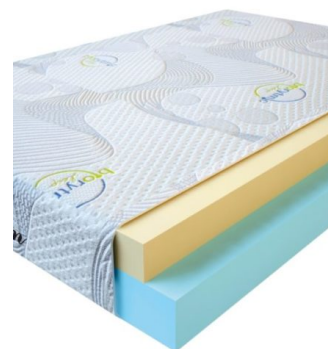

**MATPAC VISCO LOVE
(200 CM * 90 CM * 17
CM)**

Анатомический матрас Visco Love

Цена: \$ 168

[Матрасы, Мебель, Мебель для спальни](#)

Height (cm) / Высота (см): 17
Length (cm) / Длина (см): 200
Width (cm) / Ширина (см): 90
Weight (kg) / Вес (кг): 18

**MATPAC VISCO LOVE
(200 CM * 180 CM * 17
CM)**

Анатомический матрас Visco Love

Цена: \$ 335

[Матрасы, Мебель, Мебель для спальни](#)

Height (cm) / Высота (см): 17
Length (cm) / Длина (см): 200
Width (cm) / Ширина (см): 180
Weight (kg) / Вес (кг): 36

**MATPAC VISCO LOVE
(200 CM * 160 CM * 17
CM)**

Анатомический матрас Visco Love

Цена: \$ 298

[Матрасы, Мебель, Мебель для спальни](#)

Height (cm) / Высота (см): 17
Length (cm) / Длина (см): 200
Width (cm) / Ширина (см): 160
Weight (kg) / Вес (кг): 32