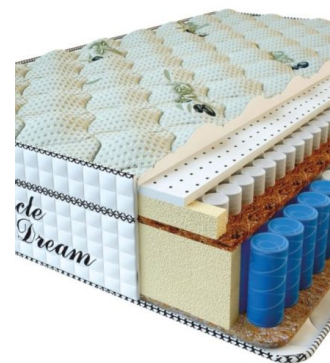

MATPAC RELAX SENSITIVE (200 CM * 180 CM * 36 CM)

Анатомический матрас Relax Sensitive

Цена: \$ 515

[Матрасы](#), [Мебель](#), [Мебель для спальни](#)

Height (cm) / Высота (см): 36
Length (cm) / Длина (см): 200
Width (cm) / Ширина (см): 180
Weight (kg) / Вес (кг): 36

MATPAC RELAX SENSITIVE (200 CM * 160 CM * 36 CM)

Анатомический матрас Relax Sensitive

Цена: \$ 458

[Матрасы](#), [Мебель](#), [Мебель для спальни](#)

Height (cm) / Высота (см): 36
Length (cm) / Длина (см): 200
Width (cm) / Ширина (см): 160
Weight (kg) / Вес (кг): 32