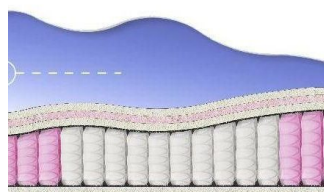

Анатомический матрас
Absolute

Цена: \$ 234

[Матрасы, Мебель, Мебель для спальни](#)

Height (cm) / Высота (см): 26

Length (cm) / Длина (см): 200

Width (cm) / Ширина (см): 160

Weight (kg) / Вес (кг): 32

ABSOLUTE ПРУЖИННЫЙ МАТРАС