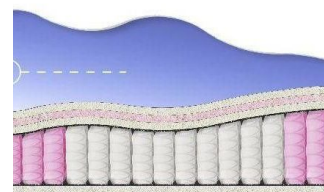

ABSOLUTE ПРУЖИННЫЙ МАТРАС

МАТРАС ABSOLUTE (200 CM * 180 CM * 26 CM)

Анатомический матрас
Absolute

Цена: $ 263

[Матрасы, Мебель, Мебель для спальни](#)

Height (cm) / Высота (см): 26

Length (cm) / Длина (см): 200

Width (cm) / Ширина (см): 180

Weight (kg) / Вес (кг): 36