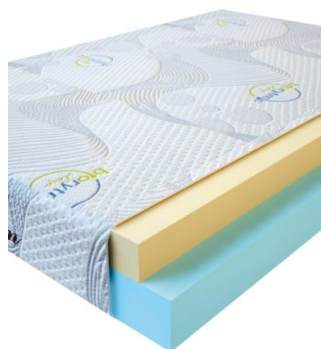

**MATPAC VISCO SPRING
(190 CM * 90 CM * 30
CM)**

Анатомический матрас Visco Spring

Цена: \$ 211

[Матрасы, Мебель, Мебель для спальни](#)

Height (cm) / Высота (см): 30
Length (cm) / Длина (см): 190
Width (cm) / Ширина (см): 90
Weight (kg) / Вес (кг): 17

**MATPAC VISCO LOVE
(200 CM * 90 CM * 17
CM)**

Анатомический матрас Visco Love

Цена: \$ 168

[Матрасы, Мебель, Мебель для спальни](#)

Height (cm) / Высота (см): 17
Length (cm) / Длина (см): 200
Width (cm) / Ширина (см): 90
Weight (kg) / Вес (кг): 18

**MATPAC VISCO LOVE
(200 CM * 180 CM * 17
CM)**

Анатомический матрас Visco Love

Цена: \$ 335

[Матрасы, Мебель, Мебель для спальни](#)

Height (cm) / Высота (см): 17
Length (cm) / Длина (см): 200
Width (cm) / Ширина (см): 180
Weight (kg) / Вес (кг): 36

**MATPAC VISCO LOVE
(200 CM * 160 CM * 17
CM)**

Анатомический матрас Visco Love

Цена: \$ 298

[Матрасы, Мебель, Мебель для спальни](#)

Height (cm) / Высота (см): 17
Length (cm) / Длина (см): 200
Width (cm) / Ширина (см): 160
Weight (kg) / Вес (кг): 32