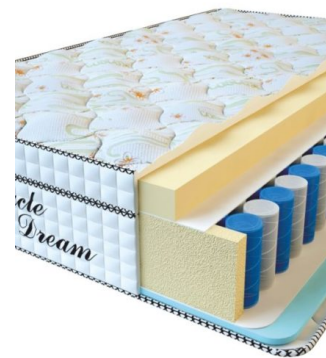

МАТРАС VISCO SPRING LATEX (200 CM * 120 CM * 34 CM)

Анатомический
беспружинный матрас Visco Spring Latex

Цена: \$ 308

[Матрасы](#), [Мебель](#), [Мебель для спальни](#)

Height (cm) / Высота (см): 34
Length (cm) / Длина (см): 200
Width (cm) / Ширина (см): 120
Weight (kg) / Вес (кг): 24

МАТРАС VISCO SPRING LATEX (190 CM * 90 CM * 34 CM)

Анатомический
беспружинный матрас Visco Spring Latex

Цена: \$ 219

[Матрасы](#), [Мебель](#), [Мебель для спальни](#)

Height (cm) / Высота (см): 34
Length (cm) / Длина (см): 190
Width (cm) / Ширина (см): 90
Weight (kg) / Вес (кг): 17

МАТРАС VISCO SPRING (200 CM * 90 CM * 30 CM)

Анатомический матрас Visco Spring

Цена: \$ 222

[Матрасы](#), [Мебель](#), [Мебель для спальни](#)

Height (cm) / Высота (см): 30
Length (cm) / Длина (см): 200
Width (cm) / Ширина (см): 90
Weight (kg) / Вес (кг): 18

МАТРАС VISCO SPRING (200 CM * 180 CM * 30 CM)

Анатомический матрас Visco Spring

Цена: \$ 443

[Матрасы](#), [Мебель](#), [Мебель для спальни](#)

Height (cm) / Высота (см): 30
Length (cm) / Длина (см): 200
Width (cm) / Ширина (см): 180
Weight (kg) / Вес (кг): 36