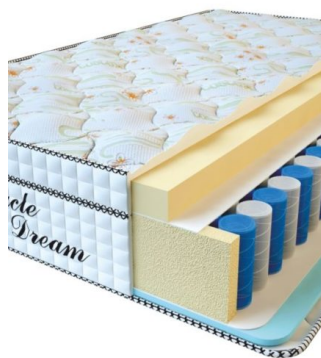

МАТРАС VISCO SPRING (200 CM * 180 CM * 30 CM)

Анатомический матрас Visco Spring

Цена: \$ 443

[Матрасы](#), [Мебель](#), [Мебель для спальни](#)

Height (cm) / Высота (см): 30
Length (cm) / Длина (см): 200
Width (cm) / Ширина (см): 180
Weight (kg) / Вес (кг): 36

**MATPAC VISCO SPRING
(200 CM * 160 CM * 30
CM)**

Анатомический матрас Visco Spring

Цена: \$ 394

[Матрасы, Мебель, Мебель для спальни](#)

Height (cm) / Высота (см): 30
Length (cm) / Длина (см): 200
Width (cm) / Ширина (см): 160
Weight (kg) / Вес (кг): 32

**MATPAC VISCO SPRING
(200 CM * 150 CM * 30
CM)**

Анатомический матрас Visco Spring

Цена: \$ 369

[Матрасы, Мебель, Мебель для спальни](#)

Height (cm) / Высота (см): 30
Length (cm) / Длина (см): 200
Width (cm) / Ширина (см): 150
Weight (kg) / Вес (кг): 30

**MATPAC VISCO SPRING
(200 CM * 120 CM * 30
CM)**

Анатомический матрас Visco Spring

Цена: \$ 296

[Матрасы, Мебель, Мебель для спальни](#)

Height (cm) / Высота (см): 30
Length (cm) / Длина (см): 200
Width (cm) / Ширина (см): 120
Weight (kg) / Вес (кг): 24