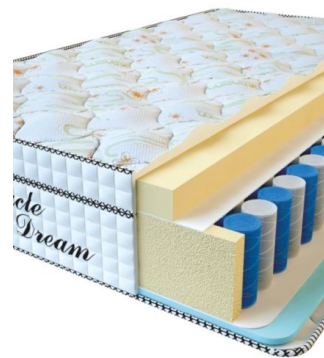

**МАТРАС VISCO SPRING  
LATEX (200 CM \* 120 CM  
\* 34 CM)**

Анатомический  
беспружинный матрас Visco  
Spring Latex

**Цена:** \$ 308  
[Матрасы](#), [Мебель](#), [Мебель для  
спальни](#)  
**Height (cm) / Высота (см):** 34  
**Length (cm) / Длина (см):** 200  
**Width (cm) / Ширина (см):** 120  
**Weight (kg) / Вес (кг):** 24

**МАТРАС VISCO SPRING  
LATEX (190 CM \* 90 CM \*  
34 CM)**

Анатомический  
беспружинный матрас Visco  
Spring Latex

**Цена:** \$ 219  
[Матрасы](#), [Мебель](#), [Мебель для  
спальни](#)  
**Height (cm) / Высота (см):** 34  
**Length (cm) / Длина (см):** 190  
**Width (cm) / Ширина (см):** 90  
**Weight (kg) / Вес (кг):** 17

**МАТРАС VISCO SPRING  
(200 CM \* 90 CM \* 30 CM)**

Анатомический матрас Visco  
Spring

**Цена:** \$ 222  
[Матрасы](#), [Мебель](#), [Мебель для  
спальни](#)  
**Height (cm) / Высота (см):** 30  
**Length (cm) / Длина (см):** 200  
**Width (cm) / Ширина (см):** 90  
**Weight (kg) / Вес (кг):** 18