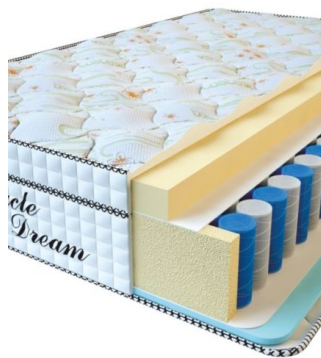

**МАТРАС VISCO SPRING  
LATEX (200 CM \* 150 CM  
\* 34 CM)**

Анатомический  
беспружинный матрас Visco  
Spring Latex

**Цена:** \$ 384  
[Матрасы](#), [Мебель](#), [Мебель для  
спальни](#)  
**Height (cm) / Высота (см):** 34  
**Length (cm) / Длина (см):** 200  
**Width (cm) / Ширина (см):** 150  
**Weight (kg) / Вес (кг):** 30

**МАТРАС VISCO SPRING  
LATEX (200 CM \* 120 CM  
\* 34 CM)**

Анатомический  
беспружинный матрас Visco  
Spring Latex

**Цена:** \$ 308  
[Матрасы](#), [Мебель](#), [Мебель для  
спальни](#)  
**Height (cm) / Высота (см):** 34  
**Length (cm) / Длина (см):** 200  
**Width (cm) / Ширина (см):** 120  
**Weight (kg) / Вес (кг):** 24

**МАТРАС VISCO SPRING  
LATEX (190 CM \* 90 CM \*  
34 CM)**

Анатомический  
беспружинный матрас Visco  
Spring Latex

**Цена:** \$ 219  
[Матрасы](#), [Мебель](#), [Мебель для  
спальни](#)  
**Height (cm) / Высота (см):** 34  
**Length (cm) / Длина (см):** 190  
**Width (cm) / Ширина (см):** 90  
**Weight (kg) / Вес (кг):** 17

**МАТРАС VISCO SPRING  
(200 CM \* 90 CM \* 30 CM)**

Анатомический матрас Visco  
Spring

**Цена:** \$ 222  
[Матрасы](#), [Мебель](#), [Мебель для  
спальни](#)  
**Height (cm) / Высота (см):** 30  
**Length (cm) / Длина (см):** 200  
**Width (cm) / Ширина (см):** 90  
**Weight (kg) / Вес (кг):** 18