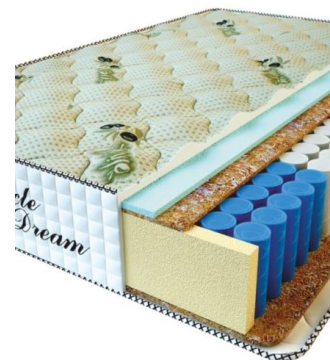

**MATPAC RELAX AMERICANO (200 CM \* 120 CM \* 28 CM)**

Анатомический матрас Relax Americano

Цена: \$ 248

[Матрасы, Мебель, Мебель для спальни](#)

Height (cm) / Высота (см): 28  
Length (cm) / Длина (см): 200  
Width (cm) / Ширина (см): 120  
Weight (kg) / Вес (кг): 24

**MATPAC RELAX AMERICANO (190 CM \* 90 CM \* 28 CM)**

Анатомический матрас Relax Americano

Цена: \$ 177

[Матрасы, Мебель, Мебель для спальни](#)

Height (cm) / Высота (см): 28  
Length (cm) / Длина (см): 190  
Width (cm) / Ширина (см): 90  
Weight (kg) / Вес (кг): 17

**MATPAC PREMIUM LUX (200 CM \* 90 CM \* 25 CM)**

Анатомический матрас Premium Lux

Цена: \$ 141

[Матрасы, Мебель, Мебель для спальни](#)

Height (cm) / Высота (см): 25  
Length (cm) / Длина (см): 200  
Width (cm) / Ширина (см): 90  
Weight (kg) / Вес (кг): 18