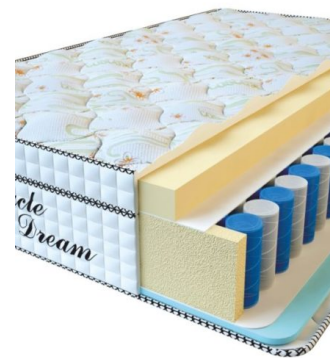

МАТРАС VISCO SPRING LATEX (200 CM * 120 CM * 34 CM)

Анатомический
беспружинный матрас Visco Spring Latex

Цена: \$ 308
[Матрасы](#), [Мебель](#), [Мебель для спальни](#)
Height (cm) / Высота (см): 34
Length (cm) / Длина (см): 200
Width (cm) / Ширина (см): 120
Weight (kg) / Вес (кг): 24

МАТРАС VISCO SPRING LATEX (190 CM * 90 CM * 34 CM)

Анатомический
беспружинный матрас Visco Spring Latex

Цена: \$ 219
[Матрасы](#), [Мебель](#), [Мебель для спальни](#)
Height (cm) / Высота (см): 34
Length (cm) / Длина (см): 190
Width (cm) / Ширина (см): 90
Weight (kg) / Вес (кг): 17

МАТРАС VISCO SPRING (200 CM * 90 CM * 30 CM)

Анатомический матрас Visco Spring

Цена: \$ 222
[Матрасы](#), [Мебель](#), [Мебель для спальни](#)
Height (cm) / Высота (см): 30
Length (cm) / Длина (см): 200
Width (cm) / Ширина (см): 90
Weight (kg) / Вес (кг): 18

МАТРАС VISCO SPRING (200 CM * 180 CM * 30 CM)

Анатомический матрас Visco Spring

Цена: \$ 443
[Матрасы](#), [Мебель](#), [Мебель для спальни](#)
Height (cm) / Высота (см): 30
Length (cm) / Длина (см): 200
Width (cm) / Ширина (см): 180
Weight (kg) / Вес (кг): 36