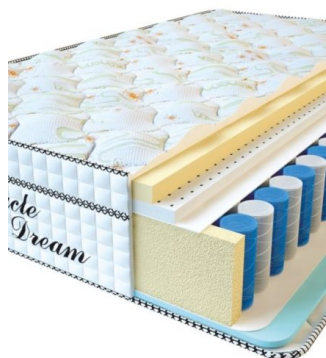

МАТРАСЫ

МАТРАС VISCO SPRING LATEX (200 CM * 90 CM * 34 CM)

Анатомический
беспружинный матрас Visco Spring Latex

Цена: \$ 331
[Матрасы](#), [Мебель](#), [Мебель для спальни](#)
Height (cm) / Высота (см): 34
Length (cm) / Длина (см): 200
Width (cm) / Ширина (см): 90
Weight (kg) / Вес (кг): 18

МАТРАС VISCO SPRING LATEX (200 CM * 180 CM * 34 CM)

Анатомический
беспружинный матрас Visco Spring Latex

Цена: \$ 461
[Матрасы](#), [Мебель](#), [Мебель для спальни](#)
Height (cm) / Высота (см): 34
Length (cm) / Длина (см): 200
Width (cm) / Ширина (см): 180
Weight (kg) / Вес (кг): 36

МАТРАС VISCO SPRING LATEX (200 CM * 160 CM * 34 CM)

Анатомический
беспружинный матрас Visco Spring Latex

Цена: \$ 410
[Матрасы](#), [Мебель](#), [Мебель для спальни](#)
Height (cm) / Высота (см): 34
Length (cm) / Длина (см): 200
Width (cm) / Ширина (см): 160
Weight (kg) / Вес (кг): 32