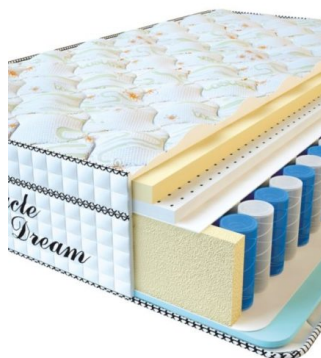

МАТРАСЫ

МАТРАС VISCO SPRING LATEX (200 CM * 90 CM * 34 CM)

Анатомический
беспружинный матрас Visco Spring Latex

Цена: \$ 331
[Матрасы](#), [Мебель](#), [Мебель для спальни](#)
Height (cm) / Высота (см): 34
Length (cm) / Длина (см): 200
Width (cm) / Ширина (см): 90
Weight (kg) / Вес (кг): 18

МАТРАС VISCO SPRING LATEX (200 CM * 180 CM * 34 CM)

Анатомический
беспружинный матрас Visco Spring Latex

Цена: \$ 461
[Матрасы](#), [Мебель](#), [Мебель для спальни](#)
Height (cm) / Высота (см): 34
Length (cm) / Длина (см): 200
Width (cm) / Ширина (см): 180
Weight (kg) / Вес (кг): 36

МАТРАС VISCO SPRING LATEX (200 CM * 160 CM * 34 CM)

Анатомический
беспружинный матрас Visco Spring Latex

Цена: \$ 410
[Матрасы](#), [Мебель](#), [Мебель для спальни](#)
Height (cm) / Высота (см): 34
Length (cm) / Длина (см): 200
Width (cm) / Ширина (см): 160
Weight (kg) / Вес (кг): 32