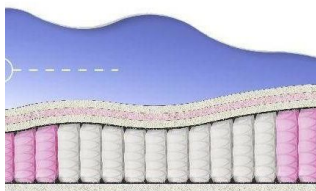

ABSOLUTE ПРУЖИННЫЙ МАТРАС

МАТРАС ABSOLUTE (200 CM * 120 CM * 26 CM)

Анатомический матрас
Absolute

Цена: $ 176

[Матрасы, Мебель, Мебель для спальни](#)

Height (cm) / Высота (см): 26
Length (cm) / Длина (см): 200
Width (cm) / Ширина (см): 120
Weight (kg) / Вес (кг): 24