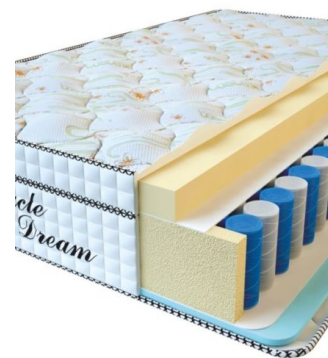

**MATPAC VISCO SPRING**  
(200 CM \* 160 CM \* 30 CM)

Анатомический матрас Visco Spring

Цена: \$ 394

[Матрасы](#), [Мебель](#), [Мебель для спальни](#)

Height (cm) / Высота (см): 30  
Length (cm) / Длина (см): 200  
Width (cm) / Ширина (см): 160  
Weight (kg) / Вес (кг): 32

**MATPAC VISCO SPRING**  
(200 CM \* 150 CM \* 30 CM)

Анатомический матрас Visco Spring

Цена: \$ 369

[Матрасы](#), [Мебель](#), [Мебель для спальни](#)

Height (cm) / Высота (см): 30  
Length (cm) / Длина (см): 200  
Width (cm) / Ширина (см): 150  
Weight (kg) / Вес (кг): 30

**MATPAC VISCO SPRING**  
(200 CM \* 120 CM \* 30 CM)

Анатомический матрас Visco Spring

Цена: \$ 296

[Матрасы](#), [Мебель](#), [Мебель для спальни](#)

Height (cm) / Высота (см): 30  
Length (cm) / Длина (см): 200  
Width (cm) / Ширина (см): 120  
Weight (kg) / Вес (кг): 24

**MATPAC VISCO SPRING**  
(190 CM \* 90 CM \* 30 CM)

Анатомический матрас Visco Spring

Цена: \$ 211

[Матрасы](#), [Мебель](#), [Мебель для спальни](#)

Height (cm) / Высота (см): 30  
Length (cm) / Длина (см): 190  
Width (cm) / Ширина (см): 90  
Weight (kg) / Вес (кг): 17