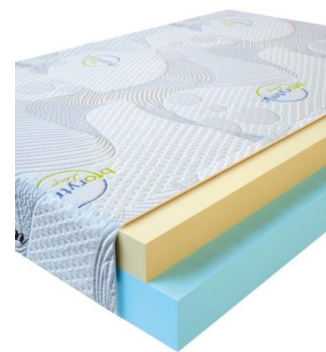

MATPAC VISCO LOVE
(200 CM * 90 CM * 17 CM)

Анатомический матрас Visco Love

Цена: \$ 168

[Матрасы](#), [Мебель](#), [Мебель для спальни](#)

Height (cm) / Высота (см): 17
Length (cm) / Длина (см): 200
Width (cm) / Ширина (см): 90
Weight (kg) / Вес (кг): 18

MATPAC VISCO LOVE
(200 CM * 180 CM * 17 CM)

Анатомический матрас Visco Love

Цена: \$ 335

[Матрасы](#), [Мебель](#), [Мебель для спальни](#)

Height (cm) / Высота (см): 17
Length (cm) / Длина (см): 200
Width (cm) / Ширина (см): 180
Weight (kg) / Вес (кг): 36

MATPAC VISCO LOVE
(200 CM * 160 CM * 17 CM)

Анатомический матрас Visco Love

Цена: \$ 298

[Матрасы](#), [Мебель](#), [Мебель для спальни](#)

Height (cm) / Высота (см): 17
Length (cm) / Длина (см): 200
Width (cm) / Ширина (см): 160
Weight (kg) / Вес (кг): 32