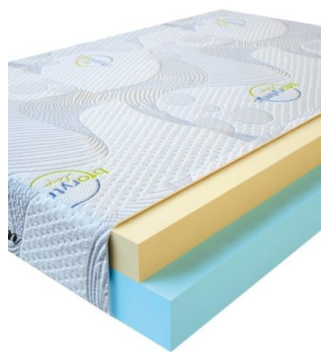

**MATPAC VISCO SPRING**  
(190 CM \* 90 CM \* 30 CM)

Анатомический матрас Visco Spring

Цена: \$ 211

[Матрасы](#), [Мебель](#), [Мебель для спальни](#)

Height (cm) / Высота (см): 30  
Length (cm) / Длина (см): 190  
Width (cm) / Ширина (см): 90  
Weight (kg) / Вес (кг): 17

**MATPAC VISCO LOVE**  
(200 CM \* 90 CM \* 17 CM)

Анатомический матрас Visco Love

Цена: \$ 168

[Матрасы](#), [Мебель](#), [Мебель для спальни](#)

Height (cm) / Высота (см): 17  
Length (cm) / Длина (см): 200  
Width (cm) / Ширина (см): 90  
Weight (kg) / Вес (кг): 18

**MATPAC VISCO LOVE**  
(200 CM \* 180 CM \* 17 CM)

Анатомический матрас Visco Love

Цена: \$ 335

[Матрасы](#), [Мебель](#), [Мебель для спальни](#)

Height (cm) / Высота (см): 17  
Length (cm) / Длина (см): 200  
Width (cm) / Ширина (см): 180  
Weight (kg) / Вес (кг): 36

**MATPAC VISCO LOVE**  
(200 CM \* 160 CM \* 17 CM)

Анатомический матрас Visco Love

Цена: \$ 298

[Матрасы](#), [Мебель](#), [Мебель для спальни](#)

Height (cm) / Высота (см): 17  
Length (cm) / Длина (см): 200  
Width (cm) / Ширина (см): 160  
Weight (kg) / Вес (кг): 32