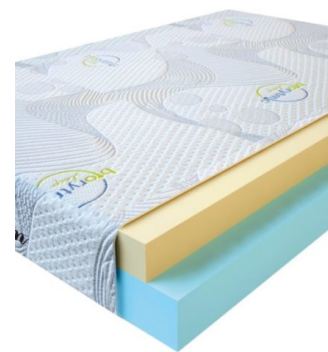

**MATPAC VISCO LOVE**  
(200 CM \* 180 CM \* 17 CM)

Анатомический матрас Visco Love

Цена: \$ 335

[Матрасы](#), [Мебель](#), [Мебель для спальни](#)

Height (cm) / Высота (см): 17  
Length (cm) / Длина (см): 200  
Width (cm) / Ширина (см): 180  
Weight (kg) / Вес (кг): 36

**MATPAC VISCO LOVE**  
(200 CM \* 160 CM \* 17 CM)

Анатомический матрас Visco Love

Цена: \$ 298

[Матрасы](#), [Мебель](#), [Мебель для спальни](#)

Height (cm) / Высота (см): 17  
Length (cm) / Длина (см): 200  
Width (cm) / Ширина (см): 160  
Weight (kg) / Вес (кг): 32