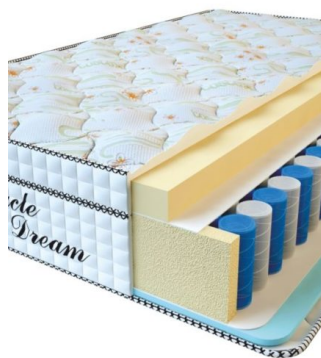

**МАТРАС VISCO SPRING (200 CM \* 180 CM \* 30 CM)**

Анатомический матрас Visco Spring

Цена: \$ 443

[Матрасы](#), [Мебель](#), [Мебель для спальни](#)

Height (cm) / Высота (см): 30  
Length (cm) / Длина (см): 200  
Width (cm) / Ширина (см): 180  
Weight (kg) / Вес (кг): 36

**MATPAC VISCO SPRING**  
(200 CM \* 160 CM \* 30 CM)

Анатомический матрас Visco Spring

Цена: \$ 394

[Матрасы](#), [Мебель](#), [Мебель для спальни](#)

Height (cm) / Высота (см): 30  
Length (cm) / Длина (см): 200  
Width (cm) / Ширина (см): 160  
Weight (kg) / Вес (кг): 32

**MATPAC VISCO SPRING**  
(200 CM \* 150 CM \* 30 CM)

Анатомический матрас Visco Spring

Цена: \$ 369

[Матрасы](#), [Мебель](#), [Мебель для спальни](#)

Height (cm) / Высота (см): 30  
Length (cm) / Длина (см): 200  
Width (cm) / Ширина (см): 150  
Weight (kg) / Вес (кг): 30

**MATPAC VISCO SPRING**  
(200 CM \* 120 CM \* 30 CM)

Анатомический матрас Visco Spring

Цена: \$ 296

[Матрасы](#), [Мебель](#), [Мебель для спальни](#)

Height (cm) / Высота (см): 30  
Length (cm) / Длина (см): 200  
Width (cm) / Ширина (см): 120  
Weight (kg) / Вес (кг): 24