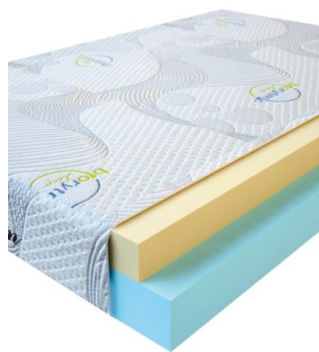

MATPAC VISCO SPRING
(190 CM * 90 CM * 30 CM)

Анатомический матрас Visco Spring

Цена: \$ 211

[Матрасы](#), [Мебель](#), [Мебель для спальни](#)

Height (cm) / Высота (см): 30
Length (cm) / Длина (см): 190
Width (cm) / Ширина (см): 90
Weight (kg) / Вес (кг): 17

MATPAC VISCO LOVE
(200 CM * 90 CM * 17 CM)

Анатомический матрас Visco Love

Цена: \$ 168

[Матрасы](#), [Мебель](#), [Мебель для спальни](#)

Height (cm) / Высота (см): 17
Length (cm) / Длина (см): 200
Width (cm) / Ширина (см): 90
Weight (kg) / Вес (кг): 18

MATPAC VISCO LOVE
(200 CM * 180 CM * 17 CM)

Анатомический матрас Visco Love

Цена: \$ 335

[Матрасы](#), [Мебель](#), [Мебель для спальни](#)

Height (cm) / Высота (см): 17
Length (cm) / Длина (см): 200
Width (cm) / Ширина (см): 180
Weight (kg) / Вес (кг): 36