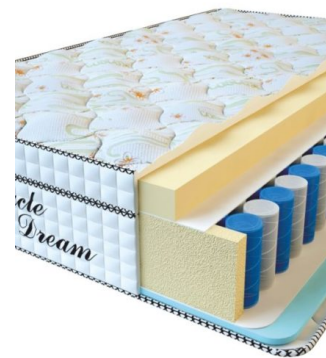

**МАТРАС VISCO SPRING LATEX (200 CM \* 120 CM \* 34 CM)**

Анатомический беспружинный матрас Visco Spring Latex

Цена: \$ 308

[Матрасы](#), [Мебель](#), [Мебель для спальни](#)

Height (cm) / Высота (см): 34  
Length (cm) / Длина (см): 200  
Width (cm) / Ширина (см): 120  
Weight (kg) / Вес (кг): 24

**МАТРАС VISCO SPRING LATEX (190 CM \* 90 CM \* 34 CM)**

Анатомический беспружинный матрас Visco Spring Latex

Цена: \$ 219

[Матрасы](#), [Мебель](#), [Мебель для спальни](#)

Height (cm) / Высота (см): 34  
Length (cm) / Длина (см): 190  
Width (cm) / Ширина (см): 90  
Weight (kg) / Вес (кг): 17

**МАТРАС VISCO SPRING (200 CM \* 90 CM \* 30 CM)**

Анатомический матрас Visco Spring

Цена: \$ 222

[Матрасы](#), [Мебель](#), [Мебель для спальни](#)

Height (cm) / Высота (см): 30  
Length (cm) / Длина (см): 200  
Width (cm) / Ширина (см): 90  
Weight (kg) / Вес (кг): 18

**МАТРАС VISCO SPRING (200 CM \* 180 CM \* 30 CM)**

Анатомический матрас Visco Spring

Цена: \$ 443

[Матрасы](#), [Мебель](#), [Мебель для спальни](#)

Height (cm) / Высота (см): 30  
Length (cm) / Длина (см): 200  
Width (cm) / Ширина (см): 180  
Weight (kg) / Вес (кг): 36