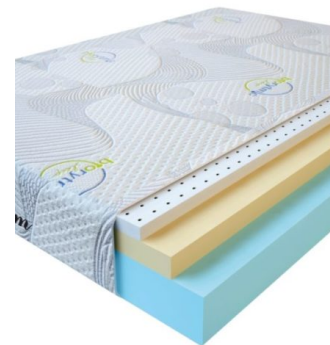

**MATPAC VISCO LATEX
(200 CM * 150 CM * 17
CM)**

Анатомический
беспружинный матрас Visco
Latex

Цена: \$ 285

[Матрасы, Мебель, Мебель для спальни](#)

Height (cm) / Высота (см): 17
Length (cm) / Длина (см): 200
Width (cm) / Ширина (см): 150
Weight (kg) / Вес (кг): 30

**MATPAC VISCO LATEX
(200 CM * 120 CM * 17
CM)**

Анатомический
беспружинный матрас Visco
Latex

Цена: \$ 228

[Матрасы, Мебель, Мебель для спальни](#)

Height (cm) / Высота (см): 17
Length (cm) / Длина (см): 200
Width (cm) / Ширина (см): 120
Weight (kg) / Вес (кг): 24