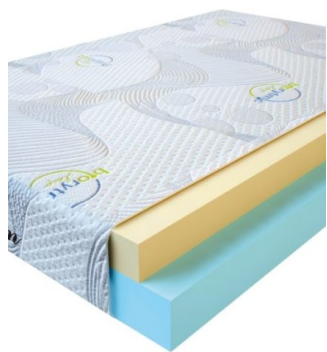

**MATPAC VISCO SPRING**  
(200 CM \* 150 CM \* 30 CM)

Анатомический матрас Visco Spring

Цена: \$ 369

[Матрасы](#), [Мебель](#), [Мебель для спальни](#)

Height (cm) / Высота (см): 30  
Length (cm) / Длина (см): 200  
Width (cm) / Ширина (см): 150  
Weight (kg) / Вес (кг): 30

**MATPAC VISCO SPRING**  
(200 CM \* 120 CM \* 30 CM)

Анатомический матрас Visco Spring

Цена: \$ 296

[Матрасы](#), [Мебель](#), [Мебель для спальни](#)

Height (cm) / Высота (см): 30  
Length (cm) / Длина (см): 200  
Width (cm) / Ширина (см): 120  
Weight (kg) / Вес (кг): 24

**MATPAC VISCO SPRING**  
(190 CM \* 90 CM \* 30 CM)

Анатомический матрас Visco Spring

Цена: \$ 211

[Матрасы](#), [Мебель](#), [Мебель для спальни](#)

Height (cm) / Высота (см): 30  
Length (cm) / Длина (см): 190  
Width (cm) / Ширина (см): 90  
Weight (kg) / Вес (кг): 17