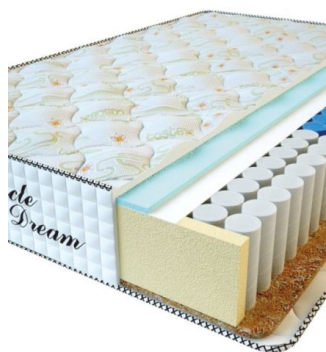

Height (cm) / Высота (см): 25

Length (cm) / Длина (см): 200

Width (cm) / Ширина (см): 180

Weight (kg) / Вес (кг): 36

МАТРАС PREMIUM (200 CM * 160 CM * 25 CM)

Анатомический матрас Premium

Цена: \$ 218

[Матрасы](#), [Мебель](#), [Мебель для спальни](#)

Height (cm) / Высота (см): 25
Length (cm) / Длина (см): 200
Width (cm) / Ширина (см): 160
Weight (kg) / Вес (кг): 32

МАТРАС PREMIUM (200 CM * 150 CM * 25 CM)

Анатомический матрас Premium

Цена: \$ 204

[Матрасы](#), [Мебель](#), [Мебель для спальни](#)