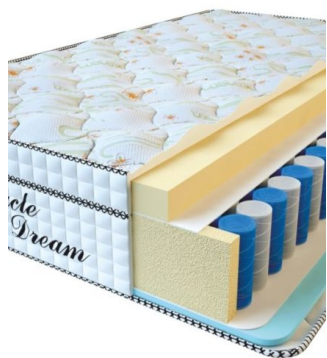

**МАТРАС VISCO SPRING LATEX (190 CM \* 90 CM \* 34 CM)**

Анатомический беспружинный матрас Visco Spring Latex

Цена: \$ 219

[Матрасы](#), [Мебель](#), [Мебель для спальни](#)

Height (cm) / Высота (см): 34  
Length (cm) / Длина (см): 190  
Width (cm) / Ширина (см): 90  
Weight (kg) / Вес (кг): 17

**МАТРАС VISCO SPRING (200 CM \* 90 CM \* 30 CM)**

Анатомический матрас Visco Spring

Цена: \$ 222

[Матрасы](#), [Мебель](#), [Мебель для спальни](#)

Height (cm) / Высота (см): 30  
Length (cm) / Длина (см): 200  
Width (cm) / Ширина (см): 90  
Weight (kg) / Вес (кг): 18

**МАТРАС VISCO SPRING (200 CM \* 180 CM \* 30 CM)**

Анатомический матрас Visco Spring

Цена: \$ 443

[Матрасы](#), [Мебель](#), [Мебель для спальни](#)

Height (cm) / Высота (см): 30  
Length (cm) / Длина (см): 200  
Width (cm) / Ширина (см): 180  
Weight (kg) / Вес (кг): 36

**MATPAC VISCO SPRING**  
(200 CM \* 160 CM \* 30 CM)

Анатомический матрас Visco Spring

Цена: \$ 394

[Матрасы](#), [Мебель](#), [Мебель для спальни](#)

Height (cm) / Высота (см): 30  
Length (cm) / Длина (см): 200  
Width (cm) / Ширина (см): 160  
Weight (kg) / Вес (кг): 32