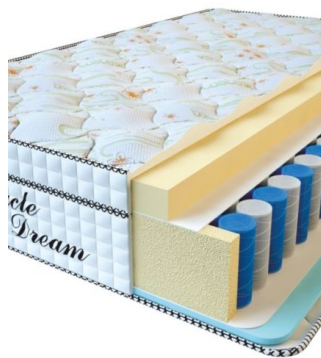

**МАТРАС VISCO SPRING LATEX (200 CM \* 150 CM \* 34 CM)**

Анатомический  
беспружинный матрас Visco Spring Latex

**Цена:** \$ 384  
[Матрасы](#), [Мебель](#), [Мебель для спальни](#)  
**Height (cm) / Высота (см):** 34  
**Length (cm) / Длина (см):** 200  
**Width (cm) / Ширина (см):** 150  
**Weight (kg) / Вес (кг):** 30

**МАТРАС VISCO SPRING LATEX (200 CM \* 120 CM \* 34 CM)**

Анатомический  
беспружинный матрас Visco Spring Latex

**Цена:** \$ 308  
[Матрасы](#), [Мебель](#), [Мебель для спальни](#)  
**Height (cm) / Высота (см):** 34  
**Length (cm) / Длина (см):** 200  
**Width (cm) / Ширина (см):** 120  
**Weight (kg) / Вес (кг):** 24

**МАТРАС VISCO SPRING LATEX (190 CM \* 90 CM \* 34 CM)**

Анатомический  
беспружинный матрас Visco Spring Latex

**Цена:** \$ 219  
[Матрасы](#), [Мебель](#), [Мебель для спальни](#)  
**Height (cm) / Высота (см):** 34  
**Length (cm) / Длина (см):** 190  
**Width (cm) / Ширина (см):** 90  
**Weight (kg) / Вес (кг):** 17

**МАТРАС VISCO SPRING (200 CM \* 90 CM \* 30 CM)**

Анатомический матрас Visco Spring

**Цена:** \$ 222  
[Матрасы](#), [Мебель](#), [Мебель для спальни](#)  
**Height (cm) / Высота (см):** 30  
**Length (cm) / Длина (см):** 200  
**Width (cm) / Ширина (см):** 90  
**Weight (kg) / Вес (кг):** 18