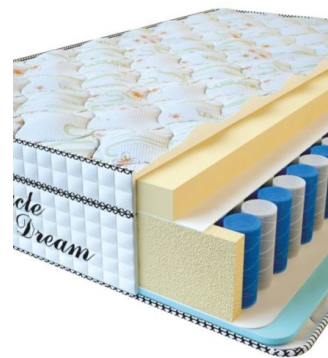

**МАТРАС VISCO SPRING LATEX (200 CM \* 120 CM \* 34 CM)**

Анатомический  
беспружинный матрас Visco Spring Latex

**Цена:** \$ 308  
[Матрасы](#), [Мебель](#), [Мебель для спальни](#)  
**Height (cm) / Высота (см):** 34  
**Length (cm) / Длина (см):** 200  
**Width (cm) / Ширина (см):** 120  
**Weight (kg) / Вес (кг):** 24

**МАТРАС VISCO SPRING LATEX (190 CM \* 90 CM \* 34 CM)**

Анатомический  
беспружинный матрас Visco Spring Latex

**Цена:** \$ 219  
[Матрасы](#), [Мебель](#), [Мебель для спальни](#)  
**Height (cm) / Высота (см):** 34  
**Length (cm) / Длина (см):** 190  
**Width (cm) / Ширина (см):** 90  
**Weight (kg) / Вес (кг):** 17

**МАТРАС VISCO SPRING (200 CM \* 90 CM \* 30 CM)**

Анатомический матрас Visco Spring

**Цена:** \$ 222  
[Матрасы](#), [Мебель](#), [Мебель для спальни](#)  
**Height (cm) / Высота (см):** 30  
**Length (cm) / Длина (см):** 200  
**Width (cm) / Ширина (см):** 90  
**Weight (kg) / Вес (кг):** 18

**МАТРАС VISCO SPRING (200 CM \* 180 CM \* 30 CM)**

Анатомический матрас Visco Spring

**Цена:** \$ 443  
[Матрасы](#), [Мебель](#), [Мебель для спальни](#)  
**Height (cm) / Высота (см):** 30  
**Length (cm) / Длина (см):** 200  
**Width (cm) / Ширина (см):** 180  
**Weight (kg) / Вес (кг):** 36