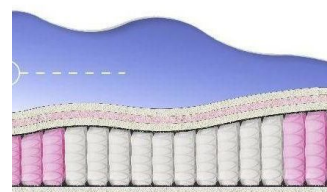

ABSOLUTE ПРУЖИННЫЙ МАТРАС

МАТРАС ABSOLUTE (190 CM * 90 CM * 26 CM)

Анатомический матрас
Absolute

Цена: $ 125

[Матрасы, Мебель, Мебель для спальни](#)

Height (cm) / Высота (см): 26

Length (cm) / Длина (см): 190

Width (cm) / Ширина (см): 90

Weight (kg) / Вес (кг): 17