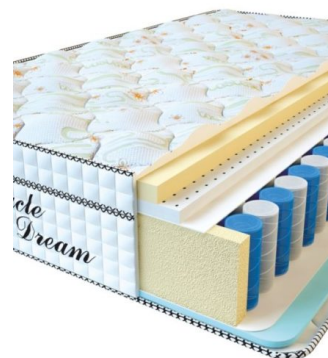

## МАТРАСЫ

**МАТРАС VISCO SPRING LATEX (200 CM \* 90 CM \* 34 CM)**

Анатомический  
беспружинный матрас Visco Spring Latex

**Цена:** \$ 331  
[Матрасы](#), [Мебель](#), [Мебель для спальни](#)  
**Height (cm) / Высота (см):** 34  
**Length (cm) / Длина (см):** 200  
**Width (cm) / Ширина (см):** 90  
**Weight (kg) / Вес (кг):** 18

**МАТРАС VISCO SPRING LATEX (200 CM \* 180 CM \* 34 CM)**

Анатомический  
беспружинный матрас Visco Spring Latex

**Цена:** \$ 461  
[Матрасы](#), [Мебель](#), [Мебель для спальни](#)  
**Height (cm) / Высота (см):** 34  
**Length (cm) / Длина (см):** 200  
**Width (cm) / Ширина (см):** 180  
**Weight (kg) / Вес (кг):** 36

**МАТРАС VISCO SPRING LATEX (200 CM \* 160 CM \* 34 CM)**

Анатомический  
беспружинный матрас Visco Spring Latex

**Цена:** \$ 410  
[Матрасы](#), [Мебель](#), [Мебель для спальни](#)  
**Height (cm) / Высота (см):** 34  
**Length (cm) / Длина (см):** 200  
**Width (cm) / Ширина (см):** 160  
**Weight (kg) / Вес (кг):** 32