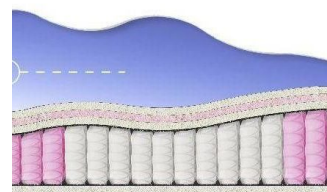

ABSOLUTE ПРУЖИННЫЙ МАТРАС

МАТРАС ABSOLUTE (200 CM * 180 CM * 26 CM)

Анатомический матрас
Absolute

Цена: $ 263

[Матрасы, Мебель, Мебель для спальни](#)

Height (cm) / Высота (см): 26

Length (cm) / Длина (см): 200

Width (cm) / Ширина (см): 180

Weight (kg) / Вес (кг): 36