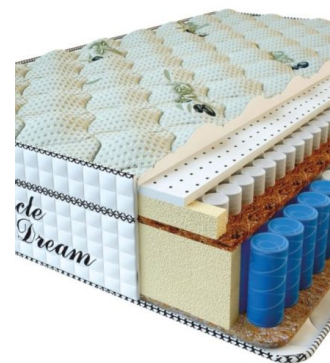

**MATPAC RELAX SENSITIVE (200 CM \* 180 CM \* 36 CM)**

Анатомический матрас Relax Sensitive

Цена: \$ 515

[Матрасы](#), [Мебель](#), [Мебель для спальни](#)

Height (cm) / Высота (см): 36  
Length (cm) / Длина (см): 200  
Width (cm) / Ширина (см): 180  
Weight (kg) / Вес (кг): 36

**MATPAC RELAX SENSITIVE (200 CM \* 160 CM \* 36 CM)**

Анатомический матрас Relax Sensitive

Цена: \$ 458

[Матрасы](#), [Мебель](#), [Мебель для спальни](#)

Height (cm) / Высота (см): 36  
Length (cm) / Длина (см): 200  
Width (cm) / Ширина (см): 160  
Weight (kg) / Вес (кг): 32