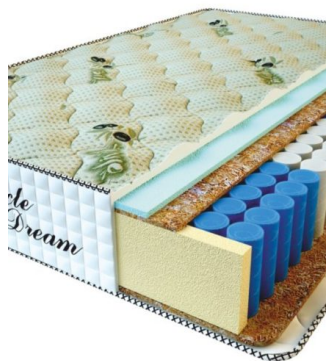

MATPAC PREMIUM LUX (200 CM * 90 CM * 25 CM)

Анатомический матрас Premium Lux

Цена: \$ 141
[Матрасы, Мебель, Мебель для спальни](#)
 Height (cm) / Высота (см): 25
 Length (cm) / Длина (см): 200
 Width (cm) / Ширина (см): 90
 Weight (kg) / Вес (кг): 18

MATPAC PREMIUM LUX (200 CM * 180 CM * 25 CM)

Анатомический матрас Premium Lux

Цена: \$ 281
[Матрасы, Мебель, Мебель для спальни](#)
 Height (cm) / Высота (см): 25
 Length (cm) / Длина (см): 200
 Width (cm) / Ширина (см): 180
 Weight (kg) / Вес (кг): 36