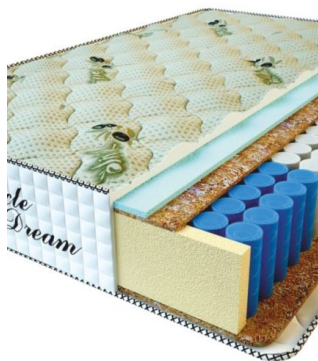

MATPAC PREMIUM LUX (200 CM * 160 CM * 25 CM)

Анатомический матрас Premium Lux

Цена: \$ 250
[Матрасы, Мебель, Мебель для спальни](#)
 Height (cm) / Высота (см): 25
 Length (cm) / Длина (см): 200
 Width (cm) / Ширина (см): 160
 Weight (kg) / Вес (кг): 32

MATPAC PREMIUM LUX (200 CM * 150 CM * 25 CM)

Анатомический матрас Premium Lux

Цена: \$ 234
[Матрасы, Мебель, Мебель для спальни](#)
 Height (cm) / Высота (см): 25
 Length (cm) / Длина (см): 200
 Width (cm) / Ширина (см): 150
 Weight (kg) / Вес (кг): 30