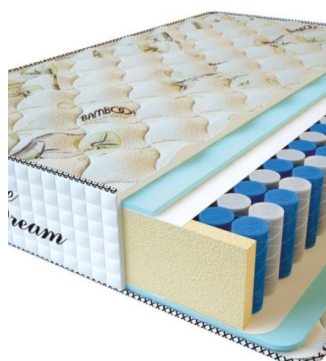

**MATPAC PREMIUM
ALTERNATIVE (200 CM *
90 CM * 24 CM)**

Анатомический матрас
Premium Alternative

Цена: \$ 117
[Матрасы](#), [Мебель](#), [Мебель для спальни](#)
Height (cm) / Высота (см): 24
Length (cm) / Длина (см): 200
Width (cm) / Ширина (см): 90
Weight (kg) / Вес (кг): 18

**MATPAC PREMIUM
ALTERNATIVE (200 CM *
180 CM * 24 CM)**

Анатомический матрас
Premium Alternative

Цена: \$ 234
[Матрасы](#), [Мебель](#), [Мебель для спальни](#)
Height (cm) / Высота (см): 24
Length (cm) / Длина (см): 200
Width (cm) / Ширина (см): 180
Weight (kg) / Вес (кг): 36

**MATPAC PREMIUM
ALTERNATIVE (200 CM *
160 CM * 24 CM)**

Анатомический матрас
Premium Alternative

Цена: \$ 208
[Матрасы](#), [Мебель](#), [Мебель для спальни](#)
Height (cm) / Высота (см): 24
Length (cm) / Длина (см): 200
Width (cm) / Ширина (см): 160
Weight (kg) / Вес (кг): 32