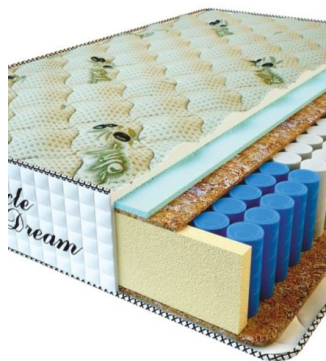

MATPAC PREMIUM LUX (200 CM * 90 CM * 25 CM)

Анатомический матрас Premium Lux

Цена: \$ 141
[Матрасы, Мебель, Мебель для спальни](#)
 Height (cm) / Высота (см): 25
 Length (cm) / Длина (см): 200
 Width (cm) / Ширина (см): 90
 Weight (kg) / Вес (кг): 18

MATPAC PREMIUM LUX (200 CM * 180 CM * 25 CM)

Анатомический матрас Premium Lux

Цена: \$ 281
[Матрасы, Мебель, Мебель для спальни](#)
 Height (cm) / Высота (см): 25
 Length (cm) / Длина (см): 200
 Width (cm) / Ширина (см): 180
 Weight (kg) / Вес (кг): 36

MATPAC PREMIUM LUX (200 CM * 160 CM * 25 CM)

Анатомический матрас Premium Lux

Цена: \$ 250
[Матрасы, Мебель, Мебель для спальни](#)
 Height (cm) / Высота (см): 25
 Length (cm) / Длина (см): 200
 Width (cm) / Ширина (см): 160
 Weight (kg) / Вес (кг): 32