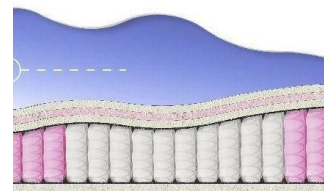

ABSOLUTE ПРУЖИННЫЙ МАТРАС

МАТРАС ABSOLUTE (190 CM * 90 CM * 26 CM)

Анатомический матрас
Absolute

Цена: $ 125

[Матрасы, Мебель, Мебель для спальни](#)

Height (cm) / Высота (см): 26
Length (cm) / Длина (см): 190
Width (cm) / Ширина (см): 90
Weight (kg) / Вес (кг): 17