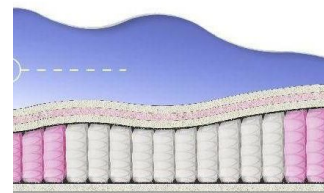

ABSOLUTE ПРУЖИННЫЙ МАТРАС

МАТРАС ABSOLUTE (200 CM * 180 CM * 26 CM)

Анатомический матрас
Absolute

Цена: $ 263

[Матрасы, Мебель, Мебель для спальни](#)

Height (cm) / Высота (см): 26
Length (cm) / Длина (см): 200
Width (cm) / Ширина (см): 180
Weight (kg) / Вес (кг): 36