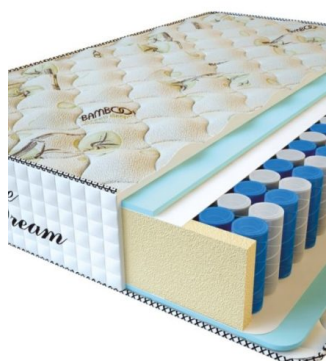

**MATPAC PREMIUM
DREAM (190 CM * 90 CM *
27 CM)**

Анатомический матрас
Premium Dream

Цена: \$ 185
[Матрасы](#), [Мебель](#), [Мебель для спальни](#)
Height (cm) / Высота (см): 27
Length (cm) / Длина (см): 190
Width (cm) / Ширина (см): 90
Weight (kg) / Вес (кг): 17

**MATPAC PREMIUM
ALTERNATIVE (200 CM *
90 CM * 24 CM)**

Анатомический матрас
Premium Alternative

Цена: \$ 117
[Матрасы](#), [Мебель](#), [Мебель для спальни](#)
Height (cm) / Высота (см): 24
Length (cm) / Длина (см): 200
Width (cm) / Ширина (см): 90
Weight (kg) / Вес (кг): 18

**MATPAC PREMIUM
ALTERNATIVE (200 CM *
180 CM * 24 CM)**

Анатомический матрас
Premium Alternative

Цена: \$ 234
[Матрасы](#), [Мебель](#), [Мебель для спальни](#)
Height (cm) / Высота (см): 24
Length (cm) / Длина (см): 200
Width (cm) / Ширина (см): 180
Weight (kg) / Вес (кг): 36