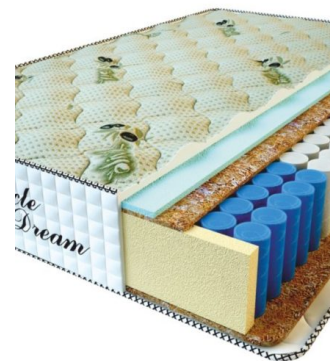

MATPAC PREMIUM LUX (200 CM * 160 CM * 25 CM)

Анатомический матрас Premium Lux

Цена: \$ 250
[Матрасы, Мебель, Мебель для спальни](#)
 Height (cm) / Высота (см): 25
 Length (cm) / Длина (см): 200
 Width (cm) / Ширина (см): 160
 Weight (kg) / Вес (кг): 32

MATPAC PREMIUM LUX (200 CM * 150 CM * 25 CM)

Анатомический матрас Premium Lux

Цена: \$ 234
[Матрасы, Мебель, Мебель для спальни](#)
 Height (cm) / Высота (см): 25
 Length (cm) / Длина (см): 200
 Width (cm) / Ширина (см): 150
 Weight (kg) / Вес (кг): 30

MATPAC PREMIUM LUX (200 CM * 120 CM * 25 CM)

Анатомический матрас Premium Lux

Цена: \$ 188
[Матрасы, Мебель, Мебель для спальни](#)
 Height (cm) / Высота (см): 25
 Length (cm) / Длина (см): 200
 Width (cm) / Ширина (см): 120
 Weight (kg) / Вес (кг): 24