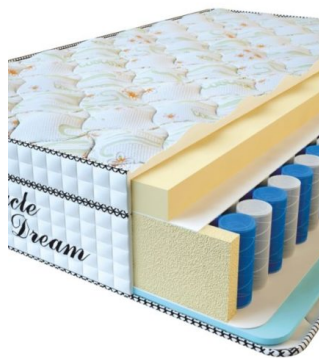

МАТРАС VISCO SPRING LATEX (200 CM * 150 CM * 34 CM)

Анатомический
беспружинный матрас Visco
Spring Latex

Цена: \$ 384

[Матрасы](#), [Мебель](#), [Мебель для спальни](#)

Height (cm) / Высота (см): 34
Length (cm) / Длина (см): 200
Width (cm) / Ширина (см): 150
Weight (kg) / Вес (кг): 30

МАТРАС VISCO SPRING LATEX (200 CM * 120 CM * 34 CM)

Анатомический
беспружинный матрас Visco
Spring Latex

Цена: \$ 308

[Матрасы](#), [Мебель](#), [Мебель для спальни](#)

Height (cm) / Высота (см): 34
Length (cm) / Длина (см): 200
Width (cm) / Ширина (см): 120
Weight (kg) / Вес (кг): 24

МАТРАС VISCO SPRING LATEX (190 CM * 90 CM * 34 CM)

Анатомический
беспружинный матрас Visco
Spring Latex

Цена: \$ 219

[Матрасы](#), [Мебель](#), [Мебель для спальни](#)

Height (cm) / Высота (см): 34
Length (cm) / Длина (см): 190
Width (cm) / Ширина (см): 90
Weight (kg) / Вес (кг): 17

МАТРАС VISCO SPRING (200 CM * 90 CM * 30 CM)

Анатомический матрас Visco
Spring

Цена: \$ 222

[Матрасы](#), [Мебель](#), [Мебель для спальни](#)

Height (cm) / Высота (см): 30
Length (cm) / Длина (см): 200
Width (cm) / Ширина (см): 90
Weight (kg) / Вес (кг): 18