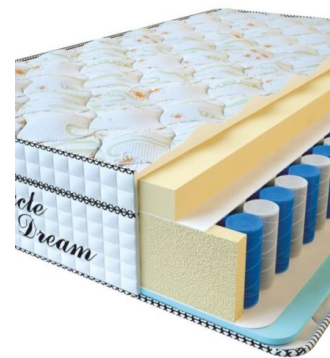

МАТРАС VISCO SPRING LATEX (200 CM * 120 CM * 34 CM)

Анатомический
беспружинный матрас Visco
Spring Latex

Цена: \$ 308

[Матрасы](#), [Мебель](#), [Мебель для спальни](#)

Height (cm) / Высота (см): 34
Length (cm) / Длина (см): 200
Width (cm) / Ширина (см): 120
Weight (kg) / Вес (кг): 24

МАТРАС VISCO SPRING LATEX (190 CM * 90 CM * 34 CM)

Анатомический
беспружинный матрас Visco
Spring Latex

Цена: \$ 219

[Матрасы](#), [Мебель](#), [Мебель для спальни](#)

Height (cm) / Высота (см): 34
Length (cm) / Длина (см): 190
Width (cm) / Ширина (см): 90
Weight (kg) / Вес (кг): 17

МАТРАС VISCO SPRING (200 CM * 90 CM * 30 CM)

Анатомический матрас Visco
Spring

Цена: \$ 222

[Матрасы](#), [Мебель](#), [Мебель для спальни](#)

Height (cm) / Высота (см): 30
Length (cm) / Длина (см): 200
Width (cm) / Ширина (см): 90
Weight (kg) / Вес (кг): 18

МАТРАС VISCO SPRING (200 CM * 180 CM * 30 CM)

Анатомический матрас Visco
Spring

Цена: \$ 443

[Матрасы](#), [Мебель](#), [Мебель для спальни](#)

Height (cm) / Высота (см): 30
Length (cm) / Длина (см): 200
Width (cm) / Ширина (см): 180
Weight (kg) / Вес (кг): 36