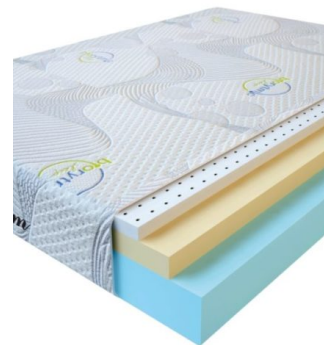

**МАТРАС VISCO LATEX
(200 CM * 150 CM * 17
CM)**

Анатомический
беспружинный матрас Visco
Latex

Цена: \$ 285

[Матрасы, Мебель, Мебель для спальни](#)

Height (cm) / Высота (см): 17
Length (cm) / Длина (см): 200
Width (cm) / Ширина (см): 150
Weight (kg) / Вес (кг): 30

**МАТРАС VISCO LATEX
(200 CM * 120 CM * 17
CM)**

Анатомический
беспружинный матрас Visco
Latex

Цена: \$ 228

[Матрасы, Мебель, Мебель для спальни](#)

Height (cm) / Высота (см): 17
Length (cm) / Длина (см): 200
Width (cm) / Ширина (см): 120
Weight (kg) / Вес (кг): 24