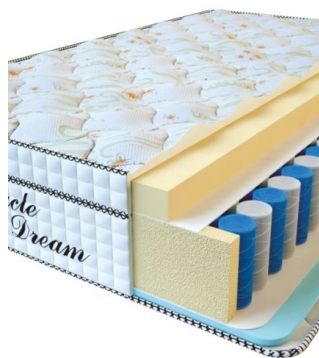

**MATPAC VISCO SPRING
(200 CM * 180 CM * 30
CM)**

Анатомический матрас Visco
Spring

Цена: \$ 443
[Матрасы](#), [Мебель](#), [Мебель для
спальни](#)
Height (cm) / Высота (см): 30
Length (cm) / Длина (см): 200
Width (cm) / Ширина (см): 180
Weight (kg) / Вес (кг): 36

MATPAC VISCO SPRING
(200 CM * 160 CM * 30 CM)

Анатомический матрас Visco Spring

Цена: \$ 394

[Матрасы](#), [Мебель](#), [Мебель для спальни](#)

Height (cm) / Высота (см): 30
Length (cm) / Длина (см): 200
Width (cm) / Ширина (см): 160
Weight (kg) / Вес (кг): 32

MATPAC VISCO SPRING
(200 CM * 150 CM * 30 CM)

Анатомический матрас Visco Spring

Цена: \$ 369

[Матрасы](#), [Мебель](#), [Мебель для спальни](#)

Height (cm) / Высота (см): 30
Length (cm) / Длина (см): 200
Width (cm) / Ширина (см): 150
Weight (kg) / Вес (кг): 30

MATPAC VISCO SPRING
(200 CM * 120 CM * 30 CM)

Анатомический матрас Visco Spring

Цена: \$ 296

[Матрасы](#), [Мебель](#), [Мебель для спальни](#)

Height (cm) / Высота (см): 30
Length (cm) / Длина (см): 200
Width (cm) / Ширина (см): 120
Weight (kg) / Вес (кг): 24