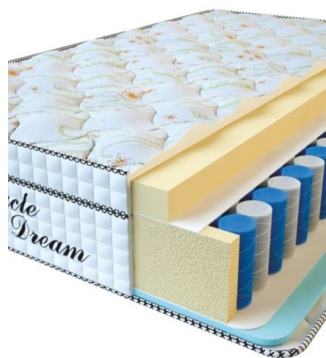

**MATPAC VISCO SPRING
(200 CM * 90 CM * 30 CM)**

Анатомический матрас Visco
Spring

Цена: \$ 222
[Матрасы](#), [Мебель](#), [Мебель для
спальни](#)
Height (cm) / Высота (см): 30
Length (cm) / Длина (см): 200
Width (cm) / Ширина (см): 90
Weight (kg) / Вес (кг): 18

**MATPAC VISCO SPRING
(200 CM * 180 CM * 30
CM)**

Анатомический матрас Visco
Spring

Цена: \$ 443
[Матрасы](#), [Мебель](#), [Мебель для
спальни](#)
Height (cm) / Высота (см): 30
Length (cm) / Длина (см): 200
Width (cm) / Ширина (см): 180
Weight (kg) / Вес (кг): 36

MATPAC VISCO SPRING
(200 CM * 160 CM * 30 CM)

Анатомический матрас Visco Spring

Цена: \$ 394

[Матрасы](#), [Мебель](#), [Мебель для спальни](#)

Height (cm) / Высота (см): 30
Length (cm) / Длина (см): 200
Width (cm) / Ширина (см): 160
Weight (kg) / Вес (кг): 32

MATPAC VISCO SPRING
(200 CM * 150 CM * 30 CM)

Анатомический матрас Visco Spring

Цена: \$ 369

[Матрасы](#), [Мебель](#), [Мебель для спальни](#)

Height (cm) / Высота (см): 30
Length (cm) / Длина (см): 200
Width (cm) / Ширина (см): 150
Weight (kg) / Вес (кг): 30