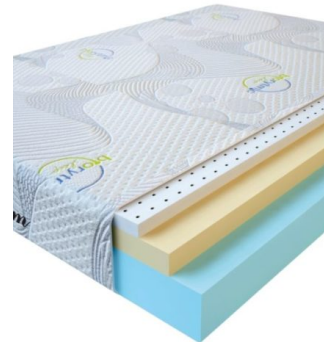

**МАТРАС VISCO LOVE
(190 CM * 90 CM * 17 CM)**

Анатомический матрас Visco
Love

Цена: \$ 160

[Матрасы, Мебель, Мебель для спальни](#)

Height (cm) / Высота (см): 17
Length (cm) / Длина (см): 190
Width (cm) / Ширина (см): 90
Weight (kg) / Вес (кг): 17

**МАТРАС VISCO LATEX
(200 CM * 90 CM * 17 CM)**

Анатомический
беспружинный матрас Visco
Latex

Цена: \$ 171

[Матрасы, Мебель, Мебель для спальни](#)

Height (cm) / Высота (см): 17
Length (cm) / Длина (см): 200
Width (cm) / Ширина (см): 90
Weight (kg) / Вес (кг): 18