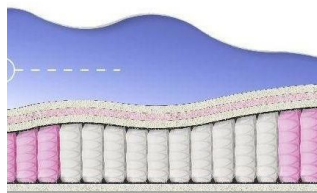

ABSOLUTE ПРУЖИННЫЙ МАТРАС

МАТРАС ABSOLUTE (200 CM * 90 CM * 26 CM)

Анатомический матрас
Absolute

Цена: $ 132

[Матрасы, Мебель, Мебель для спальни](#)

Height (cm) / Высота (см): 26
Length (cm) / Длина (см): 200
Width (cm) / Ширина (см): 90
Weight (kg) / Вес (кг): 18