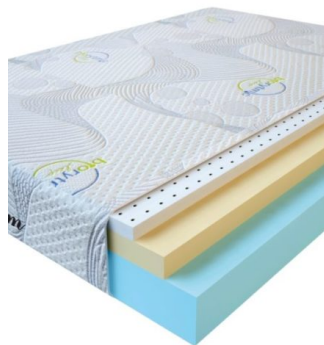

**МАТРАС VISCO LATEX
(200 CM * 90 CM * 17 CM)**

Анатомический
беспружинный матрас Visco
Latex

Цена: \$ 171

[Матрасы, Мебель, Мебель для спальни](#)

Height (cm) / Высота (см): 17
Length (cm) / Длина (см): 200
Width (cm) / Ширина (см): 90
Weight (kg) / Вес (кг): 18

**МАТРАС VISCO LATEX
(200 CM * 180 CM * 17
CM)**

Анатомический
беспружинный матрас Visco
Latex

Цена: \$ 342

[Матрасы, Мебель, Мебель для спальни](#)

Height (cm) / Высота (см): 17
Length (cm) / Длина (см): 200
Width (cm) / Ширина (см): 180
Weight (kg) / Вес (кг): 36

**МАТРАС VISCO LATEX
(200 CM * 160 CM * 17
CM)**

Анатомический
беспружинный матрас Visco
Latex

Цена: \$ 304

[Матрасы, Мебель, Мебель для спальни](#)

Height (cm) / Высота (см): 17
Length (cm) / Длина (см): 200
Width (cm) / Ширина (см): 160
Weight (kg) / Вес (кг): 32