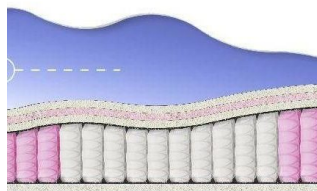

ABSOLUTE ПРУЖИННЫЙ МАТРАС

МАТРАС ABSOLUTE (200 CM * 120 CM * 26 CM)

Анатомический матрас
Absolute

Цена: $ 176

[Матрасы, Мебель, Мебель для спальни](#)

Height (cm) / Высота (см): 26
Length (cm) / Длина (см): 200
Width (cm) / Ширина (см): 120
Weight (kg) / Вес (кг): 24