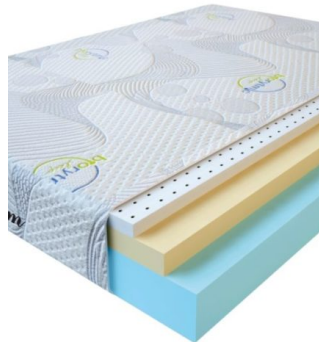

**МАТРАС VISCO LOVE
(200 CM * 120 CM * 17
CM)**

Анатомический матрас Visco
Love

Цена: \$ 224

[Матрасы, Мебель, Мебель для спальни](#)

Height (cm) / Высота (см): 17
Length (cm) / Длина (см): 200
Width (cm) / Ширина (см): 120
Weight (kg) / Вес (кг): 24

**МАТРАС VISCO LOVE
(190 CM * 90 CM * 17 CM)**

Анатомический матрас Visco
Love

Цена: \$ 160

[Матрасы, Мебель, Мебель для спальни](#)

Height (cm) / Высота (см): 17
Length (cm) / Длина (см): 190
Width (cm) / Ширина (см): 90
Weight (kg) / Вес (кг): 17