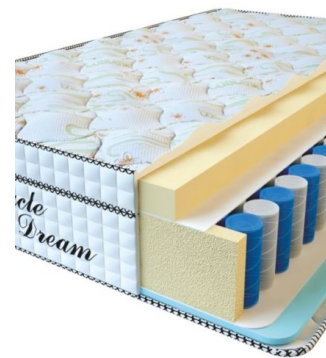

**МАТРАС VISCO SPRING
LATEX (200 CM * 120 CM
* 34 CM)**

Анатомический
беспружинный матрас Visco
Spring Latex

Цена: \$ 308
[Матрасы](#), [Мебель](#), [Мебель для
спальни](#)
Height (cm) / Высота (см): 34
Length (cm) / Длина (см): 200
Width (cm) / Ширина (см): 120
Weight (kg) / Вес (кг): 24

**МАТРАС VISCO SPRING
LATEX (190 CM * 90 CM *
34 CM)**

Анатомический
беспружинный матрас Visco
Spring Latex

Цена: \$ 219
[Матрасы](#), [Мебель](#), [Мебель для
спальни](#)
Height (cm) / Высота (см): 34
Length (cm) / Длина (см): 190
Width (cm) / Ширина (см): 90
Weight (kg) / Вес (кг): 17

**МАТРАС VISCO SPRING
(200 CM * 90 CM * 30 CM)**

Анатомический матрас Visco
Spring

Цена: \$ 222
[Матрасы](#), [Мебель](#), [Мебель для
спальни](#)
Height (cm) / Высота (см): 30
Length (cm) / Длина (см): 200
Width (cm) / Ширина (см): 90
Weight (kg) / Вес (кг): 18

**МАТРАС VISCO SPRING
(200 CM * 180 CM * 30
CM)**

Анатомический матрас Visco
Spring

Цена: \$ 443
[Матрасы](#), [Мебель](#), [Мебель для
спальни](#)
Height (cm) / Высота (см): 30
Length (cm) / Длина (см): 200
Width (cm) / Ширина (см): 180
Weight (kg) / Вес (кг): 36