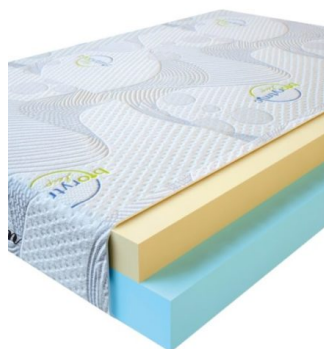

MATPAC VISCO LOVE
(200 CM * 160 CM * 17 CM)

Анатомический матрас Visco Love

Цена: \$ 298

[Матрасы](#), [Мебель](#), [Мебель для спальни](#)

Height (cm) / Высота (см): 17
Length (cm) / Длина (см): 200
Width (cm) / Ширина (см): 160
Weight (kg) / Вес (кг): 32

MATPAC VISCO LOVE
(200 CM * 150 CM * 17 CM)

Анатомический матрас Visco Love

Цена: \$ 279

[Матрасы](#), [Мебель](#), [Мебель для спальни](#)

Height (cm) / Высота (см): 17
Length (cm) / Длина (см): 200
Width (cm) / Ширина (см): 150
Weight (kg) / Вес (кг): 30

**МАТРАС VISCO LOVE
(200 CM * 120 CM * 17
CM)**

Анатомический матрас Visco
Love

Цена: \$ 224

[Матрасы, Мебель, Мебель для
спальни](#)

Height (cm) / Высота (см): 17
Length (cm) / Длина (см): 200
Width (cm) / Ширина (см): 120
Weight (kg) / Вес (кг): 24