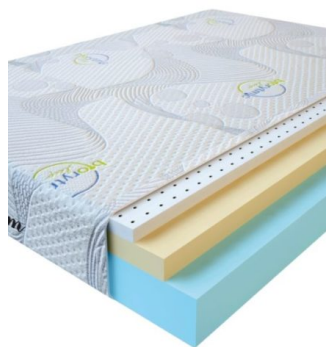

**МАТРАС VISCO LOVE
(190 CM * 90 CM * 17 CM)**

Анатомический матрас Visco
Love

Цена: \$ 160

[Матрасы, Мебель, Мебель для
спальни](#)

Height (cm) / Высота (см): 17
Length (cm) / Длина (см): 190
Width (cm) / Ширина (см): 90
Weight (kg) / Вес (кг): 17

**МАТРАС VISCO LATEX
(200 CM * 90 CM * 17 CM)**

Анатомический
беспружинный матрас Visco
Latex

Цена: \$ 171

[Матрасы, Мебель, Мебель для
спальни](#)

Height (cm) / Высота (см): 17
Length (cm) / Длина (см): 200
Width (cm) / Ширина (см): 90
Weight (kg) / Вес (кг): 18

**МАТРАС VISCO LATEX
(200 CM * 180 CM * 17
CM)**

Анатомический
беспружинный матрас Visco
Latex

Цена: \$ 342

[Матрасы, Мебель, Мебель для
спальни](#)

Height (cm) / Высота (см): 17
Length (cm) / Длина (см): 200
Width (cm) / Ширина (см): 180
Weight (kg) / Вес (кг): 36