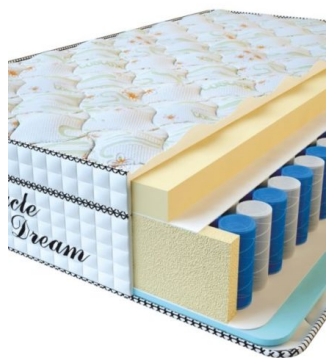

**МАТРАС VISCO SPRING
LATEX (190 CM * 90 CM *
34 CM)**

Анатомический
беспружинный матрас Visco
Spring Latex

Цена: \$ 219
[Матрасы](#), [Мебель](#), [Мебель для
спальни](#)
Height (cm) / Высота (см): 34
Length (cm) / Длина (см): 190
Width (cm) / Ширина (см): 90
Weight (kg) / Вес (кг): 17

**МАТРАС VISCO SPRING
(200 CM * 90 CM * 30 CM)**

Анатомический матрас Visco
Spring

Цена: \$ 222
[Матрасы](#), [Мебель](#), [Мебель для
спальни](#)
Height (cm) / Высота (см): 30
Length (cm) / Длина (см): 200
Width (cm) / Ширина (см): 90
Weight (kg) / Вес (кг): 18

**МАТРАС VISCO SPRING
(200 CM * 180 CM * 30
CM)**

Анатомический матрас Visco
Spring

Цена: \$ 443
[Матрасы](#), [Мебель](#), [Мебель для
спальни](#)
Height (cm) / Высота (см): 30
Length (cm) / Длина (см): 200
Width (cm) / Ширина (см): 180
Weight (kg) / Вес (кг): 36

MATPAC VISCO SPRING
(200 CM * 160 CM * 30 CM)

Анатомический матрас Visco Spring

Цена: \$ 394

[Матрасы](#), [Мебель](#), [Мебель для спальни](#)

Height (cm) / Высота (см): 30
Length (cm) / Длина (см): 200
Width (cm) / Ширина (см): 160
Weight (kg) / Вес (кг): 32