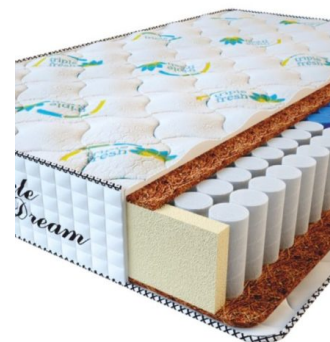

**МАТРАС PREMIUM
KOKOS (200 CM * 160 CM
* 28 CM)**

Анатомический матрас
Premium Kokos

Цена: \$ 298

[Матрасы](#), [Мебель](#), [Мебель для спальни](#)

Height (cm) / Высота (см): 28
Length (cm) / Длина (см): 200
Width (cm) / Ширина (см): 160
Weight (kg) / Вес (кг): 32

**МАТРАС PREMIUM
KOKOS (200 CM * 150 CM
* 28 CM)**

Анатомический матрас
Premium Kokos

Цена: \$ 279

[Матрасы](#), [Мебель](#), [Мебель для спальни](#)

Height (cm) / Высота (см): 28
Length (cm) / Длина (см): 200
Width (cm) / Ширина (см): 150
Weight (kg) / Вес (кг): 30

**МАТРАС PREMIUM
KOKOS (200 CM * 120 CM
* 28 CM)**

Анатомический матрас
Premium Kokos

Цена: \$ 224

[Матрасы](#), [Мебель](#), [Мебель для спальни](#)

Height (cm) / Высота (см): 28
Length (cm) / Длина (см): 200
Width (cm) / Ширина (см): 120
Weight (kg) / Вес (кг): 24