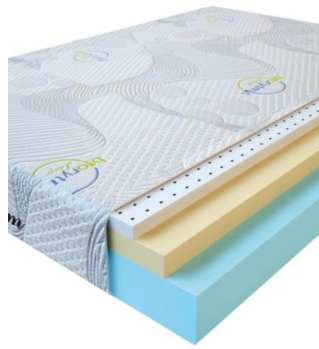

**МАТРАС VISCO LOVE
(200 CM * 120 CM * 17
CM)**

Анатомический матрас Visco
Love

Цена: \$ 224

[Матрасы, Мебель, Мебель для
спальни](#)

Height (cm) / Высота (см): 17
Length (cm) / Длина (см): 200
Width (cm) / Ширина (см): 120
Weight (kg) / Вес (кг): 24

**МАТРАС VISCO LOVE
(190 CM * 90 CM * 17 CM)**

Анатомический матрас Visco
Love

Цена: \$ 160

[Матрасы, Мебель, Мебель для
спальни](#)

Height (cm) / Высота (см): 17
Length (cm) / Длина (см): 190
Width (cm) / Ширина (см): 90
Weight (kg) / Вес (кг): 17