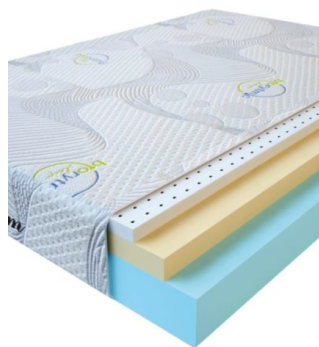

**МАТРАС VISCO LATEX
(200 CM * 160 CM * 17
CM)**

Анатомический
беспружинный матрас Visco
Latex

Цена: \$ 304

[Матрасы, Мебель, Мебель для
спальни](#)

Height (cm) / Высота (см): 17
Length (cm) / Длина (см): 200
Width (cm) / Ширина (см): 160
Weight (kg) / Вес (кг): 32

**МАТРАС VISCO LATEX
(200 CM * 150 CM * 17
CM)**

Анатомический
беспружинный матрас Visco
Latex

Цена: \$ 285

[Матрасы, Мебель, Мебель для
спальни](#)

Height (cm) / Высота (см): 17
Length (cm) / Длина (см): 200
Width (cm) / Ширина (см): 150
Weight (kg) / Вес (кг): 30