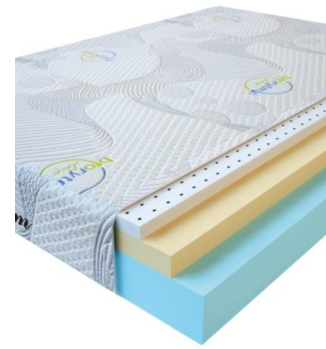

**МАТРАС VISCO LOVE
(190 CM * 90 CM * 17 CM)**

Анатомический матрас Visco
Love

Цена: \$ 160

[Матрасы, Мебель, Мебель для
спальни](#)

Height (cm) / Высота (см): 17
Length (cm) / Длина (см): 190
Width (cm) / Ширина (см): 90
Weight (kg) / Вес (кг): 17

**МАТРАС VISCO LATEX
(200 CM * 90 CM * 17 CM)**

Анатомический
беспружинный матрас Visco
Latex

Цена: \$ 171

[Матрасы, Мебель, Мебель для
спальни](#)

Height (cm) / Высота (см): 17
Length (cm) / Длина (см): 200
Width (cm) / Ширина (см): 90
Weight (kg) / Вес (кг): 18