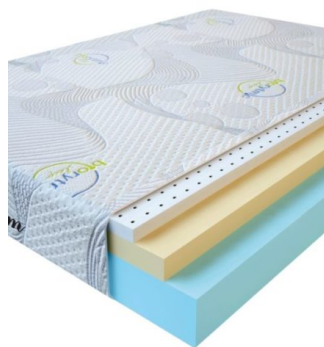

**МАТРАС VISCO LATEX
(200 CM * 90 CM * 17 CM)**

Анатомический
беспружинный матрас Visco
Latex

Цена: \$ 171

[Матрасы, Мебель, Мебель для
спальни](#)

Height (cm) / Высота (см): 17
Length (cm) / Длина (см): 200
Width (cm) / Ширина (см): 90
Weight (kg) / Вес (кг): 18

**МАТРАС VISCO LATEX
(200 CM * 180 CM * 17
CM)**

Анатомический
беспружинный матрас Visco
Latex

Цена: \$ 342

[Матрасы, Мебель, Мебель для
спальни](#)

Height (cm) / Высота (см): 17
Length (cm) / Длина (см): 200
Width (cm) / Ширина (см): 180
Weight (kg) / Вес (кг): 36

**МАТРАС VISCO LATEX
(200 CM * 160 CM * 17
CM)**

Анатомический
беспружинный матрас Visco
Latex

Цена: \$ 304

[Матрасы, Мебель, Мебель для
спальни](#)

Height (cm) / Высота (см): 17
Length (cm) / Длина (см): 200
Width (cm) / Ширина (см): 160
Weight (kg) / Вес (кг): 32