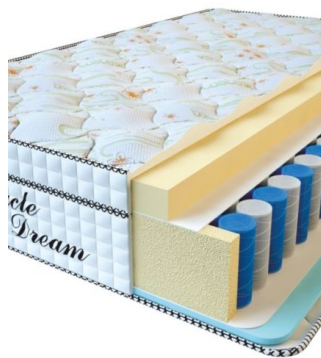

МАТРАС VISCO SPRING LATEX (200 CM * 150 CM * 34 CM)

Анатомический
беспружинный матрас Visco Spring Latex

Цена: \$ 384
[Матрасы](#), [Мебель](#), [Мебель для спальни](#)
Height (cm) / Высота (см): 34
Length (cm) / Длина (см): 200
Width (cm) / Ширина (см): 150
Weight (kg) / Вес (кг): 30

МАТРАС VISCO SPRING LATEX (200 CM * 120 CM * 34 CM)

Анатомический
беспружинный матрас Visco Spring Latex

Цена: \$ 308
[Матрасы](#), [Мебель](#), [Мебель для спальни](#)
Height (cm) / Высота (см): 34
Length (cm) / Длина (см): 200
Width (cm) / Ширина (см): 120
Weight (kg) / Вес (кг): 24

МАТРАС VISCO SPRING LATEX (190 CM * 90 CM * 34 CM)

Анатомический
беспружинный матрас Visco Spring Latex

Цена: \$ 219
[Матрасы](#), [Мебель](#), [Мебель для спальни](#)
Height (cm) / Высота (см): 34
Length (cm) / Длина (см): 190
Width (cm) / Ширина (см): 90
Weight (kg) / Вес (кг): 17

МАТРАС VISCO SPRING (200 CM * 90 CM * 30 CM)

Анатомический матрас Visco Spring

Цена: \$ 222
[Матрасы](#), [Мебель](#), [Мебель для спальни](#)
Height (cm) / Высота (см): 30
Length (cm) / Длина (см): 200
Width (cm) / Ширина (см): 90
Weight (kg) / Вес (кг): 18