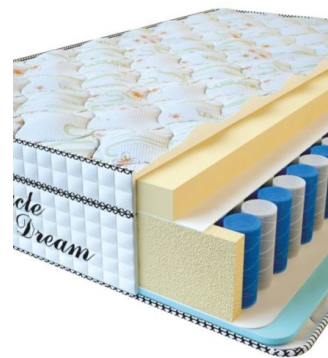

МАТРАС VISCO SPRING LATEX (200 CM * 120 CM * 34 CM)

Анатомический
беспружинный матрас Visco Spring Latex

Цена: \$ 308
[Матрасы](#), [Мебель](#), [Мебель для спальни](#)
Height (cm) / Высота (см): 34
Length (cm) / Длина (см): 200
Width (cm) / Ширина (см): 120
Weight (kg) / Вес (кг): 24

МАТРАС VISCO SPRING LATEX (190 CM * 90 CM * 34 CM)

Анатомический
беспружинный матрас Visco Spring Latex

Цена: \$ 219
[Матрасы](#), [Мебель](#), [Мебель для спальни](#)
Height (cm) / Высота (см): 34
Length (cm) / Длина (см): 190
Width (cm) / Ширина (см): 90
Weight (kg) / Вес (кг): 17

МАТРАС VISCO SPRING (200 CM * 90 CM * 30 CM)

Анатомический матрас Visco Spring

Цена: \$ 222
[Матрасы](#), [Мебель](#), [Мебель для спальни](#)
Height (cm) / Высота (см): 30
Length (cm) / Длина (см): 200
Width (cm) / Ширина (см): 90
Weight (kg) / Вес (кг): 18

МАТРАС VISCO SPRING (200 CM * 180 CM * 30 CM)

Анатомический матрас Visco Spring

Цена: \$ 443
[Матрасы](#), [Мебель](#), [Мебель для спальни](#)
Height (cm) / Высота (см): 30
Length (cm) / Длина (см): 200
Width (cm) / Ширина (см): 180
Weight (kg) / Вес (кг): 36