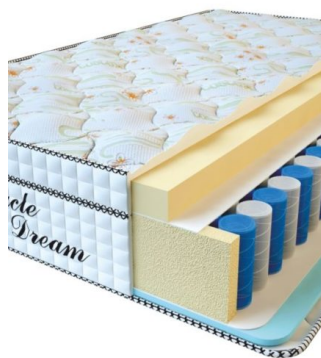

МАТРАС VISCO SPRING (200 CM * 180 CM * 30 CM)

Анатомический матрас Visco Spring

Цена: \$ 443
[Матрасы](#), [Мебель](#), [Мебель для спальни](#)
Height (cm) / Высота (см): 30
Length (cm) / Длина (см): 200
Width (cm) / Ширина (см): 180
Weight (kg) / Вес (кг): 36

MATPAC VISCO SPRING
(200 CM * 160 CM * 30 CM)

Анатомический матрас Visco Spring

Цена: \$ 394

[Матрасы](#), [Мебель](#), [Мебель для спальни](#)

Height (cm) / Высота (см): 30
Length (cm) / Длина (см): 200
Width (cm) / Ширина (см): 160
Weight (kg) / Вес (кг): 32

MATPAC VISCO SPRING
(200 CM * 150 CM * 30 CM)

Анатомический матрас Visco Spring

Цена: \$ 369

[Матрасы](#), [Мебель](#), [Мебель для спальни](#)

Height (cm) / Высота (см): 30
Length (cm) / Длина (см): 200
Width (cm) / Ширина (см): 150
Weight (kg) / Вес (кг): 30

MATPAC VISCO SPRING
(200 CM * 120 CM * 30 CM)

Анатомический матрас Visco Spring

Цена: \$ 296

[Матрасы](#), [Мебель](#), [Мебель для спальни](#)

Height (cm) / Высота (см): 30
Length (cm) / Длина (см): 200
Width (cm) / Ширина (см): 120
Weight (kg) / Вес (кг): 24