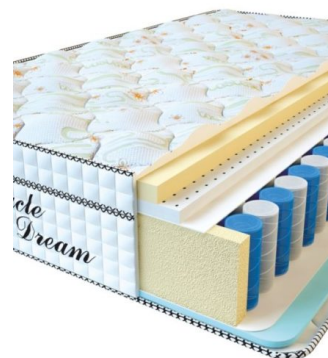

МАТРАСЫ

МАТРАС VISCO SPRING LATEX (200 CM * 90 CM * 34 CM)

Анатомический
беспружинный матрас Visco Spring Latex

Цена: \$ 331
[Матрасы](#), [Мебель](#), [Мебель для спальни](#)
Height (cm) / Высота (см): 34
Length (cm) / Длина (см): 200
Width (cm) / Ширина (см): 90
Weight (kg) / Вес (кг): 18

МАТРАС VISCO SPRING LATEX (200 CM * 180 CM * 34 CM)

Анатомический
беспружинный матрас Visco Spring Latex

Цена: \$ 461
[Матрасы](#), [Мебель](#), [Мебель для спальни](#)
Height (cm) / Высота (см): 34
Length (cm) / Длина (см): 200
Width (cm) / Ширина (см): 180
Weight (kg) / Вес (кг): 36

МАТРАС VISCO SPRING LATEX (200 CM * 160 CM * 34 CM)

Анатомический
беспружинный матрас Visco Spring Latex

Цена: \$ 410
[Матрасы](#), [Мебель](#), [Мебель для спальни](#)
Height (cm) / Высота (см): 34
Length (cm) / Длина (см): 200
Width (cm) / Ширина (см): 160
Weight (kg) / Вес (кг): 32

МАТРАС VISCO SPRING LATEX (200 CM * 150 CM * 34 CM)

Анатомический
беспружинный матрас Visco Spring Latex

Цена: \$ 384
[Матрасы](#), [Мебель](#), [Мебель для спальни](#)
Height (cm) / Высота (см): 34
Length (cm) / Длина (см): 200
Width (cm) / Ширина (см): 150
Weight (kg) / Вес (кг): 30