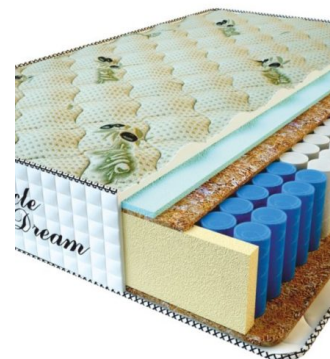

MATPAC PREMIUM LUX (200 CM * 160 CM * 25 CM)

Анатомический матрас Premium Lux

Цена: \$ 250

[Матрасы, Мебель, Мебель для спальни](#)

Height (cm) / Высота (см): 25
Length (cm) / Длина (см): 200
Width (cm) / Ширина (см): 160
Weight (kg) / Вес (кг): 32

MATPAC PREMIUM LUX (200 CM * 150 CM * 25 CM)

Анатомический матрас Premium Lux

Цена: \$ 234

[Матрасы, Мебель, Мебель для спальни](#)

Height (cm) / Высота (см): 25
Length (cm) / Длина (см): 200
Width (cm) / Ширина (см): 150
Weight (kg) / Вес (кг): 30

MATPAC PREMIUM LUX (200 CM * 120 CM * 25 CM)

Анатомический матрас Premium Lux

Цена: \$ 188

[Матрасы, Мебель, Мебель для спальни](#)

Height (cm) / Высота (см): 25
Length (cm) / Длина (см): 200
Width (cm) / Ширина (см): 120
Weight (kg) / Вес (кг): 24

MATPAC PREMIUM LUX (190 CM * 90 CM * 25 CM)

Анатомический матрас Premium Lux

Цена: \$ 134

[Матрасы, Мебель, Мебель для спальни](#)

Height (cm) / Высота (см): 25
Length (cm) / Длина (см): 190
Width (cm) / Ширина (см): 90
Weight (kg) / Вес (кг): 17