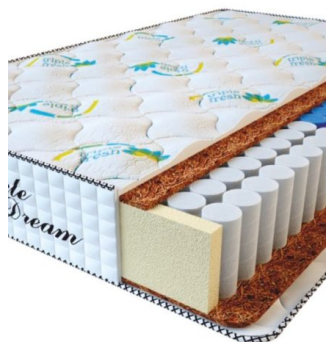

**МАТРАС PREMIUM
KOKOS (200 CM * 90 CM *
28 CM)**

Анатомический матрас
Premium Kokos

Цена: \$ 168

[Матрасы](#), [Мебель](#), [Мебель для спальни](#)

Height (cm) / Высота (см): 28
Length (cm) / Длина (см): 200
Width (cm) / Ширина (см): 90
Weight (kg) / Вес (кг): 18

**МАТРАС PREMIUM
KOKOS (200 CM * 180 CM
* 28 CM)**

Анатомический матрас
Premium Kokos

Цена: \$ 335

[Матрасы](#), [Мебель](#), [Мебель для спальни](#)

Height (cm) / Высота (см): 28
Length (cm) / Длина (см): 200
Width (cm) / Ширина (см): 180
Weight (kg) / Вес (кг): 36