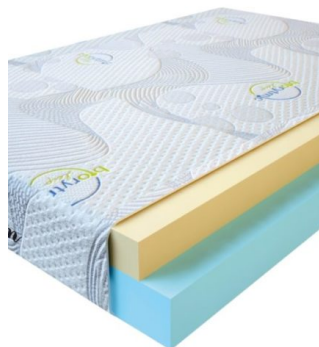

MATPAC VISCO SPRING
(190 CM * 90 CM * 30 CM)

Анатомический матрас Visco Spring

Цена: \$ 211

[Матрасы](#), [Мебель](#), [Мебель для спальни](#)

Height (cm) / Высота (см): 30
Length (cm) / Длина (см): 190
Width (cm) / Ширина (см): 90
Weight (kg) / Вес (кг): 17

MATPAC VISCO LOVE
(200 CM * 90 CM * 17 CM)

Анатомический матрас Visco Love

Цена: \$ 168

[Матрасы](#), [Мебель](#), [Мебель для спальни](#)

Height (cm) / Высота (см): 17
Length (cm) / Длина (см): 200
Width (cm) / Ширина (см): 90
Weight (kg) / Вес (кг): 18

MATPAC VISCO LOVE
(200 CM * 180 CM * 17 CM)

Анатомический матрас Visco Love

Цена: \$ 335

[Матрасы](#), [Мебель](#), [Мебель для спальни](#)

Height (cm) / Высота (см): 17
Length (cm) / Длина (см): 200
Width (cm) / Ширина (см): 180
Weight (kg) / Вес (кг): 36

MATPAC VISCO LOVE
(200 CM * 160 CM * 17 CM)

Анатомический матрас Visco Love

Цена: \$ 298

[Матрасы](#), [Мебель](#), [Мебель для спальни](#)

Height (cm) / Высота (см): 17
Length (cm) / Длина (см): 200
Width (cm) / Ширина (см): 160
Weight (kg) / Вес (кг): 32