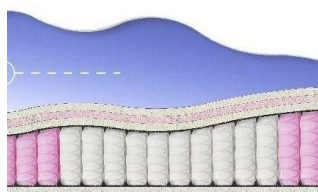

ABSOLUTE ПРУЖИННЫЙ МАТРАС

МАТРАС ABSOLUTE (200 CM * 120 CM * 26 CM)

Анатомический матрас
Absolute

Цена: $ 176

[Матрасы, Мебель, Мебель для спальни](#)

Height (cm) / Высота (см): 26
Length (cm) / Длина (см): 200
Width (cm) / Ширина (см): 120
Weight (kg) / Вес (кг): 24