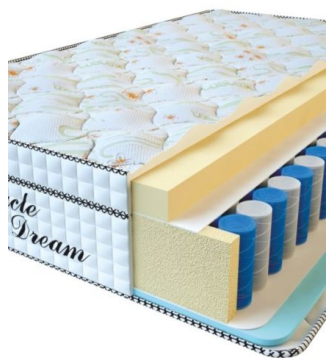

**МАТРАС VISCO SPRING
LATEX (190 CM * 90 CM *
34 CM)**

Анатомический
беспружинный матрас Visco
Spring Latex

Цена: \$ 219

[Матрасы](#), [Мебель](#), [Мебель для
спальни](#)

Height (cm) / Высота (см): 34
Length (cm) / Длина (см): 190
Width (cm) / Ширина (см): 90
Weight (kg) / Вес (кг): 17

**МАТРАС VISCO SPRING
(200 CM * 90 CM * 30 CM)**

Анатомический матрас Visco
Spring

Цена: \$ 222

[Матрасы](#), [Мебель](#), [Мебель для
спальни](#)

Height (cm) / Высота (см): 30
Length (cm) / Длина (см): 200
Width (cm) / Ширина (см): 90
Weight (kg) / Вес (кг): 18

**МАТРАС VISCO SPRING
(200 CM * 180 CM * 30
CM)**

Анатомический матрас Visco
Spring

Цена: \$ 443

[Матрасы](#), [Мебель](#), [Мебель для
спальни](#)

Height (cm) / Высота (см): 30
Length (cm) / Длина (см): 200
Width (cm) / Ширина (см): 180
Weight (kg) / Вес (кг): 36

MATPAC VISCO SPRING
(200 CM * 160 CM * 30 CM)

Анатомический матрас Visco Spring

Цена: \$ 394

[Матрасы](#), [Мебель](#), [Мебель для спальни](#)

Height (cm) / Высота (см): 30
Length (cm) / Длина (см): 200
Width (cm) / Ширина (см): 160
Weight (kg) / Вес (кг): 32