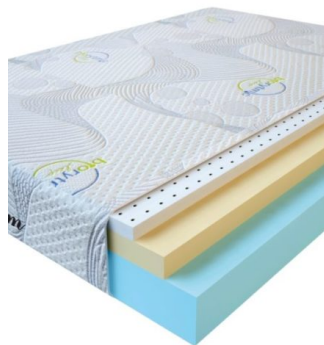

**MATPAC VISCO LATEX
(200 CM * 90 CM * 17 CM)**

Анатомический
беспружинный матрас Visco
Latex

Цена: \$ 171

[Матрасы, Мебель, Мебель для спальни](#)

Height (cm) / Высота (см): 17
Length (cm) / Длина (см): 200
Width (cm) / Ширина (см): 90
Weight (kg) / Вес (кг): 18

**MATPAC VISCO LATEX
(200 CM * 180 CM * 17
CM)**

Анатомический
беспружинный матрас Visco
Latex

Цена: \$ 342

[Матрасы, Мебель, Мебель для спальни](#)

Height (cm) / Высота (см): 17
Length (cm) / Длина (см): 200
Width (cm) / Ширина (см): 180
Weight (kg) / Вес (кг): 36

**MATPAC VISCO LATEX
(200 CM * 160 CM * 17
CM)**

Анатомический
беспружинный матрас Visco
Latex

Цена: \$ 304

[Матрасы, Мебель, Мебель для спальни](#)

Height (cm) / Высота (см): 17
Length (cm) / Длина (см): 200
Width (cm) / Ширина (см): 160
Weight (kg) / Вес (кг): 32