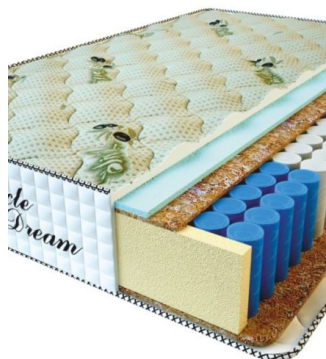

MATPAC PREMIUM LUX (200 CM * 90 CM * 25 CM)

Анатомический матрас Premium Lux

Цена: \$ 141

[Матрасы, Мебель, Мебель для спальни](#)

Height (cm) / Высота (см): 25
Length (cm) / Длина (см): 200
Width (cm) / Ширина (см): 90
Weight (kg) / Вес (кг): 18

MATPAC PREMIUM LUX (200 CM * 180 CM * 25 CM)

Анатомический матрас Premium Lux

Цена: \$ 281

[Матрасы, Мебель, Мебель для спальни](#)

Height (cm) / Высота (см): 25
Length (cm) / Длина (см): 200
Width (cm) / Ширина (см): 180
Weight (kg) / Вес (кг): 36

MATPAC PREMIUM LUX (200 CM * 160 CM * 25 CM)

Анатомический матрас Premium Lux

Цена: \$ 250

[Матрасы, Мебель, Мебель для спальни](#)

Height (cm) / Высота (см): 25
Length (cm) / Длина (см): 200
Width (cm) / Ширина (см): 160
Weight (kg) / Вес (кг): 32