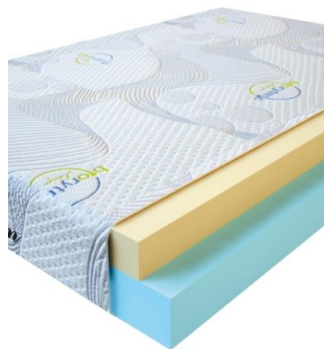

MATPAC VISCO LOVE
(200 CM * 160 CM * 17 CM)

Анатомический матрас Visco Love

Цена: \$ 298

[Матрасы](#), [Мебель](#), [Мебель для спальни](#)

Height (cm) / Высота (см): 17
Length (cm) / Длина (см): 200
Width (cm) / Ширина (см): 160
Weight (kg) / Вес (кг): 32

MATPAC VISCO LOVE
(200 CM * 150 CM * 17 CM)

Анатомический матрас Visco Love

Цена: \$ 279

[Матрасы](#), [Мебель](#), [Мебель для спальни](#)

Height (cm) / Высота (см): 17
Length (cm) / Длина (см): 200
Width (cm) / Ширина (см): 150
Weight (kg) / Вес (кг): 30

**MATPAC VISCO LOVE
(200 CM * 120 CM * 17
CM)**

Анатомический матрас Visco
Love

Цена: \$ 224

[Матрасы, Мебель, Мебель для спальни](#)

Height (cm) / Высота (см): 17
Length (cm) / Длина (см): 200
Width (cm) / Ширина (см): 120
Weight (kg) / Вес (кг): 24