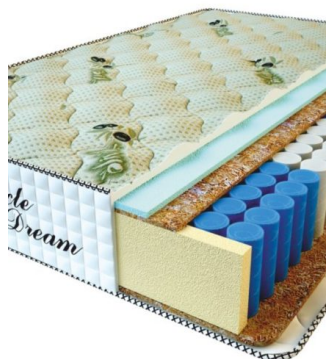

MATPAC PREMIUM LUX (200 CM * 90 CM * 25 CM)

Анатомический матрас Premium Lux

Цена: \$ 141

[Матрасы, Мебель, Мебель для спальни](#)

Height (cm) / Высота (см): 25
Length (cm) / Длина (см): 200
Width (cm) / Ширина (см): 90
Weight (kg) / Вес (кг): 18

MATPAC PREMIUM LUX (200 CM * 180 CM * 25 CM)

Анатомический матрас Premium Lux

Цена: \$ 281

[Матрасы, Мебель, Мебель для спальни](#)

Height (cm) / Высота (см): 25
Length (cm) / Длина (см): 200
Width (cm) / Ширина (см): 180
Weight (kg) / Вес (кг): 36