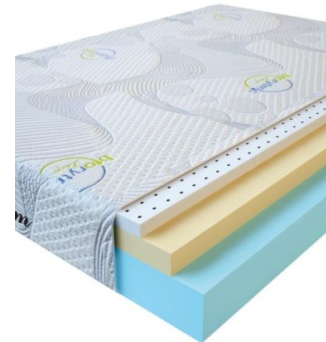

**MATPAC VISCO LOVE
(200 CM * 120 CM * 17
CM)**

Анатомический матрас Visco
Love

Цена: \$ 224

[Матрасы, Мебель, Мебель для спальни](#)

Height (cm) / Высота (см): 17
Length (cm) / Длина (см): 200
Width (cm) / Ширина (см): 120
Weight (kg) / Вес (кг): 24

**MATPAC VISCO LOVE
(190 CM * 90 CM * 17 CM)**

Анатомический матрас Visco
Love

Цена: \$ 160

[Матрасы, Мебель, Мебель для спальни](#)

Height (cm) / Высота (см): 17
Length (cm) / Длина (см): 190
Width (cm) / Ширина (см): 90
Weight (kg) / Вес (кг): 17

**MATPAC VISCO LATEX
(200 CM * 90 CM * 17 CM)**

Анатомический
беспружинный матрас Visco
Latex

Цена: \$ 171

[Матрасы, Мебель, Мебель для спальни](#)

Height (cm) / Высота (см): 17
Length (cm) / Длина (см): 200
Width (cm) / Ширина (см): 90
Weight (kg) / Вес (кг): 18