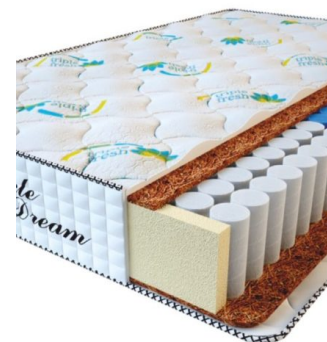

**МАТРАС PREMIUM
KOKOS (200 CM * 160 CM
* 28 CM)**

Анатомический матрас
Premium Kokos

Цена: \$ 298

[Матрасы](#), [Мебель](#), [Мебель для спальни](#)

Height (cm) / Высота (см): 28
Length (cm) / Длина (см): 200
Width (cm) / Ширина (см): 160
Weight (kg) / Вес (кг): 32

**МАТРАС PREMIUM
KOKOS (200 CM * 150 CM
* 28 CM)**

Анатомический матрас
Premium Kokos

Цена: \$ 279

[Матрасы](#), [Мебель](#), [Мебель для спальни](#)

Height (cm) / Высота (см): 28
Length (cm) / Длина (см): 200
Width (cm) / Ширина (см): 150
Weight (kg) / Вес (кг): 30

**МАТРАС PREMIUM
KOKOS (200 CM * 120 CM
* 28 CM)**

Анатомический матрас
Premium Kokos

Цена: \$ 224

[Матрасы](#), [Мебель](#), [Мебель для спальни](#)

Height (cm) / Высота (см): 28
Length (cm) / Длина (см): 200
Width (cm) / Ширина (см): 120
Weight (kg) / Вес (кг): 24