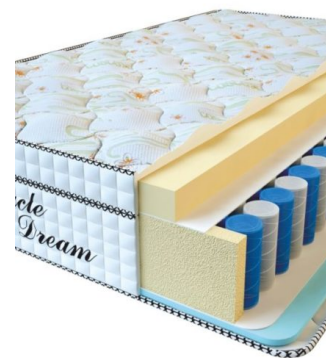

MATPAC VISCO SPRING
(200 CM * 160 CM * 30 CM)

Анатомический матрас Visco Spring

Цена: \$ 394

[Матрасы](#), [Мебель](#), [Мебель для спальни](#)

Height (cm) / Высота (см): 30
Length (cm) / Длина (см): 200
Width (cm) / Ширина (см): 160
Weight (kg) / Вес (кг): 32

MATPAC VISCO SPRING
(200 CM * 150 CM * 30 CM)

Анатомический матрас Visco Spring

Цена: \$ 369

[Матрасы](#), [Мебель](#), [Мебель для спальни](#)

Height (cm) / Высота (см): 30
Length (cm) / Длина (см): 200
Width (cm) / Ширина (см): 150
Weight (kg) / Вес (кг): 30

MATPAC VISCO SPRING
(200 CM * 120 CM * 30 CM)

Анатомический матрас Visco Spring

Цена: \$ 296

[Матрасы](#), [Мебель](#), [Мебель для спальни](#)

Height (cm) / Высота (см): 30
Length (cm) / Длина (см): 200
Width (cm) / Ширина (см): 120
Weight (kg) / Вес (кг): 24

MATPAC VISCO SPRING
(190 CM * 90 CM * 30 CM)

Анатомический матрас Visco Spring

Цена: \$ 211

[Матрасы](#), [Мебель](#), [Мебель для спальни](#)

Height (cm) / Высота (см): 30
Length (cm) / Длина (см): 190
Width (cm) / Ширина (см): 90
Weight (kg) / Вес (кг): 17