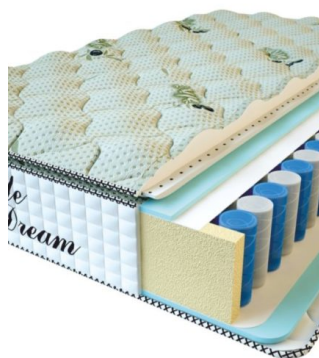

**МАТРАС PREMIUM LIFE
(200 CM * 160 CM * 27 CM)**

Анатомический матрас
Premium Life

Цена: $ 346

[Матрасы](#), [Мебель](#), [Мебель для спальни](#)

Height (cm) / Высота (см): 27
Length (cm) / Длина (см): 200
Width (cm) / Ширина (см): 160
Weight (kg) / Вес (кг): 32