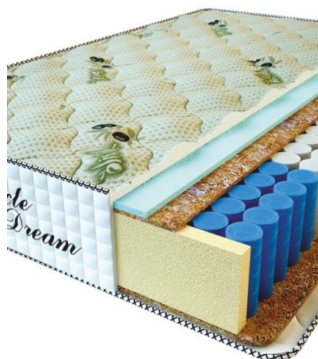

MATPAC PREMIUM LUX (200 CM * 160 CM * 25 CM)

Анатомический матрас Premium Lux

Цена: \$ 250

[Матрасы, Мебель, Мебель для спальни](#)

Height (cm) / Высота (см): 25
Length (cm) / Длина (см): 200
Width (cm) / Ширина (см): 160
Weight (kg) / Вес (кг): 32

MATPAC PREMIUM LUX (200 CM * 150 CM * 25 CM)

Анатомический матрас Premium Lux

Цена: \$ 234

[Матрасы, Мебель, Мебель для спальни](#)

Height (cm) / Высота (см): 25
Length (cm) / Длина (см): 200
Width (cm) / Ширина (см): 150
Weight (kg) / Вес (кг): 30