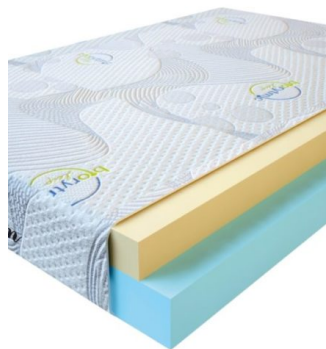

MATPAC VISCO LOVE
(200 CM * 180 CM * 17 CM)

Анатомический матрас Visco Love

Цена: \$ 335

[Матрасы](#), [Мебель](#), [Мебель для спальни](#)

Height (cm) / Высота (см): 17
Length (cm) / Длина (см): 200
Width (cm) / Ширина (см): 180
Weight (kg) / Вес (кг): 36

MATPAC VISCO LOVE
(200 CM * 160 CM * 17 CM)

Анатомический матрас Visco Love

Цена: \$ 298

[Матрасы](#), [Мебель](#), [Мебель для спальни](#)

Height (cm) / Высота (см): 17
Length (cm) / Длина (см): 200
Width (cm) / Ширина (см): 160
Weight (kg) / Вес (кг): 32

MATPAC VISCO LOVE
(200 CM * 150 CM * 17 CM)

Анатомический матрас Visco Love

Цена: \$ 279

[Матрасы](#), [Мебель](#), [Мебель для спальни](#)

Height (cm) / Высота (см): 17
Length (cm) / Длина (см): 200
Width (cm) / Ширина (см): 150
Weight (kg) / Вес (кг): 30