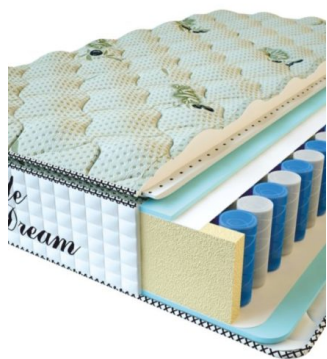

**МАТРАС PREMIUM LIFE
(200 CM * 160 CM * 27 CM)**

Анатомический матрас
Premium Life

Цена: \$ 346

[Матрасы](#), [Мебель](#), [Мебель для спальни](#)

Height (cm) / Высота (см): 27
Length (cm) / Длина (см): 200
Width (cm) / Ширина (см): 160
Weight (kg) / Вес (кг): 32

**МАТРАС PREMIUM LIFE
(200 CM * 150 CM * 27 CM)**

Анатомический матрас
Premium Life

Цена: \$ 324

[Матрасы](#), [Мебель](#), [Мебель для спальни](#)

Height (cm) / Высота (см): 27
Length (cm) / Длина (см): 200
Width (cm) / Ширина (см): 150
Weight (kg) / Вес (кг): 30