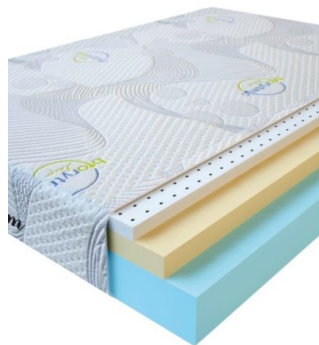

**MATPAC VISCO LATEX
(200 CM * 180 CM * 17
CM)**

Анатомический
беспружинный матрас Visco
Latex

Цена: \$ 342

[Матрасы, Мебель, Мебель для спальни](#)

Height (cm) / Высота (см): 17
Length (cm) / Длина (см): 200
Width (cm) / Ширина (см): 180
Weight (kg) / Вес (кг): 36

**MATPAC VISCO LATEX
(200 CM * 160 CM * 17
CM)**

Анатомический
беспружинный матрас Visco
Latex

Цена: \$ 304

[Матрасы, Мебель, Мебель для спальни](#)

Height (cm) / Высота (см): 17
Length (cm) / Длина (см): 200
Width (cm) / Ширина (см): 160
Weight (kg) / Вес (кг): 32

**MATPAC VISCO LATEX
(200 CM * 150 CM * 17
CM)**

Анатомический
беспружинный матрас Visco
Latex

Цена: \$ 285

[Матрасы, Мебель, Мебель для спальни](#)

Height (cm) / Высота (см): 17
Length (cm) / Длина (см): 200
Width (cm) / Ширина (см): 150
Weight (kg) / Вес (кг): 30