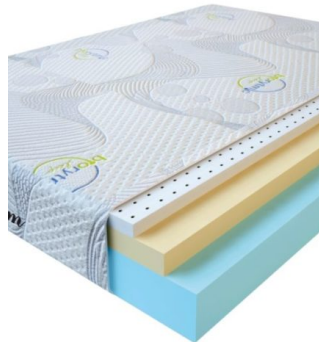

**MATPAC VISCO LOVE
(200 CM * 120 CM * 17
CM)**

Анатомический матрас Visco
Love

Цена: \$ 224

[Матрасы, Мебель, Мебель для спальни](#)

Height (cm) / Высота (см): 17
Length (cm) / Длина (см): 200
Width (cm) / Ширина (см): 120
Weight (kg) / Вес (кг): 24

**MATPAC VISCO LOVE
(190 CM * 90 CM * 17 CM)**

Анатомический матрас Visco
Love

Цена: \$ 160

[Матрасы, Мебель, Мебель для спальни](#)

Height (cm) / Высота (см): 17
Length (cm) / Длина (см): 190
Width (cm) / Ширина (см): 90
Weight (kg) / Вес (кг): 17