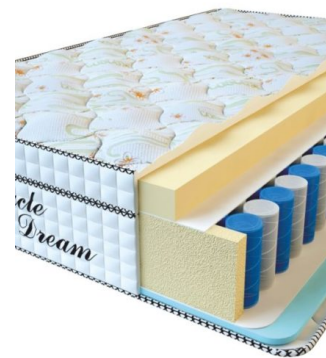

**МАТРАС VISCO SPRING
LATEX (200 CM * 120 CM
* 34 CM)**

Анатомический
беспружинный матрас Visco
Spring Latex

Цена: \$ 308

[Матрасы](#), [Мебель](#), [Мебель для
спальни](#)

Height (cm) / Высота (см): 34
Length (cm) / Длина (см): 200
Width (cm) / Ширина (см): 120
Weight (kg) / Вес (кг): 24

**МАТРАС VISCO SPRING
LATEX (190 CM * 90 CM *
34 CM)**

Анатомический
беспружинный матрас Visco
Spring Latex

Цена: \$ 219

[Матрасы](#), [Мебель](#), [Мебель для
спальни](#)

Height (cm) / Высота (см): 34
Length (cm) / Длина (см): 190
Width (cm) / Ширина (см): 90
Weight (kg) / Вес (кг): 17

**МАТРАС VISCO SPRING
(200 CM * 90 CM * 30 CM)**

Анатомический матрас Visco
Spring

Цена: \$ 222

[Матрасы](#), [Мебель](#), [Мебель для
спальни](#)

Height (cm) / Высота (см): 30
Length (cm) / Длина (см): 200
Width (cm) / Ширина (см): 90
Weight (kg) / Вес (кг): 18

**МАТРАС VISCO SPRING
(200 CM * 180 CM * 30
CM)**

Анатомический матрас Visco
Spring

Цена: \$ 443

[Матрасы](#), [Мебель](#), [Мебель для
спальни](#)

Height (cm) / Высота (см): 30
Length (cm) / Длина (см): 200
Width (cm) / Ширина (см): 180
Weight (kg) / Вес (кг): 36