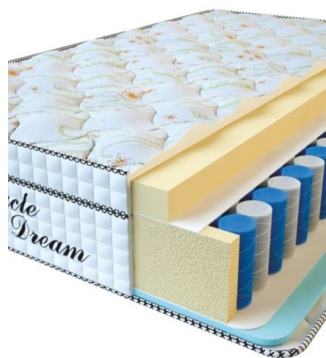

**МАТРАС VISCO SPRING
(200 CM * 90 CM * 30 CM)**

Анатомический матрас Visco
Spring

Цена: \$ 222

[Матрасы](#), [Мебель](#), [Мебель для
спальни](#)

Height (cm) / Высота (см): 30
Length (cm) / Длина (см): 200
Width (cm) / Ширина (см): 90
Weight (kg) / Вес (кг): 18

**МАТРАС VISCO SPRING
(200 CM * 180 CM * 30
CM)**

Анатомический матрас Visco
Spring

Цена: \$ 443

[Матрасы](#), [Мебель](#), [Мебель для
спальни](#)

Height (cm) / Высота (см): 30
Length (cm) / Длина (см): 200
Width (cm) / Ширина (см): 180
Weight (kg) / Вес (кг): 36

MATPAC VISCO SPRING
(200 CM * 160 CM * 30 CM)

Анатомический матрас Visco Spring

Цена: \$ 394

[Матрасы](#), [Мебель](#), [Мебель для спальни](#)

Height (cm) / Высота (см): 30
Length (cm) / Длина (см): 200
Width (cm) / Ширина (см): 160
Weight (kg) / Вес (кг): 32

MATPAC VISCO SPRING
(200 CM * 150 CM * 30 CM)

Анатомический матрас Visco Spring

Цена: \$ 369

[Матрасы](#), [Мебель](#), [Мебель для спальни](#)

Height (cm) / Высота (см): 30
Length (cm) / Длина (см): 200
Width (cm) / Ширина (см): 150
Weight (kg) / Вес (кг): 30