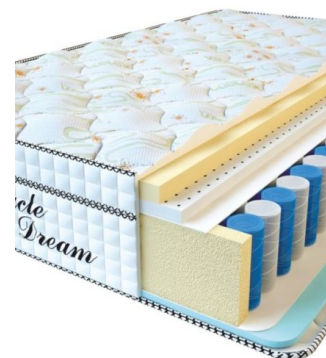

МАТРАСЫ

**МАТРАС VISCO SPRING
LATEX (200 CM * 90 CM *
34 CM)**

Анатомический
беспружинный матрас Visco
Spring Latex

Цена: \$ 331

[Матрасы](#), [Мебель](#), [Мебель для
спальни](#)

Height (cm) / Высота (см): 34
Length (cm) / Длина (см): 200
Width (cm) / Ширина (см): 90
Weight (kg) / Вес (кг): 18

**МАТРАС VISCO SPRING
LATEX (200 CM * 180 CM
* 34 CM)**

Анатомический
беспружинный матрас Visco
Spring Latex

Цена: \$ 461

[Матрасы](#), [Мебель](#), [Мебель для
спальни](#)

Height (cm) / Высота (см): 34
Length (cm) / Длина (см): 200
Width (cm) / Ширина (см): 180
Weight (kg) / Вес (кг): 36

**МАТРАС VISCO SPRING
LATEX (200 CM * 160 CM
* 34 CM)**

Анатомический
беспружинный матрас Visco
Spring Latex

Цена: \$ 410

[Матрасы](#), [Мебель](#), [Мебель для
спальни](#)

Height (cm) / Высота (см): 34
Length (cm) / Длина (см): 200
Width (cm) / Ширина (см): 160
Weight (kg) / Вес (кг): 32

**МАТРАС VISCO SPRING
LATEX (200 CM * 150 CM
* 34 CM)**

Анатомический
беспружинный матрас Visco
Spring Latex

Цена: \$ 384

[Матрасы](#), [Мебель](#), [Мебель для
спальни](#)

Height (cm) / Высота (см): 34
Length (cm) / Длина (см): 200
Width (cm) / Ширина (см): 150
Weight (kg) / Вес (кг): 30