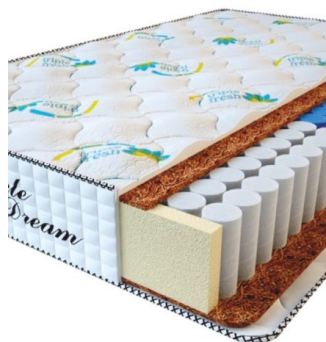

**МАТРАС PREMIUM
KOKOS (200 CM * 90 CM *
28 CM)**

Анатомический матрас
Premium Kokos

Цена: \$ 168

[Матрасы](#), [Мебель](#), [Мебель для спальни](#)

Height (cm) / Высота (см): 28
Length (cm) / Длина (см): 200
Width (cm) / Ширина (см): 90
Weight (kg) / Вес (кг): 18

**МАТРАС PREMIUM
KOKOS (200 CM * 180 CM
* 28 CM)**

Анатомический матрас
Premium Kokos

Цена: \$ 335

[Матрасы](#), [Мебель](#), [Мебель для спальни](#)

Height (cm) / Высота (см): 28
Length (cm) / Длина (см): 200
Width (cm) / Ширина (см): 180
Weight (kg) / Вес (кг): 36

**МАТРАС PREMIUM
KOKOS (200 CM * 160 CM
* 28 CM)**

Анатомический матрас
Premium Kokos

Цена: \$ 298

[Матрасы](#), [Мебель](#), [Мебель для спальни](#)

Height (cm) / Высота (см): 28
Length (cm) / Длина (см): 200
Width (cm) / Ширина (см): 160
Weight (kg) / Вес (кг): 32