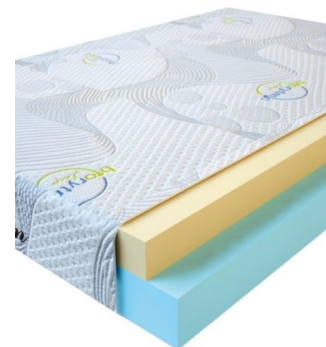

MATPAC VISCO LOVE
(200 CM * 90 CM * 17 CM)

Анатомический матрас Visco Love

Цена: \$ 168

[Матрасы](#), [Мебель](#), [Мебель для спальни](#)

Height (cm) / Высота (см): 17
Length (cm) / Длина (см): 200
Width (cm) / Ширина (см): 90
Weight (kg) / Вес (кг): 18

MATPAC VISCO LOVE
(200 CM * 180 CM * 17 CM)

Анатомический матрас Visco Love

Цена: \$ 335

[Матрасы](#), [Мебель](#), [Мебель для спальни](#)

Height (cm) / Высота (см): 17
Length (cm) / Длина (см): 200
Width (cm) / Ширина (см): 180
Weight (kg) / Вес (кг): 36

MATPAC VISCO LOVE
(200 CM * 160 CM * 17 CM)

Анатомический матрас Visco Love

Цена: \$ 298

[Матрасы](#), [Мебель](#), [Мебель для спальни](#)

Height (cm) / Высота (см): 17
Length (cm) / Длина (см): 200
Width (cm) / Ширина (см): 160
Weight (kg) / Вес (кг): 32