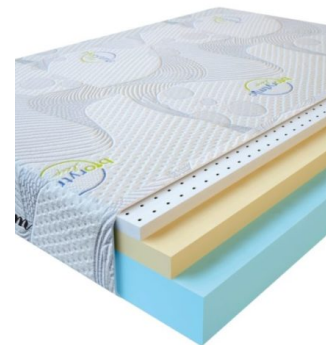

**MATPAC VISCO LATEX
(200 CM * 150 CM * 17
CM)**

Анатомический
беспружинный матрас Visco
Latex

Цена: \$ 285

[Матрасы, Мебель, Мебель для спальни](#)

Height (cm) / Высота (см): 17
Length (cm) / Длина (см): 200
Width (cm) / Ширина (см): 150
Weight (kg) / Вес (кг): 30

**MATPAC VISCO LATEX
(200 CM * 120 CM * 17
CM)**

Анатомический
беспружинный матрас Visco
Latex

Цена: \$ 228

[Матрасы, Мебель, Мебель для спальни](#)

Height (cm) / Высота (см): 17
Length (cm) / Длина (см): 200
Width (cm) / Ширина (см): 120
Weight (kg) / Вес (кг): 24