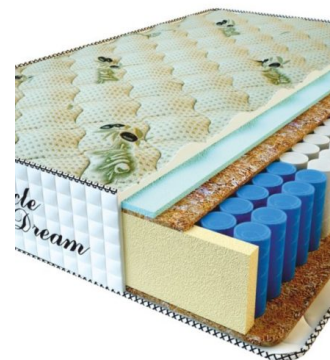

MATPAC RELAX AMERICANO (200 CM * 120 CM * 28 CM)

Анатомический матрас Relax Americano

Цена: \$ 248

[Матрасы, Мебель, Мебель для спальни](#)

Height (cm) / Высота (см): 28
Length (cm) / Длина (см): 200
Width (cm) / Ширина (см): 120
Weight (kg) / Вес (кг): 24

MATPAC RELAX AMERICANO (190 CM * 90 CM * 28 CM)

Анатомический матрас Relax Americano

Цена: \$ 177

[Матрасы, Мебель, Мебель для спальни](#)

Height (cm) / Высота (см): 28
Length (cm) / Длина (см): 190
Width (cm) / Ширина (см): 90
Weight (kg) / Вес (кг): 17

MATPAC PREMIUM LUX (200 CM * 90 CM * 25 CM)

Анатомический матрас Premium Lux

Цена: \$ 141

[Матрасы, Мебель, Мебель для спальни](#)

Height (cm) / Высота (см): 25
Length (cm) / Длина (см): 200
Width (cm) / Ширина (см): 90
Weight (kg) / Вес (кг): 18