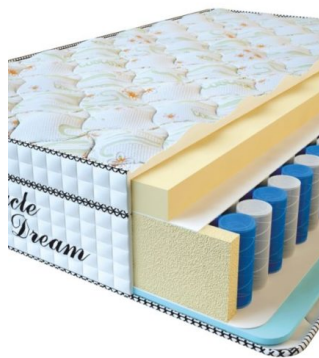

**МАТРАС VISCO SPRING
LATEX (200 CM * 150 CM
* 34 CM)**

Анатомический
беспружинный матрас Visco
Spring Latex

Цена: \$ 384

[Матрасы](#), [Мебель](#), [Мебель для
спальни](#)

Height (cm) / Высота (см): 34
Length (cm) / Длина (см): 200
Width (cm) / Ширина (см): 150
Weight (kg) / Вес (кг): 30

**МАТРАС VISCO SPRING
LATEX (200 CM * 120 CM
* 34 CM)**

Анатомический
беспружинный матрас Visco
Spring Latex

Цена: \$ 308

[Матрасы](#), [Мебель](#), [Мебель для
спальни](#)

Height (cm) / Высота (см): 34
Length (cm) / Длина (см): 200
Width (cm) / Ширина (см): 120
Weight (kg) / Вес (кг): 24

**МАТРАС VISCO SPRING
LATEX (190 CM * 90 CM *
34 CM)**

Анатомический
беспружинный матрас Visco
Spring Latex

Цена: \$ 219

[Матрасы](#), [Мебель](#), [Мебель для
спальни](#)

Height (cm) / Высота (см): 34
Length (cm) / Длина (см): 190
Width (cm) / Ширина (см): 90
Weight (kg) / Вес (кг): 17

**МАТРАС VISCO SPRING
(200 CM * 90 CM * 30 CM)**

Анатомический матрас Visco
Spring

Цена: \$ 222

[Матрасы](#), [Мебель](#), [Мебель для
спальни](#)

Height (cm) / Высота (см): 30
Length (cm) / Длина (см): 200
Width (cm) / Ширина (см): 90
Weight (kg) / Вес (кг): 18