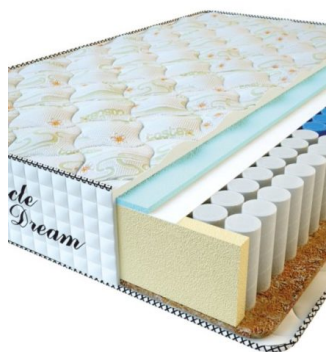

МАТРАС PREMIUM AIR TOUCH (190 CM * 90 CM * 28 CM)

Анатомический матрас Premium Air Touch

Цена: \$ 194

[Матрасы](#), [Мебель](#), [Мебель для спальни](#)

Height (cm) / Высота (см): 28
Length (cm) / Длина (см): 190
Width (cm) / Ширина (см): 90
Weight (kg) / Вес (кг): 17

МАТРАС PREMIUM (200 CM * 90 CM * 25 CM)

Анатомический матрас Premium

Цена: \$ 125

[Матрасы](#), [Мебель](#), [Мебель для спальни](#)

Height (cm) / Высота (см): 25
Length (cm) / Длина (см): 200
Width (cm) / Ширина (см): 90
Weight (kg) / Вес (кг): 18

МАТРАС PREMIUM (200 CM * 180 CM * 25 CM)

Анатомический матрас Premium

Цена: \$ 245

[Матрасы](#), [Мебель](#), [Мебель для спальни](#)

Height (cm) / Высота (см): 25
Length (cm) / Длина (см): 200
Width (cm) / Ширина (см): 180
Weight (kg) / Вес (кг): 36