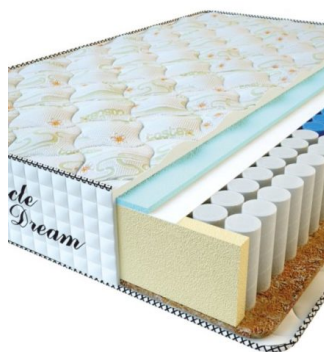

МАТРАС PREMIUM (200 CM * 90 CM * 25 CM)

Анатомический матрас Premium

Цена: \$ 125

[Матрасы](#), [Мебель](#), [Мебель для спальни](#)

Height (cm) / Высота (см): 25
Length (cm) / Длина (см): 200
Width (cm) / Ширина (см): 90
Weight (kg) / Вес (кг): 18

МАТРАС PREMIUM (200 CM * 180 CM * 25 CM)

Анатомический матрас Premium

Цена: \$ 245

[Матрасы](#), [Мебель](#), [Мебель для спальни](#)

Height (cm) / Высота (см): 25
Length (cm) / Длина (см): 200
Width (cm) / Ширина (см): 180
Weight (kg) / Вес (кг): 36

МАТРАС PREMIUM (200 CM * 160 CM * 25 CM)

Анатомический матрас Premium

Цена: \$ 218

[Матрасы](#), [Мебель](#), [Мебель для спальни](#)

Height (cm) / Высота (см): 25
Length (cm) / Длина (см): 200
Width (cm) / Ширина (см): 160
Weight (kg) / Вес (кг): 32