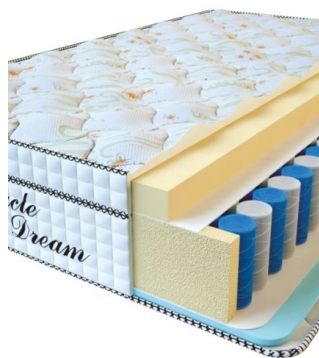

**МАТРАС VISCO SPRING
(200 CM * 180 CM * 30
CM)**

Анатомический матрас Visco
Spring

Цена: \$ 443

[Матрасы](#), [Мебель](#), [Мебель для
спальни](#)

Height (cm) / Высота (см): 30
Length (cm) / Длина (см): 200
Width (cm) / Ширина (см): 180
Weight (kg) / Вес (кг): 36

MATPAC VISCO SPRING
(200 CM * 160 CM * 30 CM)

Анатомический матрас Visco Spring

Цена: \$ 394

[Матрасы](#), [Мебель](#), [Мебель для спальни](#)

Height (cm) / Высота (см): 30
Length (cm) / Длина (см): 200
Width (cm) / Ширина (см): 160
Weight (kg) / Вес (кг): 32

MATPAC VISCO SPRING
(200 CM * 150 CM * 30 CM)

Анатомический матрас Visco Spring

Цена: \$ 369

[Матрасы](#), [Мебель](#), [Мебель для спальни](#)

Height (cm) / Высота (см): 30
Length (cm) / Длина (см): 200
Width (cm) / Ширина (см): 150
Weight (kg) / Вес (кг): 30

MATPAC VISCO SPRING
(200 CM * 120 CM * 30 CM)

Анатомический матрас Visco Spring

Цена: \$ 296

[Матрасы](#), [Мебель](#), [Мебель для спальни](#)

Height (cm) / Высота (см): 30
Length (cm) / Длина (см): 200
Width (cm) / Ширина (см): 120
Weight (kg) / Вес (кг): 24