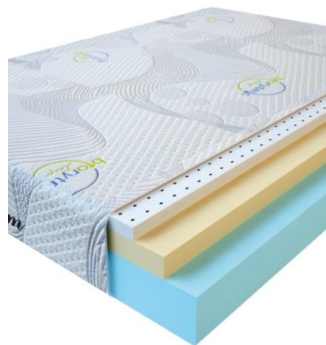

**MATPAC VISCO LOVE
(190 CM * 90 CM * 17 CM)**

Анатомический матрас Visco
Love

Цена: \$ 160

[Матрасы, Мебель, Мебель для спальни](#)

Height (cm) / Высота (см): 17
Length (cm) / Длина (см): 190
Width (cm) / Ширина (см): 90
Weight (kg) / Вес (кг): 17

**MATPAC VISCO LATEX
(200 CM * 90 CM * 17 CM)**

Анатомический
беспружинный матрас Visco
Latex

Цена: \$ 171

[Матрасы, Мебель, Мебель для спальни](#)

Height (cm) / Высота (см): 17
Length (cm) / Длина (см): 200
Width (cm) / Ширина (см): 90
Weight (kg) / Вес (кг): 18

**MATPAC VISCO LATEX
(200 CM * 180 CM * 17
CM)**

Анатомический
беспружинный матрас Visco
Latex

Цена: \$ 342

[Матрасы, Мебель, Мебель для спальни](#)

Height (cm) / Высота (см): 17
Length (cm) / Длина (см): 200
Width (cm) / Ширина (см): 180
Weight (kg) / Вес (кг): 36