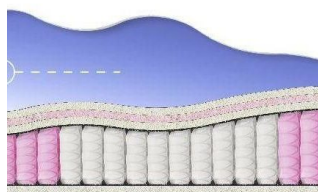

ABSOLUTE ПРУЖИННЫЙ МАТРАС

МАТРАС ABSOLUTE (200 CM * 90 CM * 26 CM)

Анатомический матрас
Absolute

Цена: $ 132

[Матрасы, Мебель, Мебель для спальни](#)

Height (cm) / Высота (см): 26
Length (cm) / Длина (см): 200
Width (cm) / Ширина (см): 90
Weight (kg) / Вес (кг): 18