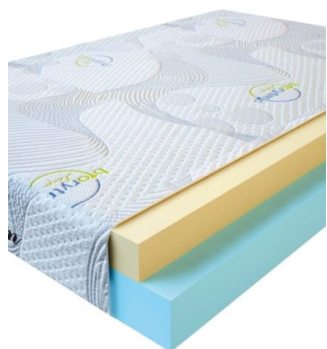

MATPAC VISCO SPRING
(200 CM * 150 CM * 30 CM)

Анатомический матрас Visco Spring

Цена: \$ 369

[Матрасы](#), [Мебель](#), [Мебель для спальни](#)

Height (cm) / Высота (см): 30
Length (cm) / Длина (см): 200
Width (cm) / Ширина (см): 150
Weight (kg) / Вес (кг): 30

MATPAC VISCO SPRING
(200 CM * 120 CM * 30 CM)

Анатомический матрас Visco Spring

Цена: \$ 296

[Матрасы](#), [Мебель](#), [Мебель для спальни](#)

Height (cm) / Высота (см): 30
Length (cm) / Длина (см): 200
Width (cm) / Ширина (см): 120
Weight (kg) / Вес (кг): 24

MATPAC VISCO SPRING
(190 CM * 90 CM * 30 CM)

Анатомический матрас Visco Spring

Цена: \$ 211

[Матрасы](#), [Мебель](#), [Мебель для спальни](#)

Height (cm) / Высота (см): 30
Length (cm) / Длина (см): 190
Width (cm) / Ширина (см): 90
Weight (kg) / Вес (кг): 17