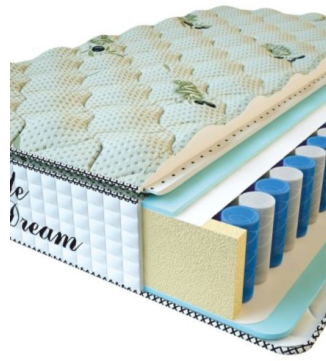

MATPAC PREMIUM LUX (190 CM * 90 CM * 25 CM)

Анатомический матрас Premium Lux

Цена: \$ 134

[Матрасы, Мебель, Мебель для спальни](#)

Height (cm) / Высота (см): 25
Length (cm) / Длина (см): 190
Width (cm) / Ширина (см): 90
Weight (kg) / Вес (кг): 17

**МАТРАС PREMIUM LIFE
(200 CM * 90 CM * 27 CM)**

Анатомический матрас
Premium Life

Цена: \$ 195

[Матрасы](#), [Мебель](#), [Мебель для спальни](#)

Height (cm) / Высота (см): 27
Length (cm) / Длина (см): 200
Width (cm) / Ширина (см): 90
Weight (kg) / Вес (кг): 18