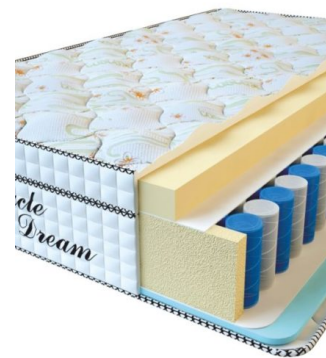

МАТРАС VISCO SPRING LATEX (200 CM * 120 CM * 34 CM)

Анатомический беспружинный матрас Visco Spring Latex

Цена: \$ 308

[Матрасы](#), [Мебель](#), [Мебель для спальни](#)

Height (cm) / Высота (см): 34
Length (cm) / Длина (см): 200
Width (cm) / Ширина (см): 120
Weight (kg) / Вес (кг): 24

МАТРАС VISCO SPRING LATEX (190 CM * 90 CM * 34 CM)

Анатомический беспружинный матрас Visco Spring Latex

Цена: \$ 219

[Матрасы](#), [Мебель](#), [Мебель для спальни](#)

Height (cm) / Высота (см): 34
Length (cm) / Длина (см): 190
Width (cm) / Ширина (см): 90
Weight (kg) / Вес (кг): 17

МАТРАС VISCO SPRING (200 CM * 90 CM * 30 CM)

Анатомический матрас Visco Spring

Цена: \$ 222

[Матрасы](#), [Мебель](#), [Мебель для спальни](#)

Height (cm) / Высота (см): 30
Length (cm) / Длина (см): 200
Width (cm) / Ширина (см): 90
Weight (kg) / Вес (кг): 18

МАТРАС VISCO SPRING (200 CM * 180 CM * 30 CM)

Анатомический матрас Visco Spring

Цена: \$ 443

[Матрасы](#), [Мебель](#), [Мебель для спальни](#)

Height (cm) / Высота (см): 30
Length (cm) / Длина (см): 200
Width (cm) / Ширина (см): 180
Weight (kg) / Вес (кг): 36