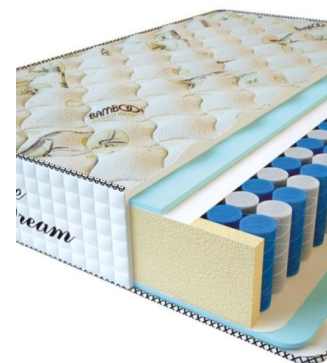

**MATPAC PREMIUM
DREAM (200 CM * 120 CM
* 27 CM)**

Анатомический матрас
Premium Dream

Цена: \$ 260

[Матрасы](#), [Мебель](#), [Мебель для спальни](#)

Height (cm) / Высота (см): 27
Length (cm) / Длина (см): 200
Width (cm) / Ширина (см): 120
Weight (kg) / Вес (кг): 24

**MATPAC PREMIUM
DREAM (190 CM * 90 CM *
27 CM)**

Анатомический матрас
Premium Dream

Цена: \$ 185

[Матрасы](#), [Мебель](#), [Мебель для спальни](#)

Height (cm) / Высота (см): 27
Length (cm) / Длина (см): 190
Width (cm) / Ширина (см): 90
Weight (kg) / Вес (кг): 17

**MATPAC PREMIUM
ALTERNATIVE (200 CM *
90 CM * 24 CM)**

Анатомический матрас
Premium Alternative

Цена: \$ 117

[Матрасы](#), [Мебель](#), [Мебель для спальни](#)

Height (cm) / Высота (см): 24
Length (cm) / Длина (см): 200
Width (cm) / Ширина (см): 90
Weight (kg) / Вес (кг): 18