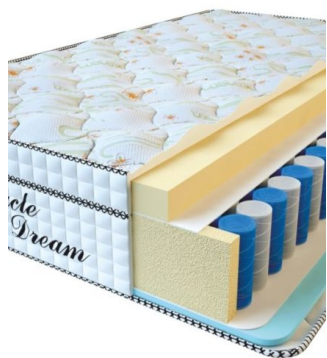

МАТРАС VISCO SPRING LATEX (190 CM * 90 CM * 34 CM)

Анатомический беспружинный матрас Visco Spring Latex

Цена: \$ 219

[Матрасы](#), [Мебель](#), [Мебель для спальни](#)

Height (cm) / Высота (см): 34
Length (cm) / Длина (см): 190
Width (cm) / Ширина (см): 90
Weight (kg) / Вес (кг): 17

МАТРАС VISCO SPRING (200 CM * 90 CM * 30 CM)

Анатомический матрас Visco Spring

Цена: \$ 222

[Матрасы](#), [Мебель](#), [Мебель для спальни](#)

Height (cm) / Высота (см): 30
Length (cm) / Длина (см): 200
Width (cm) / Ширина (см): 90
Weight (kg) / Вес (кг): 18

МАТРАС VISCO SPRING (200 CM * 180 CM * 30 CM)

Анатомический матрас Visco Spring

Цена: \$ 443

[Матрасы](#), [Мебель](#), [Мебель для спальни](#)

Height (cm) / Высота (см): 30
Length (cm) / Длина (см): 200
Width (cm) / Ширина (см): 180
Weight (kg) / Вес (кг): 36

MATPAC VISCO SPRING
(200 CM * 160 CM * 30 CM)

Анатомический матрас Visco Spring

Цена: \$ 394

[Матрасы](#), [Мебель](#), [Мебель для спальни](#)

Height (cm) / Высота (см): 30
Length (cm) / Длина (см): 200
Width (cm) / Ширина (см): 160
Weight (kg) / Вес (кг): 32