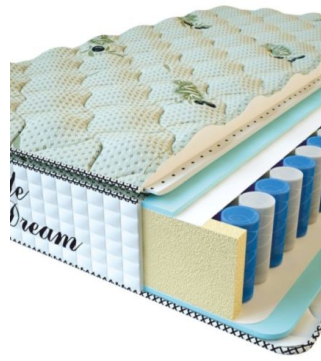

**МАТРАС PREMIUM LIFE
(200 CM * 90 CM * 27 CM)**

Анатомический матрас
Premium Life

Цена: \$ 195

[Матрасы](#), [Мебель](#), [Мебель для спальни](#)

Height (cm) / Высота (см): 27
Length (cm) / Длина (см): 200
Width (cm) / Ширина (см): 90
Weight (kg) / Вес (кг): 18

**МАТРАС PREMIUM LIFE
(200 CM * 180 CM * 27 CM)**

Анатомический матрас
Premium Life

Цена: \$ 389

[Матрасы](#), [Мебель](#), [Мебель для спальни](#)

Height (cm) / Высота (см): 27
Length (cm) / Длина (см): 200
Width (cm) / Ширина (см): 180
Weight (kg) / Вес (кг): 36