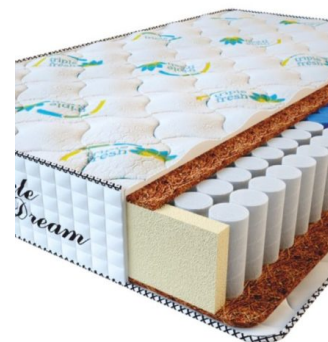

МАТРАС PREMIUM KOKOS (200 CM * 160 CM * 28 CM)

Анатомический матрас Premium Kokos

Цена: \$ 298

[Матрасы](#), [Мебель](#), [Мебель для спальни](#)

Height (cm) / Высота (см): 28
Length (cm) / Длина (см): 200
Width (cm) / Ширина (см): 160
Weight (kg) / Вес (кг): 32

МАТРАС PREMIUM KOKOS (200 CM * 150 CM * 28 CM)

Анатомический матрас Premium Kokos

Цена: \$ 279

[Матрасы](#), [Мебель](#), [Мебель для спальни](#)

Height (cm) / Высота (см): 28
Length (cm) / Длина (см): 200
Width (cm) / Ширина (см): 150
Weight (kg) / Вес (кг): 30

МАТРАС PREMIUM KOKOS (200 CM * 120 CM * 28 CM)

Анатомический матрас Premium Kokos

Цена: \$ 224

[Матрасы](#), [Мебель](#), [Мебель для спальни](#)

Height (cm) / Высота (см): 28
Length (cm) / Длина (см): 200
Width (cm) / Ширина (см): 120
Weight (kg) / Вес (кг): 24