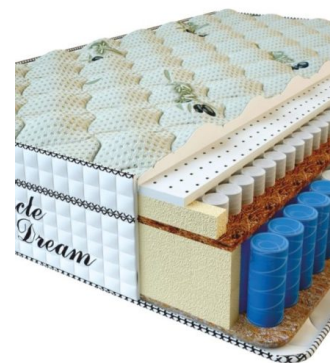

Height (cm) / Высота (см): 36

Length (cm) / Длина (см): 200

Width (cm) / Ширина (см): 180

Weight (kg) / Вес (кг): 36

MATPAC RELAX SENSITIVE (200 CM * 160 CM * 36 CM)

Анатомический матрас Relax Sensitive

Цена: \$ 458

[Матрасы](#), [Мебель](#), [Мебель для спальни](#)

Height (cm) / Высота (см): 36

Length (cm) / Длина (см): 200

Width (cm) / Ширина (см): 160

Weight (kg) / Вес (кг): 32

MATPAC RELAX SENSITIVE (200 CM * 150 CM * 36 CM)