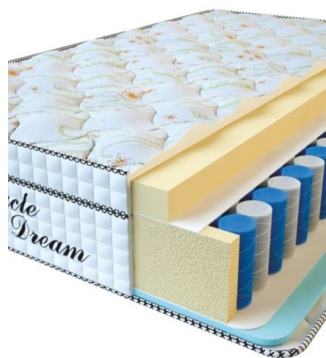

**МАТРАС VISCO SPRING  
(200 CM \* 90 CM \* 30 CM)**

Анатомический матрас Visco  
Spring

**Цена:** \$ 222

[Матрасы](#), [Мебель](#), [Мебель для  
спальни](#)

**Height (cm) / Высота (см):** 30  
**Length (cm) / Длина (см):** 200  
**Width (cm) / Ширина (см):** 90  
**Weight (kg) / Вес (кг):** 18

**МАТРАС VISCO SPRING  
(200 CM \* 180 CM \* 30  
CM)**

Анатомический матрас Visco  
Spring

**Цена:** \$ 443

[Матрасы](#), [Мебель](#), [Мебель для  
спальни](#)

**Height (cm) / Высота (см):** 30  
**Length (cm) / Длина (см):** 200  
**Width (cm) / Ширина (см):** 180  
**Weight (kg) / Вес (кг):** 36

**MATPAC VISCO SPRING**  
(200 CM \* 160 CM \* 30 CM)

Анатомический матрас Visco Spring

Цена: \$ 394

[Матрасы](#), [Мебель](#), [Мебель для спальни](#)

Height (cm) / Высота (см): 30  
Length (cm) / Длина (см): 200  
Width (cm) / Ширина (см): 160  
Weight (kg) / Вес (кг): 32

**MATPAC VISCO SPRING**  
(200 CM \* 150 CM \* 30 CM)

Анатомический матрас Visco Spring

Цена: \$ 369

[Матрасы](#), [Мебель](#), [Мебель для спальни](#)

Height (cm) / Высота (см): 30  
Length (cm) / Длина (см): 200  
Width (cm) / Ширина (см): 150  
Weight (kg) / Вес (кг): 30