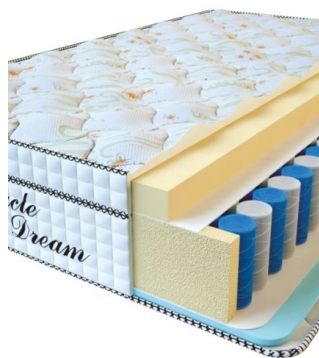

**МАТРАС VISCO SPRING  
(200 CM \* 180 CM \* 30  
CM)**

Анатомический матрас Visco  
Spring

**Цена:** \$ 443

[Матрасы](#), [Мебель](#), [Мебель для  
спальни](#)

**Height (cm) / Высота (см):** 30  
**Length (cm) / Длина (см):** 200  
**Width (cm) / Ширина (см):** 180  
**Weight (kg) / Вес (кг):** 36

**MATPAC VISCO SPRING**  
(200 CM \* 160 CM \* 30 CM)

Анатомический матрас Visco Spring

Цена: \$ 394

[Матрасы](#), [Мебель](#), [Мебель для спальни](#)

Height (cm) / Высота (см): 30  
Length (cm) / Длина (см): 200  
Width (cm) / Ширина (см): 160  
Weight (kg) / Вес (кг): 32

**MATPAC VISCO SPRING**  
(200 CM \* 150 CM \* 30 CM)

Анатомический матрас Visco Spring

Цена: \$ 369

[Матрасы](#), [Мебель](#), [Мебель для спальни](#)

Height (cm) / Высота (см): 30  
Length (cm) / Длина (см): 200  
Width (cm) / Ширина (см): 150  
Weight (kg) / Вес (кг): 30

**MATPAC VISCO SPRING**  
(200 CM \* 120 CM \* 30 CM)

Анатомический матрас Visco Spring

Цена: \$ 296

[Матрасы](#), [Мебель](#), [Мебель для спальни](#)

Height (cm) / Высота (см): 30  
Length (cm) / Длина (см): 200  
Width (cm) / Ширина (см): 120  
Weight (kg) / Вес (кг): 24