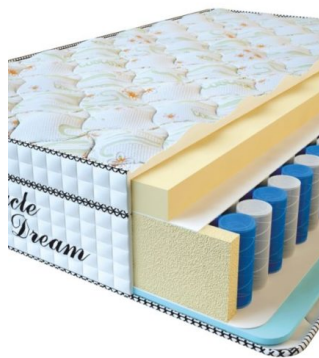

**МАТРАС VISCO SPRING  
LATEX (200 CM \* 150 CM  
\* 34 CM)**

Анатомический  
беспружинный матрас Visco  
Spring Latex

**Цена:** \$ 384

[Матрасы](#), [Мебель](#), [Мебель для  
спальни](#)

**Height (cm) / Высота (см):** 34  
**Length (cm) / Длина (см):** 200  
**Width (cm) / Ширина (см):** 150  
**Weight (kg) / Вес (кг):** 30

**МАТРАС VISCO SPRING  
LATEX (200 CM \* 120 CM  
\* 34 CM)**

Анатомический  
беспружинный матрас Visco  
Spring Latex

**Цена:** \$ 308

[Матрасы](#), [Мебель](#), [Мебель для  
спальни](#)

**Height (cm) / Высота (см):** 34  
**Length (cm) / Длина (см):** 200  
**Width (cm) / Ширина (см):** 120  
**Weight (kg) / Вес (кг):** 24

**МАТРАС VISCO SPRING  
LATEX (190 CM \* 90 CM \*  
34 CM)**

Анатомический  
беспружинный матрас Visco  
Spring Latex

**Цена:** \$ 219

[Матрасы](#), [Мебель](#), [Мебель для  
спальни](#)

**Height (cm) / Высота (см):** 34  
**Length (cm) / Длина (см):** 190  
**Width (cm) / Ширина (см):** 90  
**Weight (kg) / Вес (кг):** 17