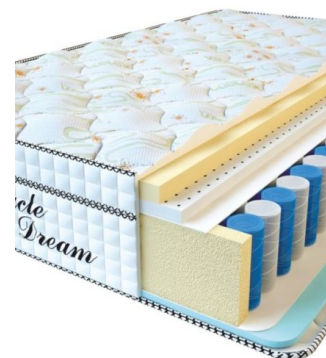

## МАТРАСЫ

**МАТРАС VISCO SPRING  
LATEX (200 CM \* 90 CM \*  
34 CM)**

Анатомический  
беспружинный матрас Visco  
Spring Latex

**Цена:** \$ 331

[Матрасы](#), [Мебель](#), [Мебель для  
спальни](#)

**Height (cm) / Высота (см):** 34  
**Length (cm) / Длина (см):** 200  
**Width (cm) / Ширина (см):** 90  
**Weight (kg) / Вес (кг):** 18

**МАТРАС VISCO SPRING  
LATEX (200 CM \* 180 CM  
\* 34 CM)**

Анатомический  
беспружинный матрас Visco  
Spring Latex

**Цена:** \$ 461

[Матрасы](#), [Мебель](#), [Мебель для  
спальни](#)

**Height (cm) / Высота (см):** 34  
**Length (cm) / Длина (см):** 200  
**Width (cm) / Ширина (см):** 180  
**Weight (kg) / Вес (кг):** 36

**МАТРАС VISCO SPRING  
LATEX (200 CM \* 160 CM  
\* 34 CM)**

Анатомический  
беспружинный матрас Visco  
Spring Latex

**Цена:** \$ 410

[Матрасы](#), [Мебель](#), [Мебель для  
спальни](#)

**Height (cm) / Высота (см):** 34  
**Length (cm) / Длина (см):** 200  
**Width (cm) / Ширина (см):** 160  
**Weight (kg) / Вес (кг):** 32