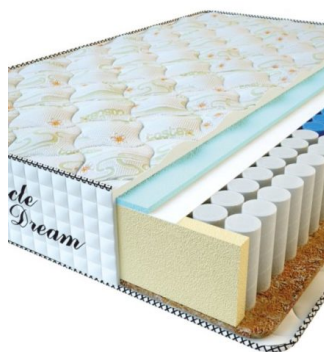

### МАТРАС PREMIUM (200 CM \* 160 CM \* 25 CM)

Анатомический матрас Premium

Цена: \$ 218

[Матрасы](#), [Мебель](#), [Мебель для спальни](#)

Height (cm) / Высота (см): 25  
Length (cm) / Длина (см): 200  
Width (cm) / Ширина (см): 160  
Weight (kg) / Вес (кг): 32