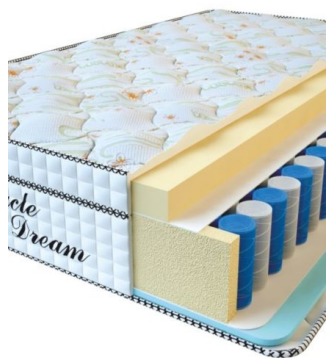

**МАТРАС VISCO SPRING  
LATEX (190 CM \* 90 CM \*  
34 CM)**

Анатомический  
беспружинный матрас Visco  
Spring Latex

**Цена:** \$ 219

[Матрасы](#), [Мебель](#), [Мебель для  
спальни](#)

**Height (cm) / Высота (см):** 34  
**Length (cm) / Длина (см):** 190  
**Width (cm) / Ширина (см):** 90  
**Weight (kg) / Вес (кг):** 17

**МАТРАС VISCO SPRING  
(200 CM \* 90 CM \* 30 CM)**

Анатомический матрас Visco  
Spring

**Цена:** \$ 222

[Матрасы](#), [Мебель](#), [Мебель для  
спальни](#)

**Height (cm) / Высота (см):** 30  
**Length (cm) / Длина (см):** 200  
**Width (cm) / Ширина (см):** 90  
**Weight (kg) / Вес (кг):** 18

**МАТРАС VISCO SPRING  
(200 CM \* 180 CM \* 30  
CM)**

Анатомический матрас Visco  
Spring

**Цена:** \$ 443

[Матрасы](#), [Мебель](#), [Мебель для  
спальни](#)

**Height (cm) / Высота (см):** 30  
**Length (cm) / Длина (см):** 200  
**Width (cm) / Ширина (см):** 180  
**Weight (kg) / Вес (кг):** 36

**MATPAC VISCO SPRING**  
(200 CM \* 160 CM \* 30 CM)

Анатомический матрас Visco Spring

Цена: \$ 394

[Матрасы](#), [Мебель](#), [Мебель для спальни](#)

Height (cm) / Высота (см): 30  
Length (cm) / Длина (см): 200  
Width (cm) / Ширина (см): 160  
Weight (kg) / Вес (кг): 32