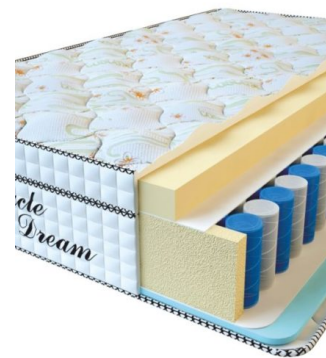

**МАТРАС VISCO SPRING  
LATEX (200 CM \* 120 CM  
\* 34 CM)**

Анатомический  
беспружинный матрас Visco  
Spring Latex

**Цена:** \$ 308

[Матрасы](#), [Мебель](#), [Мебель для  
спальни](#)

**Height (cm) / Высота (см):** 34  
**Length (cm) / Длина (см):** 200  
**Width (cm) / Ширина (см):** 120  
**Weight (kg) / Вес (кг):** 24

**МАТРАС VISCO SPRING  
LATEX (190 CM \* 90 CM \*  
34 CM)**

Анатомический  
беспружинный матрас Visco  
Spring Latex

**Цена:** \$ 219

[Матрасы](#), [Мебель](#), [Мебель для  
спальни](#)

**Height (cm) / Высота (см):** 34  
**Length (cm) / Длина (см):** 190  
**Width (cm) / Ширина (см):** 90  
**Weight (kg) / Вес (кг):** 17

**МАТРАС VISCO SPRING  
(200 CM \* 90 CM \* 30 CM)**

Анатомический матрас Visco  
Spring

**Цена:** \$ 222

[Матрасы](#), [Мебель](#), [Мебель для  
спальни](#)

**Height (cm) / Высота (см):** 30  
**Length (cm) / Длина (см):** 200  
**Width (cm) / Ширина (см):** 90  
**Weight (kg) / Вес (кг):** 18