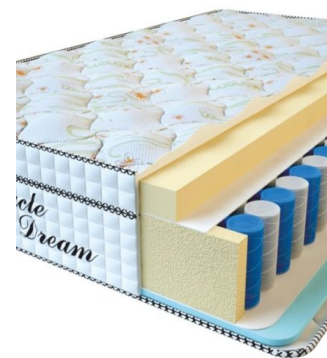

MATPAC VISCO SPRING
(200 CM * 160 CM * 30 CM)

Анатомический матрас Visco Spring

Цена: \$ 394

[Матрасы](#), [Мебель](#), [Мебель для спальни](#)

Height (cm) / Высота (см): 30
Length (cm) / Длина (см): 200
Width (cm) / Ширина (см): 160
Weight (kg) / Вес (кг): 32

MATPAC VISCO SPRING
(200 CM * 150 CM * 30 CM)

Анатомический матрас Visco Spring

Цена: \$ 369

[Матрасы](#), [Мебель](#), [Мебель для спальни](#)

Height (cm) / Высота (см): 30
Length (cm) / Длина (см): 200
Width (cm) / Ширина (см): 150
Weight (kg) / Вес (кг): 30

MATPAC VISCO SPRING
(200 CM * 120 CM * 30 CM)

Анатомический матрас Visco Spring

Цена: \$ 296

[Матрасы](#), [Мебель](#), [Мебель для спальни](#)

Height (cm) / Высота (см): 30
Length (cm) / Длина (см): 200
Width (cm) / Ширина (см): 120
Weight (kg) / Вес (кг): 24