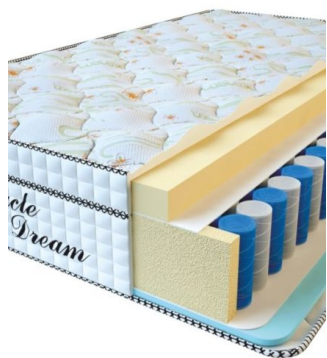

**МАТРАС VISCO SPRING
LATEX (190 CM * 90 CM *
34 CM)**

Анатомический
беспружинный матрас Visco
Spring Latex

Цена: \$ 219
[Матрасы](#), [Мебель](#), [Мебель для
спальни](#)
Height (cm) / Высота (см): 34
Length (cm) / Длина (см): 190
Width (cm) / Ширина (см): 90
Weight (kg) / Вес (кг): 17

**МАТРАС VISCO SPRING
(200 CM * 90 CM * 30 CM)**

Анатомический матрас Visco
Spring

Цена: \$ 222
[Матрасы](#), [Мебель](#), [Мебель для
спальни](#)
Height (cm) / Высота (см): 30
Length (cm) / Длина (см): 200
Width (cm) / Ширина (см): 90
Weight (kg) / Вес (кг): 18

**МАТРАС VISCO SPRING
(200 CM * 180 CM * 30
CM)**

Анатомический матрас Visco
Spring

Цена: \$ 443
[Матрасы](#), [Мебель](#), [Мебель для
спальни](#)
Height (cm) / Высота (см): 30
Length (cm) / Длина (см): 200
Width (cm) / Ширина (см): 180
Weight (kg) / Вес (кг): 36

MATPAC VISCO SPRING
(200 CM * 160 CM * 30 CM)

Анатомический матрас Visco Spring

Цена: \$ 394

[Матрасы](#), [Мебель](#), [Мебель для спальни](#)

Height (cm) / Высота (см): 30
Length (cm) / Длина (см): 200
Width (cm) / Ширина (см): 160
Weight (kg) / Вес (кг): 32