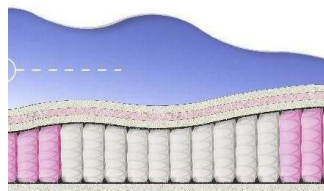

ABSOLUTE ПРУЖИННЫЙ МАТРАС

МАТРАС ABSOLUTE (200 CM * 150 CM * 26 CM)

Анатомический матрас
Absolute

Цена: $ 219
[Матрасы, Мебель, Мебель для спальни](#)
Height (cm) / Высота (см): 26
Length (cm) / Длина (см): 200
Width (cm) / Ширина (см): 150
Weight (kg) / Вес (кг): 30