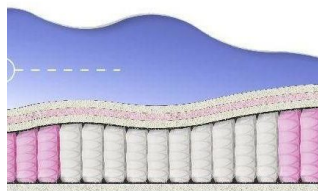

ABSOLUTE ПРУЖИННЫЙ МАТРАС

МАТРАС ABSOLUTE (200 CM * 120 CM * 26 CM)

Анатомический матрас
Absolute

Цена: $ 176
[Матрасы, Мебель, Мебель для спальни](#)
Height (cm) / Высота (см): 26
Length (cm) / Длина (см): 200
Width (cm) / Ширина (см): 120
Weight (kg) / Вес (кг): 24