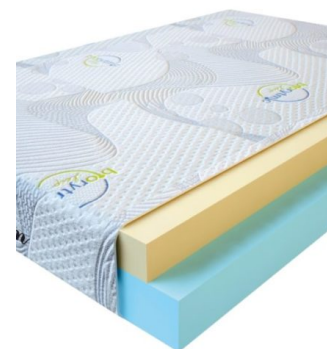

MATPAC VISCO LOVE
(200 CM * 90 CM * 17 CM)

Анатомический матрас Visco Love

Цена: \$ 168

[Матрасы](#), [Мебель](#), [Мебель для спальни](#)

Height (cm) / Высота (см): 17
Length (cm) / Длина (см): 200
Width (cm) / Ширина (см): 90
Weight (kg) / Вес (кг): 18

MATPAC VISCO LOVE
(200 CM * 180 CM * 17 CM)

Анатомический матрас Visco Love

Цена: \$ 335

[Матрасы](#), [Мебель](#), [Мебель для спальни](#)

Height (cm) / Высота (см): 17
Length (cm) / Длина (см): 200
Width (cm) / Ширина (см): 180
Weight (kg) / Вес (кг): 36

MATPAC VISCO LOVE
(200 CM * 160 CM * 17 CM)

Анатомический матрас Visco Love

Цена: \$ 298

[Матрасы](#), [Мебель](#), [Мебель для спальни](#)

Height (cm) / Высота (см): 17
Length (cm) / Длина (см): 200
Width (cm) / Ширина (см): 160
Weight (kg) / Вес (кг): 32