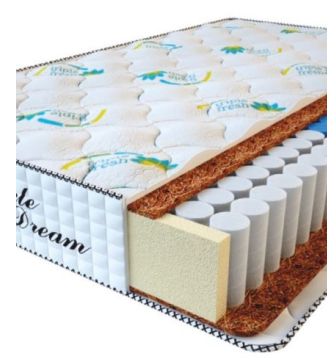

**МАТРАС PREMIUM LIFE
(200 CM * 120 CM * 27 CM)**

Анатомический матрас
Premium Life

Цена: \$ 260

[Матрасы](#), [Мебель](#), [Мебель для спальни](#)

Height (cm) / Высота (см): 27
Length (cm) / Длина (см): 200
Width (cm) / Ширина (см): 120
Weight (kg) / Вес (кг): 24

**МАТРАС PREMIUM LIFE
(190 CM * 90 CM * 27 CM)**

Анатомический матрас
Premium Life

Цена: \$ 185

[Матрасы](#), [Мебель](#), [Мебель для спальни](#)

Height (cm) / Высота (см): 27
Length (cm) / Длина (см): 190
Width (cm) / Ширина (см): 90
Weight (kg) / Вес (кг): 17

**МАТРАС PREMIUM
KOKOS (200 CM * 90 CM *
28 CM)**

Анатомический матрас
Premium Kokos

Цена: \$ 168

[Матрасы](#), [Мебель](#), [Мебель для спальни](#)

Height (cm) / Высота (см): 28
Length (cm) / Длина (см): 200
Width (cm) / Ширина (см): 90
Weight (kg) / Вес (кг): 18