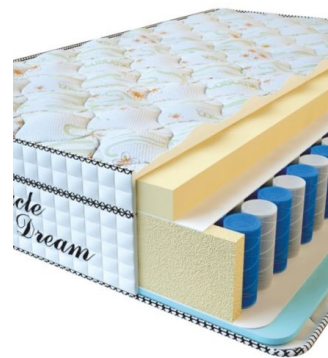

**МАТРАС VISCO SPRING LATEX (190 CM \* 90 CM \* 34 CM)**

Анатомический беспружинный матрас Visco Spring Latex

**Цена:** \$ 219  
[Матрасы, Мебель, Мебель для спальни](#)  
**Height (cm) / Высота (см):** 34  
**Length (cm) / Длина (см):** 190  
**Width (cm) / Ширина (см):** 90  
**Weight (kg) / Вес (кг):** 17

**МАТРАС VISCO SPRING (200 CM \* 90 CM \* 30 CM)**

Анатомический матрас Visco Spring

**Цена:** \$ 222  
[Матрасы, Мебель, Мебель для спальни](#)  
**Height (cm) / Высота (см):** 30  
**Length (cm) / Длина (см):** 200  
**Width (cm) / Ширина (см):** 90  
**Weight (kg) / Вес (кг):** 18