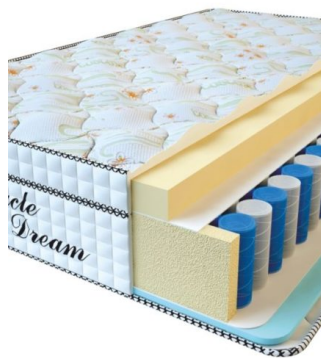

МАТРАС VISCO SPRING (200 CM * 90 CM * 30 CM)

Анатомический матрас Visco Spring

Цена: $ 222
[Матрасы, Мебель, Мебель для спальни](#)
Height (cm) / Высота (см): 30
Length (cm) / Длина (см): 200
Width (cm) / Ширина (см): 90
Weight (kg) / Вес (кг): 18