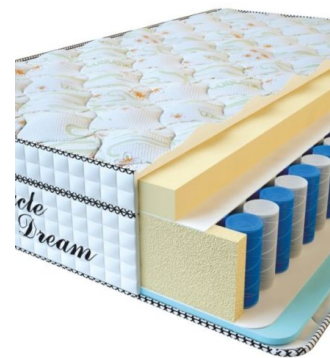

**МАТРАС VISCO SPRING LATEX (200 CM \* 120 CM \* 34 CM)**

Анатомический беспружинный матрас Visco Spring Latex

Цена: \$ 308  
[Матрасы, Мебель, Мебель для спальни](#)  
 Height (cm) / Высота (см): 34  
 Length (cm) / Длина (см): 200  
 Width (cm) / Ширина (см): 120  
 Weight (kg) / Вес (кг): 24

**МАТРАС VISCO SPRING LATEX (190 CM \* 90 CM \* 34 CM)**

Анатомический беспружинный матрас Visco Spring Latex

Цена: \$ 219  
[Матрасы, Мебель, Мебель для спальни](#)  
 Height (cm) / Высота (см): 34  
 Length (cm) / Длина (см): 190  
 Width (cm) / Ширина (см): 90  
 Weight (kg) / Вес (кг): 17

**МАТРАС VISCO SPRING (200 CM \* 90 CM \* 30 CM)**

Анатомический матрас Visco Spring

Цена: \$ 222  
[Матрасы, Мебель, Мебель для спальни](#)  
 Height (cm) / Высота (см): 30  
 Length (cm) / Длина (см): 200  
 Width (cm) / Ширина (см): 90  
 Weight (kg) / Вес (кг): 18

**МАТРАС VISCO SPRING (200 CM \* 180 CM \* 30 CM)**

Анатомический матрас Visco Spring

Цена: \$ 443  
[Матрасы, Мебель, Мебель для спальни](#)  
 Height (cm) / Высота (см): 30  
 Length (cm) / Длина (см): 200  
 Width (cm) / Ширина (см): 180  
 Weight (kg) / Вес (кг): 36