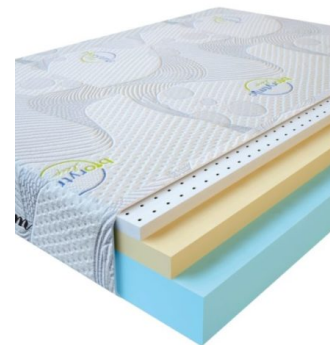

**МАТРАС VISCO LATEX
(190 CM * 90 CM * 17 CM)**

Анатомический беспружинный матрас Visco Latex

Цена: $ 163

[Матрасы, Мебель, Мебель для спальни](#)

Height (cm) / Высота (см): 17
Length (cm) / Длина (см): 190
Width (cm) / Ширина (см): 90
Weight (kg) / Вес (кг): 17