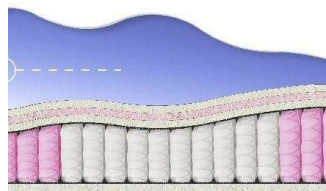

ABSOLUTE ПРУЖИННЫЙ МАТРАС

МАТРАС ABSOLUTE (200 CM * 150 CM * 26 CM)

Анатомический матрас
Absolute

Цена: $ 219

[Матрасы, Мебель, Мебель для спальни](#)

Height (cm) / Высота (см): 26
Length (cm) / Длина (см): 200
Width (cm) / Ширина (см): 150
Weight (kg) / Вес (кг): 30