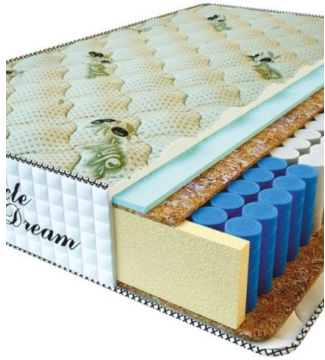

**MATPAC PREMIUM LUX  
(200 CM \* 90 CM \* 25 CM)**

Анатомический матрас  
Premium Lux

Цена: \$ 141

[Матрасы, Мебель, Мебель для  
спальни](#)

Height (cm) / Высота (см): 25  
Length (cm) / Длина (см): 200  
Width (cm) / Ширина (см): 90  
Weight (kg) / Вес (кг): 18

**MATPAC PREMIUM LUX  
(200 CM \* 180 CM \* 25  
CM)**

Анатомический матрас  
Premium Lux

Цена: \$ 281

[Матрасы, Мебель, Мебель для  
спальни](#)

Height (cm) / Высота (см): 25  
Length (cm) / Длина (см): 200  
Width (cm) / Ширина (см): 180  
Weight (kg) / Вес (кг): 36