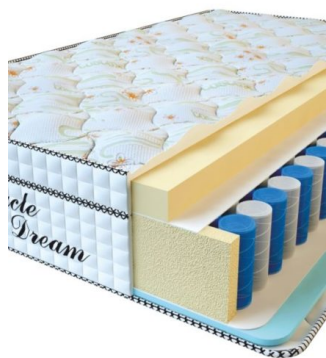

**МАТРАС VISCO SPRING (200 CM \* 90 CM \* 30 CM)**

Анатомический матрас Visco Spring

Цена: \$ 222  
[Матрасы, Мебель, Мебель для спальни](#)  
 Height (cm) / Высота (см): 30  
 Length (cm) / Длина (см): 200  
 Width (cm) / Ширина (см): 90  
 Weight (kg) / Вес (кг): 18

**МАТРАС VISCO SPRING (200 CM \* 180 CM \* 30 CM)**

Анатомический матрас Visco Spring

Цена: \$ 443  
[Матрасы, Мебель, Мебель для спальни](#)  
 Height (cm) / Высота (см): 30  
 Length (cm) / Длина (см): 200  
 Width (cm) / Ширина (см): 180  
 Weight (kg) / Вес (кг): 36

**MATPAC VISCO SPRING**  
(200 CM \* 160 CM \* 30 CM)

Анатомический матрас Visco Spring

Цена: \$ 394

[Матрасы](#), [Мебель](#), [Мебель для спальни](#)

Height (cm) / Высота (см): 30  
Length (cm) / Длина (см): 200  
Width (cm) / Ширина (см): 160  
Weight (kg) / Вес (кг): 32