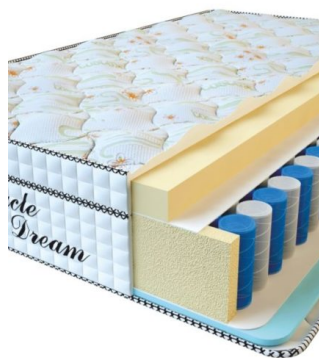

**МАТРАС VISCO SPRING (200 CM \* 180 CM \* 30 CM)**

Анатомический матрас Visco Spring

Цена: \$ 443  
[Матрасы, Мебель, Мебель для спальни](#)  
 Height (cm) / Высота (см): 30  
 Length (cm) / Длина (см): 200  
 Width (cm) / Ширина (см): 180  
 Weight (kg) / Вес (кг): 36

**MATPAC VISCO SPRING**  
(200 CM \* 160 CM \* 30 CM)

Анатомический матрас Visco Spring

Цена: \$ 394

[Матрасы](#), [Мебель](#), [Мебель для спальни](#)

Height (cm) / Высота (см): 30  
Length (cm) / Длина (см): 200  
Width (cm) / Ширина (см): 160  
Weight (kg) / Вес (кг): 32

**MATPAC VISCO SPRING**  
(200 CM \* 150 CM \* 30 CM)

Анатомический матрас Visco Spring

Цена: \$ 369

[Матрасы](#), [Мебель](#), [Мебель для спальни](#)

Height (cm) / Высота (см): 30  
Length (cm) / Длина (см): 200  
Width (cm) / Ширина (см): 150  
Weight (kg) / Вес (кг): 30