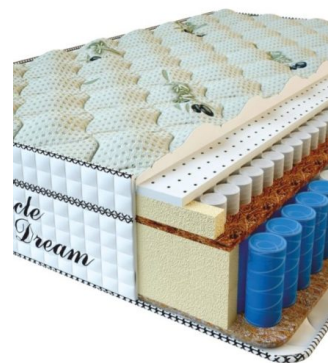

Цена: \$ 458

[Матрасы](#), [Мебель](#), [Мебель для  
спальни](#)

Height (cm) / Высота (см): 36

Length (cm) / Длина (см): 200

Width (cm) / Ширина (см): 160

Weight (kg) / Вес (кг): 32

**MATPAC RELAX  
SENSITIVE (200 CM \* 150  
CM \* 36 CM)**