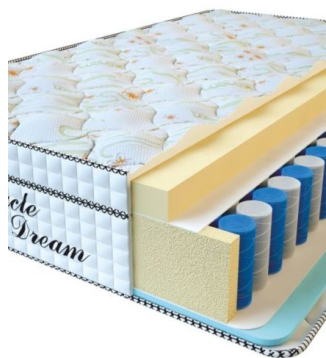

**МАТРАС VISCO SPRING (200 CM \* 90 CM \* 30 CM)**

Анатомический матрас Visco Spring

Цена: \$ 222  
[Матрасы, Мебель, Мебель для спальни](#)  
 Height (cm) / Высота (см): 30  
 Length (cm) / Длина (см): 200  
 Width (cm) / Ширина (см): 90  
 Weight (kg) / Вес (кг): 18

**МАТРАС VISCO SPRING (200 CM \* 180 CM \* 30 CM)**

Анатомический матрас Visco Spring

Цена: \$ 443  
[Матрасы, Мебель, Мебель для спальни](#)  
 Height (cm) / Высота (см): 30  
 Length (cm) / Длина (см): 200  
 Width (cm) / Ширина (см): 180  
 Weight (kg) / Вес (кг): 36