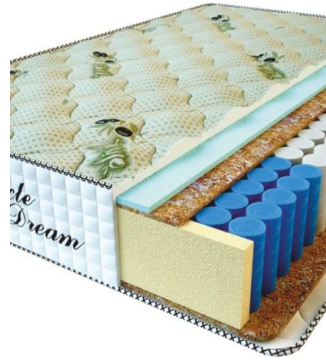

**MATPAC PREMIUM LUX  
(200 CM \* 90 CM \* 25 CM)**

Анатомический матрас  
Premium Lux

Цена: \$ 141

[Матрасы, Мебель, Мебель для  
спальни](#)

Height (cm) / Высота (см): 25  
Length (cm) / Длина (см): 200  
Width (cm) / Ширина (см): 90  
Weight (kg) / Вес (кг): 18

**MATPAC PREMIUM LUX  
(200 CM \* 180 CM \* 25  
CM)**

Анатомический матрас  
Premium Lux

Цена: \$ 281

[Матрасы, Мебель, Мебель для  
спальни](#)

Height (cm) / Высота (см): 25  
Length (cm) / Длина (см): 200  
Width (cm) / Ширина (см): 180  
Weight (kg) / Вес (кг): 36

**MATPAC PREMIUM LUX  
(200 CM \* 160 CM \* 25  
CM)**

Анатомический матрас  
Premium Lux

Цена: \$ 250

[Матрасы, Мебель, Мебель для  
спальни](#)

Height (cm) / Высота (см): 25  
Length (cm) / Длина (см): 200  
Width (cm) / Ширина (см): 160  
Weight (kg) / Вес (кг): 32