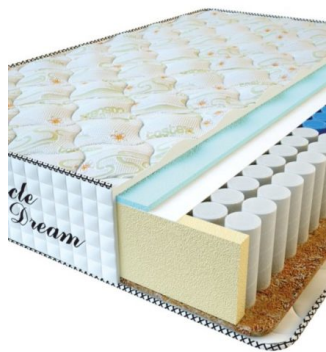

**МАТРАС PREMIUM (200 CM \* 180 CM \* 25 CM)**

Анатомический матрас Premium

Цена: \$ 245

[Матрасы](#), [Мебель](#), [Мебель для спальни](#)

Height (cm) / Высота (см): 25  
Length (cm) / Длина (см): 200  
Width (cm) / Ширина (см): 180  
Weight (kg) / Вес (кг): 36

### МАТРАС PREMIUM (200 CM \* 160 CM \* 25 CM)

Анатомический матрас Premium

Цена: \$ 218

[Матрасы](#), [Мебель](#), [Мебель для спальни](#)

Height (cm) / Высота (см): 25  
Length (cm) / Длина (см): 200  
Width (cm) / Ширина (см): 160  
Weight (kg) / Вес (кг): 32