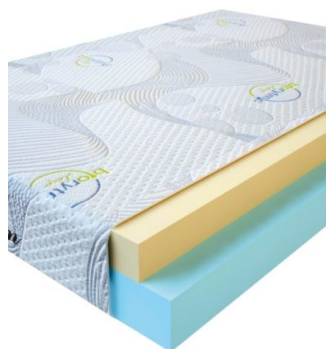

**MATPAC VISCO SPRING**  
(200 CM \* 150 CM \* 30 CM)

Анатомический матрас Visco Spring

Цена: \$ 369

[Матрасы](#), [Мебель](#), [Мебель для спальни](#)

Height (cm) / Высота (см): 30  
Length (cm) / Длина (см): 200  
Width (cm) / Ширина (см): 150  
Weight (kg) / Вес (кг): 30

**MATPAC VISCO SPRING**  
(200 CM \* 120 CM \* 30 CM)

Анатомический матрас Visco Spring

Цена: \$ 296

[Матрасы](#), [Мебель](#), [Мебель для спальни](#)

Height (cm) / Высота (см): 30  
Length (cm) / Длина (см): 200  
Width (cm) / Ширина (см): 120  
Weight (kg) / Вес (кг): 24

**MATPAC VISCO SPRING**  
(190 CM \* 90 CM \* 30 CM)

Анатомический матрас Visco Spring

Цена: \$ 211

[Матрасы](#), [Мебель](#), [Мебель для спальни](#)

Height (cm) / Высота (см): 30  
Length (cm) / Длина (см): 190  
Width (cm) / Ширина (см): 90  
Weight (kg) / Вес (кг): 17