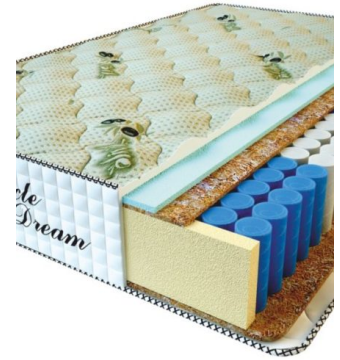

**MATPAC PREMIUM LUX  
(200 CM \* 160 CM \* 25  
CM)**

Анатомический матрас  
Premium Lux

Цена: \$ 250

[Матрасы, Мебель, Мебель для  
спальни](#)

Height (cm) / Высота (см): 25  
Length (cm) / Длина (см): 200  
Width (cm) / Ширина (см): 160  
Weight (kg) / Вес (кг): 32

**MATPAC PREMIUM LUX  
(200 CM \* 150 CM \* 25  
CM)**

Анатомический матрас  
Premium Lux

Цена: \$ 234

[Матрасы, Мебель, Мебель для  
спальни](#)

Height (cm) / Высота (см): 25  
Length (cm) / Длина (см): 200  
Width (cm) / Ширина (см): 150  
Weight (kg) / Вес (кг): 30

**MATPAC PREMIUM LUX  
(200 CM \* 120 CM \* 25  
CM)**

Анатомический матрас  
Premium Lux

Цена: \$ 188

[Матрасы, Мебель, Мебель для  
спальни](#)

Height (cm) / Высота (см): 25  
Length (cm) / Длина (см): 200  
Width (cm) / Ширина (см): 120  
Weight (kg) / Вес (кг): 24