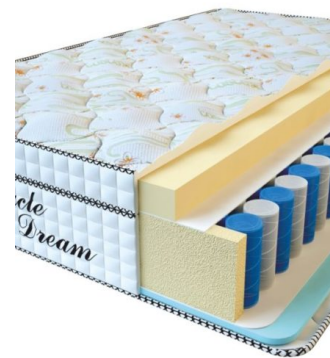

**МАТРАС VISCO SPRING LATEX (190 CM \* 90 CM \* 34 CM)**

Анатомический беспружинный матрас Visco Spring Latex

Цена: \$ 219  
[Матрасы, Мебель, Мебель для спальни](#)  
 Height (cm) / Высота (см): 34  
 Length (cm) / Длина (см): 190  
 Width (cm) / Ширина (см): 90  
 Weight (kg) / Вес (кг): 17

**МАТРАС VISCO SPRING (200 CM \* 90 CM \* 30 CM)**

Анатомический матрас Visco Spring

Цена: \$ 222  
[Матрасы, Мебель, Мебель для спальни](#)  
 Height (cm) / Высота (см): 30  
 Length (cm) / Длина (см): 200  
 Width (cm) / Ширина (см): 90  
 Weight (kg) / Вес (кг): 18