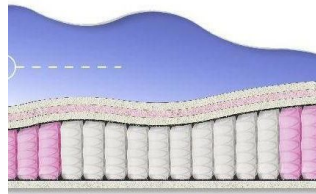

ABSOLUTE ПРУЖИННЫЙ МАТРАС

МАТРАС ABSOLUTE (200 CM * 90 CM * 26 CM)

Анатомический матрас
Absolute

Цена: $ 132
[Матрасы, Мебель, Мебель для спальни](#)
Height (cm) / Высота (см): 26
Length (cm) / Длина (см): 200
Width (cm) / Ширина (см): 90
Weight (kg) / Вес (кг): 18