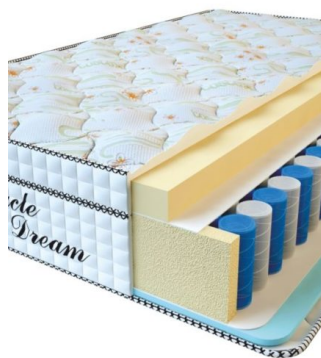

**МАТРАС VISCO SPRING (200 CM \* 180 CM \* 30 CM)**

Анатомический матрас Visco Spring

Цена: \$ 443  
[Матрасы, Мебель, Мебель для спальни](#)  
 Height (cm) / Высота (см): 30  
 Length (cm) / Длина (см): 200  
 Width (cm) / Ширина (см): 180  
 Weight (kg) / Вес (кг): 36

**MATPAC VISCO SPRING**  
(200 CM \* 160 CM \* 30 CM)

Анатомический матрас Visco Spring

Цена: \$ 394

[Матрасы](#), [Мебель](#), [Мебель для спальни](#)

Height (cm) / Высота (см): 30  
Length (cm) / Длина (см): 200  
Width (cm) / Ширина (см): 160  
Weight (kg) / Вес (кг): 32

**MATPAC VISCO SPRING**  
(200 CM \* 150 CM \* 30 CM)

Анатомический матрас Visco Spring

Цена: \$ 369

[Матрасы](#), [Мебель](#), [Мебель для спальни](#)

Height (cm) / Высота (см): 30  
Length (cm) / Длина (см): 200  
Width (cm) / Ширина (см): 150  
Weight (kg) / Вес (кг): 30

**MATPAC VISCO SPRING**  
(200 CM \* 120 CM \* 30 CM)

Анатомический матрас Visco Spring

Цена: \$ 296

[Матрасы](#), [Мебель](#), [Мебель для спальни](#)

Height (cm) / Высота (см): 30  
Length (cm) / Длина (см): 200  
Width (cm) / Ширина (см): 120  
Weight (kg) / Вес (кг): 24