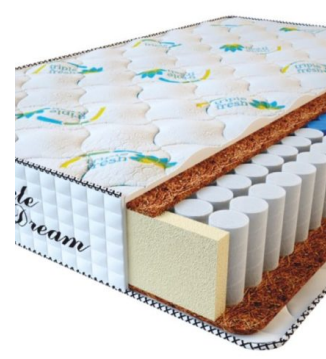

**МАТРАС PREMIUM LIFE  
(190 CM \* 90 CM \* 27 CM)**

Анатомический матрас  
Premium Life

Цена: \$ 185

[Матрасы](#), [Мебель](#), [Мебель для спальни](#)

Height (cm) / Высота (см): 27  
Length (cm) / Длина (см): 190  
Width (cm) / Ширина (см): 90  
Weight (kg) / Вес (кг): 17

**МАТРАС PREMIUM  
KOKOS (200 CM \* 90 CM \*  
28 CM)**

Анатомический матрас  
Premium Kokos

Цена: \$ 168

[Матрасы](#), [Мебель](#), [Мебель для спальни](#)

Height (cm) / Высота (см): 28  
Length (cm) / Длина (см): 200  
Width (cm) / Ширина (см): 90  
Weight (kg) / Вес (кг): 18