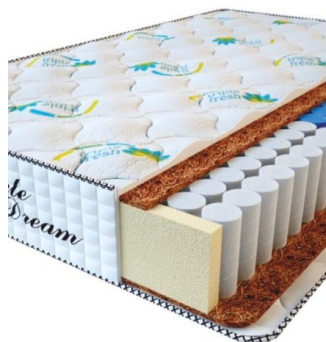

**МАТРАС PREMIUM  
KOKOS (200 CM \* 90 CM \*  
28 CM)**

Анатомический матрас  
Premium Kokos

Цена: \$ 168

[Матрасы](#), [Мебель](#), [Мебель для спальни](#)

Height (cm) / Высота (см): 28  
Length (cm) / Длина (см): 200  
Width (cm) / Ширина (см): 90  
Weight (kg) / Вес (кг): 18

**МАТРАС PREMIUM  
KOKOS (200 CM \* 180 CM  
\* 28 CM)**

Анатомический матрас  
Premium Kokos

Цена: \$ 335

[Матрасы](#), [Мебель](#), [Мебель для спальни](#)

Height (cm) / Высота (см): 28  
Length (cm) / Длина (см): 200  
Width (cm) / Ширина (см): 180  
Weight (kg) / Вес (кг): 36

**МАТРАС PREMIUM  
KOKOS (200 CM \* 160 CM  
\* 28 CM)**

Анатомический матрас  
Premium Kokos

Цена: \$ 298

[Матрасы](#), [Мебель](#), [Мебель для спальни](#)

Height (cm) / Высота (см): 28  
Length (cm) / Длина (см): 200  
Width (cm) / Ширина (см): 160  
Weight (kg) / Вес (кг): 32