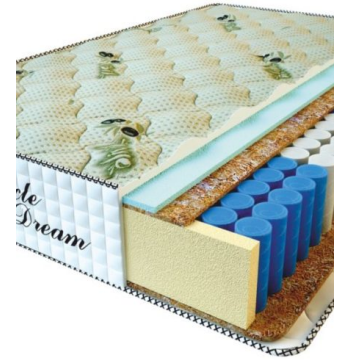

**MATPAC PREMIUM LUX (200 CM \* 160 CM \* 25 CM)**

Анатомический матрас Premium Lux

Цена: \$ 250

[Матрасы, Мебель, Мебель для спальни](#)

Height (cm) / Высота (см): 25  
Length (cm) / Длина (см): 200  
Width (cm) / Ширина (см): 160  
Weight (kg) / Вес (кг): 32

**MATPAC PREMIUM LUX (200 CM \* 150 CM \* 25 CM)**

Анатомический матрас Premium Lux

Цена: \$ 234

[Матрасы, Мебель, Мебель для спальни](#)

Height (cm) / Высота (см): 25  
Length (cm) / Длина (см): 200  
Width (cm) / Ширина (см): 150  
Weight (kg) / Вес (кг): 30

**MATPAC PREMIUM LUX (200 CM \* 120 CM \* 25 CM)**

Анатомический матрас Premium Lux

Цена: \$ 188

[Матрасы, Мебель, Мебель для спальни](#)

Height (cm) / Высота (см): 25  
Length (cm) / Длина (см): 200  
Width (cm) / Ширина (см): 120  
Weight (kg) / Вес (кг): 24