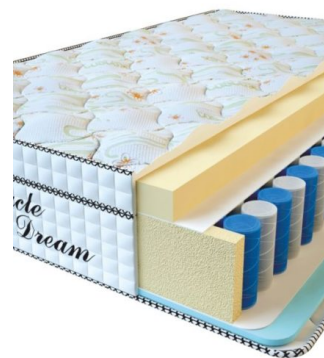

**MATPAC VISCO SPRING**  
(200 CM \* 160 CM \* 30 CM)

Анатомический матрас Visco Spring

Цена: \$ 394

[Матрасы](#), [Мебель](#), [Мебель для спальни](#)

Height (cm) / Высота (см): 30  
Length (cm) / Длина (см): 200  
Width (cm) / Ширина (см): 160  
Weight (kg) / Вес (кг): 32

**MATPAC VISCO SPRING**  
(200 CM \* 150 CM \* 30 CM)

Анатомический матрас Visco Spring

Цена: \$ 369

[Матрасы](#), [Мебель](#), [Мебель для спальни](#)

Height (cm) / Высота (см): 30  
Length (cm) / Длина (см): 200  
Width (cm) / Ширина (см): 150  
Weight (kg) / Вес (кг): 30

**MATPAC VISCO SPRING**  
(200 CM \* 120 CM \* 30 CM)

Анатомический матрас Visco Spring

Цена: \$ 296

[Матрасы](#), [Мебель](#), [Мебель для спальни](#)

Height (cm) / Высота (см): 30  
Length (cm) / Длина (см): 200  
Width (cm) / Ширина (см): 120  
Weight (kg) / Вес (кг): 24

**MATPAC VISCO SPRING**  
(190 CM \* 90 CM \* 30 CM)

Анатомический матрас Visco Spring

Цена: \$ 211

[Матрасы](#), [Мебель](#), [Мебель для спальни](#)

Height (cm) / Высота (см): 30  
Length (cm) / Длина (см): 190  
Width (cm) / Ширина (см): 90  
Weight (kg) / Вес (кг): 17