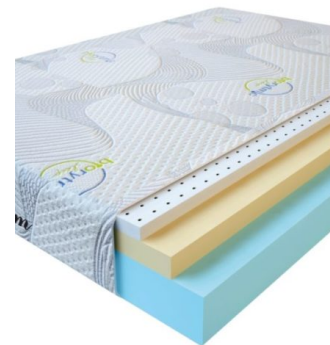

**МАТРАС VISCO LATEX
(190 CM * 90 CM * 17 CM)**

Анатомический
беспружинный матрас Visco
Latex

Цена: $ 163

[Матрасы, Мебель, Мебель для
спальни](#)

Height (cm) / Высота (см): 17
Length (cm) / Длина (см): 190
Width (cm) / Ширина (см): 90
Weight (kg) / Вес (кг): 17