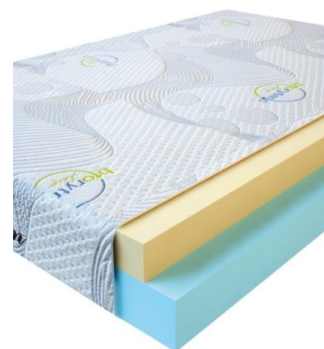

**MATPAC VISCO LOVE**  
(200 CM \* 180 CM \* 17 CM)

Анатомический матрас Visco Love

Цена: \$ 335

[Матрасы](#), [Мебель](#), [Мебель для спальни](#)

Height (cm) / Высота (см): 17  
Length (cm) / Длина (см): 200  
Width (cm) / Ширина (см): 180  
Weight (kg) / Вес (кг): 36

**MATPAC VISCO LOVE**  
(200 CM \* 160 CM \* 17 CM)

Анатомический матрас Visco Love

Цена: \$ 298

[Матрасы](#), [Мебель](#), [Мебель для спальни](#)

Height (cm) / Высота (см): 17  
Length (cm) / Длина (см): 200  
Width (cm) / Ширина (см): 160  
Weight (kg) / Вес (кг): 32