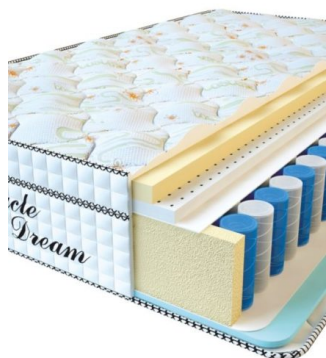

МАТРАС VISCO SPRING LATEX (200 CM * 180 CM * 34 CM)

Анатомический беспружинный матрас Visco Spring Latex

Цена: $ 461
[Матрасы, Мебель, Мебель для спальни](#)
Height (cm) / Высота (см): 34
Length (cm) / Длина (см): 200
Width (cm) / Ширина (см): 180
Weight (kg) / Вес (кг): 36