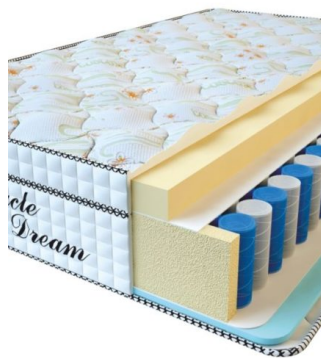

### МАТРАС VISCO SPRING LATEX (200 CM \* 120 CM \* 34 CM)

Анатомический беспружинный матрас Visco Spring Latex

Цена: \$ 308  
[Матрасы, Мебель, Мебель для спальни](#)  
 Height (cm) / Высота (см): 34  
 Length (cm) / Длина (см): 200  
 Width (cm) / Ширина (см): 120  
 Weight (kg) / Вес (кг): 24

### МАТРАС VISCO SPRING LATEX (190 CM \* 90 CM \* 34 CM)

Анатомический беспружинный матрас Visco Spring Latex

Цена: \$ 219  
[Матрасы, Мебель, Мебель для спальни](#)  
 Height (cm) / Высота (см): 34  
 Length (cm) / Длина (см): 190  
 Width (cm) / Ширина (см): 90  
 Weight (kg) / Вес (кг): 17