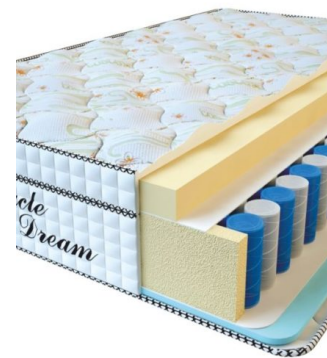

**МАТРАС VISCO SPRING LATEX (200 CM \* 120 CM \* 34 CM)**

Анатомический беспружинный матрас Visco Spring Latex

Цена: \$ 308  
[Матрасы, Мебель, Мебель для спальни](#)  
 Height (cm) / Высота (см): 34  
 Length (cm) / Длина (см): 200  
 Width (cm) / Ширина (см): 120  
 Weight (kg) / Вес (кг): 24

**МАТРАС VISCO SPRING LATEX (190 CM \* 90 CM \* 34 CM)**

Анатомический беспружинный матрас Visco Spring Latex

Цена: \$ 219  
[Матрасы, Мебель, Мебель для спальни](#)  
 Height (cm) / Высота (см): 34  
 Length (cm) / Длина (см): 190  
 Width (cm) / Ширина (см): 90  
 Weight (kg) / Вес (кг): 17

**МАТРАС VISCO SPRING (200 CM \* 90 CM \* 30 CM)**

Анатомический матрас Visco Spring

Цена: \$ 222  
[Матрасы, Мебель, Мебель для спальни](#)  
 Height (cm) / Высота (см): 30  
 Length (cm) / Длина (см): 200  
 Width (cm) / Ширина (см): 90  
 Weight (kg) / Вес (кг): 18

**МАТРАС VISCO SPRING (200 CM \* 180 CM \* 30 CM)**

Анатомический матрас Visco Spring

Цена: \$ 443  
[Матрасы, Мебель, Мебель для спальни](#)  
 Height (cm) / Высота (см): 30  
 Length (cm) / Длина (см): 200  
 Width (cm) / Ширина (см): 180  
 Weight (kg) / Вес (кг): 36