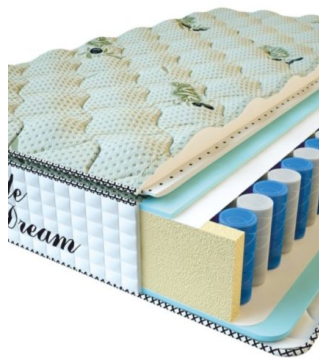

**МАТРАС PREMIUM LIFE  
(200 CM \* 90 CM \* 27 CM)**

Анатомический матрас  
Premium Life

Цена: \$ 195

[Матрасы](#), [Мебель](#), [Мебель для спальни](#)

Height (cm) / Высота (см): 27  
Length (cm) / Длина (см): 200  
Width (cm) / Ширина (см): 90  
Weight (kg) / Вес (кг): 18

**МАТРАС PREMIUM LIFE  
(200 CM \* 180 CM \* 27 CM)**

Анатомический матрас  
Premium Life

Цена: \$ 389

[Матрасы](#), [Мебель](#), [Мебель для спальни](#)

Height (cm) / Высота (см): 27  
Length (cm) / Длина (см): 200  
Width (cm) / Ширина (см): 180  
Weight (kg) / Вес (кг): 36