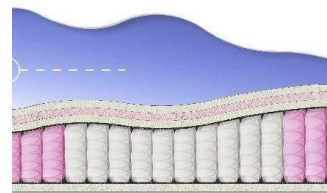

ABSOLUTE ПРУЖИННЫЙ МАТРАС

МАТРАС ABSOLUTE (200 CM * 180 CM * 26 CM)

Анатомический матрас
Absolute

Цена: $ 263

[Матрасы, Мебель, Мебель для спальни](#)

Height (cm) / Высота (см): 26
Length (cm) / Длина (см): 200
Width (cm) / Ширина (см): 180
Weight (kg) / Вес (кг): 36