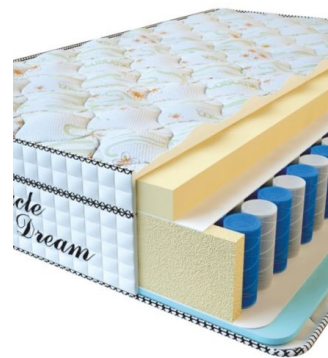

### МАТРАС VISCO SPRING LATEX (190 CM \* 90 CM \* 34 CM)

Анатомический беспружинный матрас Visco Spring Latex

Цена: \$ 219  
[Матрасы, Мебель, Мебель для спальни](#)  
 Height (cm) / Высота (см): 34  
 Length (cm) / Длина (см): 190  
 Width (cm) / Ширина (см): 90  
 Weight (kg) / Вес (кг): 17

### МАТРАС VISCO SPRING (200 CM \* 90 CM \* 30 CM)

Анатомический матрас Visco Spring

Цена: \$ 222  
[Матрасы, Мебель, Мебель для спальни](#)  
 Height (cm) / Высота (см): 30  
 Length (cm) / Длина (см): 200  
 Width (cm) / Ширина (см): 90  
 Weight (kg) / Вес (кг): 18