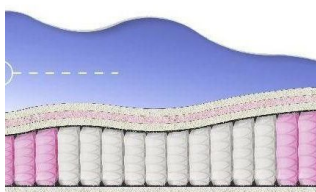

ABSOLUTE ПРУЖИННЫЙ МАТРАС

МАТРАС ABSOLUTE (200 CM * 120 CM * 26 CM)

Анатомический матрас
Absolute

Цена: $ 176

[Матрасы, Мебель, Мебель для спальни](#)

Height (cm) / Высота (см): 26
Length (cm) / Длина (см): 200
Width (cm) / Ширина (см): 120
Weight (kg) / Вес (кг): 24