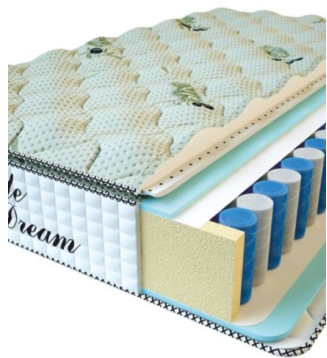

**MATPAC PREMIUM LUX (200 CM \* 120 CM \* 25 CM)**

Анатомический матрас Premium Lux

Цена: \$ 188

[Матрасы, Мебель, Мебель для спальни](#)

Height (cm) / Высота (см): 25  
Length (cm) / Длина (см): 200  
Width (cm) / Ширина (см): 120  
Weight (kg) / Вес (кг): 24

**MATPAC PREMIUM LUX (190 CM \* 90 CM \* 25 CM)**

Анатомический матрас Premium Lux

Цена: \$ 134

[Матрасы, Мебель, Мебель для спальни](#)

Height (cm) / Высота (см): 25  
Length (cm) / Длина (см): 190  
Width (cm) / Ширина (см): 90  
Weight (kg) / Вес (кг): 17