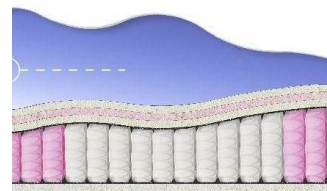

ABSOLUTE ПРУЖИННЫЙ МАТРАС

МАТРАС ABSOLUTE (190 CM * 90 CM * 26 CM)

Анатомический матрас
Absolute

Цена: $ 125

[Матрасы, Мебель, Мебель для спальни](#)

Height (cm) / Высота (см): 26
Length (cm) / Длина (см): 190
Width (cm) / Ширина (см): 90
Weight (kg) / Вес (кг): 17