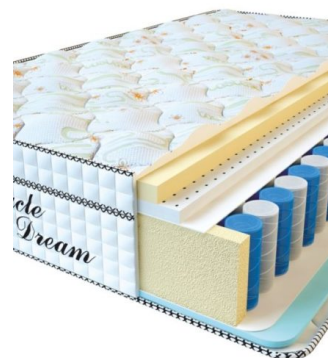

МАТРАС VISCO SPRING LATEX (200 CM * 150 CM * 34 CM)

Анатомический беспружинный матрас Visco Spring Latex

Цена: $ 384
[Матрасы, Мебель, Мебель для спальни](#)
Height (cm) / Высота (см): 34
Length (cm) / Длина (см): 200
Width (cm) / Ширина (см): 150
Weight (kg) / Вес (кг): 30