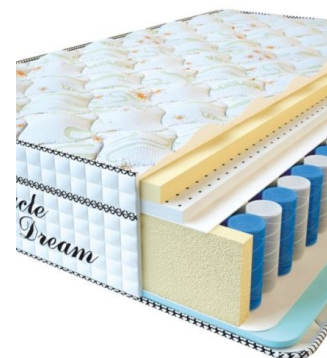

## МЕБЕЛЬ ДЛЯ СПАЛЬНИ

**МАТРАС VISCO SPRING LATEX (200 CM \* 90 CM \* 34 CM)**

Анатомический беспружинный матрас Visco Spring Latex

Цена: \$ 331  
[Матрасы, Мебель, Мебель для спальни](#)  
 Height (cm) / Высота (см): 34  
 Length (cm) / Длина (см): 200  
 Width (cm) / Ширина (см): 90  
 Weight (kg) / Вес (кг): 18

**МАТРАС VISCO SPRING LATEX (200 CM \* 180 CM \* 34 CM)**

Анатомический беспружинный матрас Visco Spring Latex

Цена: \$ 461  
[Матрасы, Мебель, Мебель для спальни](#)  
 Height (cm) / Высота (см): 34  
 Length (cm) / Длина (см): 200  
 Width (cm) / Ширина (см): 180  
 Weight (kg) / Вес (кг): 36

**МАТРАС VISCO SPRING LATEX (200 CM \* 160 CM \* 34 CM)**

Анатомический беспружинный матрас Visco Spring Latex

Цена: \$ 410  
[Матрасы, Мебель, Мебель для спальни](#)  
 Height (cm) / Высота (см): 34  
 Length (cm) / Длина (см): 200  
 Width (cm) / Ширина (см): 160  
 Weight (kg) / Вес (кг): 32

**МАТРАС VISCO SPRING LATEX (200 CM \* 150 CM \* 34 CM)**

Анатомический беспружинный матрас Visco Spring Latex

Цена: \$ 384  
[Матрасы, Мебель, Мебель для спальни](#)  
 Height (cm) / Высота (см): 34  
 Length (cm) / Длина (см): 200  
 Width (cm) / Ширина (см): 150  
 Weight (kg) / Вес (кг): 30