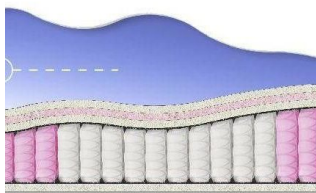

ABSOLUTE ПРУЖИННЫЙ МАТРАС

МАТРАС ABSOLUTE (200 CM * 90 CM * 26 CM)

Анатомический матрас
Absolute

Цена: $ 132

[Матрасы, Мебель, Мебель для спальни](#)

Height (cm) / Высота (см): 26
Length (cm) / Длина (см): 200
Width (cm) / Ширина (см): 90
Weight (kg) / Вес (кг): 18