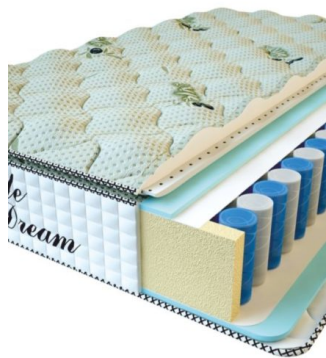

**MATPAC PREMIUM LUX (190 CM \* 90 CM \* 25 CM)**

Анатомический матрас Premium Lux

Цена: \$ 134

[Матрасы, Мебель, Мебель для спальни](#)

Height (cm) / Высота (см): 25  
Length (cm) / Длина (см): 190  
Width (cm) / Ширина (см): 90  
Weight (kg) / Вес (кг): 17

**МАТРАС PREMIUM LIFE  
(200 CM \* 90 CM \* 27 CM)**

Анатомический матрас  
Premium Life

Цена: \$ 195

[Матрасы](#), [Мебель](#), [Мебель для спальни](#)

Height (cm) / Высота (см): 27  
Length (cm) / Длина (см): 200  
Width (cm) / Ширина (см): 90  
Weight (kg) / Вес (кг): 18