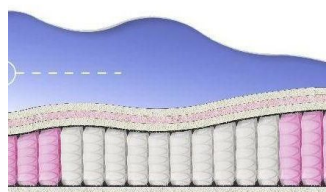

ABSOLUTE ПРУЖИННЫЙ МАТРАС

МАТРАС ABSOLUTE (200 CM * 150 CM * 26 CM)

Анатомический матрас
Absolute

Цена: $ 219

[Матрасы, Мебель, Мебель для спальни](#)

Height (cm) / Высота (см): 26
Length (cm) / Длина (см): 200
Width (cm) / Ширина (см): 150
Weight (kg) / Вес (кг): 30