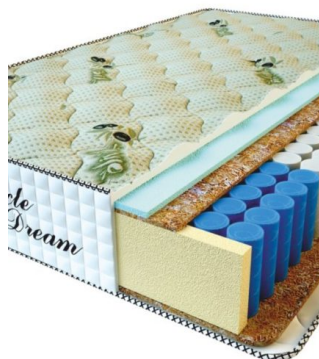

**MATPAC PREMIUM LUX (200 CM \* 160 CM \* 25 CM)**

Анатомический матрас Premium Lux

Цена: \$ 250

[Матрасы, Мебель, Мебель для спальни](#)

Height (cm) / Высота (см): 25  
Length (cm) / Длина (см): 200  
Width (cm) / Ширина (см): 160  
Weight (kg) / Вес (кг): 32

**MATPAC PREMIUM LUX (200 CM \* 150 CM \* 25 CM)**

Анатомический матрас Premium Lux

Цена: \$ 234

[Матрасы, Мебель, Мебель для спальни](#)

Height (cm) / Высота (см): 25  
Length (cm) / Длина (см): 200  
Width (cm) / Ширина (см): 150  
Weight (kg) / Вес (кг): 30