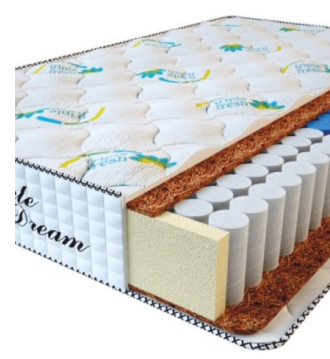

**МАТРАС PREMIUM LIFE  
(190 CM \* 90 CM \* 27 CM)**

Анатомический матрас  
Premium Life

Цена: \$ 185

[Матрасы](#), [Мебель](#), [Мебель для спальни](#)

Height (cm) / Высота (см): 27  
Length (cm) / Длина (см): 190  
Width (cm) / Ширина (см): 90  
Weight (kg) / Вес (кг): 17

**МАТРАС PREMIUM  
KOKOS (200 CM \* 90 CM \*  
28 CM)**

Анатомический матрас  
Premium Kokos

Цена: \$ 168

[Матрасы](#), [Мебель](#), [Мебель для спальни](#)

Height (cm) / Высота (см): 28  
Length (cm) / Длина (см): 200  
Width (cm) / Ширина (см): 90  
Weight (kg) / Вес (кг): 18