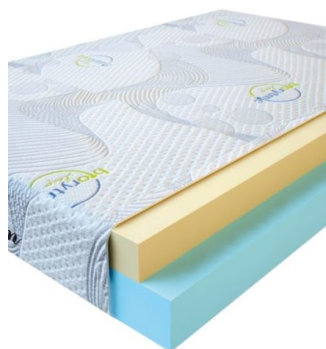

MATPAC VISCO SPRING
(200 CM * 120 CM * 30 CM)

Анатомический матрас Visco Spring

Цена: \$ 296

[Матрасы](#), [Мебель](#), [Мебель для спальни](#)

Height (cm) / Высота (см): 30
Length (cm) / Длина (см): 200
Width (cm) / Ширина (см): 120
Weight (kg) / Вес (кг): 24

MATPAC VISCO SPRING
(190 CM * 90 CM * 30 CM)

Анатомический матрас Visco Spring

Цена: \$ 211

[Матрасы](#), [Мебель](#), [Мебель для спальни](#)

Height (cm) / Высота (см): 30
Length (cm) / Длина (см): 190
Width (cm) / Ширина (см): 90
Weight (kg) / Вес (кг): 17

MATPAC VISCO LOVE
(200 CM * 90 CM * 17 CM)

Анатомический матрас Visco Love

Цена: \$ 168

[Матрасы](#), [Мебель](#), [Мебель для спальни](#)

Height (cm) / Высота (см): 17
Length (cm) / Длина (см): 200
Width (cm) / Ширина (см): 90
Weight (kg) / Вес (кг): 18