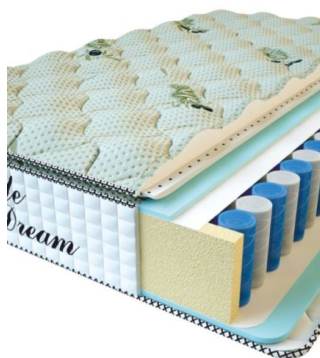

**МАТРАС PREMIUM LIFE
(200 CM * 160 CM * 27 CM)**

Анатомический матрас
Premium Life

Цена: $ 346

[Матрасы, Мебель, Мебель для спальни](#)

Height (cm) / Высота (см): 27
Length (cm) / Длина (см): 200
Width (cm) / Ширина (см): 160
Weight (kg) / Вес (кг): 32