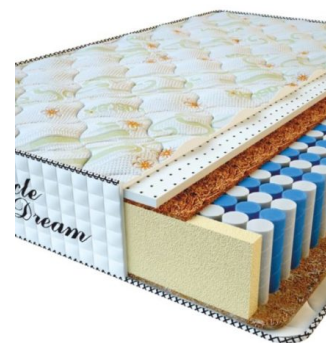

МАТРАС PREMIUM AIR TOUCH (200 CM * 180 CM * 28 CM)

Анатомический матрас Premium Air Touch

Цена: \$ 407

[Матрасы](#), [Мебель](#), [Мебель для спальни](#)

Height (cm) / Высота (см): 28
Length (cm) / Длина (см): 200
Width (cm) / Ширина (см): 180
Weight (kg) / Вес (кг): 36

МАТРАС PREMIUM AIR TOUCH (200 CM * 160 CM * 28 CM)

Анатомический матрас Premium Air Touch

Цена: \$ 362

[Матрасы](#), [Мебель](#), [Мебель для спальни](#)

Height (cm) / Высота (см): 28
Length (cm) / Длина (см): 200
Width (cm) / Ширина (см): 160
Weight (kg) / Вес (кг): 32