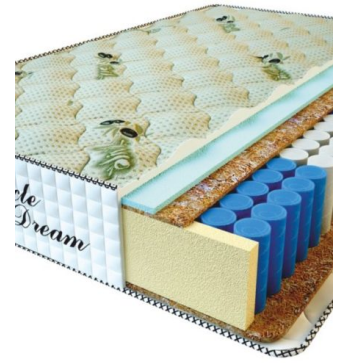

MATPAC RELAX AMERICANO (190 CM * 90 CM * 28 CM)

Анатомический матрас Relax Americano

Цена: \$ 177

[Матрасы, Мебель, Мебель для спальни](#)

Height (cm) / Высота (см): 28
Length (cm) / Длина (см): 190
Width (cm) / Ширина (см): 90
Weight (kg) / Вес (кг): 17

MATPAC PREMIUM LUX (200 CM * 90 CM * 25 CM)

Анатомический матрас Premium Lux

Цена: \$ 141

[Матрасы, Мебель, Мебель для спальни](#)

Height (cm) / Высота (см): 25
Length (cm) / Длина (см): 200
Width (cm) / Ширина (см): 90
Weight (kg) / Вес (кг): 18