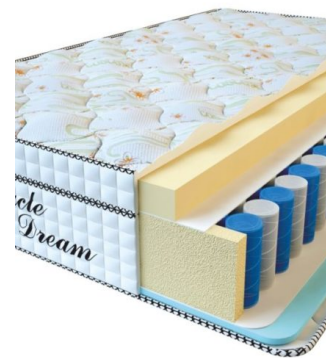

МАТРАС VISCO SPRING LATEX (190 CM * 90 CM * 34 CM)

Анатомический беспружинный матрас Visco Spring Latex

Цена: \$ 219
[Матрасы, Мебель, Мебель для спальни](#)
Height (cm) / Высота (см): 34
Length (cm) / Длина (см): 190
Width (cm) / Ширина (см): 90
Weight (kg) / Вес (кг): 17

МАТРАС VISCO SPRING (200 CM * 90 CM * 30 CM)

Анатомический матрас Visco Spring

Цена: \$ 222
[Матрасы, Мебель, Мебель для спальни](#)
Height (cm) / Высота (см): 30
Length (cm) / Длина (см): 200
Width (cm) / Ширина (см): 90
Weight (kg) / Вес (кг): 18