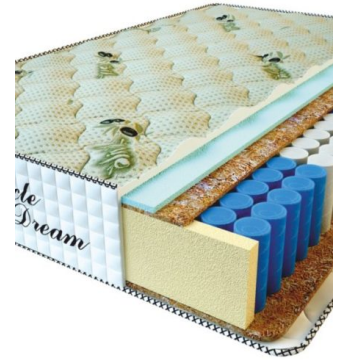

MATPAC PREMIUM LUX (200 CM * 160 CM * 25 CM)

Анатомический матрас Premium Lux

Цена: \$ 250

[Матрасы, Мебель, Мебель для спальни](#)

Height (cm) / Высота (см): 25
Length (cm) / Длина (см): 200
Width (cm) / Ширина (см): 160
Weight (kg) / Вес (кг): 32

MATPAC PREMIUM LUX (200 CM * 150 CM * 25 CM)

Анатомический матрас Premium Lux

Цена: \$ 234

[Матрасы, Мебель, Мебель для спальни](#)

Height (cm) / Высота (см): 25
Length (cm) / Длина (см): 200
Width (cm) / Ширина (см): 150
Weight (kg) / Вес (кг): 30

MATPAC PREMIUM LUX (200 CM * 120 CM * 25 CM)

Анатомический матрас Premium Lux

Цена: \$ 188

[Матрасы, Мебель, Мебель для спальни](#)

Height (cm) / Высота (см): 25
Length (cm) / Длина (см): 200
Width (cm) / Ширина (см): 120
Weight (kg) / Вес (кг): 24