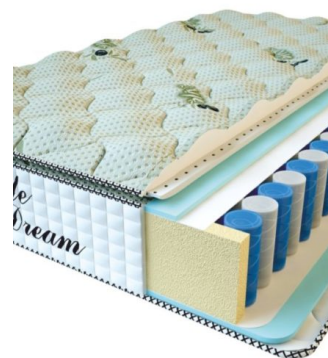

**МАТРАС PREMIUM LIFE
(200 CM * 180 CM * 27 CM)**

Анатомический матрас
Premium Life

Цена: \$ 389

[Матрасы, Мебель, Мебель для спальни](#)

Height (cm) / Высота (см): 27
Length (cm) / Длина (см): 200
Width (cm) / Ширина (см): 180
Weight (kg) / Вес (кг): 36

**МАТРАС PREMIUM LIFE
(200 CM * 160 CM * 27 CM)**

Анатомический матрас
Premium Life

Цена: \$ 346

[Матрасы, Мебель, Мебель для спальни](#)

Height (cm) / Высота (см): 27
Length (cm) / Длина (см): 200
Width (cm) / Ширина (см): 160
Weight (kg) / Вес (кг): 32