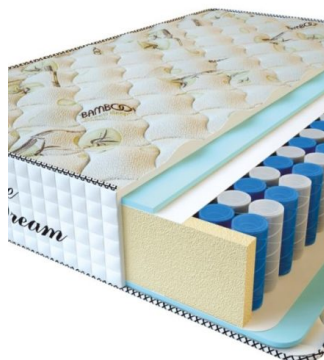

**MATPAC PREMIUM
ALTERNATIVE (200 CM *
180 CM * 24 CM)**

Анатомический матрас
Premium Alternative

Цена: \$ 234
[Матрасы](#), [Мебель](#), [Мебель для спальни](#)
Height (cm) / Высота (см): 24
Length (cm) / Длина (см): 200
Width (cm) / Ширина (см): 180
Weight (kg) / Вес (кг): 36

**MATPAC PREMIUM
ALTERNATIVE (200 CM *
160 CM * 24 CM)**

Анатомический матрас
Premium Alternative

Цена: \$ 208
[Матрасы](#), [Мебель](#), [Мебель для спальни](#)
Height (cm) / Высота (см): 24
Length (cm) / Длина (см): 200
Width (cm) / Ширина (см): 160
Weight (kg) / Вес (кг): 32