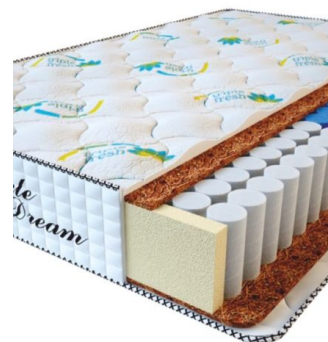

МАТРАС PREMIUM KOKOS (200 CM * 160 CM * 28 CM)

Анатомический матрас Premium Kokos

Цена: \$ 298

[Матрасы](#), [Мебель](#), [Мебель для спальни](#)

Height (cm) / Высота (см): 28
Length (cm) / Длина (см): 200
Width (cm) / Ширина (см): 160
Weight (kg) / Вес (кг): 32

МАТРАС PREMIUM KOKOS (200 CM * 150 CM * 28 CM)

Анатомический матрас Premium Kokos

Цена: \$ 279

[Матрасы](#), [Мебель](#), [Мебель для спальни](#)

Height (cm) / Высота (см): 28
Length (cm) / Длина (см): 200
Width (cm) / Ширина (см): 150
Weight (kg) / Вес (кг): 30

МАТРАС PREMIUM KOKOS (200 CM * 120 CM * 28 CM)

Анатомический матрас Premium Kokos

Цена: \$ 224

[Матрасы](#), [Мебель](#), [Мебель для спальни](#)

Height (cm) / Высота (см): 28
Length (cm) / Длина (см): 200
Width (cm) / Ширина (см): 120
Weight (kg) / Вес (кг): 24