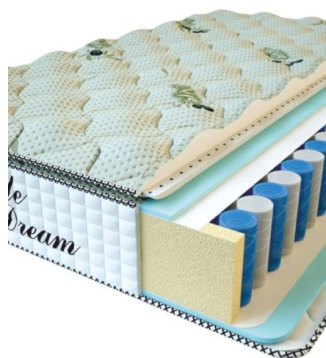

MATPAC PREMIUM LUX (200 CM * 150 CM * 25 CM)

Анатомический матрас Premium Lux

Цена: \$ 234

[Матрасы, Мебель, Мебель для спальни](#)

Height (cm) / Высота (см): 25
Length (cm) / Длина (см): 200
Width (cm) / Ширина (см): 150
Weight (kg) / Вес (кг): 30

MATPAC PREMIUM LUX (200 CM * 120 CM * 25 CM)

Анатомический матрас Premium Lux

Цена: \$ 188

[Матрасы, Мебель, Мебель для спальни](#)

Height (cm) / Высота (см): 25
Length (cm) / Длина (см): 200
Width (cm) / Ширина (см): 120
Weight (kg) / Вес (кг): 24

MATPAC PREMIUM LUX (190 CM * 90 CM * 25 CM)

Анатомический матрас Premium Lux

Цена: \$ 134

[Матрасы, Мебель, Мебель для спальни](#)

Height (cm) / Высота (см): 25
Length (cm) / Длина (см): 190
Width (cm) / Ширина (см): 90
Weight (kg) / Вес (кг): 17