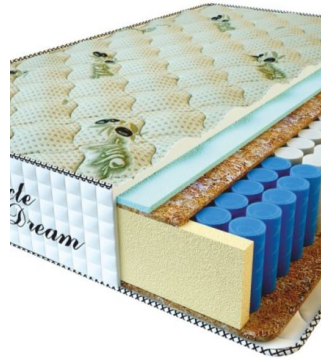

MATPAC PREMIUM LUX (200 CM * 180 CM * 25 CM)

Анатомический матрас Premium Lux

Цена: \$ 281

[Матрасы, Мебель, Мебель для спальни](#)

Height (cm) / Высота (см): 25
Length (cm) / Длина (см): 200
Width (cm) / Ширина (см): 180
Weight (kg) / Вес (кг): 36

MATPAC PREMIUM LUX (200 CM * 160 CM * 25 CM)

Анатомический матрас Premium Lux

Цена: \$ 250

[Матрасы, Мебель, Мебель для спальни](#)

Height (cm) / Высота (см): 25
Length (cm) / Длина (см): 200
Width (cm) / Ширина (см): 160
Weight (kg) / Вес (кг): 32

MATPAC PREMIUM LUX (200 CM * 150 CM * 25 CM)

Анатомический матрас Premium Lux

Цена: \$ 234

[Матрасы, Мебель, Мебель для спальни](#)

Height (cm) / Высота (см): 25
Length (cm) / Длина (см): 200
Width (cm) / Ширина (см): 150
Weight (kg) / Вес (кг): 30