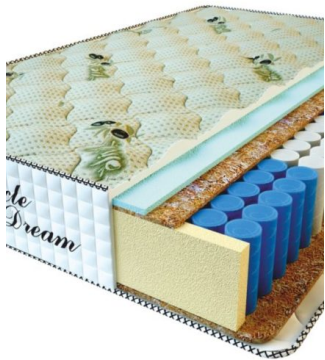

**MATPAC PREMIUM LUX (200 CM \* 90 CM \* 25 CM)**

Анатомический матрас Premium Lux

Цена: \$ 141

[Матрасы, Мебель, Мебель для спальни](#)

Height (cm) / Высота (см): 25  
Length (cm) / Длина (см): 200  
Width (cm) / Ширина (см): 90  
Weight (kg) / Вес (кг): 18

**MATPAC PREMIUM LUX (200 CM \* 180 CM \* 25 CM)**

Анатомический матрас Premium Lux

Цена: \$ 281

[Матрасы, Мебель, Мебель для спальни](#)

Height (cm) / Высота (см): 25  
Length (cm) / Длина (см): 200  
Width (cm) / Ширина (см): 180  
Weight (kg) / Вес (кг): 36