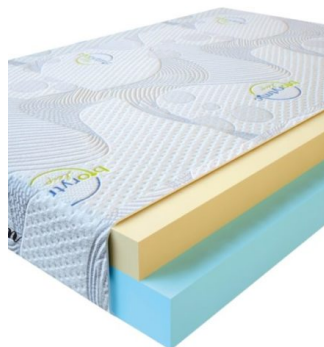

**MATPAC VISCO SPRING**  
(200 CM \* 120 CM \* 30 CM)

Анатомический матрас Visco Spring

Цена: \$ 296

[Матрасы](#), [Мебель](#), [Мебель для спальни](#)

Height (cm) / Высота (см): 30  
Length (cm) / Длина (см): 200  
Width (cm) / Ширина (см): 120  
Weight (kg) / Вес (кг): 24

**MATPAC VISCO SPRING**  
(190 CM \* 90 CM \* 30 CM)

Анатомический матрас Visco Spring

Цена: \$ 211

[Матрасы](#), [Мебель](#), [Мебель для спальни](#)

Height (cm) / Высота (см): 30  
Length (cm) / Длина (см): 190  
Width (cm) / Ширина (см): 90  
Weight (kg) / Вес (кг): 17

**MATPAC VISCO LOVE**  
(200 CM \* 90 CM \* 17 CM)

Анатомический матрас Visco Love

Цена: \$ 168

[Матрасы](#), [Мебель](#), [Мебель для спальни](#)

Height (cm) / Высота (см): 17  
Length (cm) / Длина (см): 200  
Width (cm) / Ширина (см): 90  
Weight (kg) / Вес (кг): 18