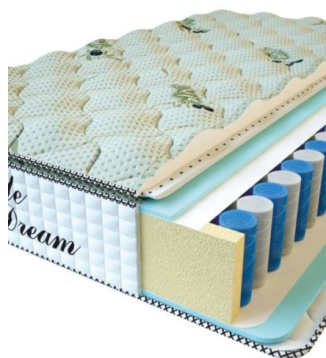

**MATPAC PREMIUM LUX (200 CM \* 120 CM \* 25 CM)**

Анатомический матрас Premium Lux

Цена: \$ 188

[Матрасы, Мебель, Мебель для спальни](#)

Height (cm) / Высота (см): 25  
Length (cm) / Длина (см): 200  
Width (cm) / Ширина (см): 120  
Weight (kg) / Вес (кг): 24

**MATPAC PREMIUM LUX (190 CM \* 90 CM \* 25 CM)**

Анатомический матрас Premium Lux

Цена: \$ 134

[Матрасы, Мебель, Мебель для спальни](#)

Height (cm) / Высота (см): 25  
Length (cm) / Длина (см): 190  
Width (cm) / Ширина (см): 90  
Weight (kg) / Вес (кг): 17

**МАТРАС PREMIUM LIFE  
(200 CM \* 90 CM \* 27 CM)**

Анатомический матрас  
Premium Life

Цена: \$ 195

[Матрасы](#), [Мебель](#), [Мебель для спальни](#)

Height (cm) / Высота (см): 27  
Length (cm) / Длина (см): 200  
Width (cm) / Ширина (см): 90  
Weight (kg) / Вес (кг): 18