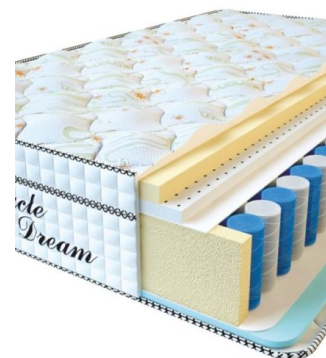

МАТРАС VISCO SPRING LATEX (200 CM * 150 CM * 34 CM)

Анатомический
беспружинный матрас Visco
Spring Latex

Цена: $ 384
[Матрасы](#), [Мебель](#), [Мебель для спальни](#)
Height (cm) / Высота (см): 34
Length (cm) / Длина (см): 200
Width (cm) / Ширина (см): 150
Weight (kg) / Вес (кг): 30