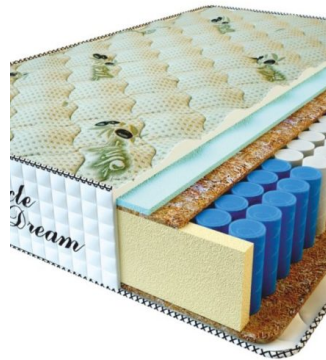

**MATPAC PREMIUM LUX (200 CM \* 90 CM \* 25 CM)**

Анатомический матрас Premium Lux

Цена: \$ 141

[Матрасы, Мебель, Мебель для спальни](#)

Height (cm) / Высота (см): 25  
Length (cm) / Длина (см): 200  
Width (cm) / Ширина (см): 90  
Weight (kg) / Вес (кг): 18

**MATPAC PREMIUM LUX (200 CM \* 180 CM \* 25 CM)**

Анатомический матрас Premium Lux

Цена: \$ 281

[Матрасы, Мебель, Мебель для спальни](#)

Height (cm) / Высота (см): 25  
Length (cm) / Длина (см): 200  
Width (cm) / Ширина (см): 180  
Weight (kg) / Вес (кг): 36

**MATPAC PREMIUM LUX (200 CM \* 160 CM \* 25 CM)**

Анатомический матрас Premium Lux

Цена: \$ 250

[Матрасы, Мебель, Мебель для спальни](#)

Height (cm) / Высота (см): 25  
Length (cm) / Длина (см): 200  
Width (cm) / Ширина (см): 160  
Weight (kg) / Вес (кг): 32