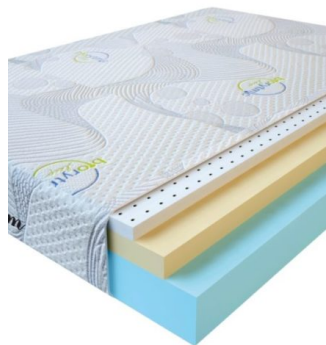

**МАТРАС VISCO LOVE  
(190 CM \* 90 CM \* 17 CM)**

Анатомический матрас Visco  
Love

**Цена:** \$ 160

[Матрасы, Мебель, Мебель для спальни](#)

**Height (cm) / Высота (см):** 17  
**Length (cm) / Длина (см):** 190  
**Width (cm) / Ширина (см):** 90  
**Weight (kg) / Вес (кг):** 17

**МАТРАС VISCO LATEX  
(200 CM \* 90 CM \* 17 CM)**

Анатомический  
беспружинный матрас Visco  
Latex

**Цена:** \$ 171

[Матрасы, Мебель, Мебель для спальни](#)

**Height (cm) / Высота (см):** 17  
**Length (cm) / Длина (см):** 200  
**Width (cm) / Ширина (см):** 90  
**Weight (kg) / Вес (кг):** 18

**МАТРАС VISCO LATEX  
(200 CM \* 180 CM \* 17  
CM)**

Анатомический  
беспружинный матрас Visco  
Latex

**Цена:** \$ 342

[Матрасы, Мебель, Мебель для спальни](#)

**Height (cm) / Высота (см):** 17  
**Length (cm) / Длина (см):** 200  
**Width (cm) / Ширина (см):** 180  
**Weight (kg) / Вес (кг):** 36