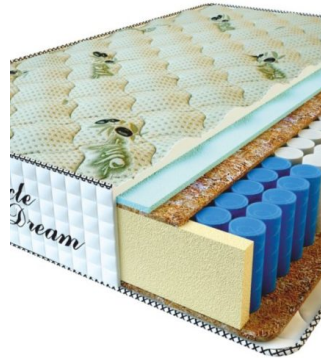

**MATPAC PREMIUM LUX (200 CM \* 160 CM \* 25 CM)**

Анатомический матрас Premium Lux

Цена: \$ 250

[Матрасы, Мебель, Мебель для спальни](#)

Height (cm) / Высота (см): 25  
Length (cm) / Длина (см): 200  
Width (cm) / Ширина (см): 160  
Weight (kg) / Вес (кг): 32

**MATPAC PREMIUM LUX (200 CM \* 150 CM \* 25 CM)**

Анатомический матрас Premium Lux

Цена: \$ 234

[Матрасы, Мебель, Мебель для спальни](#)

Height (cm) / Высота (см): 25  
Length (cm) / Длина (см): 200  
Width (cm) / Ширина (см): 150  
Weight (kg) / Вес (кг): 30