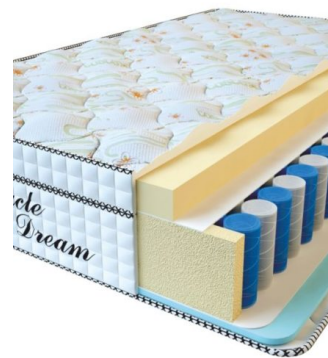

### МАТРАС VISCO SPRING LATEX (190 CM \* 90 CM \* 34 CM)

Анатомический беспружинный матрас Visco Spring Latex

Цена: \$ 219  
[Матрасы](#), [Мебель](#), [Мебель для спальни](#)  
 Height (cm) / Высота (см): 34  
 Length (cm) / Длина (см): 190  
 Width (cm) / Ширина (см): 90  
 Weight (kg) / Вес (кг): 17

### МАТРАС VISCO SPRING (200 CM \* 90 CM \* 30 CM)

Анатомический матрас Visco Spring

Цена: \$ 222  
[Матрасы](#), [Мебель](#), [Мебель для спальни](#)  
 Height (cm) / Высота (см): 30  
 Length (cm) / Длина (см): 200  
 Width (cm) / Ширина (см): 90  
 Weight (kg) / Вес (кг): 18