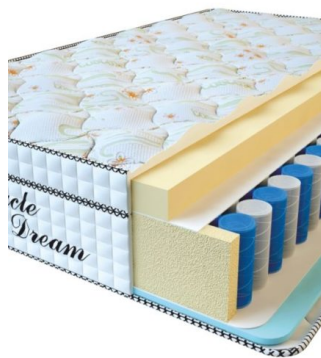

МАТРАС VISCO SPRING (200 CM * 90 CM * 30 CM)

Анатомический матрас Visco Spring

Цена: $ 222
[Матрасы](#), [Мебель](#), [Мебель для спальни](#)
Height (cm) / Высота (см): 30
Length (cm) / Длина (см): 200
Width (cm) / Ширина (см): 90
Weight (kg) / Вес (кг): 18