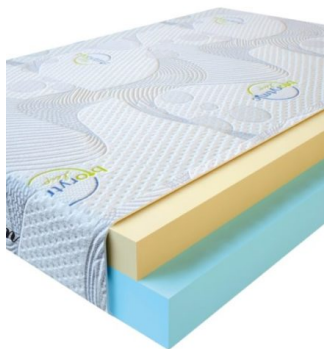

**МАТРАС VISCO LOVE
(190 CM * 90 CM * 17 CM)**

Анатомический матрас Visco
Love

Цена: $ 160

[Матрасы, Мебель, Мебель для
спальни](#)

Height (cm) / Высота (см): 17
Length (cm) / Длина (см): 190
Width (cm) / Ширина (см): 90
Weight (kg) / Вес (кг): 17