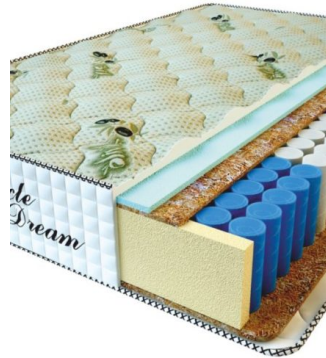

**MATPAC PREMIUM LUX (200 CM \* 90 CM \* 25 CM)**

Анатомический матрас Premium Lux

Цена: \$ 141

[Матрасы, Мебель, Мебель для спальни](#)

Height (cm) / Высота (см): 25  
Length (cm) / Длина (см): 200  
Width (cm) / Ширина (см): 90  
Weight (kg) / Вес (кг): 18

**MATPAC PREMIUM LUX (200 CM \* 180 CM \* 25 CM)**

Анатомический матрас Premium Lux

Цена: \$ 281

[Матрасы, Мебель, Мебель для спальни](#)

Height (cm) / Высота (см): 25  
Length (cm) / Длина (см): 200  
Width (cm) / Ширина (см): 180  
Weight (kg) / Вес (кг): 36

**MATPAC PREMIUM LUX (200 CM \* 160 CM \* 25 CM)**

Анатомический матрас Premium Lux

Цена: \$ 250

[Матрасы, Мебель, Мебель для спальни](#)

Height (cm) / Высота (см): 25  
Length (cm) / Длина (см): 200  
Width (cm) / Ширина (см): 160  
Weight (kg) / Вес (кг): 32