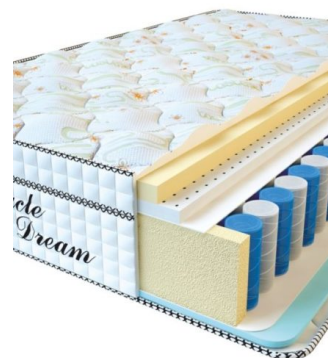

МАТРАС VISCO SPRING LATEX (200 CM * 150 CM * 34 CM)

Анатомический беспружинный матрас Visco Spring Latex

Цена: $ 384
[Матрасы](#), [Мебель](#), [Мебель для спальни](#)
Height (cm) / Высота (см): 34
Length (cm) / Длина (см): 200
Width (cm) / Ширина (см): 150
Weight (kg) / Вес (кг): 30