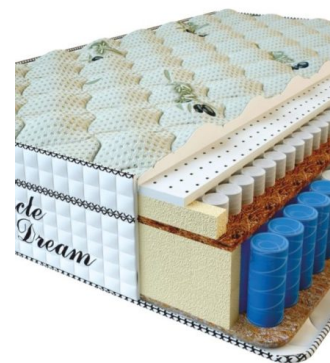

**MATPAC RELAX
SENSITIVE (200 CM * 150
CM * 36 CM)**

Анатомический матрас Relax
Sensitive

Цена: $ 429

[Матрасы](#), [Мебель](#), [Мебель для
спальни](#)

Height (cm) / Высота (см): 36
Length (cm) / Длина (см): 200
Width (cm) / Ширина (см): 150
Weight (kg) / Вес (кг): 30