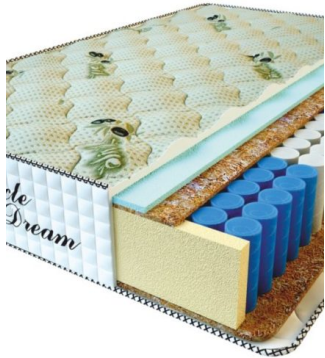

**MATPAC PREMIUM LUX (200 CM \* 90 CM \* 25 CM)**

Анатомический матрас Premium Lux

Цена: \$ 141

[Матрасы, Мебель, Мебель для спальни](#)

Height (cm) / Высота (см): 25  
Length (cm) / Длина (см): 200  
Width (cm) / Ширина (см): 90  
Weight (kg) / Вес (кг): 18

**MATPAC PREMIUM LUX (200 CM \* 180 CM \* 25 CM)**

Анатомический матрас Premium Lux

Цена: \$ 281

[Матрасы, Мебель, Мебель для спальни](#)

Height (cm) / Высота (см): 25  
Length (cm) / Длина (см): 200  
Width (cm) / Ширина (см): 180  
Weight (kg) / Вес (кг): 36