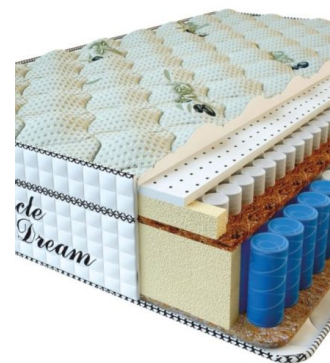

**MATPAC RELAX
SENSITIVE (200 CM * 180
CM * 36 CM)**

Анатомический матрас Relax
Sensitive

Цена: \$ 515

[Матрасы](#), [Мебель](#), [Мебель для
спальни](#)

Height (cm) / Высота (см): 36
Length (cm) / Длина (см): 200
Width (cm) / Ширина (см): 180
Weight (kg) / Вес (кг): 36

**MATPAC RELAX
SENSITIVE (200 CM * 160
CM * 36 CM)**

Анатомический матрас Relax
Sensitive

Цена: \$ 458

[Матрасы](#), [Мебель](#), [Мебель для
спальни](#)

Height (cm) / Высота (см): 36
Length (cm) / Длина (см): 200
Width (cm) / Ширина (см): 160
Weight (kg) / Вес (кг): 32