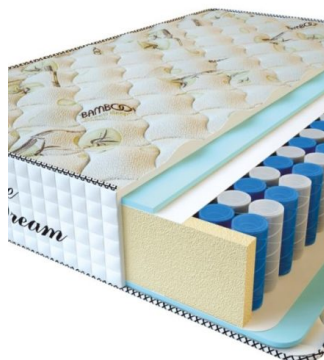

**MATPAC PREMIUM
ALTERNATIVE (200 CM *
90 CM * 24 CM)**

Анатомический матрас
Premium Alternative

Цена: \$ 117
[Матрасы](#), [Мебель](#), [Мебель для спальни](#)
Height (cm) / Высота (см): 24
Length (cm) / Длина (см): 200
Width (cm) / Ширина (см): 90
Weight (kg) / Вес (кг): 18

**MATPAC PREMIUM
ALTERNATIVE (200 CM *
180 CM * 24 CM)**

Анатомический матрас
Premium Alternative

Цена: \$ 234
[Матрасы](#), [Мебель](#), [Мебель для спальни](#)
Height (cm) / Высота (см): 24
Length (cm) / Длина (см): 200
Width (cm) / Ширина (см): 180
Weight (kg) / Вес (кг): 36

**MATPAC PREMIUM
ALTERNATIVE (200 CM *
160 CM * 24 CM)**

Анатомический матрас
Premium Alternative

Цена: \$ 208
[Матрасы](#), [Мебель](#), [Мебель для спальни](#)
Height (cm) / Высота (см): 24
Length (cm) / Длина (см): 200
Width (cm) / Ширина (см): 160
Weight (kg) / Вес (кг): 32