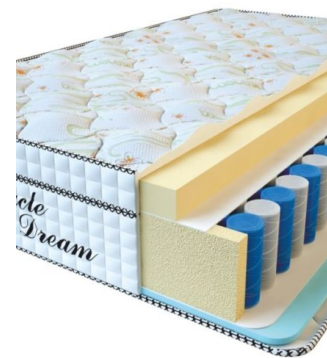

МАТРАС VISCO SPRING LATEX (200 CM * 120 CM * 34 CM)

Анатомический беспружинный матрас Visco Spring Latex

Цена: \$ 308

[Матрасы](#), [Мебель](#), [Мебель для спальни](#)

Height (cm) / Высота (см): 34
Length (cm) / Длина (см): 200
Width (cm) / Ширина (см): 120
Weight (kg) / Вес (кг): 24

МАТРАС VISCO SPRING LATEX (190 CM * 90 CM * 34 CM)

Анатомический беспружинный матрас Visco Spring Latex

Цена: \$ 219

[Матрасы](#), [Мебель](#), [Мебель для спальни](#)

Height (cm) / Высота (см): 34
Length (cm) / Длина (см): 190
Width (cm) / Ширина (см): 90
Weight (kg) / Вес (кг): 17

МАТРАС VISCO SPRING (200 CM * 90 CM * 30 CM)

Анатомический матрас Visco Spring

Цена: \$ 222

[Матрасы](#), [Мебель](#), [Мебель для спальни](#)

Height (cm) / Высота (см): 30
Length (cm) / Длина (см): 200
Width (cm) / Ширина (см): 90
Weight (kg) / Вес (кг): 18

МАТРАС VISCO SPRING (200 CM * 180 CM * 30 CM)

Анатомический матрас Visco Spring

Цена: \$ 443

[Матрасы](#), [Мебель](#), [Мебель для спальни](#)

Height (cm) / Высота (см): 30
Length (cm) / Длина (см): 200
Width (cm) / Ширина (см): 180
Weight (kg) / Вес (кг): 36