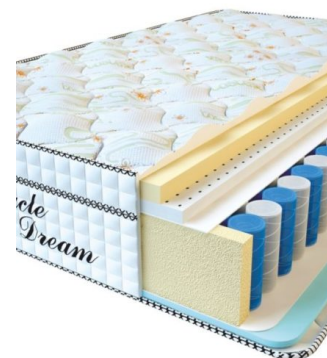

МАТРАСЫ

МАТРАС VISCO SPRING LATEX (200 CM * 90 CM * 34 CM)

Анатомический беспружинный матрас Visco Spring Latex

Цена: \$ 331

[Матрасы](#), [Мебель](#), [Мебель для спальни](#)

Height (cm) / Высота (см): 34
Length (cm) / Длина (см): 200
Width (cm) / Ширина (см): 90
Weight (kg) / Вес (кг): 18

МАТРАС VISCO SPRING LATEX (200 CM * 180 CM * 34 CM)

Анатомический беспружинный матрас Visco Spring Latex

Цена: \$ 461

[Матрасы](#), [Мебель](#), [Мебель для спальни](#)

Height (cm) / Высота (см): 34
Length (cm) / Длина (см): 200
Width (cm) / Ширина (см): 180
Weight (kg) / Вес (кг): 36

МАТРАС VISCO SPRING LATEX (200 CM * 160 CM * 34 CM)

Анатомический беспружинный матрас Visco Spring Latex

Цена: \$ 410

[Матрасы](#), [Мебель](#), [Мебель для спальни](#)

Height (cm) / Высота (см): 34
Length (cm) / Длина (см): 200
Width (cm) / Ширина (см): 160
Weight (kg) / Вес (кг): 32

МАТРАС VISCO SPRING LATEX (200 CM * 150 CM * 34 CM)

Анатомический беспружинный матрас Visco Spring Latex

Цена: \$ 384

[Матрасы](#), [Мебель](#), [Мебель для спальни](#)

Height (cm) / Высота (см): 34
Length (cm) / Длина (см): 200
Width (cm) / Ширина (см): 150
Weight (kg) / Вес (кг): 30