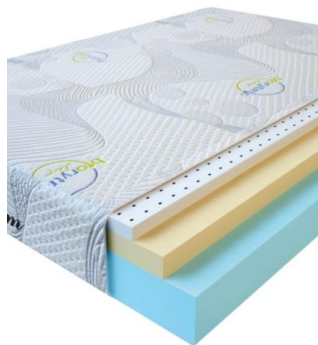

**MATPAC VISCO LATEX  
(200 CM \* 160 CM \* 17  
CM)**

Анатомический  
беспружинный матрас Visco  
Latex

**Цена:** \$ 304

[Матрасы, Мебель, Мебель для спальни](#)

**Height (cm) / Высота (см):** 17  
**Length (cm) / Длина (см):** 200  
**Width (cm) / Ширина (см):** 160  
**Weight (kg) / Вес (кг):** 32

**MATPAC VISCO LATEX  
(200 CM \* 150 CM \* 17  
CM)**

Анатомический  
беспружинный матрас Visco  
Latex

**Цена:** \$ 285

[Матрасы, Мебель, Мебель для спальни](#)

**Height (cm) / Высота (см):** 17  
**Length (cm) / Длина (см):** 200  
**Width (cm) / Ширина (см):** 150  
**Weight (kg) / Вес (кг):** 30