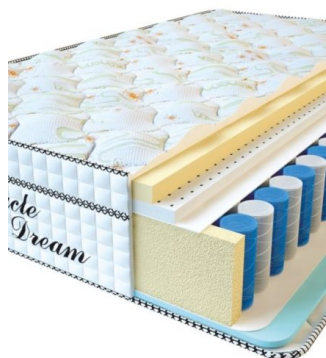

## МАТРАСЫ

**МАТРАС VISCO SPRING LATEX (200 CM \* 90 CM \* 34 CM)**

Анатомический  
беспружинный матрас Visco  
Spring Latex

**Цена:** \$ 331  
[Матрасы](#), [Мебель](#), [Мебель для спальни](#)  
**Height (cm) / Высота (см):** 34  
**Length (cm) / Длина (см):** 200  
**Width (cm) / Ширина (см):** 90  
**Weight (kg) / Вес (кг):** 18

**МАТРАС VISCO SPRING LATEX (200 CM \* 180 CM \* 34 CM)**

Анатомический  
беспружинный матрас Visco  
Spring Latex

**Цена:** \$ 461  
[Матрасы](#), [Мебель](#), [Мебель для спальни](#)  
**Height (cm) / Высота (см):** 34  
**Length (cm) / Длина (см):** 200  
**Width (cm) / Ширина (см):** 180  
**Weight (kg) / Вес (кг):** 36

**МАТРАС VISCO SPRING LATEX (200 CM \* 160 CM \* 34 CM)**

Анатомический  
беспружинный матрас Visco  
Spring Latex

**Цена:** \$ 410  
[Матрасы](#), [Мебель](#), [Мебель для спальни](#)  
**Height (cm) / Высота (см):** 34  
**Length (cm) / Длина (см):** 200  
**Width (cm) / Ширина (см):** 160  
**Weight (kg) / Вес (кг):** 32