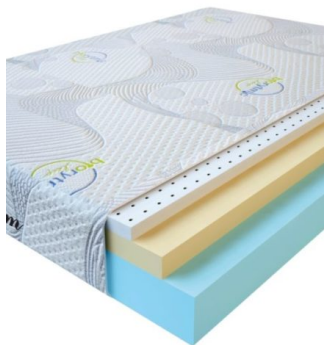

**MATPAC VISCO LATEX  
(200 CM \* 90 CM \* 17 CM)**

Анатомический  
беспружинный матрас Visco  
Latex

**Цена:** \$ 171

[Матрасы, Мебель, Мебель для спальни](#)

**Height (cm) / Высота (см):** 17  
**Length (cm) / Длина (см):** 200  
**Width (cm) / Ширина (см):** 90  
**Weight (kg) / Вес (кг):** 18

**MATPAC VISCO LATEX  
(200 CM \* 180 CM \* 17  
CM)**

Анатомический  
беспружинный матрас Visco  
Latex

**Цена:** \$ 342

[Матрасы, Мебель, Мебель для спальни](#)

**Height (cm) / Высота (см):** 17  
**Length (cm) / Длина (см):** 200  
**Width (cm) / Ширина (см):** 180  
**Weight (kg) / Вес (кг):** 36

**MATPAC VISCO LATEX  
(200 CM \* 160 CM \* 17  
CM)**

Анатомический  
беспружинный матрас Visco  
Latex

**Цена:** \$ 304

[Матрасы, Мебель, Мебель для спальни](#)

**Height (cm) / Высота (см):** 17  
**Length (cm) / Длина (см):** 200  
**Width (cm) / Ширина (см):** 160  
**Weight (kg) / Вес (кг):** 32