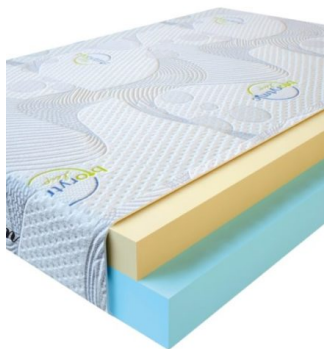

**MATPAC VISCO LOVE**  
(200 CM \* 160 CM \* 17 CM)

Анатомический матрас Visco Love

Цена: \$ 298

[Матрасы](#), [Мебель](#), [Мебель для спальни](#)

Height (cm) / Высота (см): 17  
Length (cm) / Длина (см): 200  
Width (cm) / Ширина (см): 160  
Weight (kg) / Вес (кг): 32

**MATPAC VISCO LOVE**  
(200 CM \* 150 CM \* 17 CM)

Анатомический матрас Visco Love

Цена: \$ 279

[Матрасы](#), [Мебель](#), [Мебель для спальни](#)

Height (cm) / Высота (см): 17  
Length (cm) / Длина (см): 200  
Width (cm) / Ширина (см): 150  
Weight (kg) / Вес (кг): 30

**MATPAC VISCO LOVE  
(200 CM \* 120 CM \* 17  
CM)**

Анатомический матрас Visco  
Love

**Цена:** \$ 224

[Матрасы, Мебель, Мебель для спальни](#)

**Height (cm) / Высота (см):** 17  
**Length (cm) / Длина (см):** 200  
**Width (cm) / Ширина (см):** 120  
**Weight (kg) / Вес (кг):** 24