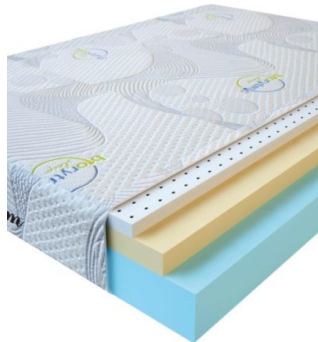

**MATPAC VISCO LOVE  
(200 CM \* 120 CM \* 17  
CM)**

Анатомический матрас Visco  
Love

**Цена:** \$ 224

[Матрасы, Мебель, Мебель для спальни](#)

**Height (cm) / Высота (см):** 17  
**Length (cm) / Длина (см):** 200  
**Width (cm) / Ширина (см):** 120  
**Weight (kg) / Вес (кг):** 24

**MATPAC VISCO LOVE  
(190 CM \* 90 CM \* 17 CM)**

Анатомический матрас Visco  
Love

**Цена:** \$ 160

[Матрасы, Мебель, Мебель для спальни](#)

**Height (cm) / Высота (см):** 17  
**Length (cm) / Длина (см):** 190  
**Width (cm) / Ширина (см):** 90  
**Weight (kg) / Вес (кг):** 17