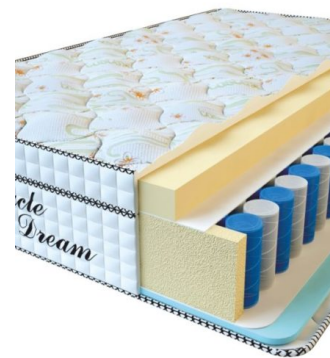

**МАТРАС VISCO SPRING
LATEX (200 CM * 120 CM
* 34 CM)**

Анатомический
беспружинный матрас Visco
Spring Latex

Цена: \$ 308

[Матрасы](#), [Мебель](#), [Мебель для
спальни](#)

Height (cm) / Высота (см): 34
Length (cm) / Длина (см): 200
Width (cm) / Ширина (см): 120
Weight (kg) / Вес (кг): 24

**МАТРАС VISCO SPRING
LATEX (190 CM * 90 CM *
34 CM)**

Анатомический
беспружинный матрас Visco
Spring Latex

Цена: \$ 219

[Матрасы](#), [Мебель](#), [Мебель для
спальни](#)

Height (cm) / Высота (см): 34
Length (cm) / Длина (см): 190
Width (cm) / Ширина (см): 90
Weight (kg) / Вес (кг): 17

**МАТРАС VISCO SPRING
(200 CM * 90 CM * 30 CM)**

Анатомический матрас Visco
Spring

Цена: \$ 222

[Матрасы](#), [Мебель](#), [Мебель для
спальни](#)

Height (cm) / Высота (см): 30
Length (cm) / Длина (см): 200
Width (cm) / Ширина (см): 90
Weight (kg) / Вес (кг): 18

**МАТРАС VISCO SPRING
(200 CM * 180 CM * 30
CM)**

Анатомический матрас Visco
Spring

Цена: \$ 443

[Матрасы](#), [Мебель](#), [Мебель для
спальни](#)

Height (cm) / Высота (см): 30
Length (cm) / Длина (см): 200
Width (cm) / Ширина (см): 180
Weight (kg) / Вес (кг): 36