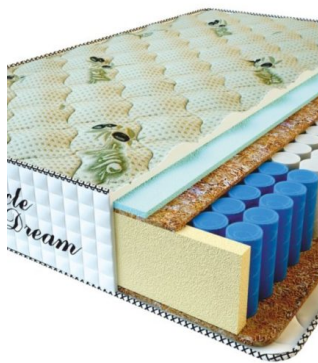

MATPAC PREMIUM LUX (200 CM * 90 CM * 25 CM)

Анатомический матрас Premium Lux

Цена: $ 141
[Матрасы, Мебель, Мебель для спальни](#)
Height (cm) / Высота (см): 25
Length (cm) / Длина (см): 200
Width (cm) / Ширина (см): 90
Weight (kg) / Вес (кг): 18