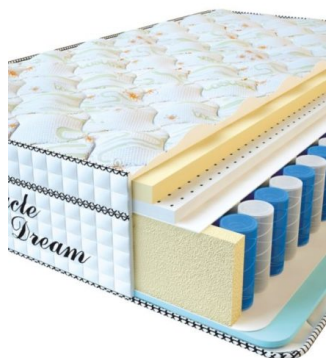

МАТРАСЫ

**МАТРАС VISCO SPRING
LATEX (200 CM * 90 CM *
34 CM)**

Анатомический
беспружинный матрас Visco
Spring Latex

Цена: \$ 331

[Матрасы](#), [Мебель](#), [Мебель для
спальни](#)

Height (cm) / Высота (см): 34
Length (cm) / Длина (см): 200
Width (cm) / Ширина (см): 90
Weight (kg) / Вес (кг): 18

**МАТРАС VISCO SPRING
LATEX (200 CM * 180 CM
* 34 CM)**

Анатомический
беспружинный матрас Visco
Spring Latex

Цена: \$ 461

[Матрасы](#), [Мебель](#), [Мебель для
спальни](#)

Height (cm) / Высота (см): 34
Length (cm) / Длина (см): 200
Width (cm) / Ширина (см): 180
Weight (kg) / Вес (кг): 36

**МАТРАС VISCO SPRING
LATEX (200 CM * 160 CM
* 34 CM)**

Анатомический
беспружинный матрас Visco
Spring Latex

Цена: \$ 410

[Матрасы](#), [Мебель](#), [Мебель для
спальни](#)

Height (cm) / Высота (см): 34
Length (cm) / Длина (см): 200
Width (cm) / Ширина (см): 160
Weight (kg) / Вес (кг): 32