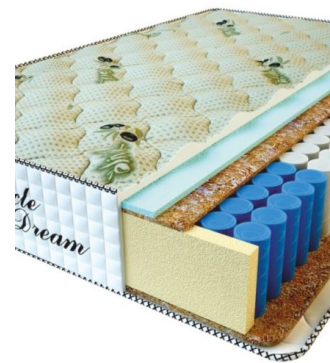

MATPAC RELAX AMERICANO (190 CM * 90 CM * 28 CM)

Анатомический матрас Relax Americano

Цена: \$ 177
[Матрасы, Мебель, Мебель для спальни](#)
 Height (cm) / Высота (см): 28
 Length (cm) / Длина (см): 190
 Width (cm) / Ширина (см): 90
 Weight (kg) / Вес (кг): 17

MATPAC PREMIUM LUX (200 CM * 90 CM * 25 CM)

Анатомический матрас Premium Lux

Цена: \$ 141
[Матрасы, Мебель, Мебель для спальни](#)
 Height (cm) / Высота (см): 25
 Length (cm) / Длина (см): 200
 Width (cm) / Ширина (см): 90
 Weight (kg) / Вес (кг): 18

MATPAC PREMIUM LUX (200 CM * 180 CM * 25 CM)

Анатомический матрас Premium Lux

Цена: \$ 281
[Матрасы, Мебель, Мебель для спальни](#)
 Height (cm) / Высота (см): 25
 Length (cm) / Длина (см): 200
 Width (cm) / Ширина (см): 180
 Weight (kg) / Вес (кг): 36