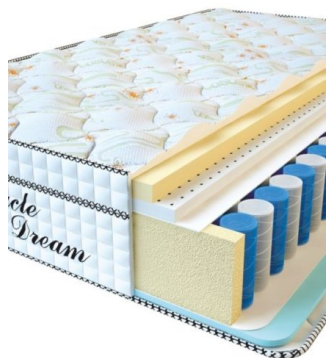

**МАТРАС VISCO SPRING
LATEX (200 CM * 160 CM
* 34 CM)**

Анатомический
беспружинный матрас Visco
Spring Latex

Цена: \$ 410

[Матрасы](#), [Мебель](#), [Мебель для
спальни](#)

Height (cm) / Высота (см): 34
Length (cm) / Длина (см): 200
Width (cm) / Ширина (см): 160
Weight (kg) / Вес (кг): 32

**МАТРАС VISCO SPRING
LATEX (200 CM * 150 CM
* 34 CM)**

Анатомический
беспружинный матрас Visco
Spring Latex

Цена: \$ 384

[Матрасы](#), [Мебель](#), [Мебель для
спальни](#)

Height (cm) / Высота (см): 34
Length (cm) / Длина (см): 200
Width (cm) / Ширина (см): 150
Weight (kg) / Вес (кг): 30

**МАТРАС VISCO SPRING
LATEX (200 CM * 120 CM
* 34 CM)**

Анатомический
беспружинный матрас Visco
Spring Latex

Цена: \$ 308

[Матрасы](#), [Мебель](#), [Мебель для
спальни](#)

Height (cm) / Высота (см): 34
Length (cm) / Длина (см): 200
Width (cm) / Ширина (см): 120
Weight (kg) / Вес (кг): 24

**МАТРАС VISCO SPRING
LATEX (190 CM * 90 CM *
34 CM)**

Анатомический
беспружинный матрас Visco
Spring Latex

Цена: \$ 219

[Матрасы](#), [Мебель](#), [Мебель для
спальни](#)

Height (cm) / Высота (см): 34
Length (cm) / Длина (см): 190
Width (cm) / Ширина (см): 90
Weight (kg) / Вес (кг): 17