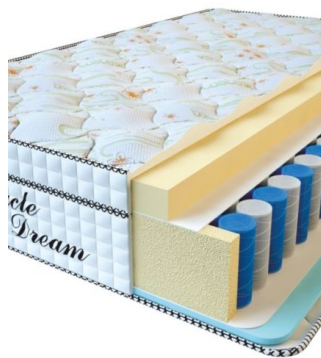

МАТРАС VISCO SPRING LATEX (200 CM * 150 CM * 34 CM)

Анатомический беспружинный матрас Visco Spring Latex

Цена: \$ 384
[Матрасы](#), [Мебель](#), [Мебель для спальни](#)
Height (cm) / Высота (см): 34
Length (cm) / Длина (см): 200
Width (cm) / Ширина (см): 150
Weight (kg) / Вес (кг): 30

МАТРАС VISCO SPRING LATEX (200 CM * 120 CM * 34 CM)

Анатомический беспружинный матрас Visco Spring Latex

Цена: \$ 308
[Матрасы](#), [Мебель](#), [Мебель для спальни](#)
Height (cm) / Высота (см): 34
Length (cm) / Длина (см): 200
Width (cm) / Ширина (см): 120
Weight (kg) / Вес (кг): 24

МАТРАС VISCO SPRING LATEX (190 CM * 90 CM * 34 CM)

Анатомический беспружинный матрас Visco Spring Latex

Цена: \$ 219
[Матрасы](#), [Мебель](#), [Мебель для спальни](#)
Height (cm) / Высота (см): 34
Length (cm) / Длина (см): 190
Width (cm) / Ширина (см): 90
Weight (kg) / Вес (кг): 17

МАТРАС VISCO SPRING (200 CM * 90 CM * 30 CM)

Анатомический матрас Visco Spring

Цена: \$ 222
[Матрасы](#), [Мебель](#), [Мебель для спальни](#)
Height (cm) / Высота (см): 30
Length (cm) / Длина (см): 200
Width (cm) / Ширина (см): 90
Weight (kg) / Вес (кг): 18