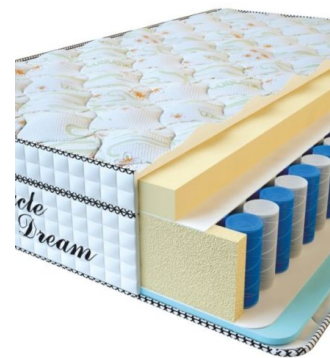

МАТРАС VISCO SPRING LATEX (200 CM * 120 CM * 34 CM)

Анатомический беспружинный матрас Visco Spring Latex

Цена: \$ 308
[Матрасы](#), [Мебель](#), [Мебель для спальни](#)
Height (cm) / Высота (см): 34
Length (cm) / Длина (см): 200
Width (cm) / Ширина (см): 120
Weight (kg) / Вес (кг): 24

МАТРАС VISCO SPRING LATEX (190 CM * 90 CM * 34 CM)

Анатомический беспружинный матрас Visco Spring Latex

Цена: \$ 219
[Матрасы](#), [Мебель](#), [Мебель для спальни](#)
Height (cm) / Высота (см): 34
Length (cm) / Длина (см): 190
Width (cm) / Ширина (см): 90
Weight (kg) / Вес (кг): 17

МАТРАС VISCO SPRING (200 CM * 90 CM * 30 CM)

Анатомический матрас Visco Spring

Цена: \$ 222
[Матрасы](#), [Мебель](#), [Мебель для спальни](#)
Height (cm) / Высота (см): 30
Length (cm) / Длина (см): 200
Width (cm) / Ширина (см): 90
Weight (kg) / Вес (кг): 18

МАТРАС VISCO SPRING (200 CM * 180 CM * 30 CM)

Анатомический матрас Visco Spring

Цена: \$ 443
[Матрасы](#), [Мебель](#), [Мебель для спальни](#)
Height (cm) / Высота (см): 30
Length (cm) / Длина (см): 200
Width (cm) / Ширина (см): 180
Weight (kg) / Вес (кг): 36