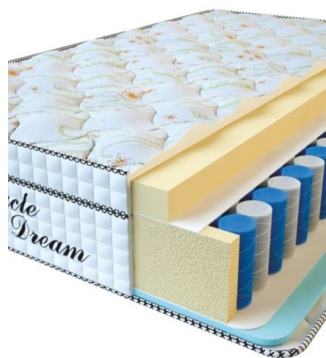

**МАТРАС VISCO SPRING
(200 CM * 90 CM * 30 CM)**

Анатомический матрас Visco
Spring

Цена: \$ 222

[Матрасы](#), [Мебель](#), [Мебель для
спальни](#)

Height (cm) / Высота (см): 30
Length (cm) / Длина (см): 200
Width (cm) / Ширина (см): 90
Weight (kg) / Вес (кг): 18

**МАТРАС VISCO SPRING
(200 CM * 180 CM * 30
CM)**

Анатомический матрас Visco
Spring

Цена: \$ 443

[Матрасы](#), [Мебель](#), [Мебель для
спальни](#)

Height (cm) / Высота (см): 30
Length (cm) / Длина (см): 200
Width (cm) / Ширина (см): 180
Weight (kg) / Вес (кг): 36

**МАТРАС VISCO SPRING
(200 CM * 160 CM * 30
CM)**

Анатомический матрас Visco Spring

Цена: \$ 394

[Матрасы](#), [Мебель](#), [Мебель для спальни](#)

Height (cm) / Высота (см): 30
Length (cm) / Длина (см): 200
Width (cm) / Ширина (см): 160
Weight (kg) / Вес (кг): 32

**МАТРАС VISCO SPRING
(200 CM * 150 CM * 30
CM)**

Анатомический матрас Visco Spring

Цена: \$ 369

[Матрасы](#), [Мебель](#), [Мебель для спальни](#)

Height (cm) / Высота (см): 30
Length (cm) / Длина (см): 200
Width (cm) / Ширина (см): 150
Weight (kg) / Вес (кг): 30