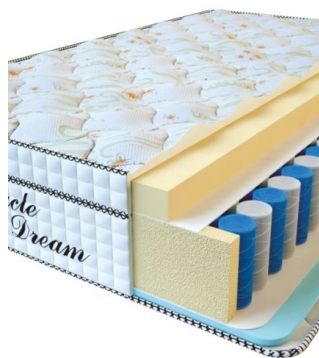

**МАТРАС VISCO SPRING
(200 CM * 180 CM * 30
CM)**

Анатомический матрас Visco
Spring

Цена: \$ 443

[Матрасы](#), [Мебель](#), [Мебель для
спальни](#)

Height (cm) / Высота (см): 30
Length (cm) / Длина (см): 200
Width (cm) / Ширина (см): 180
Weight (kg) / Вес (кг): 36

**МАТРАС VISCO SPRING
(200 CM * 160 CM * 30
CM)**

Анатомический матрас Visco Spring

Цена: \$ 394

[Матрасы](#), [Мебель](#), [Мебель для спальни](#)

Height (cm) / Высота (см): 30
Length (cm) / Длина (см): 200
Width (cm) / Ширина (см): 160
Weight (kg) / Вес (кг): 32

**МАТРАС VISCO SPRING
(200 CM * 150 CM * 30
CM)**

Анатомический матрас Visco Spring

Цена: \$ 369

[Матрасы](#), [Мебель](#), [Мебель для спальни](#)

Height (cm) / Высота (см): 30
Length (cm) / Длина (см): 200
Width (cm) / Ширина (см): 150
Weight (kg) / Вес (кг): 30

**МАТРАС VISCO SPRING
(200 CM * 120 CM * 30
CM)**

Анатомический матрас Visco Spring

Цена: \$ 296

[Матрасы](#), [Мебель](#), [Мебель для спальни](#)

Height (cm) / Высота (см): 30
Length (cm) / Длина (см): 200
Width (cm) / Ширина (см): 120
Weight (kg) / Вес (кг): 24