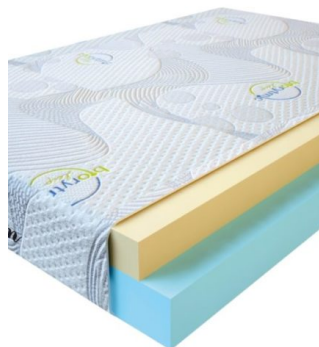

**МАТРАС VISCO SPRING
(190 CM * 90 CM * 30
CM)**

Анатомический матрас Visco Spring

Цена: \$ 211

[Матрасы](#), [Мебель](#), [Мебель для спальни](#)

Height (cm) / Высота (см): 30
Length (cm) / Длина (см): 190
Width (cm) / Ширина (см): 90
Weight (kg) / Вес (кг): 17

**МАТРАС VISCO LOVE
(200 CM * 90 CM * 17
CM)**

Анатомический матрас Visco Love

Цена: \$ 168

[Матрасы](#), [Мебель](#), [Мебель для спальни](#)

Height (cm) / Высота (см): 17
Length (cm) / Длина (см): 200
Width (cm) / Ширина (см): 90
Weight (kg) / Вес (кг): 18

**МАТРАС VISCO LOVE
(200 CM * 180 CM * 17
CM)**

Анатомический матрас Visco Love

Цена: \$ 335

[Матрасы](#), [Мебель](#), [Мебель для спальни](#)

Height (cm) / Высота (см): 17
Length (cm) / Длина (см): 200
Width (cm) / Ширина (см): 180
Weight (kg) / Вес (кг): 36