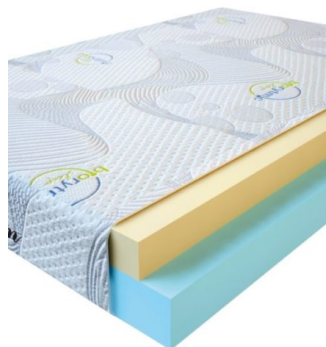

**МАТРАС VISCO SPRING
(200 CM * 150 CM * 30
CM)**

Анатомический матрас Visco Spring

Цена: \$ 369

[Матрасы](#), [Мебель](#), [Мебель для спальни](#)

Height (cm) / Высота (см): 30
Length (cm) / Длина (см): 200
Width (cm) / Ширина (см): 150
Weight (kg) / Вес (кг): 30

**МАТРАС VISCO SPRING
(200 CM * 120 CM * 30
CM)**

Анатомический матрас Visco Spring

Цена: \$ 296

[Матрасы](#), [Мебель](#), [Мебель для спальни](#)

Height (cm) / Высота (см): 30
Length (cm) / Длина (см): 200
Width (cm) / Ширина (см): 120
Weight (kg) / Вес (кг): 24

**МАТРАС VISCO SPRING
(190 CM * 90 CM * 30
CM)**

Анатомический матрас Visco Spring

Цена: \$ 211

[Матрасы](#), [Мебель](#), [Мебель для спальни](#)

Height (cm) / Высота (см): 30
Length (cm) / Длина (см): 190
Width (cm) / Ширина (см): 90
Weight (kg) / Вес (кг): 17