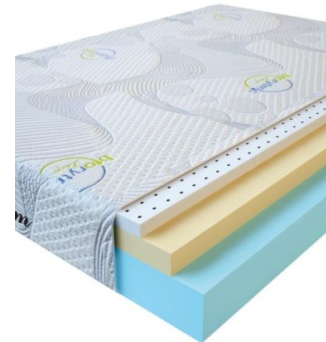

**МАТРАС VISCO LOVE
(190 CM * 90 CM * 17 CM)**

Анатомический матрас Visco
Love

Цена: \$ 160

[Матрасы, Мебель, Мебель для спальни](#)

Height (cm) / Высота (см): 17
Length (cm) / Длина (см): 190
Width (cm) / Ширина (см): 90
Weight (kg) / Вес (кг): 17

**МАТРАС VISCO LATEX
(200 CM * 90 CM * 17 CM)**

Анатомический
беспружинный матрас Visco
Latex

Цена: \$ 171

[Матрасы, Мебель, Мебель для спальни](#)

Height (cm) / Высота (см): 17
Length (cm) / Длина (см): 200
Width (cm) / Ширина (см): 90
Weight (kg) / Вес (кг): 18