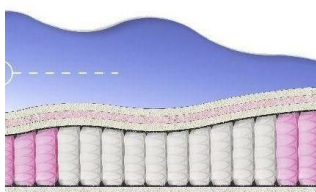

ABSOLUTE ПРУЖИННЫЙ МАТРАС

МАТРАС ABSOLUTE (200 CM * 120 CM * 26 CM)

Анатомический матрас
Absolute

Цена: $ 176
[Матрасы, Мебель, Мебель для спальни](#)
Height (cm) / Высота (см): 26
Length (cm) / Длина (см): 200
Width (cm) / Ширина (см): 120
Weight (kg) / Вес (кг): 24