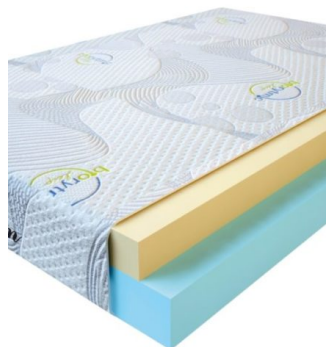

**МАТРАС VISCO SPRING
(200 CM * 120 CM * 30
CM)**

Анатомический матрас Visco Spring

Цена: \$ 296

[Матрасы](#), [Мебель](#), [Мебель для спальни](#)

Height (cm) / Высота (см): 30
Length (cm) / Длина (см): 200
Width (cm) / Ширина (см): 120
Weight (kg) / Вес (кг): 24

**МАТРАС VISCO SPRING
(190 CM * 90 CM * 30
CM)**

Анатомический матрас Visco Spring

Цена: \$ 211

[Матрасы](#), [Мебель](#), [Мебель для спальни](#)

Height (cm) / Высота (см): 30
Length (cm) / Длина (см): 190
Width (cm) / Ширина (см): 90
Weight (kg) / Вес (кг): 17

**МАТРАС VISCO LOVE
(200 CM * 90 CM * 17
CM)**

Анатомический матрас Visco Love

Цена: \$ 168

[Матрасы](#), [Мебель](#), [Мебель для спальни](#)

Height (cm) / Высота (см): 17
Length (cm) / Длина (см): 200
Width (cm) / Ширина (см): 90
Weight (kg) / Вес (кг): 18