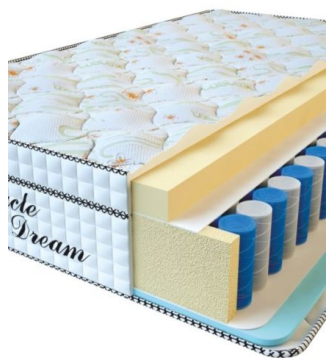

**МАТРАС VISCO SPRING
LATEX (190 CM * 90 CM *
34 CM)**

Анатомический
беспружинный матрас Visco
Spring Latex

Цена: \$ 219

[Матрасы](#), [Мебель](#), [Мебель для
спальни](#)

Height (cm) / Высота (см): 34
Length (cm) / Длина (см): 190
Width (cm) / Ширина (см): 90
Weight (kg) / Вес (кг): 17

**МАТРАС VISCO SPRING
(200 CM * 90 CM * 30 CM)**

Анатомический матрас Visco
Spring

Цена: \$ 222

[Матрасы](#), [Мебель](#), [Мебель для
спальни](#)

Height (cm) / Высота (см): 30
Length (cm) / Длина (см): 200
Width (cm) / Ширина (см): 90
Weight (kg) / Вес (кг): 18

**МАТРАС VISCO SPRING
(200 CM * 180 CM * 30
CM)**

Анатомический матрас Visco
Spring

Цена: \$ 443

[Матрасы](#), [Мебель](#), [Мебель для
спальни](#)

Height (cm) / Высота (см): 30
Length (cm) / Длина (см): 200
Width (cm) / Ширина (см): 180
Weight (kg) / Вес (кг): 36

**МАТРАС VISCO SPRING
(200 CM * 160 CM * 30
CM)**

Анатомический матрас Visco Spring

Цена: \$ 394

[Матрасы](#), [Мебель](#), [Мебель для спальни](#)

Height (cm) / Высота (см): 30
Length (cm) / Длина (см): 200
Width (cm) / Ширина (см): 160
Weight (kg) / Вес (кг): 32