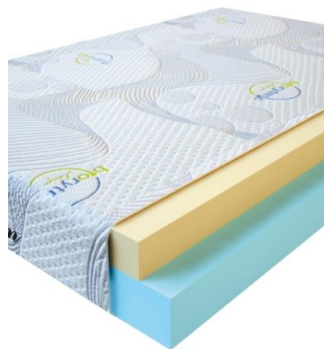

**МАТРАС VISCO LOVE
(200 CM * 160 CM * 17
CM)**

Анатомический матрас Visco Love

Цена: \$ 298

[Матрасы](#), [Мебель](#), [Мебель для спальни](#)

Height (cm) / Высота (см): 17
Length (cm) / Длина (см): 200
Width (cm) / Ширина (см): 160
Weight (kg) / Вес (кг): 32

**МАТРАС VISCO LOVE
(200 CM * 150 CM * 17
CM)**

Анатомический матрас Visco Love

Цена: \$ 279

[Матрасы](#), [Мебель](#), [Мебель для спальни](#)

Height (cm) / Высота (см): 17
Length (cm) / Длина (см): 200
Width (cm) / Ширина (см): 150
Weight (kg) / Вес (кг): 30

**МАТРАС VISCO LOVE
(200 CM * 120 CM * 17
CM)**

Анатомический матрас Visco
Love

Цена: \$ 224

[Матрасы, Мебель, Мебель для спальни](#)

Height (cm) / Высота (см): 17
Length (cm) / Длина (см): 200
Width (cm) / Ширина (см): 120
Weight (kg) / Вес (кг): 24