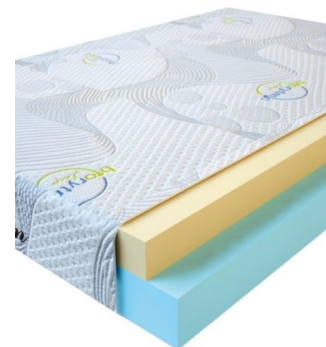

**МАТРАС VISCO LOVE
(200 CM * 180 CM * 17
CM)**

Анатомический матрас Visco Love

Цена: \$ 335

[Матрасы](#), [Мебель](#), [Мебель для спальни](#)

Height (cm) / Высота (см): 17
Length (cm) / Длина (см): 200
Width (cm) / Ширина (см): 180
Weight (kg) / Вес (кг): 36

**МАТРАС VISCO LOVE
(200 CM * 160 CM * 17
CM)**

Анатомический матрас Visco Love

Цена: \$ 298

[Матрасы](#), [Мебель](#), [Мебель для спальни](#)

Height (cm) / Высота (см): 17
Length (cm) / Длина (см): 200
Width (cm) / Ширина (см): 160
Weight (kg) / Вес (кг): 32