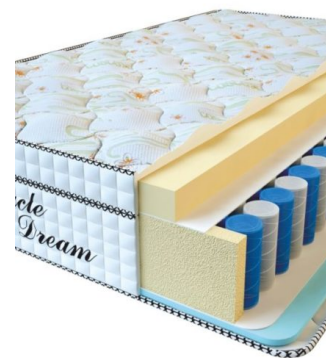

**МАТРАС VISCO SPRING
(200 CM * 160 CM * 30
CM)**

Анатомический матрас Visco Spring

Цена: \$ 394

[Матрасы](#), [Мебель](#), [Мебель для спальни](#)

Height (cm) / Высота (см): 30
Length (cm) / Длина (см): 200
Width (cm) / Ширина (см): 160
Weight (kg) / Вес (кг): 32

**МАТРАС VISCO SPRING
(200 CM * 150 CM * 30
CM)**

Анатомический матрас Visco Spring

Цена: \$ 369

[Матрасы](#), [Мебель](#), [Мебель для спальни](#)

Height (cm) / Высота (см): 30
Length (cm) / Длина (см): 200
Width (cm) / Ширина (см): 150
Weight (kg) / Вес (кг): 30

**МАТРАС VISCO SPRING
(200 CM * 120 CM * 30
CM)**

Анатомический матрас Visco Spring

Цена: \$ 296

[Матрасы](#), [Мебель](#), [Мебель для спальни](#)

Height (cm) / Высота (см): 30
Length (cm) / Длина (см): 200
Width (cm) / Ширина (см): 120
Weight (kg) / Вес (кг): 24