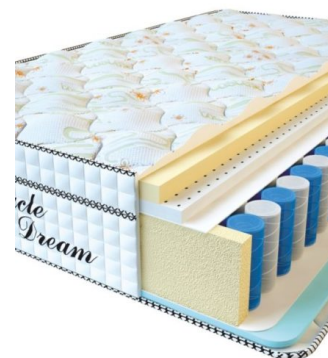

## МАТРАСЫ

**МАТРАС VISCO SPRING  
LATEX (200 CM \* 90 CM \*  
34 CM)**

Анатомический  
беспружинный матрас Visco  
Spring Latex

**Цена:** \$ 331  
[Матрасы](#), [Мебель](#), [Мебель для  
спальни](#)  
**Height (cm) / Высота (см):** 34  
**Length (cm) / Длина (см):** 200  
**Width (cm) / Ширина (см):** 90  
**Weight (kg) / Вес (кг):** 18

**МАТРАС VISCO SPRING  
LATEX (200 CM \* 180 CM  
\* 34 CM)**

Анатомический  
беспружинный матрас Visco  
Spring Latex

**Цена:** \$ 461  
[Матрасы](#), [Мебель](#), [Мебель для  
спальни](#)  
**Height (cm) / Высота (см):** 34  
**Length (cm) / Длина (см):** 200  
**Width (cm) / Ширина (см):** 180  
**Weight (kg) / Вес (кг):** 36

**МАТРАС VISCO SPRING  
LATEX (200 CM \* 160 CM  
\* 34 CM)**

Анатомический  
беспружинный матрас Visco  
Spring Latex

**Цена:** \$ 410  
[Матрасы](#), [Мебель](#), [Мебель для  
спальни](#)  
**Height (cm) / Высота (см):** 34  
**Length (cm) / Длина (см):** 200  
**Width (cm) / Ширина (см):** 160  
**Weight (kg) / Вес (кг):** 32