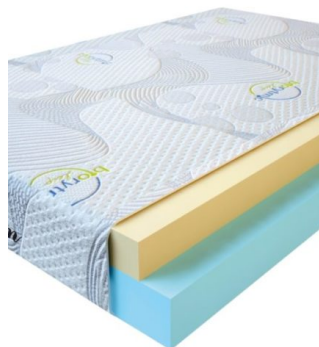

**MATPAC VISCO SPRING**  
(190 CM \* 90 CM \* 30 CM)

Анатомический матрас Visco Spring

Цена: \$ 211

[Матрасы](#), [Мебель](#), [Мебель для спальни](#)

Height (cm) / Высота (см): 30  
Length (cm) / Длина (см): 190  
Width (cm) / Ширина (см): 90  
Weight (kg) / Вес (кг): 17

**MATPAC VISCO LOVE**  
(200 CM \* 90 CM \* 17 CM)

Анатомический матрас Visco Love

Цена: \$ 168

[Матрасы](#), [Мебель](#), [Мебель для спальни](#)

Height (cm) / Высота (см): 17  
Length (cm) / Длина (см): 200  
Width (cm) / Ширина (см): 90  
Weight (kg) / Вес (кг): 18

**MATPAC VISCO LOVE**  
(200 CM \* 180 CM \* 17 CM)

Анатомический матрас Visco Love

Цена: \$ 335

[Матрасы](#), [Мебель](#), [Мебель для спальни](#)

Height (cm) / Высота (см): 17  
Length (cm) / Длина (см): 200  
Width (cm) / Ширина (см): 180  
Weight (kg) / Вес (кг): 36

**MATPAC VISCO LOVE**  
(200 CM \* 160 CM \* 17 CM)

Анатомический матрас Visco Love

Цена: \$ 298

[Матрасы](#), [Мебель](#), [Мебель для спальни](#)

Height (cm) / Высота (см): 17  
Length (cm) / Длина (см): 200  
Width (cm) / Ширина (см): 160  
Weight (kg) / Вес (кг): 32