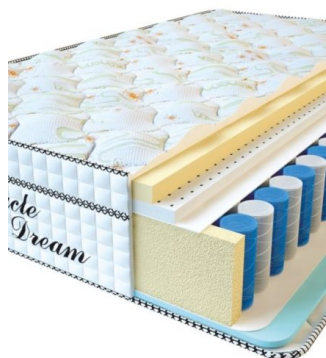

## МАТРАСЫ

**МАТРАС VISCO SPRING  
LATEX (200 CM \* 90 CM \*  
34 CM)**

Анатомический  
беспружинный матрас Visco  
Spring Latex

**Цена:** \$ 331  
[Матрасы](#), [Мебель](#), [Мебель для  
спальни](#)  
**Height (cm) / Высота (см):** 34  
**Length (cm) / Длина (см):** 200  
**Width (cm) / Ширина (см):** 90  
**Weight (kg) / Вес (кг):** 18

**МАТРАС VISCO SPRING  
LATEX (200 CM \* 180 CM  
\* 34 CM)**

Анатомический  
беспружинный матрас Visco  
Spring Latex

**Цена:** \$ 461  
[Матрасы](#), [Мебель](#), [Мебель для  
спальни](#)  
**Height (cm) / Высота (см):** 34  
**Length (cm) / Длина (см):** 200  
**Width (cm) / Ширина (см):** 180  
**Weight (kg) / Вес (кг):** 36

**МАТРАС VISCO SPRING  
LATEX (200 CM \* 160 CM  
\* 34 CM)**

Анатомический  
беспружинный матрас Visco  
Spring Latex

**Цена:** \$ 410  
[Матрасы](#), [Мебель](#), [Мебель для  
спальни](#)  
**Height (cm) / Высота (см):** 34  
**Length (cm) / Длина (см):** 200  
**Width (cm) / Ширина (см):** 160  
**Weight (kg) / Вес (кг):** 32