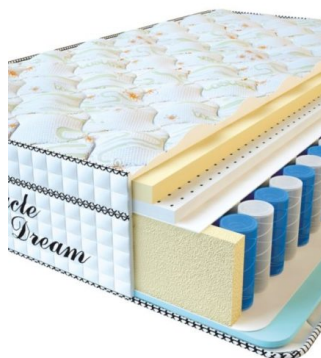

## МАТРАСЫ

**МАТРАС VISCO SPRING  
LATEX (200 CM \* 90 CM \*  
34 CM)**

Анатомический  
беспружинный матрас Visco  
Spring Latex

**Цена:** \$ 331  
[Матрасы](#), [Мебель](#), [Мебель для  
спальни](#)  
**Height (cm) / Высота (см):** 34  
**Length (cm) / Длина (см):** 200  
**Width (cm) / Ширина (см):** 90  
**Weight (kg) / Вес (кг):** 18

**МАТРАС VISCO SPRING  
LATEX (200 CM \* 180 CM  
\* 34 CM)**

Анатомический  
беспружинный матрас Visco  
Spring Latex

**Цена:** \$ 461  
[Матрасы](#), [Мебель](#), [Мебель для  
спальни](#)  
**Height (cm) / Высота (см):** 34  
**Length (cm) / Длина (см):** 200  
**Width (cm) / Ширина (см):** 180  
**Weight (kg) / Вес (кг):** 36