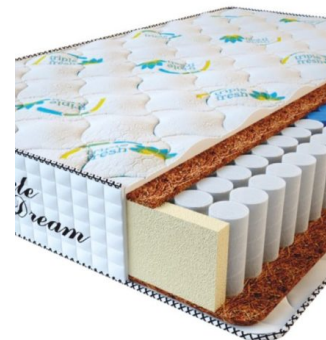

**МАТРАС PREMIUM  
KOKOS (200 CM \* 160 CM  
\* 28 CM)**

Анатомический матрас  
Premium Kokos

Цена: \$ 298

[Матрасы](#), [Мебель](#), [Мебель для спальни](#)

Height (cm) / Высота (см): 28  
Length (cm) / Длина (см): 200  
Width (cm) / Ширина (см): 160  
Weight (kg) / Вес (кг): 32

**МАТРАС PREMIUM  
KOKOS (200 CM \* 150 CM  
\* 28 CM)**

Анатомический матрас  
Premium Kokos

Цена: \$ 279

[Матрасы](#), [Мебель](#), [Мебель для спальни](#)

Height (cm) / Высота (см): 28  
Length (cm) / Длина (см): 200  
Width (cm) / Ширина (см): 150  
Weight (kg) / Вес (кг): 30

**МАТРАС PREMIUM  
KOKOS (200 CM \* 120 CM  
\* 28 CM)**

Анатомический матрас  
Premium Kokos

Цена: \$ 224

[Матрасы](#), [Мебель](#), [Мебель для спальни](#)

Height (cm) / Высота (см): 28  
Length (cm) / Длина (см): 200  
Width (cm) / Ширина (см): 120  
Weight (kg) / Вес (кг): 24