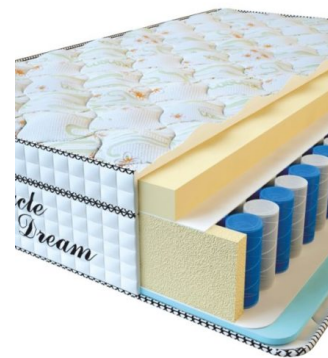

**МАТРАС VISCO SPRING  
LATEX (200 CM \* 120 CM  
\* 34 CM)**

Анатомический  
беспружинный матрас Visco  
Spring Latex

**Цена:** \$ 308  
[Матрасы](#), [Мебель](#), [Мебель для  
спальни](#)  
**Height (cm) / Высота (см):** 34  
**Length (cm) / Длина (см):** 200  
**Width (cm) / Ширина (см):** 120  
**Weight (kg) / Вес (кг):** 24

**МАТРАС VISCO SPRING  
LATEX (190 CM \* 90 CM \*  
34 CM)**

Анатомический  
беспружинный матрас Visco  
Spring Latex

**Цена:** \$ 219  
[Матрасы](#), [Мебель](#), [Мебель для  
спальни](#)  
**Height (cm) / Высота (см):** 34  
**Length (cm) / Длина (см):** 190  
**Width (cm) / Ширина (см):** 90  
**Weight (kg) / Вес (кг):** 17

**МАТРАС VISCO SPRING  
(200 CM \* 90 CM \* 30 CM)**

Анатомический матрас Visco  
Spring

**Цена:** \$ 222  
[Матрасы](#), [Мебель](#), [Мебель для  
спальни](#)  
**Height (cm) / Высота (см):** 30  
**Length (cm) / Длина (см):** 200  
**Width (cm) / Ширина (см):** 90  
**Weight (kg) / Вес (кг):** 18

**МАТРАС VISCO SPRING  
(200 CM \* 180 CM \* 30  
CM)**

Анатомический матрас Visco  
Spring

**Цена:** \$ 443  
[Матрасы](#), [Мебель](#), [Мебель для  
спальни](#)  
**Height (cm) / Высота (см):** 30  
**Length (cm) / Длина (см):** 200  
**Width (cm) / Ширина (см):** 180  
**Weight (kg) / Вес (кг):** 36