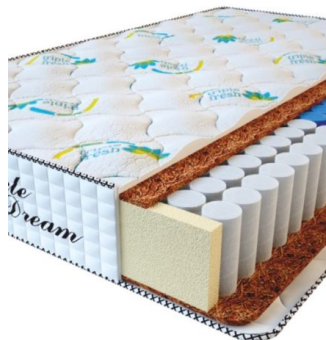

**МАТРАС PREMIUM  
KOKOS (200 CM \* 90 CM \*  
28 CM)**

Анатомический матрас  
Premium Kokos

Цена: \$ 168

[Матрасы](#), [Мебель](#), [Мебель для спальни](#)

Height (cm) / Высота (см): 28  
Length (cm) / Длина (см): 200  
Width (cm) / Ширина (см): 90  
Weight (kg) / Вес (кг): 18

**МАТРАС PREMIUM  
KOKOS (200 CM \* 180 CM  
\* 28 CM)**

Анатомический матрас  
Premium Kokos

Цена: \$ 335

[Матрасы](#), [Мебель](#), [Мебель для спальни](#)

Height (cm) / Высота (см): 28  
Length (cm) / Длина (см): 200  
Width (cm) / Ширина (см): 180  
Weight (kg) / Вес (кг): 36

**МАТРАС PREMIUM  
KOKOS (200 CM \* 160 CM  
\* 28 CM)**

Анатомический матрас  
Premium Kokos

Цена: \$ 298

[Матрасы](#), [Мебель](#), [Мебель для спальни](#)

Height (cm) / Высота (см): 28  
Length (cm) / Длина (см): 200  
Width (cm) / Ширина (см): 160  
Weight (kg) / Вес (кг): 32