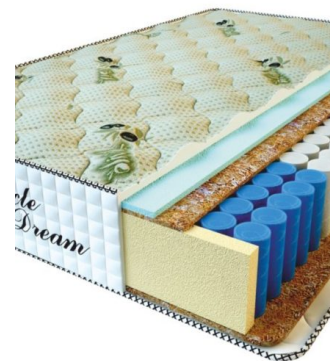

**MATPAC PREMIUM LUX (200 CM \* 160 CM \* 25 CM)**

Анатомический матрас Premium Lux

Цена: \$ 250  
[Матрасы, Мебель, Мебель для спальни](#)  
 Height (cm) / Высота (см): 25  
 Length (cm) / Длина (см): 200  
 Width (cm) / Ширина (см): 160  
 Weight (kg) / Вес (кг): 32

**MATPAC PREMIUM LUX (200 CM \* 150 CM \* 25 CM)**

Анатомический матрас Premium Lux

Цена: \$ 234  
[Матрасы, Мебель, Мебель для спальни](#)  
 Height (cm) / Высота (см): 25  
 Length (cm) / Длина (см): 200  
 Width (cm) / Ширина (см): 150  
 Weight (kg) / Вес (кг): 30

**MATPAC PREMIUM LUX (200 CM \* 120 CM \* 25 CM)**

Анатомический матрас Premium Lux

Цена: \$ 188  
[Матрасы, Мебель, Мебель для спальни](#)  
 Height (cm) / Высота (см): 25  
 Length (cm) / Длина (см): 200  
 Width (cm) / Ширина (см): 120  
 Weight (kg) / Вес (кг): 24