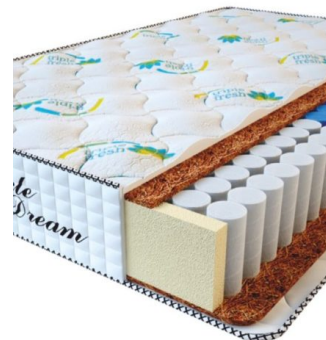

**МАТРАС PREMIUM  
KOKOS (200 CM \* 160 CM  
\* 28 CM)**

Анатомический матрас  
Premium Kokos

Цена: \$ 298

[Матрасы](#), [Мебель](#), [Мебель для спальни](#)

Height (cm) / Высота (см): 28  
Length (cm) / Длина (см): 200  
Width (cm) / Ширина (см): 160  
Weight (kg) / Вес (кг): 32

**МАТРАС PREMIUM  
KOKOS (200 CM \* 150 CM  
\* 28 CM)**

Анатомический матрас  
Premium Kokos

Цена: \$ 279

[Матрасы](#), [Мебель](#), [Мебель для спальни](#)

Height (cm) / Высота (см): 28  
Length (cm) / Длина (см): 200  
Width (cm) / Ширина (см): 150  
Weight (kg) / Вес (кг): 30

**МАТРАС PREMIUM  
KOKOS (200 CM \* 120 CM  
\* 28 CM)**

Анатомический матрас  
Premium Kokos

Цена: \$ 224

[Матрасы](#), [Мебель](#), [Мебель для спальни](#)

Height (cm) / Высота (см): 28  
Length (cm) / Длина (см): 200  
Width (cm) / Ширина (см): 120  
Weight (kg) / Вес (кг): 24