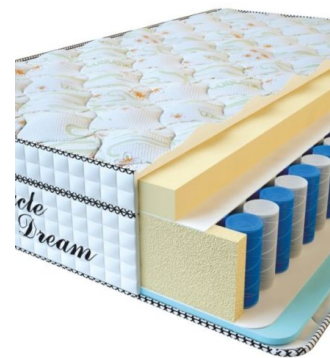

**МАТРАС VISCO SPRING  
LATEX (200 CM \* 120 CM  
\* 34 CM)**

Анатомический  
беспружинный матрас Visco  
Spring Latex

**Цена:** \$ 308  
[Матрасы](#), [Мебель](#), [Мебель для  
спальни](#)  
**Height (cm) / Высота (см):** 34  
**Length (cm) / Длина (см):** 200  
**Width (cm) / Ширина (см):** 120  
**Weight (kg) / Вес (кг):** 24

**МАТРАС VISCO SPRING  
LATEX (190 CM \* 90 CM \*  
34 CM)**

Анатомический  
беспружинный матрас Visco  
Spring Latex

**Цена:** \$ 219  
[Матрасы](#), [Мебель](#), [Мебель для  
спальни](#)  
**Height (cm) / Высота (см):** 34  
**Length (cm) / Длина (см):** 190  
**Width (cm) / Ширина (см):** 90  
**Weight (kg) / Вес (кг):** 17

**МАТРАС VISCO SPRING  
(200 CM \* 90 CM \* 30 CM)**

Анатомический матрас Visco  
Spring

**Цена:** \$ 222  
[Матрасы](#), [Мебель](#), [Мебель для  
спальни](#)  
**Height (cm) / Высота (см):** 30  
**Length (cm) / Длина (см):** 200  
**Width (cm) / Ширина (см):** 90  
**Weight (kg) / Вес (кг):** 18