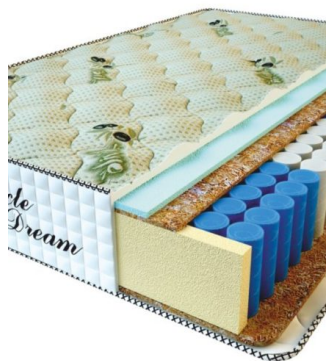

**MATPAC PREMIUM LUX (200 CM \* 180 CM \* 25 CM)**

Анатомический матрас Premium Lux

Цена: \$ 281  
[Матрасы, Мебель, Мебель для спальни](#)  
 Height (cm) / Высота (см): 25  
 Length (cm) / Длина (см): 200  
 Width (cm) / Ширина (см): 180  
 Weight (kg) / Вес (кг): 36

**MATPAC PREMIUM LUX (200 CM \* 160 CM \* 25 CM)**

Анатомический матрас Premium Lux

Цена: \$ 250  
[Матрасы, Мебель, Мебель для спальни](#)  
 Height (cm) / Высота (см): 25  
 Length (cm) / Длина (см): 200  
 Width (cm) / Ширина (см): 160  
 Weight (kg) / Вес (кг): 32