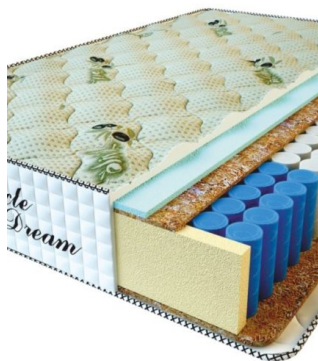

**MATPAC PREMIUM LUX (200 CM \* 160 CM \* 25 CM)**

Анатомический матрас Premium Lux

Цена: \$ 250  
[Матрасы, Мебель, Мебель для спальни](#)  
 Height (cm) / Высота (см): 25  
 Length (cm) / Длина (см): 200  
 Width (cm) / Ширина (см): 160  
 Weight (kg) / Вес (кг): 32

**MATPAC PREMIUM LUX (200 CM \* 150 CM \* 25 CM)**

Анатомический матрас Premium Lux

Цена: \$ 234  
[Матрасы, Мебель, Мебель для спальни](#)  
 Height (cm) / Высота (см): 25  
 Length (cm) / Длина (см): 200  
 Width (cm) / Ширина (см): 150  
 Weight (kg) / Вес (кг): 30