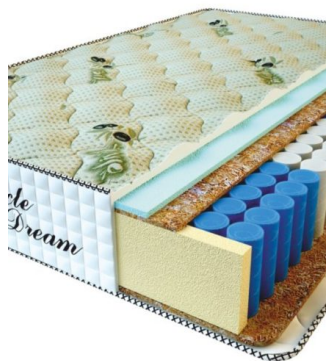

**MATPAC PREMIUM LUX (200 CM \* 90 CM \* 25 CM)**

Анатомический матрас Premium Lux

Цена: \$ 141  
[Матрасы, Мебель, Мебель для спальни](#)  
 Height (cm) / Высота (см): 25  
 Length (cm) / Длина (см): 200  
 Width (cm) / Ширина (см): 90  
 Weight (kg) / Вес (кг): 18

**MATPAC PREMIUM LUX (200 CM \* 180 CM \* 25 CM)**

Анатомический матрас Premium Lux

Цена: \$ 281  
[Матрасы, Мебель, Мебель для спальни](#)  
 Height (cm) / Высота (см): 25  
 Length (cm) / Длина (см): 200  
 Width (cm) / Ширина (см): 180  
 Weight (kg) / Вес (кг): 36