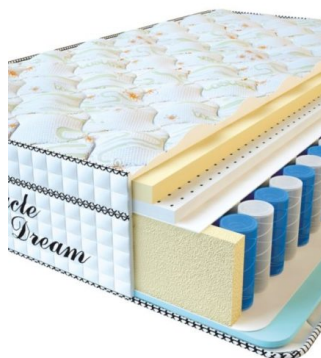

МАТРАСЫ

**МАТРАС VISCO SPRING
LATEX (200 CM * 90 CM *
34 CM)**

Анатомический
беспружинный матрас Visco
Spring Latex

Цена: \$ 331
[Матрасы](#), [Мебель](#), [Мебель для
спальни](#)
Height (cm) / Высота (см): 34
Length (cm) / Длина (см): 200
Width (cm) / Ширина (см): 90
Weight (kg) / Вес (кг): 18

**МАТРАС VISCO SPRING
LATEX (200 CM * 180 CM
* 34 CM)**

Анатомический
беспружинный матрас Visco
Spring Latex

Цена: \$ 461
[Матрасы](#), [Мебель](#), [Мебель для
спальни](#)
Height (cm) / Высота (см): 34
Length (cm) / Длина (см): 200
Width (cm) / Ширина (см): 180
Weight (kg) / Вес (кг): 36

**МАТРАС VISCO SPRING
LATEX (200 CM * 160 CM
* 34 CM)**

Анатомический
беспружинный матрас Visco
Spring Latex

Цена: \$ 410
[Матрасы](#), [Мебель](#), [Мебель для
спальни](#)
Height (cm) / Высота (см): 34
Length (cm) / Длина (см): 200
Width (cm) / Ширина (см): 160
Weight (kg) / Вес (кг): 32