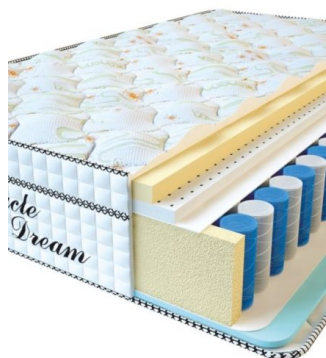

МАТРАСЫ

**МАТРАС VISCO SPRING
LATEX (200 CM * 90 CM *
34 CM)**

Анатомический
беспружинный матрас Visco
Spring Latex

Цена: \$ 331
[Матрасы](#), [Мебель](#), [Мебель для
спальни](#)
Height (cm) / Высота (см): 34
Length (cm) / Длина (см): 200
Width (cm) / Ширина (см): 90
Weight (kg) / Вес (кг): 18

**МАТРАС VISCO SPRING
LATEX (200 CM * 180 CM
* 34 CM)**

Анатомический
беспружинный матрас Visco
Spring Latex

Цена: \$ 461
[Матрасы](#), [Мебель](#), [Мебель для
спальни](#)
Height (cm) / Высота (см): 34
Length (cm) / Длина (см): 200
Width (cm) / Ширина (см): 180
Weight (kg) / Вес (кг): 36

**МАТРАС VISCO SPRING
LATEX (200 CM * 160 CM
* 34 CM)**

Анатомический
беспружинный матрас Visco
Spring Latex

Цена: \$ 410
[Матрасы](#), [Мебель](#), [Мебель для
спальни](#)
Height (cm) / Высота (см): 34
Length (cm) / Длина (см): 200
Width (cm) / Ширина (см): 160
Weight (kg) / Вес (кг): 32