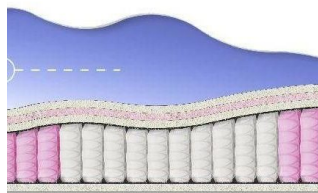

ABSOLUTE ПРУЖИННЫЙ МАТРАС

МАТРАС ABSOLUTE (200 CM * 90 CM * 26 CM)

Анатомический матрас
Absolute

Цена: $ 132
[Матрасы, Мебель, Мебель для спальни](#)
Height (cm) / Высота (см): 26
Length (cm) / Длина (см): 200
Width (cm) / Ширина (см): 90
Weight (kg) / Вес (кг): 18