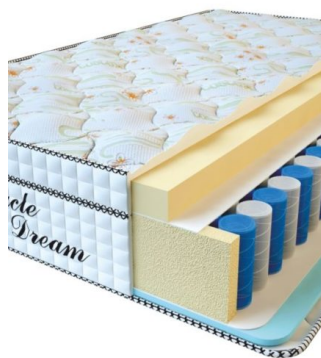

**МАТРАС VISCO SPRING  
(200 CM \* 180 CM \* 30  
CM)**

Анатомический матрас Visco  
Spring

**Цена:** \$ 443  
[Матрасы](#), [Мебель](#), [Мебель для  
спальни](#)  
**Height (cm) / Высота (см):** 30  
**Length (cm) / Длина (см):** 200  
**Width (cm) / Ширина (см):** 180  
**Weight (kg) / Вес (кг):** 36

**MATPAC VISCO SPRING**  
(200 CM \* 160 CM \* 30 CM)

Анатомический матрас Visco Spring

Цена: \$ 394

[Матрасы](#), [Мебель](#), [Мебель для спальни](#)

Height (cm) / Высота (см): 30  
Length (cm) / Длина (см): 200  
Width (cm) / Ширина (см): 160  
Weight (kg) / Вес (кг): 32

**MATPAC VISCO SPRING**  
(200 CM \* 150 CM \* 30 CM)

Анатомический матрас Visco Spring

Цена: \$ 369

[Матрасы](#), [Мебель](#), [Мебель для спальни](#)

Height (cm) / Высота (см): 30  
Length (cm) / Длина (см): 200  
Width (cm) / Ширина (см): 150  
Weight (kg) / Вес (кг): 30

**MATPAC VISCO SPRING**  
(200 CM \* 120 CM \* 30 CM)

Анатомический матрас Visco Spring

Цена: \$ 296

[Матрасы](#), [Мебель](#), [Мебель для спальни](#)

Height (cm) / Высота (см): 30  
Length (cm) / Длина (см): 200  
Width (cm) / Ширина (см): 120  
Weight (kg) / Вес (кг): 24