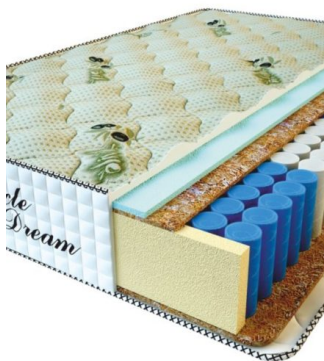

**MATPAC PREMIUM LUX (200 CM \* 90 CM \* 25 CM)**

Анатомический матрас Premium Lux

Цена: \$ 141

[Матрасы, Мебель, Мебель для спальни](#)

Height (cm) / Высота (см): 25  
Length (cm) / Длина (см): 200  
Width (cm) / Ширина (см): 90  
Weight (kg) / Вес (кг): 18

**MATPAC PREMIUM LUX (200 CM \* 180 CM \* 25 CM)**

Анатомический матрас Premium Lux

Цена: \$ 281

[Матрасы, Мебель, Мебель для спальни](#)

Height (cm) / Высота (см): 25  
Length (cm) / Длина (см): 200  
Width (cm) / Ширина (см): 180  
Weight (kg) / Вес (кг): 36

**MATPAC PREMIUM LUX (200 CM \* 160 CM \* 25 CM)**

Анатомический матрас Premium Lux

Цена: \$ 250

[Матрасы, Мебель, Мебель для спальни](#)

Height (cm) / Высота (см): 25  
Length (cm) / Длина (см): 200  
Width (cm) / Ширина (см): 160  
Weight (kg) / Вес (кг): 32