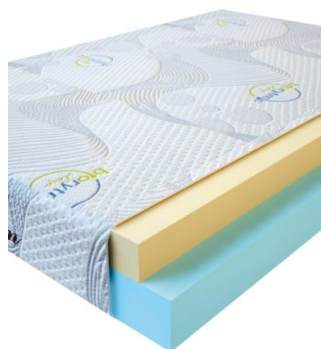

**MATPAC VISCO SPRING**  
(190 CM \* 90 CM \* 30 CM)

Анатомический матрас Visco Spring

Цена: \$ 211

[Матрасы](#), [Мебель](#), [Мебель для спальни](#)

Height (cm) / Высота (см): 30  
Length (cm) / Длина (см): 190  
Width (cm) / Ширина (см): 90  
Weight (kg) / Вес (кг): 17

**MATPAC VISCO LOVE**  
(200 CM \* 90 CM \* 17 CM)

Анатомический матрас Visco Love

Цена: \$ 168

[Матрасы](#), [Мебель](#), [Мебель для спальни](#)

Height (cm) / Высота (см): 17  
Length (cm) / Длина (см): 200  
Width (cm) / Ширина (см): 90  
Weight (kg) / Вес (кг): 18

**MATPAC VISCO LOVE**  
(200 CM \* 180 CM \* 17 CM)

Анатомический матрас Visco Love

Цена: \$ 335

[Матрасы](#), [Мебель](#), [Мебель для спальни](#)

Height (cm) / Высота (см): 17  
Length (cm) / Длина (см): 200  
Width (cm) / Ширина (см): 180  
Weight (kg) / Вес (кг): 36

**MATPAC VISCO LOVE**  
(200 CM \* 160 CM \* 17 CM)

Анатомический матрас Visco Love

Цена: \$ 298

[Матрасы](#), [Мебель](#), [Мебель для спальни](#)

Height (cm) / Высота (см): 17  
Length (cm) / Длина (см): 200  
Width (cm) / Ширина (см): 160  
Weight (kg) / Вес (кг): 32