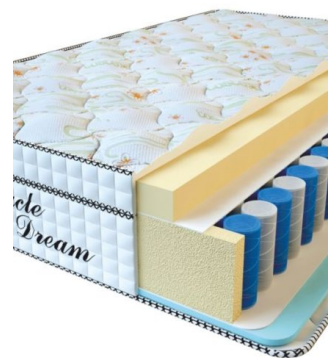

**MATPAC VISCO SPRING**  
(200 CM \* 160 CM \* 30 CM)

Анатомический матрас Visco Spring

Цена: \$ 394

[Матрасы](#), [Мебель](#), [Мебель для спальни](#)

Height (cm) / Высота (см): 30  
Length (cm) / Длина (см): 200  
Width (cm) / Ширина (см): 160  
Weight (kg) / Вес (кг): 32

**MATPAC VISCO SPRING**  
(200 CM \* 150 CM \* 30 CM)

Анатомический матрас Visco Spring

Цена: \$ 369

[Матрасы](#), [Мебель](#), [Мебель для спальни](#)

Height (cm) / Высота (см): 30  
Length (cm) / Длина (см): 200  
Width (cm) / Ширина (см): 150  
Weight (kg) / Вес (кг): 30

**MATPAC VISCO SPRING**  
(200 CM \* 120 CM \* 30 CM)

Анатомический матрас Visco Spring

Цена: \$ 296

[Матрасы](#), [Мебель](#), [Мебель для спальни](#)

Height (cm) / Высота (см): 30  
Length (cm) / Длина (см): 200  
Width (cm) / Ширина (см): 120  
Weight (kg) / Вес (кг): 24

**MATPAC VISCO SPRING**  
(190 CM \* 90 CM \* 30 CM)

Анатомический матрас Visco Spring

Цена: \$ 211

[Матрасы](#), [Мебель](#), [Мебель для спальни](#)

Height (cm) / Высота (см): 30  
Length (cm) / Длина (см): 190  
Width (cm) / Ширина (см): 90  
Weight (kg) / Вес (кг): 17