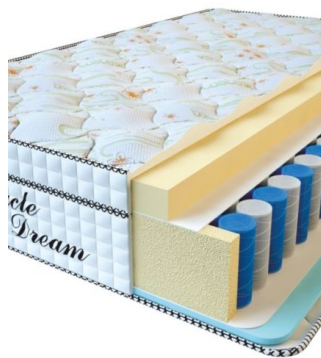

**МАТРАС VISCO SPRING
LATEX (200 CM * 150 CM
* 34 CM)**

Анатомический
беспружинный матрас Visco
Spring Latex

Цена: \$ 384
[Матрасы](#), [Мебель](#), [Мебель для
спальни](#)
Height (cm) / Высота (см): 34
Length (cm) / Длина (см): 200
Width (cm) / Ширина (см): 150
Weight (kg) / Вес (кг): 30

**МАТРАС VISCO SPRING
LATEX (200 CM * 120 CM
* 34 CM)**

Анатомический
беспружинный матрас Visco
Spring Latex

Цена: \$ 308
[Матрасы](#), [Мебель](#), [Мебель для
спальни](#)
Height (cm) / Высота (см): 34
Length (cm) / Длина (см): 200
Width (cm) / Ширина (см): 120
Weight (kg) / Вес (кг): 24

**МАТРАС VISCO SPRING
LATEX (190 CM * 90 CM *
34 CM)**

Анатомический
беспружинный матрас Visco
Spring Latex

Цена: \$ 219
[Матрасы](#), [Мебель](#), [Мебель для
спальни](#)
Height (cm) / Высота (см): 34
Length (cm) / Длина (см): 190
Width (cm) / Ширина (см): 90
Weight (kg) / Вес (кг): 17

**МАТРАС VISCO SPRING
(200 CM * 90 CM * 30 CM)**

Анатомический матрас Visco
Spring

Цена: \$ 222
[Матрасы](#), [Мебель](#), [Мебель для
спальни](#)
Height (cm) / Высота (см): 30
Length (cm) / Длина (см): 200
Width (cm) / Ширина (см): 90
Weight (kg) / Вес (кг): 18