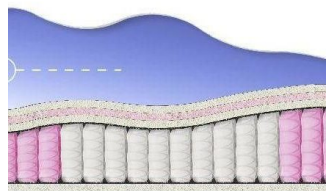

ABSOLUTE ПРУЖИННЫЙ МАТРАС

МАТРАС ABSOLUTE (200 CM * 160 CM * 26 CM)

Анатомический матрас
Absolute

Цена: $ 234
[Матрасы, Мебель, Мебель для спальни](#)
Height (cm) / Высота (см): 26
Length (cm) / Длина (см): 200
Width (cm) / Ширина (см): 160
Weight (kg) / Вес (кг): 32