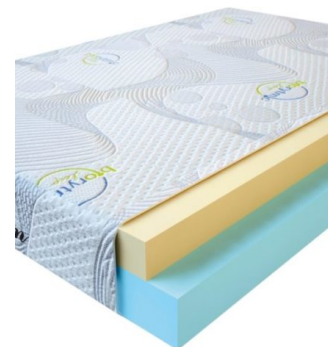

MATPAC VISCO LOVE
(200 CM * 90 CM * 17 CM)

Анатомический матрас Visco Love

Цена: \$ 168

[Матрасы](#), [Мебель](#), [Мебель для спальни](#)

Height (cm) / Высота (см): 17
Length (cm) / Длина (см): 200
Width (cm) / Ширина (см): 90
Weight (kg) / Вес (кг): 18

MATPAC VISCO LOVE
(200 CM * 180 CM * 17 CM)

Анатомический матрас Visco Love

Цена: \$ 335

[Матрасы](#), [Мебель](#), [Мебель для спальни](#)

Height (cm) / Высота (см): 17
Length (cm) / Длина (см): 200
Width (cm) / Ширина (см): 180
Weight (kg) / Вес (кг): 36

MATPAC VISCO LOVE
(200 CM * 160 CM * 17 CM)

Анатомический матрас Visco Love

Цена: \$ 298

[Матрасы](#), [Мебель](#), [Мебель для спальни](#)

Height (cm) / Высота (см): 17
Length (cm) / Длина (см): 200
Width (cm) / Ширина (см): 160
Weight (kg) / Вес (кг): 32