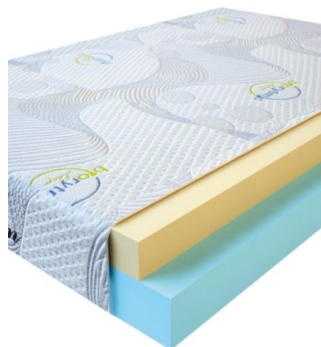

MATPAC VISCO SPRING
(190 CM * 90 CM * 30 CM)

Анатомический матрас Visco Spring

Цена: \$ 211

[Матрасы](#), [Мебель](#), [Мебель для спальни](#)

Height (cm) / Высота (см): 30
Length (cm) / Длина (см): 190
Width (cm) / Ширина (см): 90
Weight (kg) / Вес (кг): 17

MATPAC VISCO LOVE
(200 CM * 90 CM * 17 CM)

Анатомический матрас Visco Love

Цена: \$ 168

[Матрасы](#), [Мебель](#), [Мебель для спальни](#)

Height (cm) / Высота (см): 17
Length (cm) / Длина (см): 200
Width (cm) / Ширина (см): 90
Weight (kg) / Вес (кг): 18

MATPAC VISCO LOVE
(200 CM * 180 CM * 17 CM)

Анатомический матрас Visco Love

Цена: \$ 335

[Матрасы](#), [Мебель](#), [Мебель для спальни](#)

Height (cm) / Высота (см): 17
Length (cm) / Длина (см): 200
Width (cm) / Ширина (см): 180
Weight (kg) / Вес (кг): 36

MATPAC VISCO LOVE
(200 CM * 160 CM * 17 CM)

Анатомический матрас Visco Love

Цена: \$ 298

[Матрасы](#), [Мебель](#), [Мебель для спальни](#)

Height (cm) / Высота (см): 17
Length (cm) / Длина (см): 200
Width (cm) / Ширина (см): 160
Weight (kg) / Вес (кг): 32