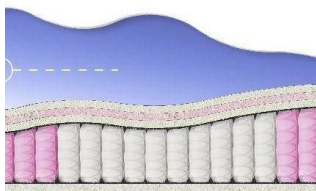

ABSOLUTE ПРУЖИННЫЙ МАТРАС

МАТРАС ABSOLUTE (200 CM * 120 CM * 26 CM)

Анатомический матрас
Absolute

Цена: $ 176
[Матрасы, Мебель, Мебель для спальни](#)
Height (cm) / Высота (см): 26
Length (cm) / Длина (см): 200
Width (cm) / Ширина (см): 120
Weight (kg) / Вес (кг): 24