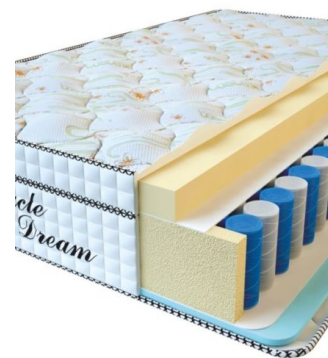

MATPAC VISCO SPRING
(200 CM * 160 CM * 30 CM)

Анатомический матрас Visco Spring

Цена: \$ 394

[Матрасы](#), [Мебель](#), [Мебель для спальни](#)

Height (cm) / Высота (см): 30
Length (cm) / Длина (см): 200
Width (cm) / Ширина (см): 160
Weight (kg) / Вес (кг): 32

MATPAC VISCO SPRING
(200 CM * 150 CM * 30 CM)

Анатомический матрас Visco Spring

Цена: \$ 369

[Матрасы](#), [Мебель](#), [Мебель для спальни](#)

Height (cm) / Высота (см): 30
Length (cm) / Длина (см): 200
Width (cm) / Ширина (см): 150
Weight (kg) / Вес (кг): 30

MATPAC VISCO SPRING
(200 CM * 120 CM * 30 CM)

Анатомический матрас Visco Spring

Цена: \$ 296

[Матрасы](#), [Мебель](#), [Мебель для спальни](#)

Height (cm) / Высота (см): 30
Length (cm) / Длина (см): 200
Width (cm) / Ширина (см): 120
Weight (kg) / Вес (кг): 24

MATPAC VISCO SPRING
(190 CM * 90 CM * 30 CM)

Анатомический матрас Visco Spring

Цена: \$ 211

[Матрасы](#), [Мебель](#), [Мебель для спальни](#)

Height (cm) / Высота (см): 30
Length (cm) / Длина (см): 190
Width (cm) / Ширина (см): 90
Weight (kg) / Вес (кг): 17