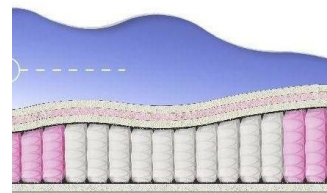

ABSOLUTE ПРУЖИННЫЙ МАТРАС

МАТРАС ABSOLUTE (200 CM * 180 CM * 26 CM)

Анатомический матрас
Absolute

Цена: $ 263
[Матрасы, Мебель, Мебель для спальни](#)
Height (cm) / Высота (см): 26
Length (cm) / Длина (см): 200
Width (cm) / Ширина (см): 180
Weight (kg) / Вес (кг): 36