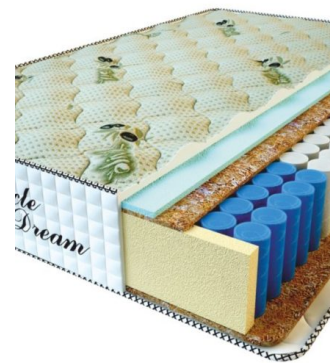

MATPAC RELAX AMERICANO (190 CM * 90 CM * 28 CM)

Анатомический матрас Relax Americano

Цена: \$ 177

[Матрасы, Мебель, Мебель для спальни](#)

Height (cm) / Высота (см): 28
Length (cm) / Длина (см): 190
Width (cm) / Ширина (см): 90
Weight (kg) / Вес (кг): 17

MATPAC PREMIUM LUX (200 CM * 90 CM * 25 CM)

Анатомический матрас Premium Lux

Цена: \$ 141

[Матрасы, Мебель, Мебель для спальни](#)

Height (cm) / Высота (см): 25
Length (cm) / Длина (см): 200
Width (cm) / Ширина (см): 90
Weight (kg) / Вес (кг): 18

MATPAC PREMIUM LUX (200 CM * 180 CM * 25 CM)

Анатомический матрас Premium Lux

Цена: \$ 281

[Матрасы, Мебель, Мебель для спальни](#)

Height (cm) / Высота (см): 25
Length (cm) / Длина (см): 200
Width (cm) / Ширина (см): 180
Weight (kg) / Вес (кг): 36