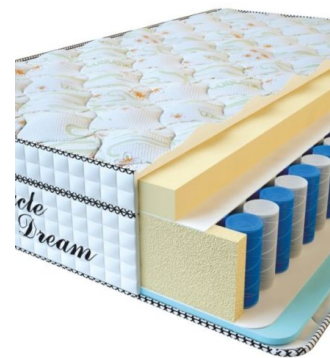

**МАТРАС VISCO SPRING
LATEX (200 CM * 120 CM
* 34 CM)**

Анатомический
беспружинный матрас Visco
Spring Latex

Цена: \$ 308
[Матрасы](#), [Мебель](#), [Мебель для
спальни](#)
Height (cm) / Высота (см): 34
Length (cm) / Длина (см): 200
Width (cm) / Ширина (см): 120
Weight (kg) / Вес (кг): 24

**МАТРАС VISCO SPRING
LATEX (190 CM * 90 CM *
34 CM)**

Анатомический
беспружинный матрас Visco
Spring Latex

Цена: \$ 219
[Матрасы](#), [Мебель](#), [Мебель для
спальни](#)
Height (cm) / Высота (см): 34
Length (cm) / Длина (см): 190
Width (cm) / Ширина (см): 90
Weight (kg) / Вес (кг): 17

**МАТРАС VISCO SPRING
(200 CM * 90 CM * 30 CM)**

Анатомический матрас Visco
Spring

Цена: \$ 222
[Матрасы](#), [Мебель](#), [Мебель для
спальни](#)
Height (cm) / Высота (см): 30
Length (cm) / Длина (см): 200
Width (cm) / Ширина (см): 90
Weight (kg) / Вес (кг): 18

**МАТРАС VISCO SPRING
(200 CM * 180 CM * 30
CM)**

Анатомический матрас Visco
Spring

Цена: \$ 443
[Матрасы](#), [Мебель](#), [Мебель для
спальни](#)
Height (cm) / Высота (см): 30
Length (cm) / Длина (см): 200
Width (cm) / Ширина (см): 180
Weight (kg) / Вес (кг): 36