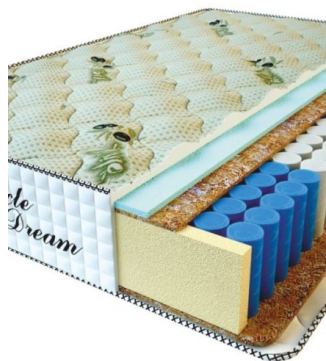

MATPAC PREMIUM LUX (200 CM * 90 CM * 25 CM)

Анатомический матрас Premium Lux

Цена: \$ 141

[Матрасы, Мебель, Мебель для спальни](#)

Height (cm) / Высота (см): 25
Length (cm) / Длина (см): 200
Width (cm) / Ширина (см): 90
Weight (kg) / Вес (кг): 18

MATPAC PREMIUM LUX (200 CM * 180 CM * 25 CM)

Анатомический матрас Premium Lux

Цена: \$ 281

[Матрасы, Мебель, Мебель для спальни](#)

Height (cm) / Высота (см): 25
Length (cm) / Длина (см): 200
Width (cm) / Ширина (см): 180
Weight (kg) / Вес (кг): 36

MATPAC PREMIUM LUX (200 CM * 160 CM * 25 CM)

Анатомический матрас Premium Lux

Цена: \$ 250

[Матрасы, Мебель, Мебель для спальни](#)

Height (cm) / Высота (см): 25
Length (cm) / Длина (см): 200
Width (cm) / Ширина (см): 160
Weight (kg) / Вес (кг): 32