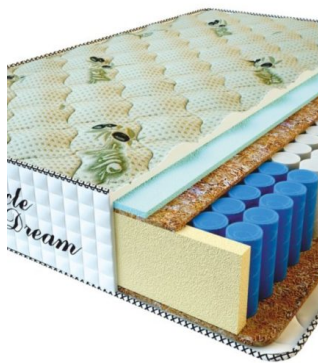

MATPAC PREMIUM LUX (200 CM * 90 CM * 25 CM)

Анатомический матрас Premium Lux

Цена: $ 141

[Матрасы, Мебель, Мебель для спальни](#)

Height (cm) / Высота (см): 25
Length (cm) / Длина (см): 200
Width (cm) / Ширина (см): 90
Weight (kg) / Вес (кг): 18