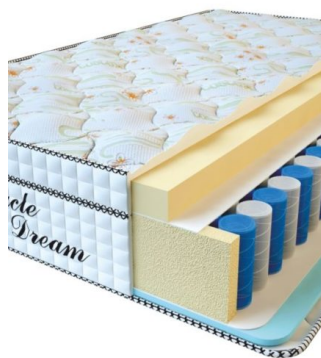

**МАТРАС VISCO SPRING
(200 CM * 180 CM * 30
CM)**

Анатомический матрас Visco
Spring

Цена: \$ 443
[Матрасы](#), [Мебель](#), [Мебель для
спальни](#)
Height (cm) / Высота (см): 30
Length (cm) / Длина (см): 200
Width (cm) / Ширина (см): 180
Weight (kg) / Вес (кг): 36

MATPAC VISCO SPRING
(200 CM * 160 CM * 30 CM)

Анатомический матрас Visco Spring

Цена: \$ 394

[Матрасы](#), [Мебель](#), [Мебель для спальни](#)

Height (cm) / Высота (см): 30
Length (cm) / Длина (см): 200
Width (cm) / Ширина (см): 160
Weight (kg) / Вес (кг): 32

MATPAC VISCO SPRING
(200 CM * 150 CM * 30 CM)

Анатомический матрас Visco Spring

Цена: \$ 369

[Матрасы](#), [Мебель](#), [Мебель для спальни](#)

Height (cm) / Высота (см): 30
Length (cm) / Длина (см): 200
Width (cm) / Ширина (см): 150
Weight (kg) / Вес (кг): 30

MATPAC VISCO SPRING
(200 CM * 120 CM * 30 CM)

Анатомический матрас Visco Spring

Цена: \$ 296

[Матрасы](#), [Мебель](#), [Мебель для спальни](#)

Height (cm) / Высота (см): 30
Length (cm) / Длина (см): 200
Width (cm) / Ширина (см): 120
Weight (kg) / Вес (кг): 24