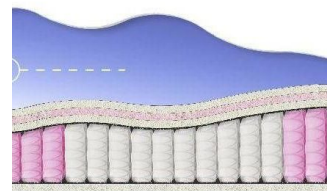

ABSOLUTE ПРУЖИННЫЙ МАТРАС

МАТРАС ABSOLUTE (190 CM * 90 CM * 26 CM)

Анатомический матрас
Absolute

Цена: $ 125
[Матрасы, Мебель, Мебель для спальни](#)
Height (cm) / Высота (см): 26
Length (cm) / Длина (см): 190
Width (cm) / Ширина (см): 90
Weight (kg) / Вес (кг): 17