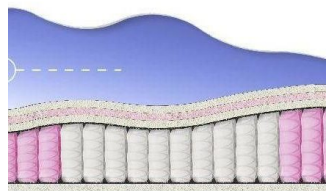

ABSOLUTE ПРУЖИННЫЙ МАТРАС

МАТРАС ABSOLUTE (200 CM * 150 CM * 26 CM)

Анатомический матрас
Absolute

Цена: $ 219
[Матрасы, Мебель, Мебель для спальни](#)
Height (cm) / Высота (см): 26
Length (cm) / Длина (см): 200
Width (cm) / Ширина (см): 150
Weight (kg) / Вес (кг): 30