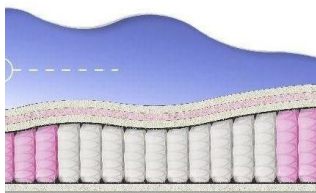

ABSOLUTE ПРУЖИННЫЙ МАТРАС

МАТРАС ABSOLUTE (200 CM * 90 CM * 26 CM)

Анатомический матрас
Absolute

Цена: $ 132
[Матрасы, Мебель, Мебель для спальни](#)
Height (cm) / Высота (см): 26
Length (cm) / Длина (см): 200
Width (cm) / Ширина (см): 90
Weight (kg) / Вес (кг): 18