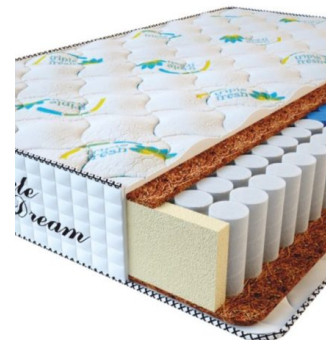

**МАТРАС PREMIUM
KOKOS (200 CM * 160 CM
* 28 CM)**

Анатомический матрас
Premium Kokos

Цена: \$ 298

[Матрасы](#), [Мебель](#), [Мебель для спальни](#)

Height (cm) / Высота (см): 28
Length (cm) / Длина (см): 200
Width (cm) / Ширина (см): 160
Weight (kg) / Вес (кг): 32

**МАТРАС PREMIUM
KOKOS (200 CM * 150 CM
* 28 CM)**

Анатомический матрас
Premium Kokos

Цена: \$ 279

[Матрасы](#), [Мебель](#), [Мебель для спальни](#)

Height (cm) / Высота (см): 28
Length (cm) / Длина (см): 200
Width (cm) / Ширина (см): 150
Weight (kg) / Вес (кг): 30

**МАТРАС PREMIUM
KOKOS (200 CM * 120 CM
* 28 CM)**

Анатомический матрас
Premium Kokos

Цена: \$ 224

[Матрасы](#), [Мебель](#), [Мебель для спальни](#)

Height (cm) / Высота (см): 28
Length (cm) / Длина (см): 200
Width (cm) / Ширина (см): 120
Weight (kg) / Вес (кг): 24