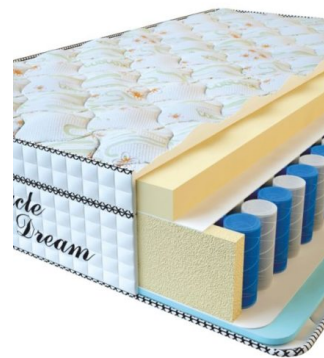

**МАТРАС VISCO SPRING LATEX (200 CM \* 120 CM \* 34 CM)**

Анатомический беспружинный матрас Visco Spring Latex

Цена: \$ 308

[Матрасы](#), [Мебель](#), [Мебель для спальни](#)

Height (cm) / Высота (см): 34  
Length (cm) / Длина (см): 200  
Width (cm) / Ширина (см): 120  
Weight (kg) / Вес (кг): 24

**МАТРАС VISCO SPRING LATEX (190 CM \* 90 CM \* 34 CM)**

Анатомический беспружинный матрас Visco Spring Latex

Цена: \$ 219

[Матрасы](#), [Мебель](#), [Мебель для спальни](#)

Height (cm) / Высота (см): 34  
Length (cm) / Длина (см): 190  
Width (cm) / Ширина (см): 90  
Weight (kg) / Вес (кг): 17

**МАТРАС VISCO SPRING (200 CM \* 90 CM \* 30 CM)**

Анатомический матрас Visco Spring

Цена: \$ 222

[Матрасы](#), [Мебель](#), [Мебель для спальни](#)

Height (cm) / Высота (см): 30  
Length (cm) / Длина (см): 200  
Width (cm) / Ширина (см): 90  
Weight (kg) / Вес (кг): 18

**МАТРАС VISCO SPRING (200 CM \* 180 CM \* 30 CM)**

Анатомический матрас Visco Spring

Цена: \$ 443

[Матрасы](#), [Мебель](#), [Мебель для спальни](#)

Height (cm) / Высота (см): 30  
Length (cm) / Длина (см): 200  
Width (cm) / Ширина (см): 180  
Weight (kg) / Вес (кг): 36