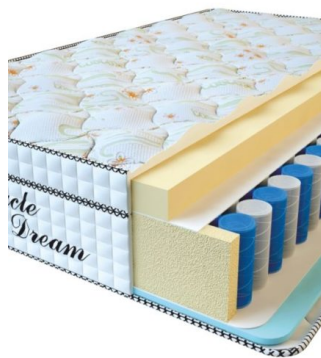

**МАТРАС VISCO SPRING LATEX (200 CM \* 150 CM \* 34 CM)**

Анатомический беспружинный матрас Visco Spring Latex

Цена: \$ 384

[Матрасы](#), [Мебель](#), [Мебель для спальни](#)

Height (cm) / Высота (см): 34  
Length (cm) / Длина (см): 200  
Width (cm) / Ширина (см): 150  
Weight (kg) / Вес (кг): 30

**МАТРАС VISCO SPRING LATEX (200 CM \* 120 CM \* 34 CM)**

Анатомический беспружинный матрас Visco Spring Latex

Цена: \$ 308

[Матрасы](#), [Мебель](#), [Мебель для спальни](#)

Height (cm) / Высота (см): 34  
Length (cm) / Длина (см): 200  
Width (cm) / Ширина (см): 120  
Weight (kg) / Вес (кг): 24

**МАТРАС VISCO SPRING LATEX (190 CM \* 90 CM \* 34 CM)**

Анатомический беспружинный матрас Visco Spring Latex

Цена: \$ 219

[Матрасы](#), [Мебель](#), [Мебель для спальни](#)

Height (cm) / Высота (см): 34  
Length (cm) / Длина (см): 190  
Width (cm) / Ширина (см): 90  
Weight (kg) / Вес (кг): 17

**МАТРАС VISCO SPRING (200 CM \* 90 CM \* 30 CM)**

Анатомический матрас Visco Spring

Цена: \$ 222

[Матрасы](#), [Мебель](#), [Мебель для спальни](#)

Height (cm) / Высота (см): 30  
Length (cm) / Длина (см): 200  
Width (cm) / Ширина (см): 90  
Weight (kg) / Вес (кг): 18