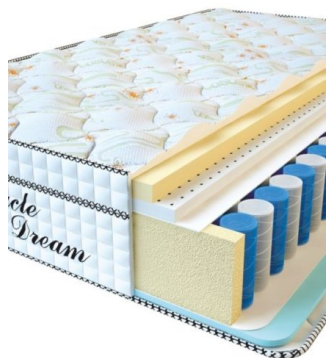

**МАТРАС VISCO SPRING LATEX (200 CM \* 160 CM \* 34 CM)**

Анатомический беспружинный матрас Visco Spring Latex

Цена: \$ 410

[Матрасы](#), [Мебель](#), [Мебель для спальни](#)

Height (cm) / Высота (см): 34  
Length (cm) / Длина (см): 200  
Width (cm) / Ширина (см): 160  
Weight (kg) / Вес (кг): 32

**МАТРАС VISCO SPRING LATEX (200 CM \* 150 CM \* 34 CM)**

Анатомический беспружинный матрас Visco Spring Latex

Цена: \$ 384

[Матрасы](#), [Мебель](#), [Мебель для спальни](#)

Height (cm) / Высота (см): 34  
Length (cm) / Длина (см): 200  
Width (cm) / Ширина (см): 150  
Weight (kg) / Вес (кг): 30

**МАТРАС VISCO SPRING LATEX (200 CM \* 120 CM \* 34 CM)**

Анатомический беспружинный матрас Visco Spring Latex

Цена: \$ 308

[Матрасы](#), [Мебель](#), [Мебель для спальни](#)

Height (cm) / Высота (см): 34  
Length (cm) / Длина (см): 200  
Width (cm) / Ширина (см): 120  
Weight (kg) / Вес (кг): 24

**МАТРАС VISCO SPRING LATEX (190 CM \* 90 CM \* 34 CM)**

Анатомический беспружинный матрас Visco Spring Latex

Цена: \$ 219

[Матрасы](#), [Мебель](#), [Мебель для спальни](#)

Height (cm) / Высота (см): 34  
Length (cm) / Длина (см): 190  
Width (cm) / Ширина (см): 90  
Weight (kg) / Вес (кг): 17