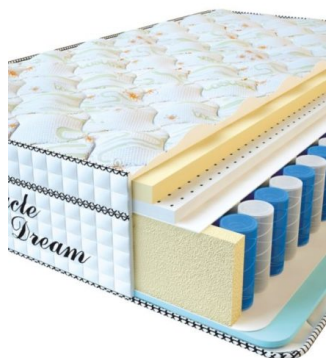

## МАТРАСЫ

**МАТРАС VISCO SPRING LATEX (200 CM \* 90 CM \* 34 CM)**

Анатомический беспружинный матрас Visco Spring Latex

Цена: \$ 331

[Матрасы](#), [Мебель](#), [Мебель для спальни](#)

Height (cm) / Высота (см): 34  
Length (cm) / Длина (см): 200  
Width (cm) / Ширина (см): 90  
Weight (kg) / Вес (кг): 18

**МАТРАС VISCO SPRING LATEX (200 CM \* 180 CM \* 34 CM)**

Анатомический беспружинный матрас Visco Spring Latex

Цена: \$ 461

[Матрасы](#), [Мебель](#), [Мебель для спальни](#)

Height (cm) / Высота (см): 34  
Length (cm) / Длина (см): 200  
Width (cm) / Ширина (см): 180  
Weight (kg) / Вес (кг): 36

**МАТРАС VISCO SPRING LATEX (200 CM \* 160 CM \* 34 CM)**

Анатомический беспружинный матрас Visco Spring Latex

Цена: \$ 410

[Матрасы](#), [Мебель](#), [Мебель для спальни](#)

Height (cm) / Высота (см): 34  
Length (cm) / Длина (см): 200  
Width (cm) / Ширина (см): 160  
Weight (kg) / Вес (кг): 32