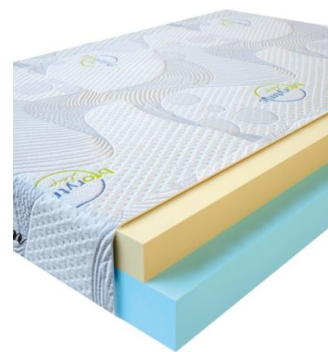

MATPAC VISCO LOVE
(200 CM * 90 CM * 17 CM)

Анатомический матрас Visco Love

Цена: \$ 168

[Матрасы](#), [Мебель](#), [Мебель для спальни](#)

Height (cm) / Высота (см): 17
Length (cm) / Длина (см): 200
Width (cm) / Ширина (см): 90
Weight (kg) / Вес (кг): 18

MATPAC VISCO LOVE
(200 CM * 180 CM * 17 CM)

Анатомический матрас Visco Love

Цена: \$ 335

[Матрасы](#), [Мебель](#), [Мебель для спальни](#)

Height (cm) / Высота (см): 17
Length (cm) / Длина (см): 200
Width (cm) / Ширина (см): 180
Weight (kg) / Вес (кг): 36

MATPAC VISCO LOVE
(200 CM * 160 CM * 17 CM)

Анатомический матрас Visco Love

Цена: \$ 298

[Матрасы](#), [Мебель](#), [Мебель для спальни](#)

Height (cm) / Высота (см): 17
Length (cm) / Длина (см): 200
Width (cm) / Ширина (см): 160
Weight (kg) / Вес (кг): 32