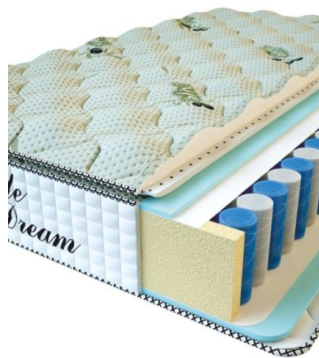

**МАТРАС PREMIUM LIFE
(200 CM * 160 CM * 27 CM)**

Анатомический матрас
Premium Life

Цена: $ 346

[Матрасы](#), [Мебель](#), [Мебель для спальни](#)

Height (cm) / Высота (см): 27
Length (cm) / Длина (см): 200
Width (cm) / Ширина (см): 160
Weight (kg) / Вес (кг): 32