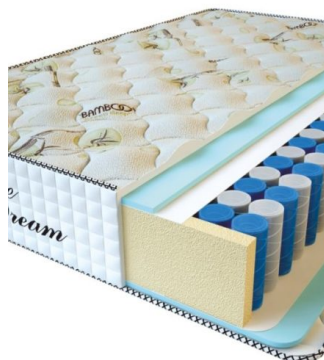

**MATPAC PREMIUM
ALTERNATIVE (200 CM *
90 CM * 24 CM)**

Анатомический матрас
Premium Alternative

Цена: \$ 117

[Матрасы](#), [Мебель](#), [Мебель для спальни](#)

Height (cm) / Высота (см): 24
Length (cm) / Длина (см): 200
Width (cm) / Ширина (см): 90
Weight (kg) / Вес (кг): 18

**MATPAC PREMIUM
ALTERNATIVE (200 CM *
180 CM * 24 CM)**

Анатомический матрас
Premium Alternative

Цена: \$ 234

[Матрасы](#), [Мебель](#), [Мебель для спальни](#)

Height (cm) / Высота (см): 24
Length (cm) / Длина (см): 200
Width (cm) / Ширина (см): 180
Weight (kg) / Вес (кг): 36

**MATPAC PREMIUM
ALTERNATIVE (200 CM *
160 CM * 24 CM)**

Анатомический матрас
Premium Alternative

Цена: \$ 208

[Матрасы](#), [Мебель](#), [Мебель для спальни](#)

Height (cm) / Высота (см): 24
Length (cm) / Длина (см): 200
Width (cm) / Ширина (см): 160
Weight (kg) / Вес (кг): 32