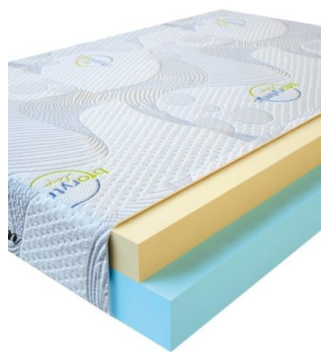

MATPAC VISCO SPRING
(190 CM * 90 CM * 30 CM)

Анатомический матрас Visco Spring

Цена: \$ 211

[Матрасы](#), [Мебель](#), [Мебель для спальни](#)

Height (cm) / Высота (см): 30
Length (cm) / Длина (см): 190
Width (cm) / Ширина (см): 90
Weight (kg) / Вес (кг): 17

MATPAC VISCO LOVE
(200 CM * 90 CM * 17 CM)

Анатомический матрас Visco Love

Цена: \$ 168

[Матрасы](#), [Мебель](#), [Мебель для спальни](#)

Height (cm) / Высота (см): 17
Length (cm) / Длина (см): 200
Width (cm) / Ширина (см): 90
Weight (kg) / Вес (кг): 18

MATPAC VISCO LOVE
(200 CM * 180 CM * 17 CM)

Анатомический матрас Visco Love

Цена: \$ 335

[Матрасы](#), [Мебель](#), [Мебель для спальни](#)

Height (cm) / Высота (см): 17
Length (cm) / Длина (см): 200
Width (cm) / Ширина (см): 180
Weight (kg) / Вес (кг): 36