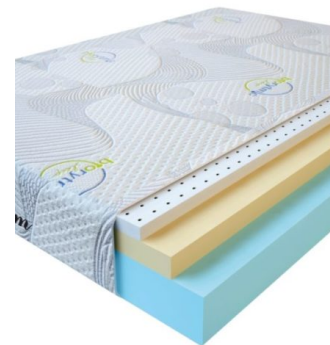

**MATPAC VISCO LATEX
(190 CM * 90 CM * 17 CM)**

Анатомический
беспружинный матрас Visco
Latex

Цена: $ 163

[Матрасы, Мебель, Мебель для спальни](#)

Height (cm) / Высота (см): 17
Length (cm) / Длина (см): 190
Width (cm) / Ширина (см): 90
Weight (kg) / Вес (кг): 17