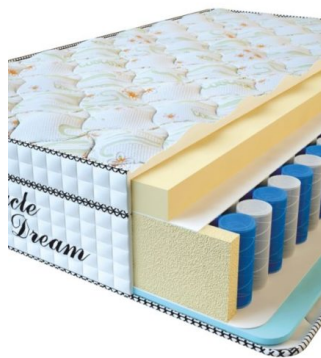

**МАТРАС VISCO SPRING
LATEX (200 CM * 150 CM
* 34 CM)**

Анатомический
беспружинный матрас Visco
Spring Latex

Цена: \$ 384
[Матрасы](#), [Мебель](#), [Мебель для спальни](#)
Height (cm) / Высота (см): 34
Length (cm) / Длина (см): 200
Width (cm) / Ширина (см): 150
Weight (kg) / Вес (кг): 30

**МАТРАС VISCO SPRING
LATEX (200 CM * 120 CM
* 34 CM)**

Анатомический
беспружинный матрас Visco
Spring Latex

Цена: \$ 308
[Матрасы](#), [Мебель](#), [Мебель для спальни](#)
Height (cm) / Высота (см): 34
Length (cm) / Длина (см): 200
Width (cm) / Ширина (см): 120
Weight (kg) / Вес (кг): 24

**МАТРАС VISCO SPRING
LATEX (190 CM * 90 CM *
34 CM)**

Анатомический
беспружинный матрас Visco
Spring Latex

Цена: \$ 219
[Матрасы](#), [Мебель](#), [Мебель для спальни](#)
Height (cm) / Высота (см): 34
Length (cm) / Длина (см): 190
Width (cm) / Ширина (см): 90
Weight (kg) / Вес (кг): 17

**МАТРАС VISCO SPRING
(200 CM * 90 CM * 30 CM)**

Анатомический матрас Visco
Spring

Цена: \$ 222
[Матрасы](#), [Мебель](#), [Мебель для спальни](#)
Height (cm) / Высота (см): 30
Length (cm) / Длина (см): 200
Width (cm) / Ширина (см): 90
Weight (kg) / Вес (кг): 18