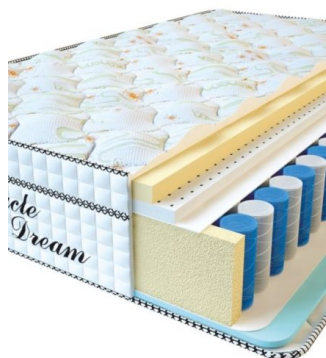

МАТРАСЫ

**МАТРАС VISCO SPRING
LATEX (200 CM * 90 CM *
34 CM)**

Анатомический
беспружинный матрас Visco
Spring Latex

Цена: \$ 331
[Матрасы](#), [Мебель](#), [Мебель для спальни](#)
Height (cm) / Высота (см): 34
Length (cm) / Длина (см): 200
Width (cm) / Ширина (см): 90
Weight (kg) / Вес (кг): 18

**МАТРАС VISCO SPRING
LATEX (200 CM * 180 CM
* 34 CM)**

Анатомический
беспружинный матрас Visco
Spring Latex

Цена: \$ 461
[Матрасы](#), [Мебель](#), [Мебель для спальни](#)
Height (cm) / Высота (см): 34
Length (cm) / Длина (см): 200
Width (cm) / Ширина (см): 180
Weight (kg) / Вес (кг): 36

**МАТРАС VISCO SPRING
LATEX (200 CM * 160 CM
* 34 CM)**

Анатомический
беспружинный матрас Visco
Spring Latex

Цена: \$ 410
[Матрасы](#), [Мебель](#), [Мебель для спальни](#)
Height (cm) / Высота (см): 34
Length (cm) / Длина (см): 200
Width (cm) / Ширина (см): 160
Weight (kg) / Вес (кг): 32