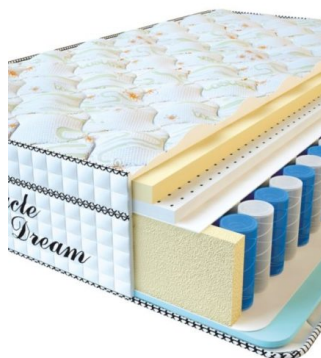

МАТРАСЫ

**МАТРАС VISCO SPRING
LATEX (200 CM * 90 CM *
34 CM)**

Анатомический
беспружинный матрас Visco
Spring Latex

Цена: \$ 331
[Матрасы](#), [Мебель](#), [Мебель для спальни](#)
Height (cm) / Высота (см): 34
Length (cm) / Длина (см): 200
Width (cm) / Ширина (см): 90
Weight (kg) / Вес (кг): 18

**МАТРАС VISCO SPRING
LATEX (200 CM * 180 CM
* 34 CM)**

Анатомический
беспружинный матрас Visco
Spring Latex

Цена: \$ 461
[Матрасы](#), [Мебель](#), [Мебель для спальни](#)
Height (cm) / Высота (см): 34
Length (cm) / Длина (см): 200
Width (cm) / Ширина (см): 180
Weight (kg) / Вес (кг): 36

**МАТРАС VISCO SPRING
LATEX (200 CM * 160 CM
* 34 CM)**

Анатомический
беспружинный матрас Visco
Spring Latex

Цена: \$ 410
[Матрасы](#), [Мебель](#), [Мебель для спальни](#)
Height (cm) / Высота (см): 34
Length (cm) / Длина (см): 200
Width (cm) / Ширина (см): 160
Weight (kg) / Вес (кг): 32