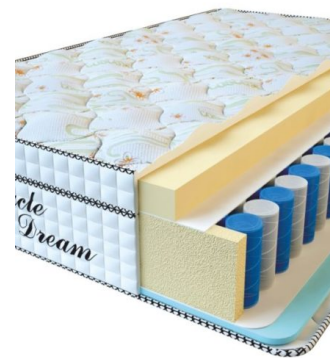

**МАТРАС VISCO SPRING
LATEX (200 CM * 120 CM
* 34 CM)**

Анатомический
беспружинный матрас Visco
Spring Latex

Цена: \$ 308
[Матрасы](#), [Мебель](#), [Мебель для спальни](#)
Height (cm) / Высота (см): 34
Length (cm) / Длина (см): 200
Width (cm) / Ширина (см): 120
Weight (kg) / Вес (кг): 24

**МАТРАС VISCO SPRING
LATEX (190 CM * 90 CM *
34 CM)**

Анатомический
беспружинный матрас Visco
Spring Latex

Цена: \$ 219
[Матрасы](#), [Мебель](#), [Мебель для спальни](#)
Height (cm) / Высота (см): 34
Length (cm) / Длина (см): 190
Width (cm) / Ширина (см): 90
Weight (kg) / Вес (кг): 17

**МАТРАС VISCO SPRING
(200 CM * 90 CM * 30 CM)**

Анатомический матрас Visco
Spring

Цена: \$ 222
[Матрасы](#), [Мебель](#), [Мебель для спальни](#)
Height (cm) / Высота (см): 30
Length (cm) / Длина (см): 200
Width (cm) / Ширина (см): 90
Weight (kg) / Вес (кг): 18

**МАТРАС VISCO SPRING
(200 CM * 180 CM * 30
CM)**

Анатомический матрас Visco
Spring

Цена: \$ 443
[Матрасы](#), [Мебель](#), [Мебель для спальни](#)
Height (cm) / Высота (см): 30
Length (cm) / Длина (см): 200
Width (cm) / Ширина (см): 180
Weight (kg) / Вес (кг): 36