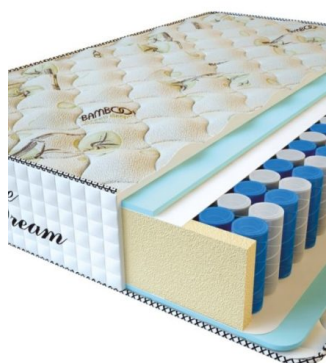

**MATPAC PREMIUM
ALTERNATIVE (200 CM *
90 CM * 24 CM)**

Анатомический матрас
Premium Alternative

Цена: \$ 117

[Матрасы](#), [Мебель](#), [Мебель для спальни](#)

Height (cm) / Высота (см): 24
Length (cm) / Длина (см): 200
Width (cm) / Ширина (см): 90
Weight (kg) / Вес (кг): 18

**MATPAC PREMIUM
ALTERNATIVE (200 CM *
180 CM * 24 CM)**

Анатомический матрас
Premium Alternative

Цена: \$ 234

[Матрасы](#), [Мебель](#), [Мебель для спальни](#)

Height (cm) / Высота (см): 24
Length (cm) / Длина (см): 200
Width (cm) / Ширина (см): 180
Weight (kg) / Вес (кг): 36

**MATPAC PREMIUM
ALTERNATIVE (200 CM *
160 CM * 24 CM)**

Анатомический матрас
Premium Alternative

Цена: \$ 208

[Матрасы](#), [Мебель](#), [Мебель для спальни](#)

Height (cm) / Высота (см): 24
Length (cm) / Длина (см): 200
Width (cm) / Ширина (см): 160
Weight (kg) / Вес (кг): 32