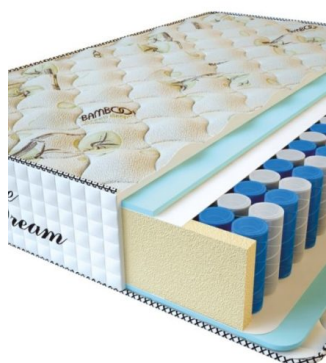

**MATPAC PREMIUM
DREAM (190 CM * 90 CM *
27 CM)**

Анатомический матрас
Premium Dream

Цена: \$ 185

[Матрасы](#), [Мебель](#), [Мебель для спальни](#)

Height (cm) / Высота (см): 27
Length (cm) / Длина (см): 190
Width (cm) / Ширина (см): 90
Weight (kg) / Вес (кг): 17

**MATPAC PREMIUM
ALTERNATIVE (200 CM *
90 CM * 24 CM)**

Анатомический матрас
Premium Alternative

Цена: \$ 117

[Матрасы](#), [Мебель](#), [Мебель для спальни](#)

Height (cm) / Высота (см): 24
Length (cm) / Длина (см): 200
Width (cm) / Ширина (см): 90
Weight (kg) / Вес (кг): 18

**MATPAC PREMIUM
ALTERNATIVE (200 CM *
180 CM * 24 CM)**

Анатомический матрас
Premium Alternative

Цена: \$ 234

[Матрасы](#), [Мебель](#), [Мебель для спальни](#)

Height (cm) / Высота (см): 24
Length (cm) / Длина (см): 200
Width (cm) / Ширина (см): 180
Weight (kg) / Вес (кг): 36