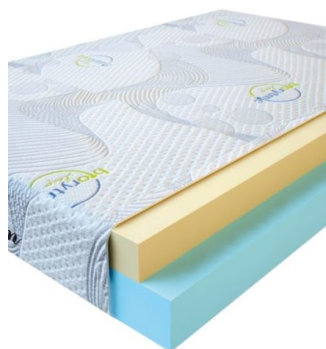

**МАТРАС VISCO SPRING
(200 CM * 120 CM * 30
CM)**

Анатомический матрас Visco Spring

Цена: \$ 296

[Матрасы](#), [Мебель](#), [Мебель для спальни](#)

Height (cm) / Высота (см): 30
Length (cm) / Длина (см): 200
Width (cm) / Ширина (см): 120
Weight (kg) / Вес (кг): 24

**МАТРАС VISCO SPRING
(190 CM * 90 CM * 30
CM)**

Анатомический матрас Visco Spring

Цена: \$ 211

[Матрасы](#), [Мебель](#), [Мебель для спальни](#)

Height (cm) / Высота (см): 30
Length (cm) / Длина (см): 190
Width (cm) / Ширина (см): 90
Weight (kg) / Вес (кг): 17

**МАТРАС VISCO LOVE
(200 CM * 90 CM * 17
CM)**

Анатомический матрас Visco Love

Цена: \$ 168

[Матрасы](#), [Мебель](#), [Мебель для спальни](#)

Height (cm) / Высота (см): 17
Length (cm) / Длина (см): 200
Width (cm) / Ширина (см): 90
Weight (kg) / Вес (кг): 18