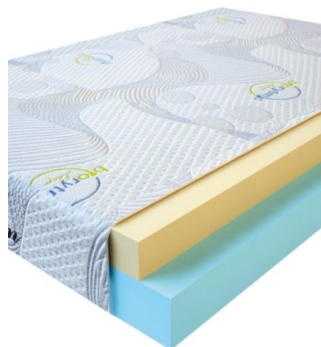

**MATPAC VISCO SPRING  
(190 CM \* 90 CM \* 30  
CM)**

Анатомический матрас Visco Spring

Цена: \$ 211

[Матрасы](#), [Мебель](#), [Мебель для спальни](#)

Height (cm) / Высота (см): 30  
Length (cm) / Длина (см): 190  
Width (cm) / Ширина (см): 90  
Weight (kg) / Вес (кг): 17

**MATPAC VISCO LOVE  
(200 CM \* 90 CM \* 17  
CM)**

Анатомический матрас Visco Love

Цена: \$ 168

[Матрасы](#), [Мебель](#), [Мебель для спальни](#)

Height (cm) / Высота (см): 17  
Length (cm) / Длина (см): 200  
Width (cm) / Ширина (см): 90  
Weight (kg) / Вес (кг): 18

**MATPAC VISCO LOVE  
(200 CM \* 180 CM \* 17  
CM)**

Анатомический матрас Visco Love

Цена: \$ 335

[Матрасы](#), [Мебель](#), [Мебель для спальни](#)

Height (cm) / Высота (см): 17  
Length (cm) / Длина (см): 200  
Width (cm) / Ширина (см): 180  
Weight (kg) / Вес (кг): 36

**MATPAC VISCO LOVE  
(200 CM \* 160 CM \* 17  
CM)**

Анатомический матрас Visco Love

Цена: \$ 298

[Матрасы](#), [Мебель](#), [Мебель для спальни](#)

Height (cm) / Высота (см): 17  
Length (cm) / Длина (см): 200  
Width (cm) / Ширина (см): 160  
Weight (kg) / Вес (кг): 32