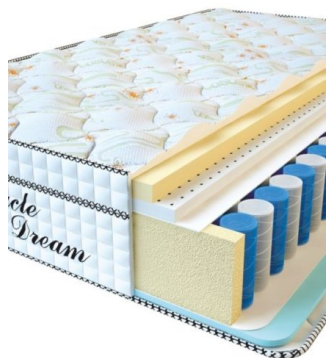

**МАТРАС VISCO SPRING  
LATEX (200 CM \* 160 CM  
\* 34 CM)**

Анатомический  
беспружинный матрас Visco  
Spring Latex

**Цена:** \$ 410

[Матрасы](#), [Мебель](#), [Мебель для  
спальни](#)

**Height (cm) / Высота (см):** 34  
**Length (cm) / Длина (см):** 200  
**Width (cm) / Ширина (см):** 160  
**Weight (kg) / Вес (кг):** 32

**МАТРАС VISCO SPRING  
LATEX (200 CM \* 150 CM  
\* 34 CM)**

Анатомический  
беспружинный матрас Visco  
Spring Latex

**Цена:** \$ 384

[Матрасы](#), [Мебель](#), [Мебель для  
спальни](#)

**Height (cm) / Высота (см):** 34  
**Length (cm) / Длина (см):** 200  
**Width (cm) / Ширина (см):** 150  
**Weight (kg) / Вес (кг):** 30

**МАТРАС VISCO SPRING  
LATEX (200 CM \* 120 CM  
\* 34 CM)**

Анатомический  
беспружинный матрас Visco  
Spring Latex

**Цена:** \$ 308

[Матрасы](#), [Мебель](#), [Мебель для  
спальни](#)

**Height (cm) / Высота (см):** 34  
**Length (cm) / Длина (см):** 200  
**Width (cm) / Ширина (см):** 120  
**Weight (kg) / Вес (кг):** 24