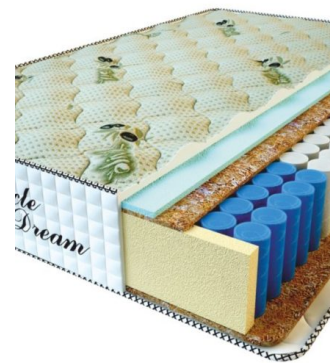

**MATPAC RELAX AMERICANO (190 CM \* 90 CM \* 28 CM)**

Анатомический матрас Relax Americano

Цена: \$ 177

[Матрасы, Мебель, Мебель для спальни](#)

Height (cm) / Высота (см): 28  
Length (cm) / Длина (см): 190  
Width (cm) / Ширина (см): 90  
Weight (kg) / Вес (кг): 17

**MATPAC PREMIUM LUX (200 CM \* 90 CM \* 25 CM)**

Анатомический матрас Premium Lux

Цена: \$ 141

[Матрасы, Мебель, Мебель для спальни](#)

Height (cm) / Высота (см): 25  
Length (cm) / Длина (см): 200  
Width (cm) / Ширина (см): 90  
Weight (kg) / Вес (кг): 18