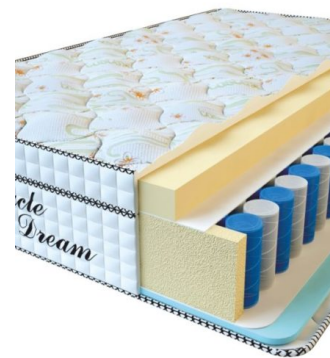

**МАТРАС VISCO SPRING  
LATEX (200 CM \* 120 CM  
\* 34 CM)**

Анатомический  
беспружинный матрас Visco  
Spring Latex

**Цена:** \$ 308

[Матрасы](#), [Мебель](#), [Мебель для  
спальни](#)

**Height (cm) / Высота (см):** 34  
**Length (cm) / Длина (см):** 200  
**Width (cm) / Ширина (см):** 120  
**Weight (kg) / Вес (кг):** 24

**МАТРАС VISCO SPRING  
LATEX (190 CM \* 90 CM \*  
34 CM)**

Анатомический  
беспружинный матрас Visco  
Spring Latex

**Цена:** \$ 219

[Матрасы](#), [Мебель](#), [Мебель для  
спальни](#)

**Height (cm) / Высота (см):** 34  
**Length (cm) / Длина (см):** 190  
**Width (cm) / Ширина (см):** 90  
**Weight (kg) / Вес (кг):** 17

**МАТРАС VISCO SPRING  
(200 CM \* 90 CM \* 30 CM)**

Анатомический матрас Visco  
Spring

**Цена:** \$ 222

[Матрасы](#), [Мебель](#), [Мебель для  
спальни](#)

**Height (cm) / Высота (см):** 30  
**Length (cm) / Длина (см):** 200  
**Width (cm) / Ширина (см):** 90  
**Weight (kg) / Вес (кг):** 18