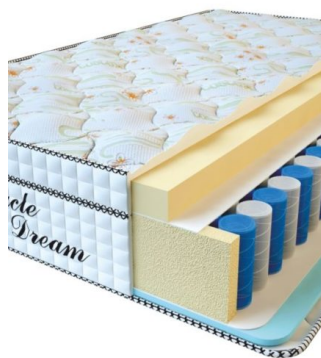

**МАТРАС VISCO SPRING  
(200 CM \* 180 CM \* 30  
CM)**

Анатомический матрас Visco  
Spring

**Цена:** \$ 443

[Матрасы](#), [Мебель](#), [Мебель для  
спальни](#)

**Height (cm) / Высота (см):** 30  
**Length (cm) / Длина (см):** 200  
**Width (cm) / Ширина (см):** 180  
**Weight (kg) / Вес (кг):** 36

**MATPAC VISCO SPRING  
(200 CM \* 160 CM \* 30  
CM)**

Анатомический матрас Visco Spring

Цена: \$ 394

[Матрасы](#), [Мебель](#), [Мебель для спальни](#)

Height (cm) / Высота (см): 30  
Length (cm) / Длина (см): 200  
Width (cm) / Ширина (см): 160  
Weight (kg) / Вес (кг): 32

**MATPAC VISCO SPRING  
(200 CM \* 150 CM \* 30  
CM)**

Анатомический матрас Visco Spring

Цена: \$ 369

[Матрасы](#), [Мебель](#), [Мебель для спальни](#)

Height (cm) / Высота (см): 30  
Length (cm) / Длина (см): 200  
Width (cm) / Ширина (см): 150  
Weight (kg) / Вес (кг): 30

**MATPAC VISCO SPRING  
(200 CM \* 120 CM \* 30  
CM)**

Анатомический матрас Visco Spring

Цена: \$ 296

[Матрасы](#), [Мебель](#), [Мебель для спальни](#)

Height (cm) / Высота (см): 30  
Length (cm) / Длина (см): 200  
Width (cm) / Ширина (см): 120  
Weight (kg) / Вес (кг): 24