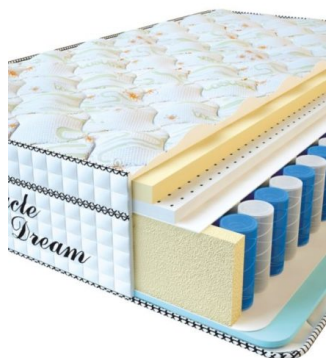

## МАТРАСЫ

**МАТРАС VISCO SPRING  
LATEX (200 CM \* 90 CM \*  
34 CM)**

Анатомический  
беспружинный матрас Visco  
Spring Latex

**Цена:** \$ 331

[Матрасы](#), [Мебель](#), [Мебель для  
спальни](#)

**Height (cm) / Высота (см):** 34  
**Length (cm) / Длина (см):** 200  
**Width (cm) / Ширина (см):** 90  
**Weight (kg) / Вес (кг):** 18

**МАТРАС VISCO SPRING  
LATEX (200 CM \* 180 CM  
\* 34 CM)**

Анатомический  
беспружинный матрас Visco  
Spring Latex

**Цена:** \$ 461

[Матрасы](#), [Мебель](#), [Мебель для  
спальни](#)

**Height (cm) / Высота (см):** 34  
**Length (cm) / Длина (см):** 200  
**Width (cm) / Ширина (см):** 180  
**Weight (kg) / Вес (кг):** 36

**МАТРАС VISCO SPRING  
LATEX (200 CM \* 160 CM  
\* 34 CM)**

Анатомический  
беспружинный матрас Visco  
Spring Latex

**Цена:** \$ 410

[Матрасы](#), [Мебель](#), [Мебель для  
спальни](#)

**Height (cm) / Высота (см):** 34  
**Length (cm) / Длина (см):** 200  
**Width (cm) / Ширина (см):** 160  
**Weight (kg) / Вес (кг):** 32