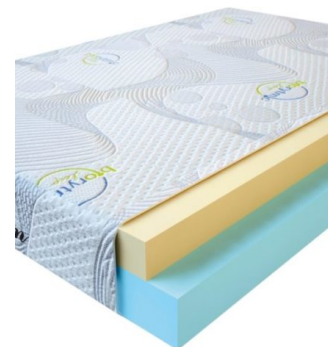

**MATPAC VISCO LOVE  
(200 CM \* 90 CM \* 17  
CM)**

Анатомический матрас Visco Love

Цена: \$ 168

[Матрасы](#), [Мебель](#), [Мебель для спальни](#)

Height (cm) / Высота (см): 17  
Length (cm) / Длина (см): 200  
Width (cm) / Ширина (см): 90  
Weight (kg) / Вес (кг): 18

**MATPAC VISCO LOVE  
(200 CM \* 180 CM \* 17  
CM)**

Анатомический матрас Visco Love

Цена: \$ 335

[Матрасы](#), [Мебель](#), [Мебель для спальни](#)

Height (cm) / Высота (см): 17  
Length (cm) / Длина (см): 200  
Width (cm) / Ширина (см): 180  
Weight (kg) / Вес (кг): 36

**MATPAC VISCO LOVE  
(200 CM \* 160 CM \* 17  
CM)**

Анатомический матрас Visco Love

Цена: \$ 298

[Матрасы](#), [Мебель](#), [Мебель для спальни](#)

Height (cm) / Высота (см): 17  
Length (cm) / Длина (см): 200  
Width (cm) / Ширина (см): 160  
Weight (kg) / Вес (кг): 32