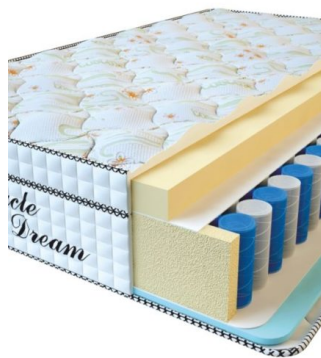

**МАТРАС VISCO SPRING  
LATEX (200 CM \* 150 CM  
\* 34 CM)**

Анатомический  
беспружинный матрас Visco  
Spring Latex

**Цена:** \$ 384

[Матрасы](#), [Мебель](#), [Мебель для  
спальни](#)

**Height (cm) / Высота (см):** 34  
**Length (cm) / Длина (см):** 200  
**Width (cm) / Ширина (см):** 150  
**Weight (kg) / Вес (кг):** 30

**МАТРАС VISCO SPRING  
LATEX (200 CM \* 120 CM  
\* 34 CM)**

Анатомический  
беспружинный матрас Visco  
Spring Latex

**Цена:** \$ 308

[Матрасы](#), [Мебель](#), [Мебель для  
спальни](#)

**Height (cm) / Высота (см):** 34  
**Length (cm) / Длина (см):** 200  
**Width (cm) / Ширина (см):** 120  
**Weight (kg) / Вес (кг):** 24

**МАТРАС VISCO SPRING  
LATEX (190 CM \* 90 CM \*  
34 CM)**

Анатомический  
беспружинный матрас Visco  
Spring Latex

**Цена:** \$ 219

[Матрасы](#), [Мебель](#), [Мебель для  
спальни](#)

**Height (cm) / Высота (см):** 34  
**Length (cm) / Длина (см):** 190  
**Width (cm) / Ширина (см):** 90  
**Weight (kg) / Вес (кг):** 17

**МАТРАС VISCO SPRING  
(200 CM \* 90 CM \* 30 CM)**

Анатомический матрас Visco  
Spring

**Цена:** \$ 222

[Матрасы](#), [Мебель](#), [Мебель для  
спальни](#)

**Height (cm) / Высота (см):** 30  
**Length (cm) / Длина (см):** 200  
**Width (cm) / Ширина (см):** 90  
**Weight (kg) / Вес (кг):** 18