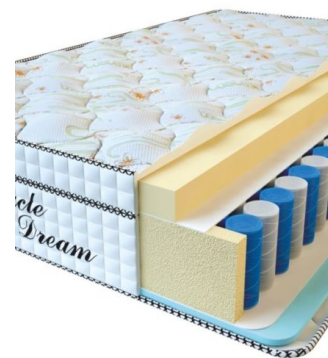

**MATPAC VISCO SPRING  
(200 CM \* 160 CM \* 30  
CM)**

Анатомический матрас Visco Spring

Цена: \$ 394

[Матрасы](#), [Мебель](#), [Мебель для спальни](#)

Height (cm) / Высота (см): 30  
Length (cm) / Длина (см): 200  
Width (cm) / Ширина (см): 160  
Weight (kg) / Вес (кг): 32

**MATPAC VISCO SPRING  
(200 CM \* 150 CM \* 30  
CM)**

Анатомический матрас Visco Spring

Цена: \$ 369

[Матрасы](#), [Мебель](#), [Мебель для спальни](#)

Height (cm) / Высота (см): 30  
Length (cm) / Длина (см): 200  
Width (cm) / Ширина (см): 150  
Weight (kg) / Вес (кг): 30

**MATPAC VISCO SPRING  
(200 CM \* 120 CM \* 30  
CM)**

Анатомический матрас Visco Spring

Цена: \$ 296

[Матрасы](#), [Мебель](#), [Мебель для спальни](#)

Height (cm) / Высота (см): 30  
Length (cm) / Длина (см): 200  
Width (cm) / Ширина (см): 120  
Weight (kg) / Вес (кг): 24

**MATPAC VISCO SPRING  
(190 CM \* 90 CM \* 30  
CM)**

Анатомический матрас Visco Spring

Цена: \$ 211

[Матрасы](#), [Мебель](#), [Мебель для спальни](#)

Height (cm) / Высота (см): 30  
Length (cm) / Длина (см): 190  
Width (cm) / Ширина (см): 90  
Weight (kg) / Вес (кг): 17