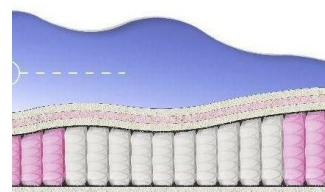

ABSOLUTE ПРУЖИННЫЙ МАТРАС

МАТРАС ABSOLUTE (190 CM * 90 CM * 26 CM)

Анатомический матрас
Absolute

Цена: $ 125
[Матрасы, Мебель, Мебель для спальни](#)
Height (cm) / Высота (см): 26
Length (cm) / Длина (см): 190
Width (cm) / Ширина (см): 90
Weight (kg) / Вес (кг): 17