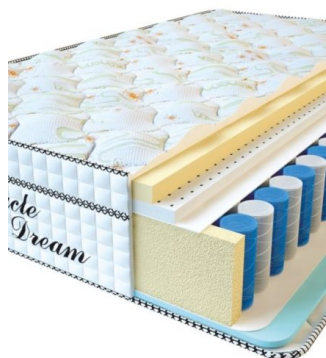

МАТРАСЫ

МАТРАС VISCO SPRING LATEX (200 CM * 90 CM * 34 CM)

Анатомический
беспружинный матрас Visco
Spring Latex

Цена: \$ 331
[Матрасы](#), [Мебель](#), [Мебель для спальни](#)
Height (cm) / Высота (см): 34
Length (cm) / Длина (см): 200
Width (cm) / Ширина (см): 90
Weight (kg) / Вес (кг): 18

МАТРАС VISCO SPRING LATEX (200 CM * 180 CM * 34 CM)

Анатомический
беспружинный матрас Visco
Spring Latex

Цена: \$ 461
[Матрасы](#), [Мебель](#), [Мебель для спальни](#)
Height (cm) / Высота (см): 34
Length (cm) / Длина (см): 200
Width (cm) / Ширина (см): 180
Weight (kg) / Вес (кг): 36

МАТРАС VISCO SPRING LATEX (200 CM * 160 CM * 34 CM)

Анатомический
беспружинный матрас Visco
Spring Latex

Цена: \$ 410
[Матрасы](#), [Мебель](#), [Мебель для спальни](#)
Height (cm) / Высота (см): 34
Length (cm) / Длина (см): 200
Width (cm) / Ширина (см): 160
Weight (kg) / Вес (кг): 32