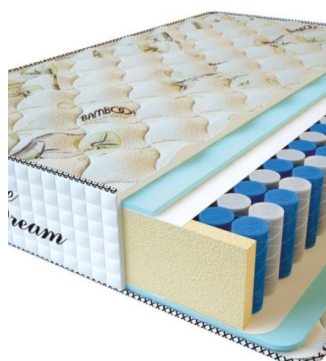

**MATPAC PREMIUM
ALTERNATIVE (200 CM *
90 CM * 24 CM)**

Анатомический матрас
Premium Alternative

Цена: \$ 117
[Матрасы, Мебель, Мебель для спальни](#)
Height (cm) / Высота (см): 24
Length (cm) / Длина (см): 200
Width (cm) / Ширина (см): 90
Weight (kg) / Вес (кг): 18

**MATPAC PREMIUM
ALTERNATIVE (200 CM *
180 CM * 24 CM)**

Анатомический матрас
Premium Alternative

Цена: \$ 234
[Матрасы, Мебель, Мебель для спальни](#)
Height (cm) / Высота (см): 24
Length (cm) / Длина (см): 200
Width (cm) / Ширина (см): 180
Weight (kg) / Вес (кг): 36

**MATPAC PREMIUM
ALTERNATIVE (200 CM *
160 CM * 24 CM)**

Анатомический матрас
Premium Alternative

Цена: \$ 208
[Матрасы, Мебель, Мебель для спальни](#)
Height (cm) / Высота (см): 24
Length (cm) / Длина (см): 200
Width (cm) / Ширина (см): 160
Weight (kg) / Вес (кг): 32