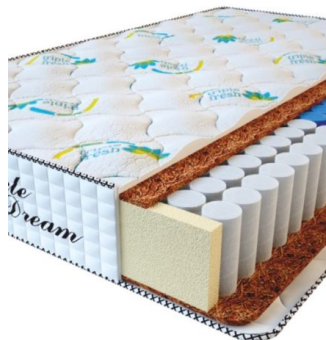

**МАТРАС PREMIUM
KOKOS (200 CM * 90 CM *
28 CM)**

Анатомический матрас
Premium Kokos

Цена: \$ 168

[Матрасы](#), [Мебель](#), [Мебель для спальни](#)

Height (cm) / Высота (см): 28
Length (cm) / Длина (см): 200
Width (cm) / Ширина (см): 90
Weight (kg) / Вес (кг): 18

**МАТРАС PREMIUM
KOKOS (200 CM * 180 CM
* 28 CM)**

Анатомический матрас
Premium Kokos

Цена: \$ 335

[Матрасы](#), [Мебель](#), [Мебель для спальни](#)

Height (cm) / Высота (см): 28
Length (cm) / Длина (см): 200
Width (cm) / Ширина (см): 180
Weight (kg) / Вес (кг): 36

**МАТРАС PREMIUM
KOKOS (200 CM * 160 CM
* 28 CM)**

Анатомический матрас
Premium Kokos

Цена: \$ 298

[Матрасы](#), [Мебель](#), [Мебель для спальни](#)

Height (cm) / Высота (см): 28
Length (cm) / Длина (см): 200
Width (cm) / Ширина (см): 160
Weight (kg) / Вес (кг): 32