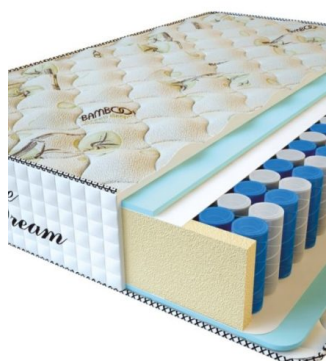

**MATPAC PREMIUM
DREAM (190 CM * 90 CM *
27 CM)**

Анатомический матрас
Premium Dream

Цена: \$ 185
[Матрасы, Мебель, Мебель для спальни](#)
Height (cm) / Высота (см): 27
Length (cm) / Длина (см): 190
Width (cm) / Ширина (см): 90
Weight (kg) / Вес (кг): 17

**MATPAC PREMIUM
ALTERNATIVE (200 CM *
90 CM * 24 CM)**

Анатомический матрас
Premium Alternative

Цена: \$ 117
[Матрасы, Мебель, Мебель для спальни](#)
Height (cm) / Высота (см): 24
Length (cm) / Длина (см): 200
Width (cm) / Ширина (см): 90
Weight (kg) / Вес (кг): 18

**MATPAC PREMIUM
ALTERNATIVE (200 CM *
180 CM * 24 CM)**

Анатомический матрас
Premium Alternative

Цена: \$ 234
[Матрасы, Мебель, Мебель для спальни](#)
Height (cm) / Высота (см): 24
Length (cm) / Длина (см): 200
Width (cm) / Ширина (см): 180
Weight (kg) / Вес (кг): 36