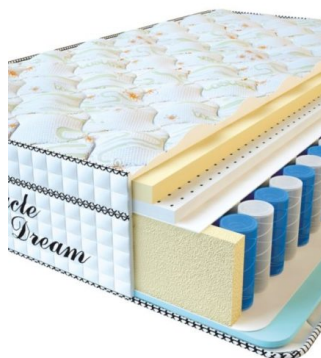

МАТРАСЫ

МАТРАС VISCO SPRING LATEX (200 CM * 90 CM * 34 CM)

Анатомический
беспружинный матрас Visco
Spring Latex

Цена: \$ 331
[Матрасы](#), [Мебель](#), [Мебель для спальни](#)
Height (cm) / Высота (см): 34
Length (cm) / Длина (см): 200
Width (cm) / Ширина (см): 90
Weight (kg) / Вес (кг): 18

МАТРАС VISCO SPRING LATEX (200 CM * 180 CM * 34 CM)

Анатомический
беспружинный матрас Visco
Spring Latex

Цена: \$ 461
[Матрасы](#), [Мебель](#), [Мебель для спальни](#)
Height (cm) / Высота (см): 34
Length (cm) / Длина (см): 200
Width (cm) / Ширина (см): 180
Weight (kg) / Вес (кг): 36

МАТРАС VISCO SPRING LATEX (200 CM * 160 CM * 34 CM)

Анатомический
беспружинный матрас Visco
Spring Latex

Цена: \$ 410
[Матрасы](#), [Мебель](#), [Мебель для спальни](#)
Height (cm) / Высота (см): 34
Length (cm) / Длина (см): 200
Width (cm) / Ширина (см): 160
Weight (kg) / Вес (кг): 32