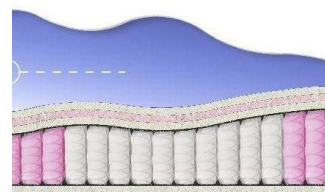

ABSOLUTE ПРУЖИННЫЙ МАТРАС

МАТРАС ABSOLUTE (200 CM * 180 CM * 26 CM)

Анатомический матрас
Absolute

Цена: $ 263
[Матрасы, Мебель, Мебель для спальни](#)
Height (cm) / Высота (см): 26
Length (cm) / Длина (см): 200
Width (cm) / Ширина (см): 180
Weight (kg) / Вес (кг): 36