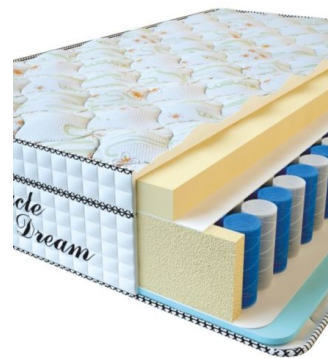

МАТРАС VISCO SPRING LATEX (200 CM * 120 CM * 34 CM)

Анатомический
беспружинный матрас Visco
Spring Latex

Цена: \$ 308
[Матрасы](#), [Мебель](#), [Мебель для спальни](#)
Height (cm) / Высота (см): 34
Length (cm) / Длина (см): 200
Width (cm) / Ширина (см): 120
Weight (kg) / Вес (кг): 24

МАТРАС VISCO SPRING LATEX (190 CM * 90 CM * 34 CM)

Анатомический
беспружинный матрас Visco
Spring Latex

Цена: \$ 219
[Матрасы](#), [Мебель](#), [Мебель для спальни](#)
Height (cm) / Высота (см): 34
Length (cm) / Длина (см): 190
Width (cm) / Ширина (см): 90
Weight (kg) / Вес (кг): 17

МАТРАС VISCO SPRING (200 CM * 90 CM * 30 CM)

Анатомический матрас Visco
Spring

Цена: \$ 222
[Матрасы](#), [Мебель](#), [Мебель для спальни](#)
Height (cm) / Высота (см): 30
Length (cm) / Длина (см): 200
Width (cm) / Ширина (см): 90
Weight (kg) / Вес (кг): 18

МАТРАС VISCO SPRING (200 CM * 180 CM * 30 CM)

Анатомический матрас Visco
Spring

Цена: \$ 443
[Матрасы](#), [Мебель](#), [Мебель для спальни](#)
Height (cm) / Высота (см): 30
Length (cm) / Длина (см): 200
Width (cm) / Ширина (см): 180
Weight (kg) / Вес (кг): 36