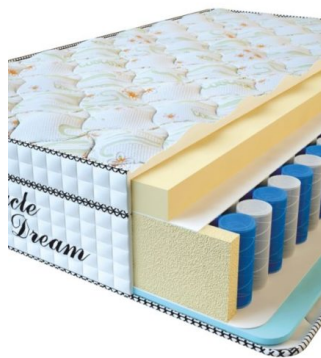

МАТРАС VISCO SPRING LATEX (200 CM * 150 CM * 34 CM)

Анатомический
беспружинный матрас Visco
Spring Latex

Цена: \$ 384
[Матрасы](#), [Мебель](#), [Мебель для спальни](#)
Height (cm) / Высота (см): 34
Length (cm) / Длина (см): 200
Width (cm) / Ширина (см): 150
Weight (kg) / Вес (кг): 30

МАТРАС VISCO SPRING LATEX (200 CM * 120 CM * 34 CM)

Анатомический
беспружинный матрас Visco
Spring Latex

Цена: \$ 308
[Матрасы](#), [Мебель](#), [Мебель для спальни](#)
Height (cm) / Высота (см): 34
Length (cm) / Длина (см): 200
Width (cm) / Ширина (см): 120
Weight (kg) / Вес (кг): 24

МАТРАС VISCO SPRING LATEX (190 CM * 90 CM * 34 CM)

Анатомический
беспружинный матрас Visco
Spring Latex

Цена: \$ 219
[Матрасы](#), [Мебель](#), [Мебель для спальни](#)
Height (cm) / Высота (см): 34
Length (cm) / Длина (см): 190
Width (cm) / Ширина (см): 90
Weight (kg) / Вес (кг): 17

МАТРАС VISCO SPRING (200 CM * 90 CM * 30 CM)

Анатомический матрас Visco
Spring

Цена: \$ 222
[Матрасы](#), [Мебель](#), [Мебель для спальни](#)
Height (cm) / Высота (см): 30
Length (cm) / Длина (см): 200
Width (cm) / Ширина (см): 90
Weight (kg) / Вес (кг): 18