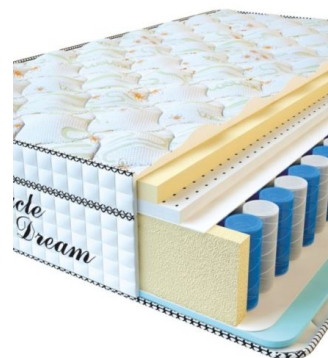

МАТРАСЫ

МАТРАС VISCO SPRING LATEX (200 CM * 90 CM * 34 CM)

Анатомический
беспружинный матрас Visco
Spring Latex

Цена: \$ 331
[Матрасы](#), [Мебель](#), [Мебель для спальни](#)
Height (cm) / Высота (см): 34
Length (cm) / Длина (см): 200
Width (cm) / Ширина (см): 90
Weight (kg) / Вес (кг): 18

МАТРАС VISCO SPRING LATEX (200 CM * 180 CM * 34 CM)

Анатомический
беспружинный матрас Visco
Spring Latex

Цена: \$ 461
[Матрасы](#), [Мебель](#), [Мебель для спальни](#)
Height (cm) / Высота (см): 34
Length (cm) / Длина (см): 200
Width (cm) / Ширина (см): 180
Weight (kg) / Вес (кг): 36

МАТРАС VISCO SPRING LATEX (200 CM * 160 CM * 34 CM)

Анатомический
беспружинный матрас Visco
Spring Latex

Цена: \$ 410
[Матрасы](#), [Мебель](#), [Мебель для спальни](#)
Height (cm) / Высота (см): 34
Length (cm) / Длина (см): 200
Width (cm) / Ширина (см): 160
Weight (kg) / Вес (кг): 32

МАТРАС VISCO SPRING LATEX (200 CM * 150 CM * 34 CM)

Анатомический
беспружинный матрас Visco
Spring Latex

Цена: \$ 384
[Матрасы](#), [Мебель](#), [Мебель для спальни](#)
Height (cm) / Высота (см): 34
Length (cm) / Длина (см): 200
Width (cm) / Ширина (см): 150
Weight (kg) / Вес (кг): 30