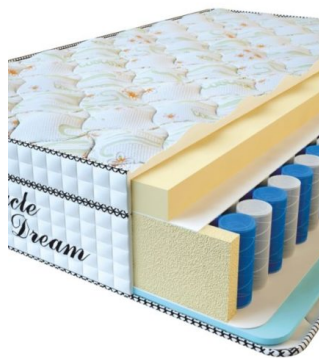

**МАТРАС VISCO SPRING
LATEX (200 CM * 150 CM
* 34 CM)**

Анатомический
беспружинный матрас Visco
Spring Latex

Цена: \$ 384
[Матрасы](#), [Мебель](#), [Мебель для
спальни](#)
Height (cm) / Высота (см): 34
Length (cm) / Длина (см): 200
Width (cm) / Ширина (см): 150
Weight (kg) / Вес (кг): 30

**МАТРАС VISCO SPRING
LATEX (200 CM * 120 CM
* 34 CM)**

Анатомический
беспружинный матрас Visco
Spring Latex

Цена: \$ 308
[Матрасы](#), [Мебель](#), [Мебель для
спальни](#)
Height (cm) / Высота (см): 34
Length (cm) / Длина (см): 200
Width (cm) / Ширина (см): 120
Weight (kg) / Вес (кг): 24

**МАТРАС VISCO SPRING
LATEX (190 CM * 90 CM *
34 CM)**

Анатомический
беспружинный матрас Visco
Spring Latex

Цена: \$ 219
[Матрасы](#), [Мебель](#), [Мебель для
спальни](#)
Height (cm) / Высота (см): 34
Length (cm) / Длина (см): 190
Width (cm) / Ширина (см): 90
Weight (kg) / Вес (кг): 17

**МАТРАС VISCO SPRING
(200 CM * 90 CM * 30 CM)**

Анатомический матрас Visco
Spring

Цена: \$ 222
[Матрасы](#), [Мебель](#), [Мебель для
спальни](#)
Height (cm) / Высота (см): 30
Length (cm) / Длина (см): 200
Width (cm) / Ширина (см): 90
Weight (kg) / Вес (кг): 18