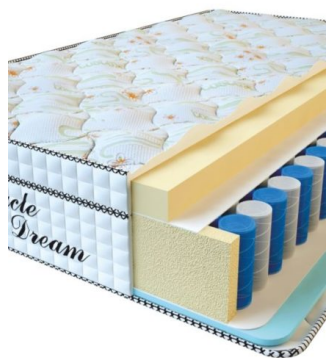

**МАТРАС VISCO SPRING
(200 CM * 90 CM * 30 CM)**

Анатомический матрас Visco
Spring

Цена: \$ 222
[Матрасы](#), [Мебель](#), [Мебель для
спальни](#)
Height (cm) / Высота (см): 30
Length (cm) / Длина (см): 200
Width (cm) / Ширина (см): 90
Weight (kg) / Вес (кг): 18

**МАТРАС VISCO SPRING
(200 CM * 180 CM * 30
CM)**

Анатомический матрас Visco
Spring

Цена: \$ 443
[Матрасы](#), [Мебель](#), [Мебель для
спальни](#)
Height (cm) / Высота (см): 30
Length (cm) / Длина (см): 200
Width (cm) / Ширина (см): 180
Weight (kg) / Вес (кг): 36

MATPAC VISCO SPRING
(200 CM * 160 CM * 30 CM)

Анатомический матрас Visco Spring

Цена: \$ 394

[Матрасы](#), [Мебель](#), [Мебель для спальни](#)

Height (cm) / Высота (см): 30
Length (cm) / Длина (см): 200
Width (cm) / Ширина (см): 160
Weight (kg) / Вес (кг): 32

MATPAC VISCO SPRING
(200 CM * 150 CM * 30 CM)

Анатомический матрас Visco Spring

Цена: \$ 369

[Матрасы](#), [Мебель](#), [Мебель для спальни](#)

Height (cm) / Высота (см): 30
Length (cm) / Длина (см): 200
Width (cm) / Ширина (см): 150
Weight (kg) / Вес (кг): 30