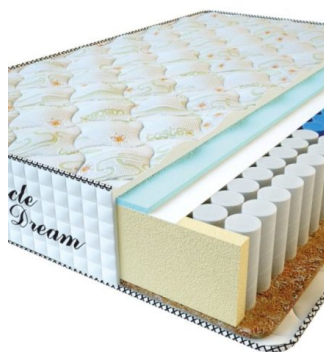

Height (cm) / Высота (см): 25

Length (cm) / Длина (см): 200

Width (cm) / Ширина (см): 180

Weight (kg) / Вес (кг): 36

МАТРАС PREMIUM (200 CM * 160 CM * 25 CM)

Анатомический матрас Premium

Цена: \$ 218

[Матрасы](#), [Мебель](#), [Мебель для спальни](#)

Height (cm) / Высота (см): 25
Length (cm) / Длина (см): 200
Width (cm) / Ширина (см): 160
Weight (kg) / Вес (кг): 32

МАТРАС PREMIUM (200 CM * 150 CM * 25 CM)

Анатомический матрас Premium

Цена: \$ 204

[Матрасы](#), [Мебель](#), [Мебель для спальни](#)