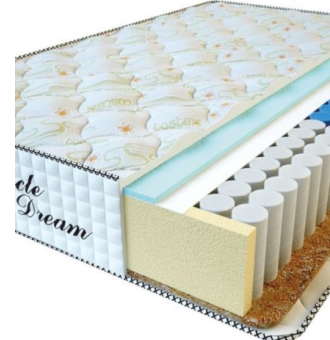

МАТРАС PREMIUM (200 CM * 180 CM * 25 CM)

Анатомический матрас Premium

Цена: $ 245

[Матрасы](#), [Мебель](#), [Мебель для спальни](#)

Height (cm) / Высота (см): 25

Length (cm) / Длина (см): 200

Width (cm) / Ширина (см): 180

Weight (kg) / Вес (кг): 36