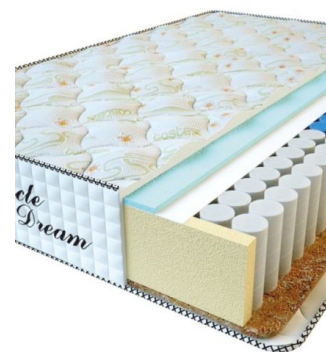

Height (cm) / Высота (см): 25
Length (cm) / Длина (см): 200
Width (cm) / Ширина (см): 160
Weight (kg) / Вес (кг): 32

МАТРАС PREMIUM (200 CM * 150 CM * 25 CM)

Анатомический матрас Premium

Цена: \$ 204

[Матрасы](#), [Мебель](#), [Мебель для спальни](#)

Height (cm) / Высота (см): 25
Length (cm) / Длина (см): 200
Width (cm) / Ширина (см): 150
Weight (kg) / Вес (кг): 30

МАТРАС PREMIUM (200 CM * 120 CM * 25 CM)

Анатомический матрас Premium

Цена: \$ 164

[Матрасы](#), [Мебель](#), [Мебель для спальни](#)

Height (cm) / Высота (см): 25
Length (cm) / Длина (см): 200
Width (cm) / Ширина (см): 120
Weight (kg) / Вес (кг): 24

МАТРАС PREMIUM (190 CM * 90 CM * 25 CM)

Анатомический матрас Premium

Цена: \$ 117

[Матрасы](#), [Мебель](#), [Мебель для спальни](#)