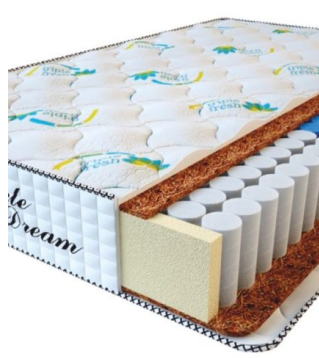

**МАТРАС PREMIUM LIFE
(200 CM * 120 CM * 27 CM)**

Анатомический матрас
Premium Life

Цена: \$ 260

[Матрасы](#), [Мебель](#), [Мебель для спальни](#)

Height (cm) / Высота (см): 27
Length (cm) / Длина (см): 200
Width (cm) / Ширина (см): 120
Weight (kg) / Вес (кг): 24

**МАТРАС PREMIUM LIFE
(190 CM * 90 CM * 27 CM)**

Анатомический матрас
Premium Life

Цена: \$ 185

[Матрасы](#), [Мебель](#), [Мебель для спальни](#)

Height (cm) / Высота (см): 27
Length (cm) / Длина (см): 190
Width (cm) / Ширина (см): 90
Weight (kg) / Вес (кг): 17