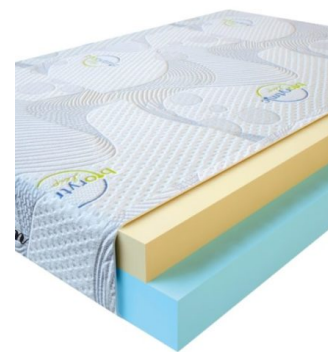

MATPAC VISCO LOVE
(200 CM * 90 CM * 17 CM)

Анатомический матрас Visco Love

Цена: \$ 168

[Матрасы](#), [Мебель](#), [Мебель для спальни](#)

Height (cm) / Высота (см): 17
Length (cm) / Длина (см): 200
Width (cm) / Ширина (см): 90
Weight (kg) / Вес (кг): 18

MATPAC VISCO LOVE
(200 CM * 180 CM * 17 CM)

Анатомический матрас Visco Love

Цена: \$ 335

[Матрасы](#), [Мебель](#), [Мебель для спальни](#)

Height (cm) / Высота (см): 17
Length (cm) / Длина (см): 200
Width (cm) / Ширина (см): 180
Weight (kg) / Вес (кг): 36

MATPAC VISCO LOVE
(200 CM * 160 CM * 17 CM)

Анатомический матрас Visco Love

Цена: \$ 298

[Матрасы](#), [Мебель](#), [Мебель для спальни](#)

Height (cm) / Высота (см): 17
Length (cm) / Длина (см): 200
Width (cm) / Ширина (см): 160
Weight (kg) / Вес (кг): 32