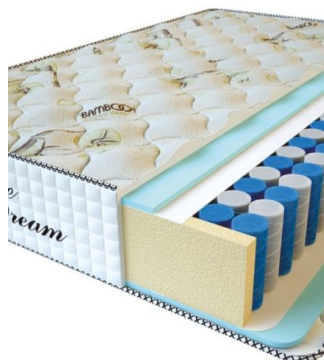

МАТРАС PREMIUM ALTERNATIVE (200 CM * 90 CM * 24 CM)

Анатомический матрас Premium Alternative

Цена: \$ 117

[Матрасы](#), [Мебель](#), [Мебель для спальни](#)

Height (cm) / Высота (см): 24
Length (cm) / Длина (см): 200
Width (cm) / Ширина (см): 90
Weight (kg) / Вес (кг): 18

МАТРАС PREMIUM ALTERNATIVE (200 CM * 180 CM * 24 CM)

Анатомический матрас Premium Alternative

Цена: \$ 234

[Матрасы](#), [Мебель](#), [Мебель для спальни](#)

Height (cm) / Высота (см): 24
Length (cm) / Длина (см): 200
Width (cm) / Ширина (см): 180
Weight (kg) / Вес (кг): 36

МАТРАС PREMIUM ALTERNATIVE (200 CM * 160 CM * 24 CM)

Анатомический матрас Premium Alternative

Цена: \$ 208

[Матрасы](#), [Мебель](#), [Мебель для спальни](#)

Height (cm) / Высота (см): 24
Length (cm) / Длина (см): 200
Width (cm) / Ширина (см): 160
Weight (kg) / Вес (кг): 32