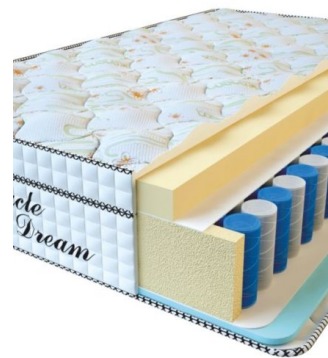

МАТРАС VISCO SPRING LATEX (200 CM * 120 CM * 34 CM)

Анатомический беспружинный матрас Visco Spring Latex

Цена: \$ 308

[Матрасы](#), [Мебель](#), [Мебель для спальни](#)

Height (cm) / Высота (см): 34
Length (cm) / Длина (см): 200
Width (cm) / Ширина (см): 120
Weight (kg) / Вес (кг): 24

МАТРАС VISCO SPRING LATEX (190 CM * 90 CM * 34 CM)

Анатомический беспружинный матрас Visco Spring Latex

Цена: \$ 219

[Матрасы](#), [Мебель](#), [Мебель для спальни](#)

Height (cm) / Высота (см): 34
Length (cm) / Длина (см): 190
Width (cm) / Ширина (см): 90
Weight (kg) / Вес (кг): 17

МАТРАС VISCO SPRING (200 CM * 90 CM * 30 CM)

Анатомический матрас Visco Spring

Цена: \$ 222

[Матрасы](#), [Мебель](#), [Мебель для спальни](#)

Height (cm) / Высота (см): 30
Length (cm) / Длина (см): 200
Width (cm) / Ширина (см): 90
Weight (kg) / Вес (кг): 18

МАТРАС VISCO SPRING (200 CM * 180 CM * 30 CM)

Анатомический матрас Visco Spring

Цена: \$ 443

[Матрасы](#), [Мебель](#), [Мебель для спальни](#)

Height (cm) / Высота (см): 30
Length (cm) / Длина (см): 200
Width (cm) / Ширина (см): 180
Weight (kg) / Вес (кг): 36