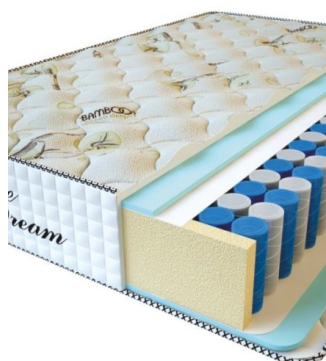

**MATPAC PREMIUM
DREAM (190 CM * 90 CM *
27 CM)**

Анатомический матрас
Premium Dream

Цена: \$ 185

[Матрасы](#), [Мебель](#), [Мебель для спальни](#)

Height (cm) / Высота (см): 27
Length (cm) / Длина (см): 190
Width (cm) / Ширина (см): 90
Weight (kg) / Вес (кг): 17

**MATPAC PREMIUM
ALTERNATIVE (200 CM *
90 CM * 24 CM)**

Анатомический матрас
Premium Alternative

Цена: \$ 117

[Матрасы](#), [Мебель](#), [Мебель для спальни](#)

Height (cm) / Высота (см): 24
Length (cm) / Длина (см): 200
Width (cm) / Ширина (см): 90
Weight (kg) / Вес (кг): 18

**MATPAC PREMIUM
ALTERNATIVE (200 CM *
180 CM * 24 CM)**

Анатомический матрас
Premium Alternative

Цена: \$ 234

[Матрасы](#), [Мебель](#), [Мебель для спальни](#)

Height (cm) / Высота (см): 24
Length (cm) / Длина (см): 200
Width (cm) / Ширина (см): 180
Weight (kg) / Вес (кг): 36