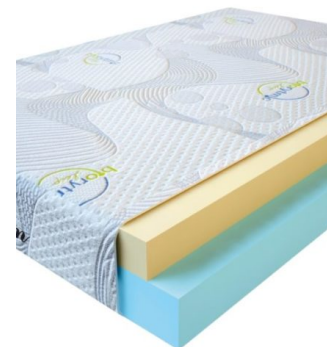

MATPAC VISCO LOVE
(200 CM * 90 CM * 17 CM)

Анатомический матрас Visco Love

Цена: \$ 168

[Матрасы](#), [Мебель](#), [Мебель для спальни](#)

Height (cm) / Высота (см): 17
Length (cm) / Длина (см): 200
Width (cm) / Ширина (см): 90
Weight (kg) / Вес (кг): 18

MATPAC VISCO LOVE
(200 CM * 180 CM * 17 CM)

Анатомический матрас Visco Love

Цена: \$ 335

[Матрасы](#), [Мебель](#), [Мебель для спальни](#)

Height (cm) / Высота (см): 17
Length (cm) / Длина (см): 200
Width (cm) / Ширина (см): 180
Weight (kg) / Вес (кг): 36

MATPAC VISCO LOVE
(200 CM * 160 CM * 17 CM)

Анатомический матрас Visco Love

Цена: \$ 298

[Матрасы](#), [Мебель](#), [Мебель для спальни](#)

Height (cm) / Высота (см): 17
Length (cm) / Длина (см): 200
Width (cm) / Ширина (см): 160
Weight (kg) / Вес (кг): 32