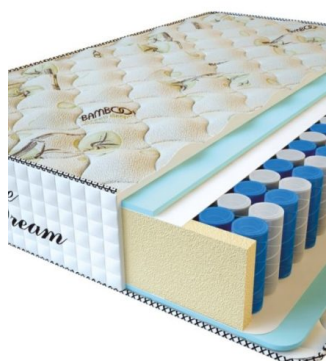

**MATPAC PREMIUM
ALTERNATIVE (200 CM *
90 CM * 24 CM)**

Анатомический матрас
Premium Alternative

Цена: \$ 117

[Матрасы](#), [Мебель](#), [Мебель для спальни](#)

Height (cm) / Высота (см): 24
Length (cm) / Длина (см): 200
Width (cm) / Ширина (см): 90
Weight (kg) / Вес (кг): 18

**MATPAC PREMIUM
ALTERNATIVE (200 CM *
180 CM * 24 CM)**

Анатомический матрас
Premium Alternative

Цена: \$ 234

[Матрасы](#), [Мебель](#), [Мебель для спальни](#)

Height (cm) / Высота (см): 24
Length (cm) / Длина (см): 200
Width (cm) / Ширина (см): 180
Weight (kg) / Вес (кг): 36

**MATPAC PREMIUM
ALTERNATIVE (200 CM *
160 CM * 24 CM)**

Анатомический матрас
Premium Alternative

Цена: \$ 208

[Матрасы](#), [Мебель](#), [Мебель для спальни](#)

Height (cm) / Высота (см): 24
Length (cm) / Длина (см): 200
Width (cm) / Ширина (см): 160
Weight (kg) / Вес (кг): 32