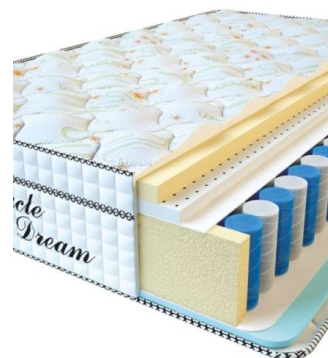

МАТРАСЫ

МАТРАС VISCO SPRING LATEX (200 CM * 90 CM * 34 CM)

Анатомический беспружинный матрас Visco Spring Latex

Цена: \$ 331

[Матрасы](#), [Мебель](#), [Мебель для спальни](#)

Height (cm) / Высота (см): 34
Length (cm) / Длина (см): 200
Width (cm) / Ширина (см): 90
Weight (kg) / Вес (кг): 18

МАТРАС VISCO SPRING LATEX (200 CM * 180 CM * 34 CM)

Анатомический беспружинный матрас Visco Spring Latex

Цена: \$ 461

[Матрасы](#), [Мебель](#), [Мебель для спальни](#)

Height (cm) / Высота (см): 34
Length (cm) / Длина (см): 200
Width (cm) / Ширина (см): 180
Weight (kg) / Вес (кг): 36

МАТРАС VISCO SPRING LATEX (200 CM * 160 CM * 34 CM)

Анатомический беспружинный матрас Visco Spring Latex

Цена: \$ 410

[Матрасы](#), [Мебель](#), [Мебель для спальни](#)

Height (cm) / Высота (см): 34
Length (cm) / Длина (см): 200
Width (cm) / Ширина (см): 160
Weight (kg) / Вес (кг): 32

МАТРАС VISCO SPRING LATEX (200 CM * 150 CM * 34 CM)

Анатомический беспружинный матрас Visco Spring Latex

Цена: \$ 384

[Матрасы](#), [Мебель](#), [Мебель для спальни](#)

Height (cm) / Высота (см): 34
Length (cm) / Длина (см): 200
Width (cm) / Ширина (см): 150
Weight (kg) / Вес (кг): 30