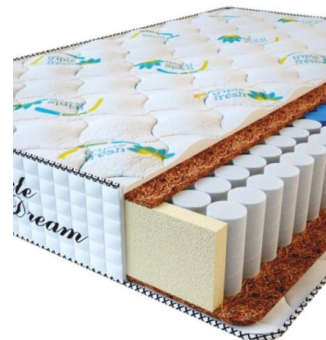

**МАТРАС PREMIUM
KOKOS (200 CM * 160 CM
* 28 CM)**

Анатомический матрас
Premium Kokos

Цена: \$ 298

[Матрасы](#), [Мебель](#), [Мебель для спальни](#)

Height (cm) / Высота (см): 28
Length (cm) / Длина (см): 200
Width (cm) / Ширина (см): 160
Weight (kg) / Вес (кг): 32

**МАТРАС PREMIUM
KOKOS (200 CM * 150 CM
* 28 CM)**

Анатомический матрас
Premium Kokos

Цена: \$ 279

[Матрасы](#), [Мебель](#), [Мебель для спальни](#)

Height (cm) / Высота (см): 28
Length (cm) / Длина (см): 200
Width (cm) / Ширина (см): 150
Weight (kg) / Вес (кг): 30

**МАТРАС PREMIUM
KOKOS (200 CM * 120 CM
* 28 CM)**

Анатомический матрас
Premium Kokos

Цена: \$ 224

[Матрасы](#), [Мебель](#), [Мебель для спальни](#)

Height (cm) / Высота (см): 28
Length (cm) / Длина (см): 200
Width (cm) / Ширина (см): 120
Weight (kg) / Вес (кг): 24