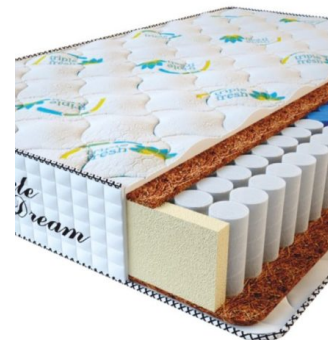

**МАТРАС PREMIUM
KOKOS (200 CM * 160 CM
* 28 CM)**

Анатомический матрас
Premium Kokos

Цена: \$ 298

[Матрасы](#), [Мебель](#), [Мебель для спальни](#)

Height (cm) / Высота (см): 28
Length (cm) / Длина (см): 200
Width (cm) / Ширина (см): 160
Weight (kg) / Вес (кг): 32

**МАТРАС PREMIUM
KOKOS (200 CM * 150 CM
* 28 CM)**

Анатомический матрас
Premium Kokos

Цена: \$ 279

[Матрасы](#), [Мебель](#), [Мебель для спальни](#)

Height (cm) / Высота (см): 28
Length (cm) / Длина (см): 200
Width (cm) / Ширина (см): 150
Weight (kg) / Вес (кг): 30

**МАТРАС PREMIUM
KOKOS (200 CM * 120 CM
* 28 CM)**

Анатомический матрас
Premium Kokos

Цена: \$ 224

[Матрасы](#), [Мебель](#), [Мебель для спальни](#)

Height (cm) / Высота (см): 28
Length (cm) / Длина (см): 200
Width (cm) / Ширина (см): 120
Weight (kg) / Вес (кг): 24