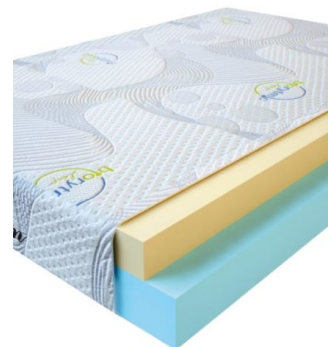

MATPAC VISCO LOVE
(200 CM * 90 CM * 17 CM)

Анатомический матрас Visco Love

Цена: \$ 168

[Матрасы](#), [Мебель](#), [Мебель для спальни](#)

Height (cm) / Высота (см): 17
Length (cm) / Длина (см): 200
Width (cm) / Ширина (см): 90
Weight (kg) / Вес (кг): 18

MATPAC VISCO LOVE
(200 CM * 180 CM * 17 CM)

Анатомический матрас Visco Love

Цена: \$ 335

[Матрасы](#), [Мебель](#), [Мебель для спальни](#)

Height (cm) / Высота (см): 17
Length (cm) / Длина (см): 200
Width (cm) / Ширина (см): 180
Weight (kg) / Вес (кг): 36

MATPAC VISCO LOVE
(200 CM * 160 CM * 17 CM)

Анатомический матрас Visco Love

Цена: \$ 298

[Матрасы](#), [Мебель](#), [Мебель для спальни](#)

Height (cm) / Высота (см): 17
Length (cm) / Длина (см): 200
Width (cm) / Ширина (см): 160
Weight (kg) / Вес (кг): 32