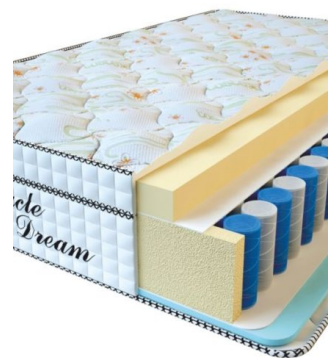

MATPAC VISCO SPRING
(200 CM * 160 CM * 30 CM)

Анатомический матрас Visco Spring

Цена: \$ 394

[Матрасы](#), [Мебель](#), [Мебель для спальни](#)

Height (cm) / Высота (см): 30
Length (cm) / Длина (см): 200
Width (cm) / Ширина (см): 160
Weight (kg) / Вес (кг): 32

MATPAC VISCO SPRING
(200 CM * 150 CM * 30 CM)

Анатомический матрас Visco Spring

Цена: \$ 369

[Матрасы](#), [Мебель](#), [Мебель для спальни](#)

Height (cm) / Высота (см): 30
Length (cm) / Длина (см): 200
Width (cm) / Ширина (см): 150
Weight (kg) / Вес (кг): 30

MATPAC VISCO SPRING
(200 CM * 120 CM * 30 CM)

Анатомический матрас Visco Spring

Цена: \$ 296

[Матрасы](#), [Мебель](#), [Мебель для спальни](#)

Height (cm) / Высота (см): 30
Length (cm) / Длина (см): 200
Width (cm) / Ширина (см): 120
Weight (kg) / Вес (кг): 24

MATPAC VISCO SPRING
(190 CM * 90 CM * 30 CM)

Анатомический матрас Visco Spring

Цена: \$ 211

[Матрасы](#), [Мебель](#), [Мебель для спальни](#)

Height (cm) / Высота (см): 30
Length (cm) / Длина (см): 190
Width (cm) / Ширина (см): 90
Weight (kg) / Вес (кг): 17