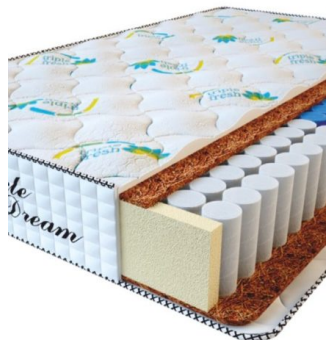

**МАТРАС PREMIUM
KOKOS (200 CM * 90 CM *
28 CM)**

Анатомический матрас
Premium Kokos

Цена: \$ 168

[Матрасы](#), [Мебель](#), [Мебель для спальни](#)

Height (cm) / Высота (см): 28
Length (cm) / Длина (см): 200
Width (cm) / Ширина (см): 90
Weight (kg) / Вес (кг): 18

**МАТРАС PREMIUM
KOKOS (200 CM * 180 CM
* 28 CM)**

Анатомический матрас
Premium Kokos

Цена: \$ 335

[Матрасы](#), [Мебель](#), [Мебель для спальни](#)

Height (cm) / Высота (см): 28
Length (cm) / Длина (см): 200
Width (cm) / Ширина (см): 180
Weight (kg) / Вес (кг): 36