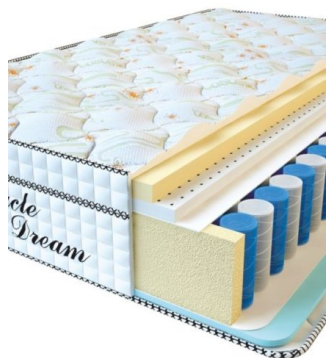

МАТРАС VISCO SPRING LATEX (200 CM * 160 CM * 34 CM)

Анатомический беспружинный матрас Visco Spring Latex

Цена: \$ 410

[Матрасы](#), [Мебель](#), [Мебель для спальни](#)

Height (cm) / Высота (см): 34
Length (cm) / Длина (см): 200
Width (cm) / Ширина (см): 160
Weight (kg) / Вес (кг): 32

МАТРАС VISCO SPRING LATEX (200 CM * 150 CM * 34 CM)

Анатомический беспружинный матрас Visco Spring Latex

Цена: \$ 384

[Матрасы](#), [Мебель](#), [Мебель для спальни](#)

Height (cm) / Высота (см): 34
Length (cm) / Длина (см): 200
Width (cm) / Ширина (см): 150
Weight (kg) / Вес (кг): 30

МАТРАС VISCO SPRING LATEX (200 CM * 120 CM * 34 CM)

Анатомический беспружинный матрас Visco Spring Latex

Цена: \$ 308

[Матрасы](#), [Мебель](#), [Мебель для спальни](#)

Height (cm) / Высота (см): 34
Length (cm) / Длина (см): 200
Width (cm) / Ширина (см): 120
Weight (kg) / Вес (кг): 24

МАТРАС VISCO SPRING LATEX (190 CM * 90 CM * 34 CM)

Анатомический беспружинный матрас Visco Spring Latex

Цена: \$ 219

[Матрасы](#), [Мебель](#), [Мебель для спальни](#)

Height (cm) / Высота (см): 34
Length (cm) / Длина (см): 190
Width (cm) / Ширина (см): 90
Weight (kg) / Вес (кг): 17