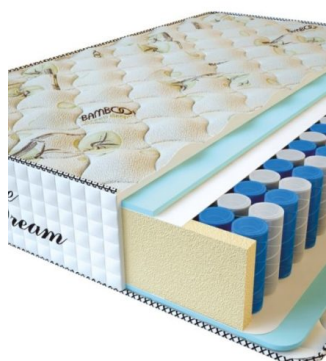

МАТРАС PREMIUM DREAM (190 CM * 90 CM * 27 CM)

Анатомический матрас Premium Dream

Цена: \$ 185
[Матрасы, Мебель, Мебель для спальни](#)
 Height (cm) / Высота (см): 27
 Length (cm) / Длина (см): 190
 Width (cm) / Ширина (см): 90
 Weight (kg) / Вес (кг): 17

МАТРАС PREMIUM ALTERNATIVE (200 CM * 90 CM * 24 CM)

Анатомический матрас Premium Alternative

Цена: \$ 117
[Матрасы, Мебель, Мебель для спальни](#)
 Height (cm) / Высота (см): 24
 Length (cm) / Длина (см): 200
 Width (cm) / Ширина (см): 90
 Weight (kg) / Вес (кг): 18

МАТРАС PREMIUM ALTERNATIVE (200 CM * 180 CM * 24 CM)

Анатомический матрас Premium Alternative

Цена: \$ 234
[Матрасы, Мебель, Мебель для спальни](#)
 Height (cm) / Высота (см): 24
 Length (cm) / Длина (см): 200
 Width (cm) / Ширина (см): 180
 Weight (kg) / Вес (кг): 36