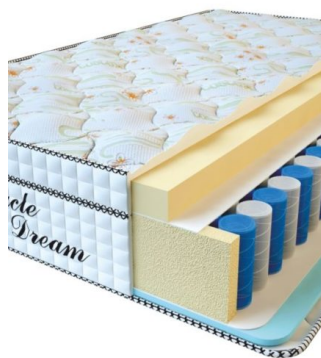

МАТРАС VISCO SPRING (200 CM * 180 CM * 30 CM)

Анатомический матрас Visco Spring

Цена: \$ 443

[Матрасы](#), [Мебель](#), [Мебель для спальни](#)

Height (cm) / Высота (см): 30
Length (cm) / Длина (см): 200
Width (cm) / Ширина (см): 180
Weight (kg) / Вес (кг): 36

MATPAC VISCO SPRING
(200 CM * 160 CM * 30 CM)

Анатомический матрас Visco Spring

Цена: \$ 394

[Матрасы](#), [Мебель](#), [Мебель для спальни](#)

Height (cm) / Высота (см): 30
Length (cm) / Длина (см): 200
Width (cm) / Ширина (см): 160
Weight (kg) / Вес (кг): 32

MATPAC VISCO SPRING
(200 CM * 150 CM * 30 CM)

Анатомический матрас Visco Spring

Цена: \$ 369

[Матрасы](#), [Мебель](#), [Мебель для спальни](#)

Height (cm) / Высота (см): 30
Length (cm) / Длина (см): 200
Width (cm) / Ширина (см): 150
Weight (kg) / Вес (кг): 30

MATPAC VISCO SPRING
(200 CM * 120 CM * 30 CM)

Анатомический матрас Visco Spring

Цена: \$ 296

[Матрасы](#), [Мебель](#), [Мебель для спальни](#)

Height (cm) / Высота (см): 30
Length (cm) / Длина (см): 200
Width (cm) / Ширина (см): 120
Weight (kg) / Вес (кг): 24