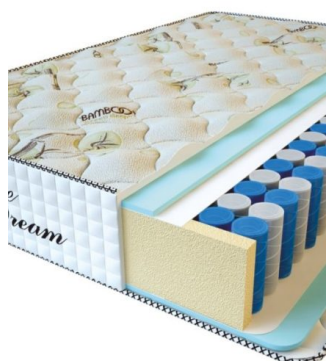

МАТРАС PREMIUM ALTERNATIVE (200 CM * 180 CM * 24 CM)

Анатомический матрас Premium Alternative

Цена: \$ 234
[Матрасы, Мебель, Мебель для спальни](#)
 Height (cm) / Высота (см): 24
 Length (cm) / Длина (см): 200
 Width (cm) / Ширина (см): 180
 Weight (kg) / Вес (кг): 36

МАТРАС PREMIUM ALTERNATIVE (200 CM * 160 CM * 24 CM)

Анатомический матрас Premium Alternative

Цена: \$ 208
[Матрасы, Мебель, Мебель для спальни](#)
 Height (cm) / Высота (см): 24
 Length (cm) / Длина (см): 200
 Width (cm) / Ширина (см): 160
 Weight (kg) / Вес (кг): 32