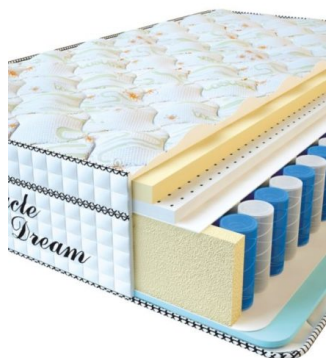

МАТРАСЫ

МАТРАС VISCO SPRING LATEX (200 CM * 90 CM * 34 CM)

Анатомический беспружинный матрас Visco Spring Latex

Цена: \$ 331

[Матрасы](#), [Мебель](#), [Мебель для спальни](#)

Height (cm) / Высота (см): 34
Length (cm) / Длина (см): 200
Width (cm) / Ширина (см): 90
Weight (kg) / Вес (кг): 18

МАТРАС VISCO SPRING LATEX (200 CM * 180 CM * 34 CM)

Анатомический беспружинный матрас Visco Spring Latex

Цена: \$ 461

[Матрасы](#), [Мебель](#), [Мебель для спальни](#)

Height (cm) / Высота (см): 34
Length (cm) / Длина (см): 200
Width (cm) / Ширина (см): 180
Weight (kg) / Вес (кг): 36

МАТРАС VISCO SPRING LATEX (200 CM * 160 CM * 34 CM)

Анатомический беспружинный матрас Visco Spring Latex

Цена: \$ 410

[Матрасы](#), [Мебель](#), [Мебель для спальни](#)

Height (cm) / Высота (см): 34
Length (cm) / Длина (см): 200
Width (cm) / Ширина (см): 160
Weight (kg) / Вес (кг): 32