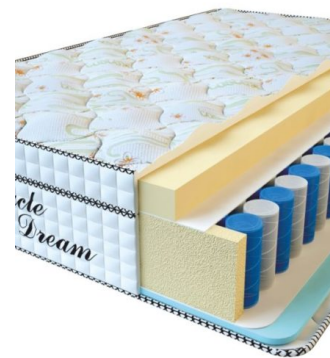

МАТРАС VISCO SPRING LATEX (200 CM * 120 CM * 34 CM)

Анатомический беспружинный матрас Visco Spring Latex

Цена: \$ 308

[Матрасы](#), [Мебель](#), [Мебель для спальни](#)

Height (cm) / Высота (см): 34
Length (cm) / Длина (см): 200
Width (cm) / Ширина (см): 120
Weight (kg) / Вес (кг): 24

МАТРАС VISCO SPRING LATEX (190 CM * 90 CM * 34 CM)

Анатомический беспружинный матрас Visco Spring Latex

Цена: \$ 219

[Матрасы](#), [Мебель](#), [Мебель для спальни](#)

Height (cm) / Высота (см): 34
Length (cm) / Длина (см): 190
Width (cm) / Ширина (см): 90
Weight (kg) / Вес (кг): 17

МАТРАС VISCO SPRING (200 CM * 90 CM * 30 CM)

Анатомический матрас Visco Spring

Цена: \$ 222

[Матрасы](#), [Мебель](#), [Мебель для спальни](#)

Height (cm) / Высота (см): 30
Length (cm) / Длина (см): 200
Width (cm) / Ширина (см): 90
Weight (kg) / Вес (кг): 18

МАТРАС VISCO SPRING (200 CM * 180 CM * 30 CM)

Анатомический матрас Visco Spring

Цена: \$ 443

[Матрасы](#), [Мебель](#), [Мебель для спальни](#)

Height (cm) / Высота (см): 30
Length (cm) / Длина (см): 200
Width (cm) / Ширина (см): 180
Weight (kg) / Вес (кг): 36