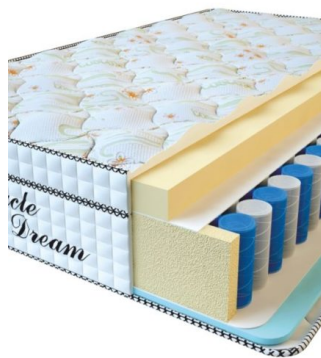

МАТРАС VISCO SPRING LATEX (200 CM * 150 CM * 34 CM)

Анатомический беспружинный матрас Visco Spring Latex

Цена: \$ 384

[Матрасы](#), [Мебель](#), [Мебель для спальни](#)

Height (cm) / Высота (см): 34
Length (cm) / Длина (см): 200
Width (cm) / Ширина (см): 150
Weight (kg) / Вес (кг): 30

МАТРАС VISCO SPRING LATEX (200 CM * 120 CM * 34 CM)

Анатомический беспружинный матрас Visco Spring Latex

Цена: \$ 308

[Матрасы](#), [Мебель](#), [Мебель для спальни](#)

Height (cm) / Высота (см): 34
Length (cm) / Длина (см): 200
Width (cm) / Ширина (см): 120
Weight (kg) / Вес (кг): 24

МАТРАС VISCO SPRING LATEX (190 CM * 90 CM * 34 CM)

Анатомический беспружинный матрас Visco Spring Latex

Цена: \$ 219

[Матрасы](#), [Мебель](#), [Мебель для спальни](#)

Height (cm) / Высота (см): 34
Length (cm) / Длина (см): 190
Width (cm) / Ширина (см): 90
Weight (kg) / Вес (кг): 17

МАТРАС VISCO SPRING (200 CM * 90 CM * 30 CM)

Анатомический матрас Visco Spring

Цена: \$ 222

[Матрасы](#), [Мебель](#), [Мебель для спальни](#)

Height (cm) / Высота (см): 30
Length (cm) / Длина (см): 200
Width (cm) / Ширина (см): 90
Weight (kg) / Вес (кг): 18