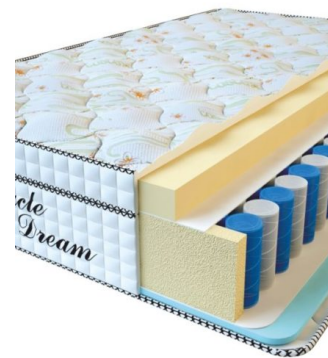

**МАТРАС VISCO SPRING
LATEX (200 CM * 120 CM
* 34 CM)**

Анатомический
беспружинный матрас Visco
Spring Latex

Цена: \$ 308

[Матрасы](#), [Мебель](#), [Мебель для
спальни](#)

Height (cm) / Высота (см): 34
Length (cm) / Длина (см): 200
Width (cm) / Ширина (см): 120
Weight (kg) / Вес (кг): 24

**МАТРАС VISCO SPRING
LATEX (190 CM * 90 CM *
34 CM)**

Анатомический
беспружинный матрас Visco
Spring Latex

Цена: \$ 219

[Матрасы](#), [Мебель](#), [Мебель для
спальни](#)

Height (cm) / Высота (см): 34
Length (cm) / Длина (см): 190
Width (cm) / Ширина (см): 90
Weight (kg) / Вес (кг): 17

**МАТРАС VISCO SPRING
(200 CM * 90 CM * 30 CM)**

Анатомический матрас Visco
Spring

Цена: \$ 222

[Матрасы](#), [Мебель](#), [Мебель для
спальни](#)

Height (cm) / Высота (см): 30
Length (cm) / Длина (см): 200
Width (cm) / Ширина (см): 90
Weight (kg) / Вес (кг): 18

**МАТРАС VISCO SPRING
(200 CM * 180 CM * 30
CM)**

Анатомический матрас Visco
Spring

Цена: \$ 443

[Матрасы](#), [Мебель](#), [Мебель для
спальни](#)

Height (cm) / Высота (см): 30
Length (cm) / Длина (см): 200
Width (cm) / Ширина (см): 180
Weight (kg) / Вес (кг): 36