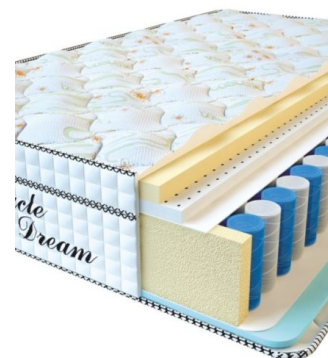

МАТРАСЫ

**МАТРАС VISCO SPRING
LATEX (200 CM * 90 CM *
34 CM)**

Анатомический
беспружинный матрас Visco
Spring Latex

Цена: \$ 331

[Матрасы](#), [Мебель](#), [Мебель для
спальни](#)

Height (cm) / Высота (см): 34
Length (cm) / Длина (см): 200
Width (cm) / Ширина (см): 90
Weight (kg) / Вес (кг): 18

**МАТРАС VISCO SPRING
LATEX (200 CM * 180 CM
* 34 CM)**

Анатомический
беспружинный матрас Visco
Spring Latex

Цена: \$ 461

[Матрасы](#), [Мебель](#), [Мебель для
спальни](#)

Height (cm) / Высота (см): 34
Length (cm) / Длина (см): 200
Width (cm) / Ширина (см): 180
Weight (kg) / Вес (кг): 36

**МАТРАС VISCO SPRING
LATEX (200 CM * 160 CM
* 34 CM)**

Анатомический
беспружинный матрас Visco
Spring Latex

Цена: \$ 410

[Матрасы](#), [Мебель](#), [Мебель для
спальни](#)

Height (cm) / Высота (см): 34
Length (cm) / Длина (см): 200
Width (cm) / Ширина (см): 160
Weight (kg) / Вес (кг): 32