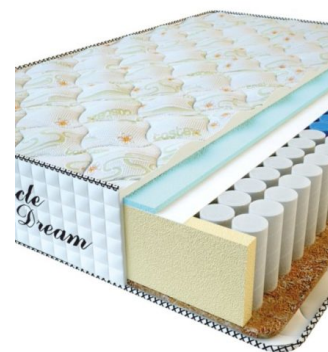

MATRAC PREMIUM (200 CM * 160 CM * 25 CM)

Анатомический матрас Premium

Цена: \$ 218
[Матрасы, Мебель, Мебель для спальни](#)
 Height (cm) / Высота (см): 25
 Length (cm) / Длина (см): 200
 Width (cm) / Ширина (см): 160
 Weight (kg) / Вес (кг): 32

MATRAC PREMIUM (200 CM * 150 CM * 25 CM)

Анатомический матрас Premium

Цена: \$ 204
[Матрасы, Мебель, Мебель для спальни](#)
 Height (cm) / Высота (см): 25
 Length (cm) / Длина (см): 200
 Width (cm) / Ширина (см): 150
 Weight (kg) / Вес (кг): 30

MATRAC PREMIUM (200 CM * 120 CM * 25 CM)

Анатомический матрас Premium

Цена: \$ 164
[Матрасы, Мебель, Мебель для спальни](#)
 Height (cm) / Высота (см): 25
 Length (cm) / Длина (см): 200
 Width (cm) / Ширина (см): 120
 Weight (kg) / Вес (кг): 24