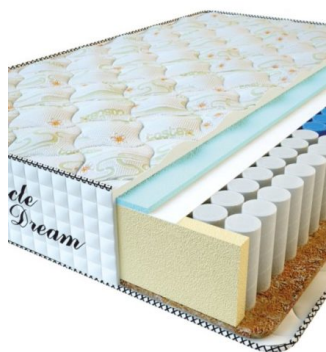

МАТРАС PREMIUM (200 CM * 90 CM * 25 CM)

Анатомический матрас Premium

Цена: \$ 125
[Матрасы, Мебель, Мебель для спальни](#)
Height (cm) / Высота (см): 25
Length (cm) / Длина (см): 200
Width (cm) / Ширина (см): 90
Weight (kg) / Вес (кг): 18

МАТРАС PREMIUM (200 CM * 180 CM * 25 CM)

Анатомический матрас Premium

Цена: \$ 245
[Матрасы, Мебель, Мебель для спальни](#)
Height (cm) / Высота (см): 25
Length (cm) / Длина (см): 200
Width (cm) / Ширина (см): 180
Weight (kg) / Вес (кг): 36

MATRAC PREMIUM (200 CM * 160 CM * 25 CM)

Анатомический матрас Premium

Цена: \$ 218
[Матрасы, Мебель, Мебель для спальни](#)
 Height (cm) / Высота (см): 25
 Length (cm) / Длина (см): 200
 Width (cm) / Ширина (см): 160
 Weight (kg) / Вес (кг): 32