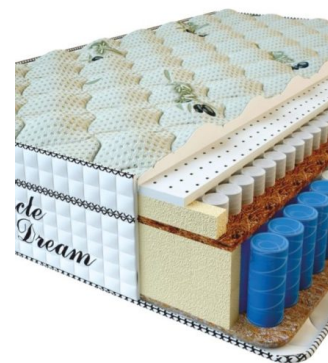

MATPAC RELAX SENSITIVE (200 CM * 180 CM * 36 CM)

Анатомический матрас Relax Sensitive

Цена: \$ 515

[Матрасы](#), [Мебель](#), [Мебель для спальни](#)

Height (cm) / Высота (см): 36
Length (cm) / Длина (см): 200
Width (cm) / Ширина (см): 180
Weight (kg) / Вес (кг): 36

MATPAC RELAX SENSITIVE (200 CM * 160 CM * 36 CM)

Анатомический матрас Relax Sensitive

Цена: \$ 458

[Матрасы](#), [Мебель](#), [Мебель для спальни](#)

Height (cm) / Высота (см): 36
Length (cm) / Длина (см): 200
Width (cm) / Ширина (см): 160
Weight (kg) / Вес (кг): 32