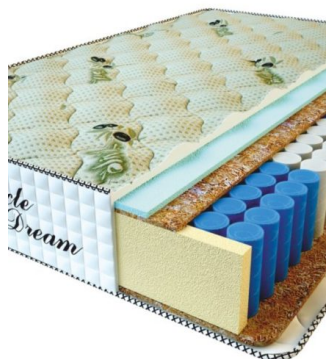

MATPAC PREMIUM LUX (200 CM * 90 CM * 25 CM)

Анатомический матрас Premium Lux

Цена: \$ 141
[Матрасы, Мебель, Мебель для спальни](#)
 Height (cm) / Высота (см): 25
 Length (cm) / Длина (см): 200
 Width (cm) / Ширина (см): 90
 Weight (kg) / Вес (кг): 18

MATPAC PREMIUM LUX (200 CM * 180 CM * 25 CM)

Анатомический матрас Premium Lux

Цена: \$ 281
[Матрасы, Мебель, Мебель для спальни](#)
 Height (cm) / Высота (см): 25
 Length (cm) / Длина (см): 200
 Width (cm) / Ширина (см): 180
 Weight (kg) / Вес (кг): 36

MATPAC PREMIUM LUX (200 CM * 160 CM * 25 CM)

Анатомический матрас Premium Lux

Цена: \$ 250
[Матрасы, Мебель, Мебель для спальни](#)
 Height (cm) / Высота (см): 25
 Length (cm) / Длина (см): 200
 Width (cm) / Ширина (см): 160
 Weight (kg) / Вес (кг): 32