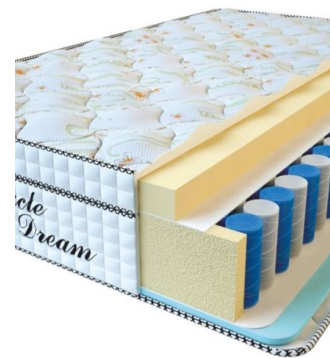

**MATPAC VISCO SPRING
LATEX (200 CM * 120 CM
* 34 CM)**

Анатомический
беспружинный матрас Visco
Spring Latex

Цена: \$ 308
[Матрасы](#), [Мебель](#), [Мебель для
спальни](#)
Height (cm) / Высота (см): 34
Length (cm) / Длина (см): 200
Width (cm) / Ширина (см): 120
Weight (kg) / Вес (кг): 24

**MATPAC VISCO SPRING
LATEX (190 CM * 90 CM *
34 CM)**

Анатомический
беспружинный матрас Visco
Spring Latex

Цена: \$ 219
[Матрасы](#), [Мебель](#), [Мебель для
спальни](#)
Height (cm) / Высота (см): 34
Length (cm) / Длина (см): 190
Width (cm) / Ширина (см): 90
Weight (kg) / Вес (кг): 17

**MATPAC VISCO SPRING
(200 CM * 90 CM * 30 CM)**

Анатомический матрас Visco
Spring

Цена: \$ 222
[Матрасы](#), [Мебель](#), [Мебель для
спальни](#)
Height (cm) / Высота (см): 30
Length (cm) / Длина (см): 200
Width (cm) / Ширина (см): 90
Weight (kg) / Вес (кг): 18

**MATPAC VISCO SPRING
(200 CM * 180 CM * 30
CM)**

Анатомический матрас Visco
Spring

Цена: \$ 443
[Матрасы](#), [Мебель](#), [Мебель для
спальни](#)
Height (cm) / Высота (см): 30
Length (cm) / Длина (см): 200
Width (cm) / Ширина (см): 180
Weight (kg) / Вес (кг): 36