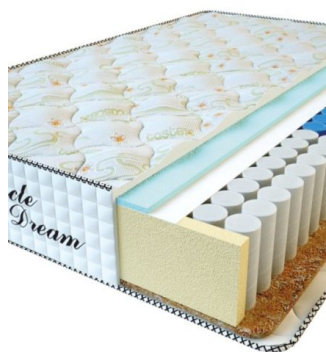

МАТРАС PREMIUM AIR TOUCH (190 CM * 90 CM * 28 CM)

Анатомический матрас Premium Air Touch

Цена: \$ 194
[Матрасы, Мебель, Мебель для спальни](#)
Height (cm) / Высота (см): 28
Length (cm) / Длина (см): 190
Width (cm) / Ширина (см): 90
Weight (kg) / Вес (кг): 17

МАТРАС PREMIUM (200 CM * 90 CM * 25 CM)

Анатомический матрас Premium

Цена: \$ 125
[Матрасы, Мебель, Мебель для спальни](#)
Height (cm) / Высота (см): 25
Length (cm) / Длина (см): 200
Width (cm) / Ширина (см): 90
Weight (kg) / Вес (кг): 18

МАТРАС PREMIUM (200 CM * 180 CM * 25 CM)

Анатомический матрас Premium

Цена: \$ 245
[Матрасы, Мебель, Мебель для спальни](#)
Height (cm) / Высота (см): 25
Length (cm) / Длина (см): 200
Width (cm) / Ширина (см): 180
Weight (kg) / Вес (кг): 36