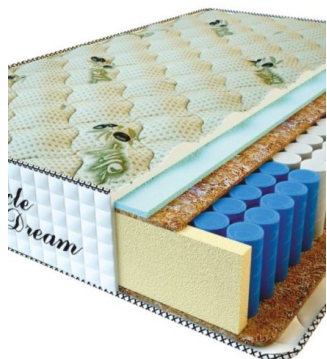

MATPAC PREMIUM LUX (200 CM * 90 CM * 25 CM)

Анатомический матрас Premium Lux

Цена: \$ 141
[Матрасы, Мебель, Мебель для спальни](#)
 Height (cm) / Высота (см): 25
 Length (cm) / Длина (см): 200
 Width (cm) / Ширина (см): 90
 Weight (kg) / Вес (кг): 18

MATPAC PREMIUM LUX (200 CM * 180 CM * 25 CM)

Анатомический матрас Premium Lux

Цена: \$ 281
[Матрасы, Мебель, Мебель для спальни](#)
 Height (cm) / Высота (см): 25
 Length (cm) / Длина (см): 200
 Width (cm) / Ширина (см): 180
 Weight (kg) / Вес (кг): 36