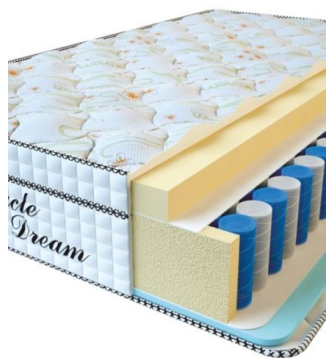

**MATPAC VISCO SPRING
LATEX (190 CM * 90 CM *
34 CM)**

Анатомический
беспружинный матрас Visco
Spring Latex

Цена: \$ 219
[Матрасы](#), [Мебель](#), [Мебель для
спальни](#)
Height (cm) / Высота (см): 34
Length (cm) / Длина (см): 190
Width (cm) / Ширина (см): 90
Weight (kg) / Вес (кг): 17

**MATPAC VISCO SPRING
(200 CM * 90 CM * 30 CM)**

Анатомический матрас Visco
Spring

Цена: \$ 222
[Матрасы](#), [Мебель](#), [Мебель для
спальни](#)
Height (cm) / Высота (см): 30
Length (cm) / Длина (см): 200
Width (cm) / Ширина (см): 90
Weight (kg) / Вес (кг): 18

**MATPAC VISCO SPRING
(200 CM * 180 CM * 30
CM)**

Анатомический матрас Visco
Spring

Цена: \$ 443
[Матрасы](#), [Мебель](#), [Мебель для
спальни](#)
Height (cm) / Высота (см): 30
Length (cm) / Длина (см): 200
Width (cm) / Ширина (см): 180
Weight (kg) / Вес (кг): 36

**MATPAC VISCO SPRING
(200 CM * 160 CM * 30
CM)**

Анатомический матрас Visco Spring

Цена: \$ 394

[Матрасы, Мебель, Мебель для спальни](#)

Height (cm) / Высота (см): 30
Length (cm) / Длина (см): 200
Width (cm) / Ширина (см): 160
Weight (kg) / Вес (кг): 32