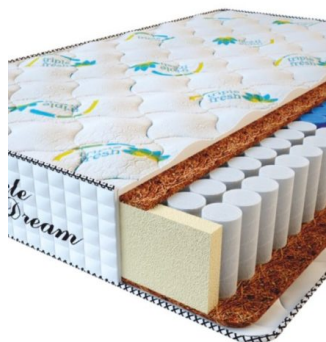

**МАТРАС PREMIUM KOKOS
(200 CM * 90 CM * 28 CM)**

Анатомический матрас
Premium Kokos

Цена: \$ 168
[Матрасы, Мебель, Мебель для спальни](#)
 Height (cm) / Высота (см): 28
 Length (cm) / Длина (см): 200
 Width (cm) / Ширина (см): 90
 Weight (kg) / Вес (кг): 18

**МАТРАС PREMIUM KOKOS
(200 CM * 180 CM * 28 CM)**

Анатомический матрас
Premium Kokos

Цена: \$ 335
[Матрасы, Мебель, Мебель для спальни](#)
 Height (cm) / Высота (см): 28
 Length (cm) / Длина (см): 200
 Width (cm) / Ширина (см): 180
 Weight (kg) / Вес (кг): 36

МАТРАС PREMIUM KOKOS (200 CM * 160 CM * 28 CM)

Анатомический матрас Premium Kokos

Цена: \$ 298
[Матрасы, Мебель, Мебель для спальни](#)
 Height (cm) / Высота (см): 28
 Length (cm) / Длина (см): 200
 Width (cm) / Ширина (см): 160
 Weight (kg) / Вес (кг): 32