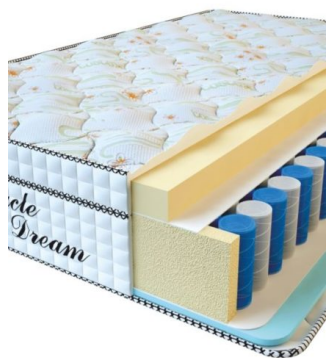

**MATPAC VISCO SPRING
(200 CM * 90 CM * 30 CM)**

Анатомический матрас Visco
Spring

Цена: \$ 222
[Матрасы](#), [Мебель](#), [Мебель для
спальни](#)
Height (cm) / Высота (см): 30
Length (cm) / Длина (см): 200
Width (cm) / Ширина (см): 90
Weight (kg) / Вес (кг): 18

**MATPAC VISCO SPRING
(200 CM * 180 CM * 30
CM)**

Анатомический матрас Visco
Spring

Цена: \$ 443
[Матрасы](#), [Мебель](#), [Мебель для
спальни](#)
Height (cm) / Высота (см): 30
Length (cm) / Длина (см): 200
Width (cm) / Ширина (см): 180
Weight (kg) / Вес (кг): 36

**MATPAC VISCO SPRING
(200 CM * 160 CM * 30
CM)**

Анатомический матрас Visco Spring

Цена: \$ 394

[Матрасы, Мебель, Мебель для спальни](#)

Height (cm) / Высота (см): 30
Length (cm) / Длина (см): 200
Width (cm) / Ширина (см): 160
Weight (kg) / Вес (кг): 32

**MATPAC VISCO SPRING
(200 CM * 150 CM * 30
CM)**

Анатомический матрас Visco Spring

Цена: \$ 369

[Матрасы, Мебель, Мебель для спальни](#)

Height (cm) / Высота (см): 30
Length (cm) / Длина (см): 200
Width (cm) / Ширина (см): 150
Weight (kg) / Вес (кг): 30