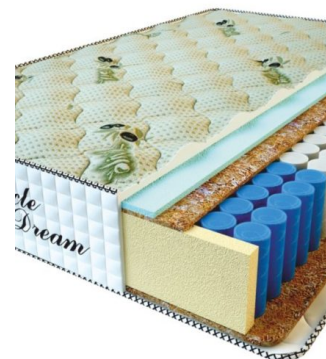

MATPAC PREMIUM LUX (200 CM * 160 CM * 25 CM)

Анатомический матрас Premium Lux

Цена: \$ 250
[Матрасы, Мебель, Мебель для спальни](#)
 Height (cm) / Высота (см): 25
 Length (cm) / Длина (см): 200
 Width (cm) / Ширина (см): 160
 Weight (kg) / Вес (кг): 32

MATPAC PREMIUM LUX (200 CM * 150 CM * 25 CM)

Анатомический матрас Premium Lux

Цена: \$ 234
[Матрасы, Мебель, Мебель для спальни](#)
 Height (cm) / Высота (см): 25
 Length (cm) / Длина (см): 200
 Width (cm) / Ширина (см): 150
 Weight (kg) / Вес (кг): 30

MATPAC PREMIUM LUX (200 CM * 120 CM * 25 CM)

Анатомический матрас Premium Lux

Цена: \$ 188
[Матрасы, Мебель, Мебель для спальни](#)
 Height (cm) / Высота (см): 25
 Length (cm) / Длина (см): 200
 Width (cm) / Ширина (см): 120
 Weight (kg) / Вес (кг): 24