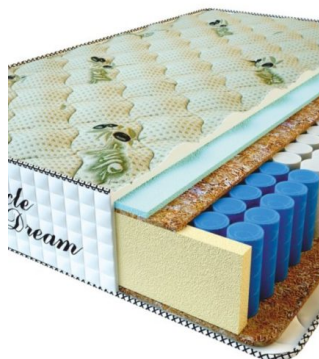

MATPAC PREMIUM LUX (200 CM * 160 CM * 25 CM)

Анатомический матрас Premium Lux

Цена: \$ 250
[Матрасы, Мебель, Мебель для спальни](#)
 Height (cm) / Высота (см): 25
 Length (cm) / Длина (см): 200
 Width (cm) / Ширина (см): 160
 Weight (kg) / Вес (кг): 32

MATPAC PREMIUM LUX (200 CM * 150 CM * 25 CM)

Анатомический матрас Premium Lux

Цена: \$ 234
[Матрасы, Мебель, Мебель для спальни](#)
 Height (cm) / Высота (см): 25
 Length (cm) / Длина (см): 200
 Width (cm) / Ширина (см): 150
 Weight (kg) / Вес (кг): 30