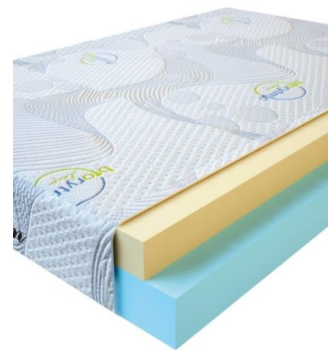

**MATPAC VISCO LOVE
(200 CM * 90 CM * 17
CM)**

Анатомический матрас Visco Love

Цена: \$ 168

[Матрасы, Мебель, Мебель для спальни](#)

Height (cm) / Высота (см): 17
Length (cm) / Длина (см): 200
Width (cm) / Ширина (см): 90
Weight (kg) / Вес (кг): 18

**MATPAC VISCO LOVE
(200 CM * 180 CM * 17
CM)**

Анатомический матрас Visco Love

Цена: \$ 335

[Матрасы, Мебель, Мебель для спальни](#)

Height (cm) / Высота (см): 17
Length (cm) / Длина (см): 200
Width (cm) / Ширина (см): 180
Weight (kg) / Вес (кг): 36

**MATPAC VISCO LOVE
(200 CM * 160 CM * 17
CM)**

Анатомический матрас Visco Love

Цена: \$ 298

[Матрасы, Мебель, Мебель для спальни](#)

Height (cm) / Высота (см): 17
Length (cm) / Длина (см): 200
Width (cm) / Ширина (см): 160
Weight (kg) / Вес (кг): 32