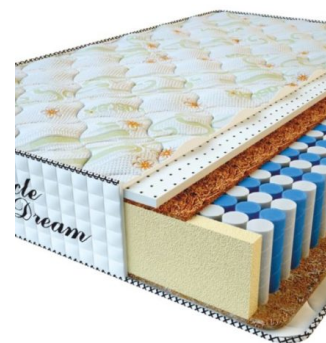

МАТРАС PREMIUM AIR TOUCH (200 CM * 90 CM * 28 CM)

Анатомический матрас Premium Air Touch

Цена: \$ 204
[Матрасы, Мебель, Мебель для спальни](#)
Height (cm) / Высота (см): 28
Length (cm) / Длина (см): 200
Width (cm) / Ширина (см): 90
Weight (kg) / Вес (кг): 18

МАТРАС PREMIUM AIR TOUCH (200 CM * 180 CM * 28 CM)

Анатомический матрас Premium Air Touch

Цена: \$ 407
[Матрасы, Мебель, Мебель для спальни](#)
Height (cm) / Высота (см): 28
Length (cm) / Длина (см): 200
Width (cm) / Ширина (см): 180
Weight (kg) / Вес (кг): 36

МАТРАС PREMIUM AIR TOUCH (200 CM * 160 CM * 28 CM)

Анатомический матрас Premium Air Touch

Цена: \$ 362
[Матрасы, Мебель, Мебель для спальни](#)
Height (cm) / Высота (см): 28
Length (cm) / Длина (см): 200
Width (cm) / Ширина (см): 160
Weight (kg) / Вес (кг): 32