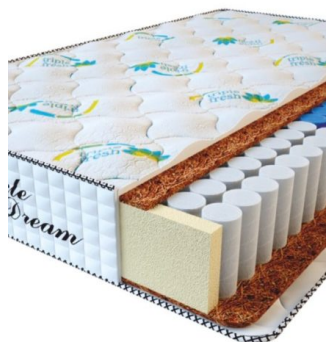

**МАТРАС PREMIUM LIFE
(190 CM * 90 CM * 27 CM)**

Анатомический матрас
Premium Life

Цена: \$ 185
[Матрасы, Мебель, Мебель для спальни](#)
 Height (cm) / Высота (см): 27
 Length (cm) / Длина (см): 190
 Width (cm) / Ширина (см): 90
 Weight (kg) / Вес (кг): 17

**МАТРАС PREMIUM KOKOS
(200 CM * 90 CM * 28 CM)**

Анатомический матрас
Premium Kokos

Цена: \$ 168
[Матрасы, Мебель, Мебель для спальни](#)
 Height (cm) / Высота (см): 28
 Length (cm) / Длина (см): 200
 Width (cm) / Ширина (см): 90
 Weight (kg) / Вес (кг): 18

**МАТРАС PREMIUM KOKOS
(200 CM * 180 CM * 28 CM)**

Анатомический матрас
Premium Kokos

Цена: \$ 335
[Матрасы, Мебель, Мебель для спальни](#)
 Height (cm) / Высота (см): 28
 Length (cm) / Длина (см): 200
 Width (cm) / Ширина (см): 180
 Weight (kg) / Вес (кг): 36