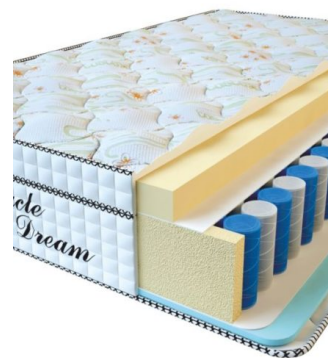

**MATPAC VISCO SPRING
(200 CM * 160 CM * 30
CM)**

Анатомический матрас Visco Spring

Цена: \$ 394

[Матрасы, Мебель, Мебель для спальни](#)

Height (cm) / Высота (см): 30
Length (cm) / Длина (см): 200
Width (cm) / Ширина (см): 160
Weight (kg) / Вес (кг): 32

**MATPAC VISCO SPRING
(200 CM * 150 CM * 30
CM)**

Анатомический матрас Visco Spring

Цена: \$ 369

[Матрасы, Мебель, Мебель для спальни](#)

Height (cm) / Высота (см): 30
Length (cm) / Длина (см): 200
Width (cm) / Ширина (см): 150
Weight (kg) / Вес (кг): 30

**MATPAC VISCO SPRING
(200 CM * 120 CM * 30
CM)**

Анатомический матрас Visco Spring

Цена: \$ 296

[Матрасы, Мебель, Мебель для спальни](#)

Height (cm) / Высота (см): 30
Length (cm) / Длина (см): 200
Width (cm) / Ширина (см): 120
Weight (kg) / Вес (кг): 24

**MATPAC VISCO SPRING
(190 CM * 90 CM * 30
CM)**

Анатомический матрас Visco Spring

Цена: \$ 211

[Матрасы, Мебель, Мебель для спальни](#)

Height (cm) / Высота (см): 30
Length (cm) / Длина (см): 190
Width (cm) / Ширина (см): 90
Weight (kg) / Вес (кг): 17