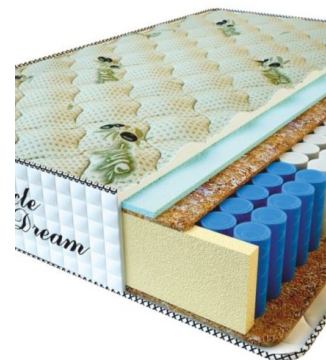

MATPAC RELAX AMERICANO (190 CM * 90 CM * 28 CM)

Анатомический матрас Relax Americano

Цена: \$ 177
[Матрасы, Мебель, Мебель для спальни](#)
 Height (cm) / Высота (см): 28
 Length (cm) / Длина (см): 190
 Width (cm) / Ширина (см): 90
 Weight (kg) / Вес (кг): 17

MATPAC PREMIUM LUX (200 CM * 90 CM * 25 CM)

Анатомический матрас Premium Lux

Цена: \$ 141
[Матрасы, Мебель, Мебель для спальни](#)
 Height (cm) / Высота (см): 25
 Length (cm) / Длина (см): 200
 Width (cm) / Ширина (см): 90
 Weight (kg) / Вес (кг): 18