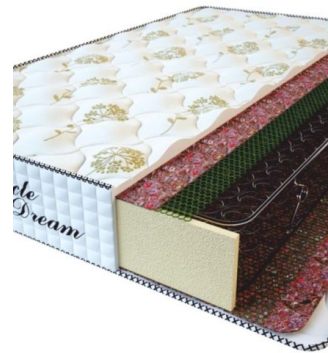

MATPAC CLASSIC BALANCE (200 CM * 180 CM * 22 CM)

Ортопедический матрас Comfort Strong

Цена: $ 134
[Матрасы, Мебель, Мебель для спальни](#)
Height (cm) / Высота (см): 22
Length (cm) / Длина (см): 200
Width (cm) / Ширина (см): 180
Weight (kg) / Вес (кг): 36