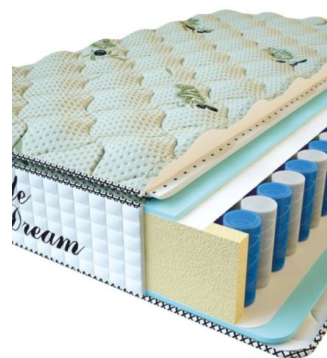

**МАТРАС PREMIUM LIFE
(200 CM * 180 CM * 27 CM)**

Анатомический матрас
Premium Life

Цена: \$ 389
[Матрасы, Мебель, Мебель для спальни](#)
 Height (cm) / Высота (см): 27
 Length (cm) / Длина (см): 200
 Width (cm) / Ширина (см): 180
 Weight (kg) / Вес (кг): 36

**МАТРАС PREMIUM LIFE
(200 CM * 160 CM * 27 CM)**

Анатомический матрас
Premium Life

Цена: \$ 346
[Матрасы, Мебель, Мебель для спальни](#)
 Height (cm) / Высота (см): 27
 Length (cm) / Длина (см): 200
 Width (cm) / Ширина (см): 160
 Weight (kg) / Вес (кг): 32