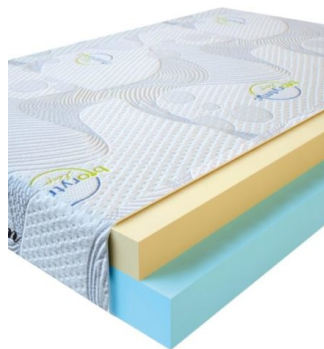

**MATPAC VISCO LOVE
(200 CM * 160 CM * 17
CM)**

Анатомический матрас Visco Love

Цена: \$ 298

[Матрасы, Мебель, Мебель для спальни](#)

Height (cm) / Высота (см): 17
Length (cm) / Длина (см): 200
Width (cm) / Ширина (см): 160
Weight (kg) / Вес (кг): 32

**MATPAC VISCO LOVE
(200 CM * 150 CM * 17
CM)**

Анатомический матрас Visco Love

Цена: \$ 279

[Матрасы, Мебель, Мебель для спальни](#)

Height (cm) / Высота (см): 17
Length (cm) / Длина (см): 200
Width (cm) / Ширина (см): 150
Weight (kg) / Вес (кг): 30

**MATPAC VISCO LOVE
(200 CM * 120 CM * 17
CM)**

Анатомический матрас Visco
Love

Цена: \$ 224

[Матрасы, Мебель, Мебель для спальни](#)

Height (cm) / Высота (см): 17
Length (cm) / Длина (см): 200
Width (cm) / Ширина (см): 120
Weight (kg) / Вес (кг): 24