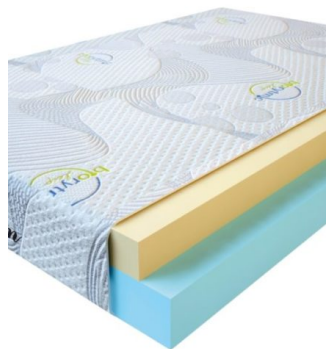

**MATPAC VISCO LOVE
(200 CM * 180 CM * 17
CM)**

Анатомический матрас Visco Love

Цена: \$ 335

[Матрасы, Мебель, Мебель для спальни](#)

Height (cm) / Высота (см): 17
Length (cm) / Длина (см): 200
Width (cm) / Ширина (см): 180
Weight (kg) / Вес (кг): 36

**MATPAC VISCO LOVE
(200 CM * 160 CM * 17
CM)**

Анатомический матрас Visco Love

Цена: \$ 298

[Матрасы, Мебель, Мебель для спальни](#)

Height (cm) / Высота (см): 17
Length (cm) / Длина (см): 200
Width (cm) / Ширина (см): 160
Weight (kg) / Вес (кг): 32

**MATPAC VISCO LOVE
(200 CM * 150 CM * 17
CM)**

Анатомический матрас Visco Love

Цена: \$ 279

[Матрасы, Мебель, Мебель для спальни](#)

Height (cm) / Высота (см): 17
Length (cm) / Длина (см): 200
Width (cm) / Ширина (см): 150
Weight (kg) / Вес (кг): 30