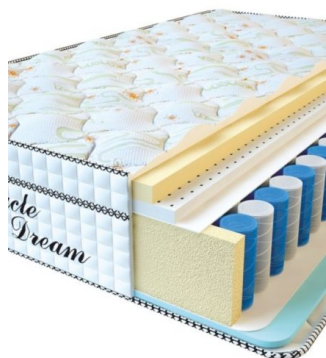

OOO "MIR MATRASOV"

**MATPAC VISCO SPRING
LATEX (200 CM * 90 CM *
34 CM)**

Анатомический
беспружинный матрас Visco
Spring Latex

Цена: \$ 331
[Матрасы](#), [Мебель](#), [Мебель для
спальни](#)
Height (cm) / Высота (см): 34
Length (cm) / Длина (см): 200
Width (cm) / Ширина (см): 90
Weight (kg) / Вес (кг): 18

**MATPAC VISCO SPRING
LATEX (200 CM * 180 CM
* 34 CM)**

Анатомический
беспружинный матрас Visco
Spring Latex

Цена: \$ 461
[Матрасы](#), [Мебель](#), [Мебель для
спальни](#)
Height (cm) / Высота (см): 34
Length (cm) / Длина (см): 200
Width (cm) / Ширина (см): 180
Weight (kg) / Вес (кг): 36

**MATPAC VISCO SPRING
LATEX (200 CM * 160 CM
* 34 CM)**

Анатомический
беспружинный матрас Visco
Spring Latex

Цена: \$ 410
[Матрасы](#), [Мебель](#), [Мебель для
спальни](#)
Height (cm) / Высота (см): 34
Length (cm) / Длина (см): 200
Width (cm) / Ширина (см): 160
Weight (kg) / Вес (кг): 32