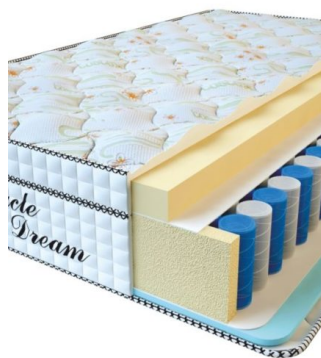

**MATPAC VISCO SPRING
(200 CM * 180 CM * 30
CM)**

Анатомический матрас Visco
Spring

Цена: \$ 443
[Матрасы](#), [Мебель](#), [Мебель для
спальни](#)
Height (cm) / Высота (см): 30
Length (cm) / Длина (см): 200
Width (cm) / Ширина (см): 180
Weight (kg) / Вес (кг): 36

**MATPAC VISCO SPRING
(200 CM * 160 CM * 30
CM)**

Анатомический матрас Visco Spring

Цена: \$ 394

[Матрасы, Мебель, Мебель для спальни](#)

Height (cm) / Высота (см): 30
Length (cm) / Длина (см): 200
Width (cm) / Ширина (см): 160
Weight (kg) / Вес (кг): 32

**MATPAC VISCO SPRING
(200 CM * 150 CM * 30
CM)**

Анатомический матрас Visco Spring

Цена: \$ 369

[Матрасы, Мебель, Мебель для спальни](#)

Height (cm) / Высота (см): 30
Length (cm) / Длина (см): 200
Width (cm) / Ширина (см): 150
Weight (kg) / Вес (кг): 30

**MATPAC VISCO SPRING
(200 CM * 120 CM * 30
CM)**

Анатомический матрас Visco Spring

Цена: \$ 296

[Матрасы, Мебель, Мебель для спальни](#)

Height (cm) / Высота (см): 30
Length (cm) / Длина (см): 200
Width (cm) / Ширина (см): 120
Weight (kg) / Вес (кг): 24