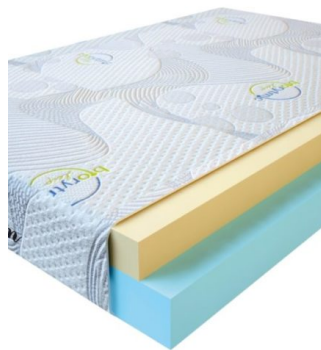

**MATPAC VISCO SPRING
(190 CM * 90 CM * 30
CM)**

Анатомический матрас Visco Spring

Цена: \$ 211

[Матрасы, Мебель, Мебель для спальни](#)

Height (cm) / Высота (см): 30
Length (cm) / Длина (см): 190
Width (cm) / Ширина (см): 90
Weight (kg) / Вес (кг): 17

**MATPAC VISCO LOVE
(200 CM * 90 CM * 17
CM)**

Анатомический матрас Visco Love

Цена: \$ 168

[Матрасы, Мебель, Мебель для спальни](#)

Height (cm) / Высота (см): 17
Length (cm) / Длина (см): 200
Width (cm) / Ширина (см): 90
Weight (kg) / Вес (кг): 18

**MATPAC VISCO LOVE
(200 CM * 180 CM * 17
CM)**

Анатомический матрас Visco Love

Цена: \$ 335

[Матрасы, Мебель, Мебель для спальни](#)

Height (cm) / Высота (см): 17
Length (cm) / Длина (см): 200
Width (cm) / Ширина (см): 180
Weight (kg) / Вес (кг): 36