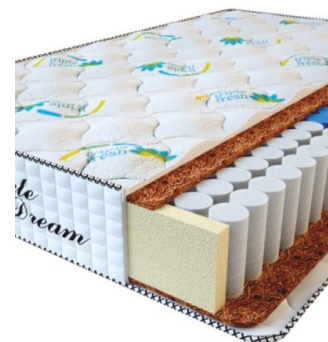

МАТРАС PREMIUM KOKOS (200 CM * 160 CM * 28 CM)

Анатомический матрас Premium Kokos

Цена: \$ 298
[Матрасы, Мебель, Мебель для спальни](#)
 Height (cm) / Высота (см): 28
 Length (cm) / Длина (см): 200
 Width (cm) / Ширина (см): 160
 Weight (kg) / Вес (кг): 32

МАТРАС PREMIUM KOKOS (200 CM * 150 CM * 28 CM)

Анатомический матрас Premium Kokos

Цена: \$ 279
[Матрасы, Мебель, Мебель для спальни](#)
 Height (cm) / Высота (см): 28
 Length (cm) / Длина (см): 200
 Width (cm) / Ширина (см): 150
 Weight (kg) / Вес (кг): 30

МАТРАС PREMIUM KOKOS (200 CM * 120 CM * 28 CM)

Анатомический матрас Premium Kokos

Цена: \$ 224
[Матрасы, Мебель, Мебель для спальни](#)
 Height (cm) / Высота (см): 28
 Length (cm) / Длина (см): 200
 Width (cm) / Ширина (см): 120
 Weight (kg) / Вес (кг): 24