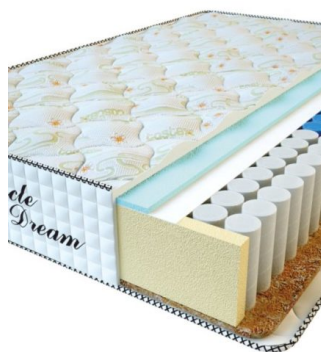

МАТРАС PREMIUM (200 CM * 180 CM * 25 CM)

Анатомический матрас Premium

Цена: \$ 245
[Матрасы, Мебель, Мебель для спальни](#)
Height (cm) / Высота (см): 25
Length (cm) / Длина (см): 200
Width (cm) / Ширина (см): 180
Weight (kg) / Вес (кг): 36

MATRAC PREMIUM (200 CM * 160 CM * 25 CM)

Анатомический матрас Premium

Цена: \$ 218
[Матрасы, Мебель, Мебель для спальни](#)
 Height (cm) / Высота (см): 25
 Length (cm) / Длина (см): 200
 Width (cm) / Ширина (см): 160
 Weight (kg) / Вес (кг): 32

MATRAC PREMIUM (200 CM * 150 CM * 25 CM)

Анатомический матрас Premium

Цена: \$ 204
[Матрасы, Мебель, Мебель для спальни](#)
 Height (cm) / Высота (см): 25
 Length (cm) / Длина (см): 200
 Width (cm) / Ширина (см): 150
 Weight (kg) / Вес (кг): 30