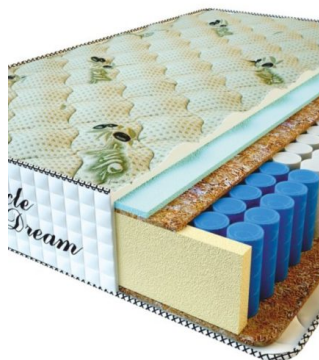

MATPAC RELAX AMERICANO (200 CM * 120 CM * 28 CM)

Анатомический матрас Relax Americano

Цена: \$ 248
[Матрасы, Мебель, Мебель для спальни](#)
 Height (cm) / Высота (см): 28
 Length (cm) / Длина (см): 200
 Width (cm) / Ширина (см): 120
 Weight (kg) / Вес (кг): 24

MATPAC RELAX AMERICANO (190 CM * 90 CM * 28 CM)

Анатомический матрас Relax Americano

Цена: \$ 177
[Матрасы, Мебель, Мебель для спальни](#)
 Height (cm) / Высота (см): 28
 Length (cm) / Длина (см): 190
 Width (cm) / Ширина (см): 90
 Weight (kg) / Вес (кг): 17