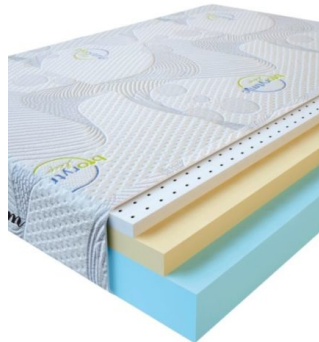

**MATPAC VISCO LOVE
(200 CM * 150 CM * 17
CM)**

Анатомический матрас Visco Love

Цена: \$ 279

[Матрасы, Мебель, Мебель для спальни](#)

Height (cm) / Высота (см): 17
Length (cm) / Длина (см): 200
Width (cm) / Ширина (см): 150
Weight (kg) / Вес (кг): 30

**MATPAC VISCO LOVE
(200 CM * 120 CM * 17
CM)**

Анатомический матрас Visco
Love

Цена: \$ 224

[Матрасы, Мебель, Мебель для спальни](#)

Height (cm) / Высота (см): 17
Length (cm) / Длина (см): 200
Width (cm) / Ширина (см): 120
Weight (kg) / Вес (кг): 24

**MATPAC VISCO LOVE
(190 CM * 90 CM * 17 CM)**

Анатомический матрас Visco
Love

Цена: \$ 160

[Матрасы, Мебель, Мебель для спальни](#)

Height (cm) / Высота (см): 17
Length (cm) / Длина (см): 190
Width (cm) / Ширина (см): 90
Weight (kg) / Вес (кг): 17