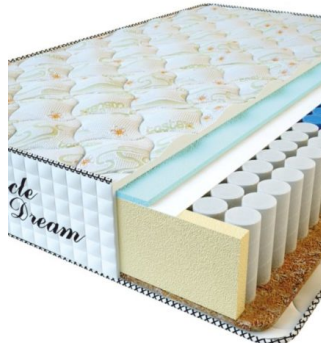

МАТРАС PREMIUM AIR TOUCH (200 CM * 150 CM * 28 CM)

Анатомический матрас Premium Air Touch

Цена: \$ 339
[Матрасы, Мебель, Мебель для спальни](#)
Height (cm) / Высота (см): 28
Length (cm) / Длина (см): 200
Width (cm) / Ширина (см): 150
Weight (kg) / Вес (кг): 30

МАТРАС PREMIUM AIR TOUCH (200 CM * 120 CM * 28 CM)

Анатомический матрас Premium Air Touch

Цена: \$ 272
[Матрасы, Мебель, Мебель для спальни](#)
Height (cm) / Высота (см): 28
Length (cm) / Длина (см): 200
Width (cm) / Ширина (см): 120
Weight (kg) / Вес (кг): 24

МАТРАС PREMIUM AIR TOUCH (190 CM * 90 CM * 28 CM)

Анатомический матрас Premium Air Touch

Цена: \$ 194
[Матрасы, Мебель, Мебель для спальни](#)
Height (cm) / Высота (см): 28
Length (cm) / Длина (см): 190
Width (cm) / Ширина (см): 90
Weight (kg) / Вес (кг): 17