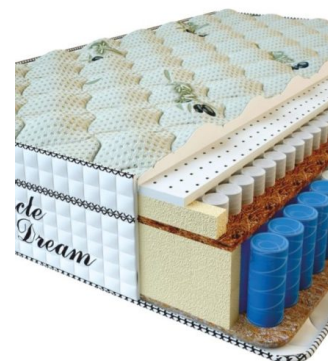

**MATPAC RELAX
SENSITIVE (200 CM * 150
CM * 36 CM)**

Анатомический матрас Relax
Sensitive

Цена: $ 429

[Матрасы](#), [Мебель](#), [Мебель для
спальни](#)

Height (cm) / Высота (см): 36
Length (cm) / Длина (см): 200
Width (cm) / Ширина (см): 150
Weight (kg) / Вес (кг): 30