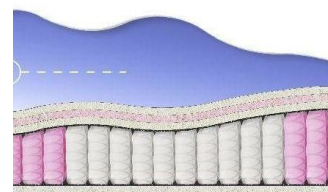

ABSOLUTE ПРУЖИННЫЙ МАТРАС

МАТРАС ABSOLUTE (200 CM * 180 CM * 26 CM)

Анатомический матрас
Absolute

Цена: $ 263

[Матрасы, Мебель, Мебель для спальни](#)

Height (cm) / Высота (см): 26

Length (cm) / Длина (см): 200

Width (cm) / Ширина (см): 180

Weight (kg) / Вес (кг): 36