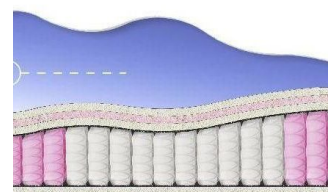

ABSOLUTE ПРУЖИННЫЙ МАТРАС

МАТРАС ABSOLUTE (190 CM * 90 CM * 26 CM)

Анатомический матрас
Absolute

Цена: $ 125

[Матрасы, Мебель, Мебель для спальни](#)

Height (cm) / Высота (см): 26

Length (cm) / Длина (см): 190

Width (cm) / Ширина (см): 90

Weight (kg) / Вес (кг): 17