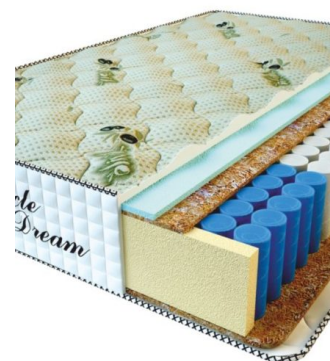

**MATPAC PREMIUM LUX
(190 CM * 90 CM * 25 CM)**

Анатомический матрас
Premium Lux

Цена: $ 134

[Матрасы, Мебель, Мебель для спальни](#)

Height (cm) / Высота (см): 25
Length (cm) / Длина (см): 190
Width (cm) / Ширина (см): 90
Weight (kg) / Вес (кг): 17