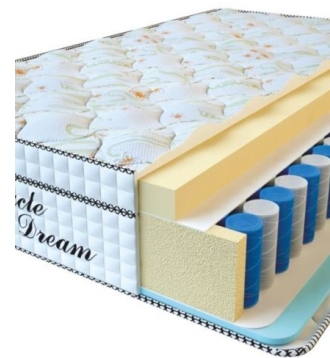

**MATPAC VISCO SPRING  
LATEX (200 CM \* 120 CM  
\* 34 CM)**

Анатомический  
беспружинный матрас Visco  
Spring Latex

**Цена:** \$ 308  
[Матрасы](#), [Мебель](#), [Мебель для  
спальни](#)  
**Height (cm) / Высота (см):** 34  
**Length (cm) / Длина (см):** 200  
**Width (cm) / Ширина (см):** 120  
**Weight (kg) / Вес (кг):** 24

**MATPAC VISCO SPRING  
LATEX (190 CM \* 90 CM \*  
34 CM)**

Анатомический  
беспружинный матрас Visco  
Spring Latex

**Цена:** \$ 219  
[Матрасы](#), [Мебель](#), [Мебель для  
спальни](#)  
**Height (cm) / Высота (см):** 34  
**Length (cm) / Длина (см):** 190  
**Width (cm) / Ширина (см):** 90  
**Weight (kg) / Вес (кг):** 17

**MATPAC VISCO SPRING  
(200 CM \* 90 CM \* 30 CM)**

Анатомический матрас Visco  
Spring

**Цена:** \$ 222  
[Матрасы](#), [Мебель](#), [Мебель для  
спальни](#)  
**Height (cm) / Высота (см):** 30  
**Length (cm) / Длина (см):** 200  
**Width (cm) / Ширина (см):** 90  
**Weight (kg) / Вес (кг):** 18