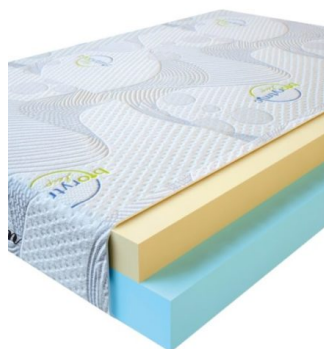

**MATPAC VISCO LOVE**  
(200 CM \* 150 CM \* 17 CM)

Анатомический матрас Visco Love

Цена: \$ 279

[Матрасы, Мебель, Мебель для спальни](#)

Height (cm) / Высота (см): 17  
Length (cm) / Длина (см): 200  
Width (cm) / Ширина (см): 150  
Weight (kg) / Вес (кг): 30

**MATPAC VISCO LOVE  
(200 CM \* 120 CM \* 17  
CM)**

Анатомический матрас Visco  
Love

**Цена:** \$ 224

[Матрасы, Мебель, Мебель для спальни](#)

**Height (cm) / Высота (см):** 17  
**Length (cm) / Длина (см):** 200  
**Width (cm) / Ширина (см):** 120  
**Weight (kg) / Вес (кг):** 24