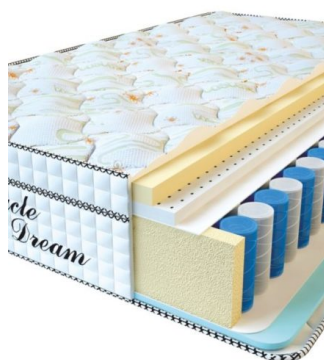

## МАТРАСЫ

**МАТРАС VISCO SPRING LATEX (200 CM \* 90 CM \* 34 CM)**

Анатомический беспружинный матрас Visco Spring Latex

Цена: \$ 331  
[Матрасы, Мебель, Мебель для спальни](#)  
 Height (cm) / Высота (см): 34  
 Length (cm) / Длина (см): 200  
 Width (cm) / Ширина (см): 90  
 Weight (kg) / Вес (кг): 18