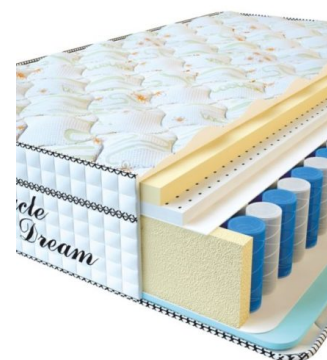

МАТРАС VISCO SPRING LATEX (200 CM * 150 CM * 34 CM)

Анатомический беспружинный матрас Visco Spring Latex

Цена: $ 384
[Матрасы, Мебель, Мебель для спальни](#)
Height (cm) / Высота (см): 34
Length (cm) / Длина (см): 200
Width (cm) / Ширина (см): 150
Weight (kg) / Вес (кг): 30