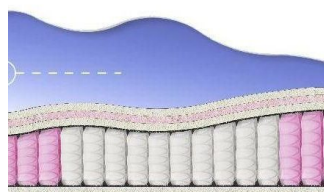

ABSOLUTE ПРУЖИННЫЙ МАТРАС

МАТРАС ABSOLUTE (200 CM * 150 CM * 26 CM)

Анатомический матрас
Absolute

Цена: $ 219

[Матрасы, Мебель, Мебель для спальни](#)

Height (cm) / Высота (см): 26

Length (cm) / Длина (см): 200

Width (cm) / Ширина (см): 150

Weight (kg) / Вес (кг): 30