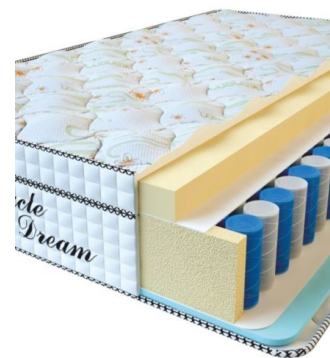

**MATPAC VISCO SPRING**  
(200 CM \* 160 CM \* 30 CM)

Анатомический матрас Visco Spring

Цена: \$ 394

[Матрасы, Мебель, Мебель для спальни](#)

Height (cm) / Высота (см): 30  
Length (cm) / Длина (см): 200  
Width (cm) / Ширина (см): 160  
Weight (kg) / Вес (кг): 32

**MATPAC VISCO SPRING**  
(200 CM \* 150 CM \* 30 CM)

Анатомический матрас Visco Spring

Цена: \$ 369

[Матрасы, Мебель, Мебель для спальни](#)

Height (cm) / Высота (см): 30  
Length (cm) / Длина (см): 200  
Width (cm) / Ширина (см): 150  
Weight (kg) / Вес (кг): 30

**MATPAC VISCO SPRING**  
(200 CM \* 120 CM \* 30 CM)

Анатомический матрас Visco Spring

Цена: \$ 296

[Матрасы, Мебель, Мебель для спальни](#)

Height (cm) / Высота (см): 30  
Length (cm) / Длина (см): 200  
Width (cm) / Ширина (см): 120  
Weight (kg) / Вес (кг): 24