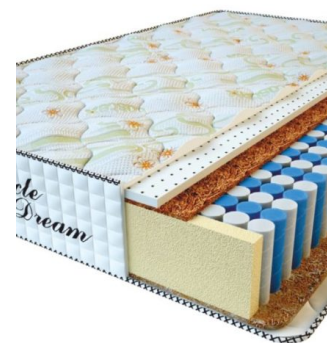

**МАТРАС PREMIUM AIR TOUCH (200 CM \* 180 CM \* 28 CM)**

Анатомический матрас Premium Air Touch

Цена: \$ 407

[Матрасы](#), [Мебель](#), [Мебель для спальни](#)

Height (cm) / Высота (см): 28  
Length (cm) / Длина (см): 200  
Width (cm) / Ширина (см): 180  
Weight (kg) / Вес (кг): 36

**МАТРАС PREMIUM AIR TOUCH (200 CM \* 160 CM \* 28 CM)**

Анатомический матрас Premium Air Touch

Цена: \$ 362

[Матрасы](#), [Мебель](#), [Мебель для спальни](#)

Height (cm) / Высота (см): 28  
Length (cm) / Длина (см): 200  
Width (cm) / Ширина (см): 160  
Weight (kg) / Вес (кг): 32