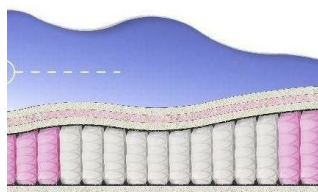

ABSOLUTE ПРУЖИННЫЙ МАТРАС

МАТРАС ABSOLUTE (200 CM * 90 CM * 26 CM)

Анатомический матрас
Absolute

Цена: $ 132

[Матрасы, Мебель, Мебель для спальни](#)

Height (cm) / Высота (см): 26

Length (cm) / Длина (см): 200

Width (cm) / Ширина (см): 90

Weight (kg) / Вес (кг): 18