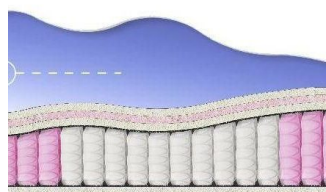

ABSOLUTE ПРУЖИННЫЙ МАТРАС

МАТРАС ABSOLUTE (200 CM * 160 CM * 26 CM)

Анатомический матрас
Absolute

Цена: $ 234

[Матрасы, Мебель, Мебель для спальни](#)

Height (cm) / Высота (см): 26

Length (cm) / Длина (см): 200

Width (cm) / Ширина (см): 160

Weight (kg) / Вес (кг): 32