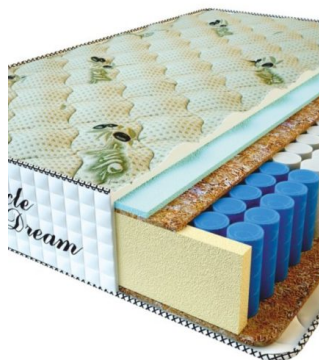

**MATPAC PREMIUM LUX
(200 CM * 90 CM * 25 CM)**

Анатомический матрас
Premium Lux

Цена: $ 141

[Матрасы, Мебель, Мебель для спальни](#)

Height (cm) / Высота (см): 25
Length (cm) / Длина (см): 200
Width (cm) / Ширина (см): 90
Weight (kg) / Вес (кг): 18