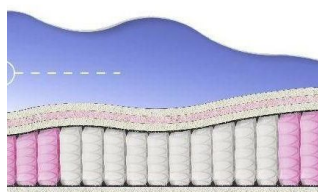

ABSOLUTE ПРУЖИННЫЙ МАТРАС

МАТРАС ABSOLUTE (200 CM * 120 CM * 26 CM)

Анатомический матрас
Absolute

Цена: $ 176

[Матрасы, Мебель, Мебель для спальни](#)

Height (cm) / Высота (см): 26

Length (cm) / Длина (см): 200

Width (cm) / Ширина (см): 120

Weight (kg) / Вес (кг): 24