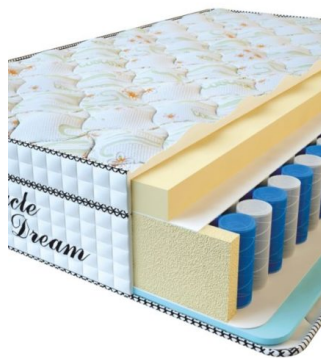

**MATPAC VISCO SPRING  
LATEX (200 CM \* 150 CM  
\* 34 CM)**

Анатомический  
беспружинный матрас Visco  
Spring Latex

**Цена:** \$ 384  
[Матрасы](#), [Мебель](#), [Мебель для  
спальни](#)  
**Height (cm) / Высота (см):** 34  
**Length (cm) / Длина (см):** 200  
**Width (cm) / Ширина (см):** 150  
**Weight (kg) / Вес (кг):** 30

**MATPAC VISCO SPRING  
LATEX (200 CM \* 120 CM  
\* 34 CM)**

Анатомический  
беспружинный матрас Visco  
Spring Latex

**Цена:** \$ 308  
[Матрасы](#), [Мебель](#), [Мебель для  
спальни](#)  
**Height (cm) / Высота (см):** 34  
**Length (cm) / Длина (см):** 200  
**Width (cm) / Ширина (см):** 120  
**Weight (kg) / Вес (кг):** 24

**MATPAC VISCO SPRING  
LATEX (190 CM \* 90 CM \*  
34 CM)**

Анатомический  
беспружинный матрас Visco  
Spring Latex

**Цена:** \$ 219  
[Матрасы](#), [Мебель](#), [Мебель для  
спальни](#)  
**Height (cm) / Высота (см):** 34  
**Length (cm) / Длина (см):** 190  
**Width (cm) / Ширина (см):** 90  
**Weight (kg) / Вес (кг):** 17

**MATPAC VISCO SPRING  
(200 CM \* 90 CM \* 30 CM)**

Анатомический матрас Visco  
Spring

**Цена:** \$ 222  
[Матрасы](#), [Мебель](#), [Мебель для  
спальни](#)  
**Height (cm) / Высота (см):** 30  
**Length (cm) / Длина (см):** 200  
**Width (cm) / Ширина (см):** 90  
**Weight (kg) / Вес (кг):** 18