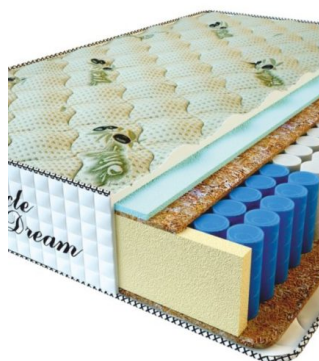

**MATPAC PREMIUM LUX  
(200 CM \* 160 CM \* 25  
CM)**

Анатомический матрас  
Premium Lux

Цена: \$ 250

[Матрасы, Мебель, Мебель для спальни](#)

Height (cm) / Высота (см): 25  
Length (cm) / Длина (см): 200  
Width (cm) / Ширина (см): 160  
Weight (kg) / Вес (кг): 32

**MATPAC PREMIUM LUX  
(200 CM \* 150 CM \* 25  
CM)**

Анатомический матрас  
Premium Lux

Цена: \$ 234

[Матрасы, Мебель, Мебель для спальни](#)

Height (cm) / Высота (см): 25  
Length (cm) / Длина (см): 200  
Width (cm) / Ширина (см): 150  
Weight (kg) / Вес (кг): 30