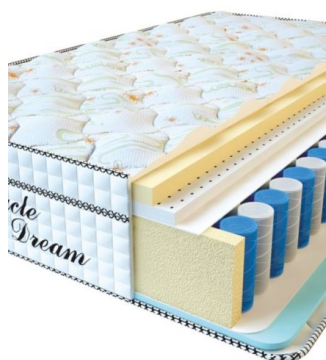

МАТРАСЫ

МАТРАС VISCO SPRING LATEX (200 CM * 90 CM * 34 CM)

Анатомический беспружинный матрас Visco Spring Latex

Цена: $ 331
[Матрасы, Мебель, Мебель для спальни](#)
Height (cm) / Высота (см): 34
Length (cm) / Длина (см): 200
Width (cm) / Ширина (см): 90
Weight (kg) / Вес (кг): 18