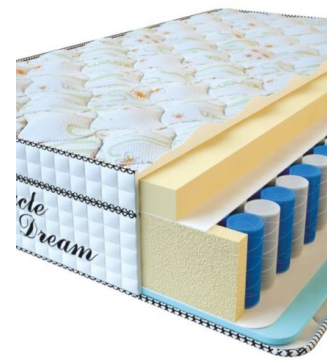

**МАТРАС VISCO SPRING LATEX (190 CM \* 90 CM \* 34 CM)**

Анатомический беспружинный матрас Visco Spring Latex

Цена: \$ 219  
[Матрасы, Мебель, Мебель для спальни](#)  
 Height (cm) / Высота (см): 34  
 Length (cm) / Длина (см): 190  
 Width (cm) / Ширина (см): 90  
 Weight (kg) / Вес (кг): 17

**МАТРАС VISCO SPRING (200 CM \* 90 CM \* 30 CM)**

Анатомический матрас Visco Spring

Цена: \$ 222  
[Матрасы, Мебель, Мебель для спальни](#)  
 Height (cm) / Высота (см): 30  
 Length (cm) / Длина (см): 200  
 Width (cm) / Ширина (см): 90  
 Weight (kg) / Вес (кг): 18