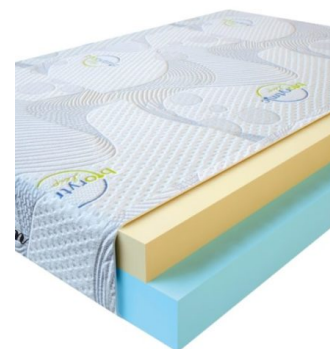

**MATPAC VISCO LOVE**  
(200 CM \* 180 CM \* 17 CM)

Анатомический матрас Visco Love

Цена: \$ 335

[Матрасы, Мебель, Мебель для спальни](#)

Height (cm) / Высота (см): 17  
Length (cm) / Длина (см): 200  
Width (cm) / Ширина (см): 180  
Weight (kg) / Вес (кг): 36

**MATPAC VISCO LOVE**  
(200 CM \* 160 CM \* 17 CM)

Анатомический матрас Visco Love

Цена: \$ 298

[Матрасы, Мебель, Мебель для спальни](#)

Height (cm) / Высота (см): 17  
Length (cm) / Длина (см): 200  
Width (cm) / Ширина (см): 160  
Weight (kg) / Вес (кг): 32