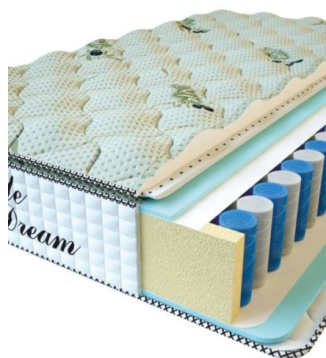

**MATPAC PREMIUM LUX  
(190 CM \* 90 CM \* 25 CM)**

Анатомический матрас  
Premium Lux

Цена: \$ 134

[Матрасы, Мебель, Мебель для спальни](#)

Height (cm) / Высота (см): 25  
Length (cm) / Длина (см): 190  
Width (cm) / Ширина (см): 90  
Weight (kg) / Вес (кг): 17

**МАТРАС PREMIUM LIFE  
(200 CM \* 90 CM \* 27 CM)**

Анатомический матрас  
Premium Life

Цена: \$ 195

[Матрасы](#), [Мебель](#), [Мебель для спальни](#)

Height (cm) / Высота (см): 27  
Length (cm) / Длина (см): 200  
Width (cm) / Ширина (см): 90  
Weight (kg) / Вес (кг): 18