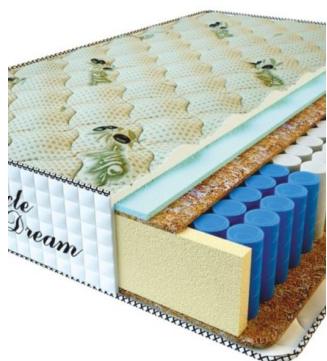

**MATPAC PREMIUM LUX
(200 CM * 160 CM * 25
CM)**

Анатомический матрас
Premium Lux

Цена: $ 250

[Матрасы, Мебель, Мебель для спальни](#)

Height (cm) / Высота (см): 25
Length (cm) / Длина (см): 200
Width (cm) / Ширина (см): 160
Weight (kg) / Вес (кг): 32