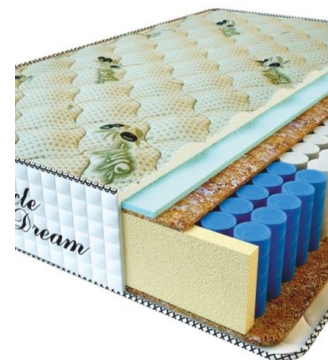

MATPAC RELAX AMERICANO (190 CM * 90 CM * 28 CM)

Анатомический матрас Relax Americano

Цена: \$ 177

[Матрасы, Мебель, Мебель для спальни](#)

Height (cm) / Высота (см): 28
Length (cm) / Длина (см): 190
Width (cm) / Ширина (см): 90
Weight (kg) / Вес (кг): 17

MATPAC PREMIUM LUX (200 CM * 90 CM * 25 CM)

Анатомический матрас Premium Lux

Цена: \$ 141

[Матрасы, Мебель, Мебель для спальни](#)

Height (cm) / Высота (см): 25
Length (cm) / Длина (см): 200
Width (cm) / Ширина (см): 90
Weight (kg) / Вес (кг): 18