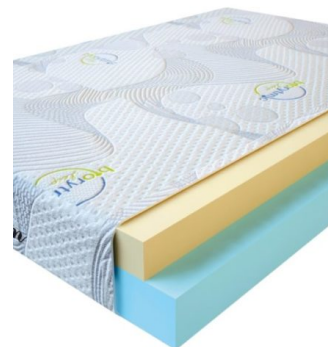

MATPAC VISCO LOVE
(200 CM * 180 CM * 17 CM)

Анатомический матрас Visco Love

Цена: \$ 335

[Матрасы](#), [Мебель](#), [Мебель для спальни](#)

Height (cm) / Высота (см): 17
Length (cm) / Длина (см): 200
Width (cm) / Ширина (см): 180
Weight (kg) / Вес (кг): 36

MATPAC VISCO LOVE
(200 CM * 160 CM * 17 CM)

Анатомический матрас Visco Love

Цена: \$ 298

[Матрасы](#), [Мебель](#), [Мебель для спальни](#)

Height (cm) / Высота (см): 17
Length (cm) / Длина (см): 200
Width (cm) / Ширина (см): 160
Weight (kg) / Вес (кг): 32