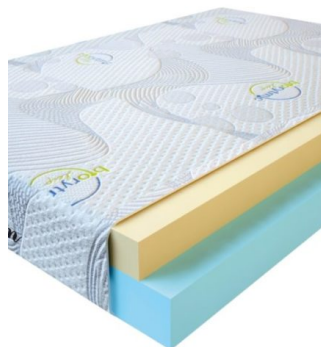

MATPAC VISCO SPRING
(200 CM * 120 CM * 30 CM)

Анатомический матрас Visco Spring

Цена: \$ 296

[Матрасы](#), [Мебель](#), [Мебель для спальни](#)

Height (cm) / Высота (см): 30
Length (cm) / Длина (см): 200
Width (cm) / Ширина (см): 120
Weight (kg) / Вес (кг): 24

MATPAC VISCO SPRING
(190 CM * 90 CM * 30 CM)

Анатомический матрас Visco Spring

Цена: \$ 211

[Матрасы](#), [Мебель](#), [Мебель для спальни](#)

Height (cm) / Высота (см): 30
Length (cm) / Длина (см): 190
Width (cm) / Ширина (см): 90
Weight (kg) / Вес (кг): 17

MATPAC VISCO LOVE
(200 CM * 90 CM * 17 CM)

Анатомический матрас Visco Love

Цена: \$ 168

[Матрасы](#), [Мебель](#), [Мебель для спальни](#)

Height (cm) / Высота (см): 17
Length (cm) / Длина (см): 200
Width (cm) / Ширина (см): 90
Weight (kg) / Вес (кг): 18

MATPAC VISCO LOVE
(200 CM * 180 CM * 17 CM)

Анатомический матрас Visco Love

Цена: \$ 335

[Матрасы](#), [Мебель](#), [Мебель для спальни](#)

Height (cm) / Высота (см): 17
Length (cm) / Длина (см): 200
Width (cm) / Ширина (см): 180
Weight (kg) / Вес (кг): 36