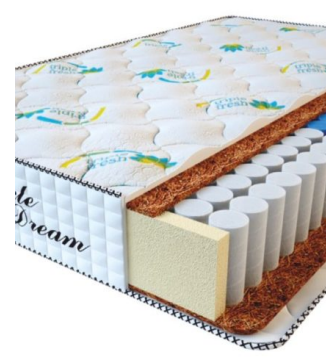

**МАТРАС PREMIUM LIFE
(190 CM * 90 CM * 27 CM)**

Анатомический матрас
Premium Life

Цена: \$ 185

[Матрасы, Мебель, Мебель для спальни](#)

Height (cm) / Высота (см): 27
Length (cm) / Длина (см): 190
Width (cm) / Ширина (см): 90
Weight (kg) / Вес (кг): 17

**МАТРАС PREMIUM
KOKOS (200 CM * 90 CM *
28 CM)**

Анатомический матрас
Premium Kokos

Цена: \$ 168

[Матрасы, Мебель, Мебель для спальни](#)

Height (cm) / Высота (см): 28
Length (cm) / Длина (см): 200
Width (cm) / Ширина (см): 90
Weight (kg) / Вес (кг): 18