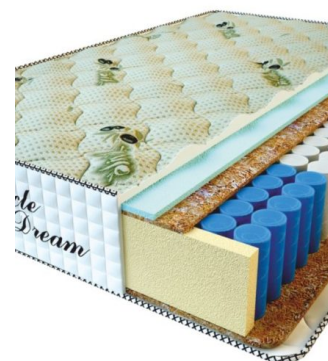

MATPAC PREMIUM LUX (190 CM * 90 CM * 25 CM)

Анатомический матрас Premium Lux

Цена: $ 134

[Матрасы, Мебель, Мебель для спальни](#)

Height (cm) / Высота (см): 25
Length (cm) / Длина (см): 190
Width (cm) / Ширина (см): 90
Weight (kg) / Вес (кг): 17