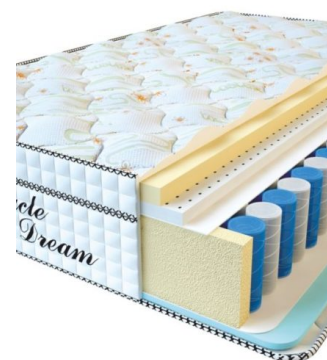

МАТРАС VISCO SPRING LATEX (200 CM * 180 CM * 34 CM)

Анатомический беспружинный матрас Visco Spring Latex

Цена: \$ 461

[Матрасы](#), [Мебель](#), [Мебель для спальни](#)

Height (cm) / Высота (см): 34
Length (cm) / Длина (см): 200
Width (cm) / Ширина (см): 180
Weight (kg) / Вес (кг): 36

МАТРАС VISCO SPRING LATEX (200 CM * 160 CM * 34 CM)

Анатомический беспружинный матрас Visco Spring Latex

Цена: \$ 410

[Матрасы](#), [Мебель](#), [Мебель для спальни](#)

Height (cm) / Высота (см): 34
Length (cm) / Длина (см): 200
Width (cm) / Ширина (см): 160
Weight (kg) / Вес (кг): 32