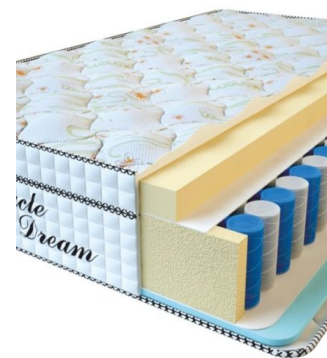

MATPAC VISCO SPRING
(200 CM * 150 CM * 30 CM)

Анатомический матрас Visco Spring

Цена: \$ 369

[Матрасы, Мебель, Мебель для спальни](#)

Height (cm) / Высота (см): 30
Length (cm) / Длина (см): 200
Width (cm) / Ширина (см): 150
Weight (kg) / Вес (кг): 30

MATPAC VISCO SPRING
(200 CM * 120 CM * 30 CM)

Анатомический матрас Visco Spring

Цена: \$ 296

[Матрасы, Мебель, Мебель для спальни](#)

Height (cm) / Высота (см): 30
Length (cm) / Длина (см): 200
Width (cm) / Ширина (см): 120
Weight (kg) / Вес (кг): 24