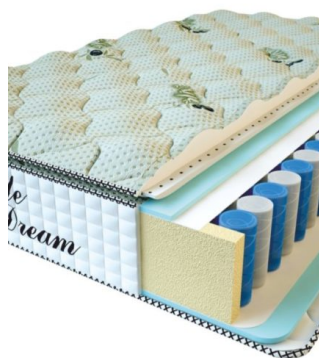

**МАТРАС PREMIUM LIFE
(200 CM * 160 CM * 27 CM)**

Анатомический матрас
Premium Life

Цена: $ 346

[Матрасы, Мебель, Мебель для спальни](#)

Height (cm) / Высота (см): 27
Length (cm) / Длина (см): 200
Width (cm) / Ширина (см): 160
Weight (kg) / Вес (кг): 32