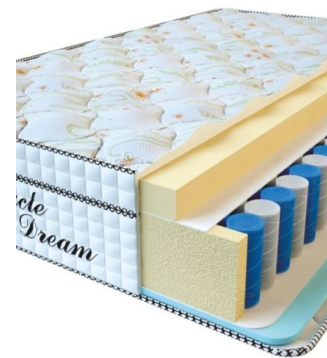

МАТРАС VISCO SPRING LATEX (190 CM * 90 CM * 34 CM)

Анатомический
беспружинный матрас Visco Spring Latex

Цена: \$ 219
[Матрасы](#), [Мебель](#), [Мебель для спальни](#)
Height (cm) / Высота (см): 34
Length (cm) / Длина (см): 190
Width (cm) / Ширина (см): 90
Weight (kg) / Вес (кг): 17

МАТРАС VISCO SPRING (200 CM * 90 CM * 30 CM)

Анатомический матрас Visco Spring

Цена: \$ 222
[Матрасы](#), [Мебель](#), [Мебель для спальни](#)
Height (cm) / Высота (см): 30
Length (cm) / Длина (см): 200
Width (cm) / Ширина (см): 90
Weight (kg) / Вес (кг): 18