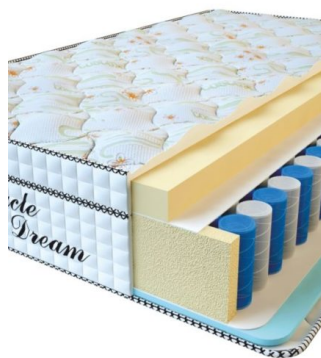

МАТРАС VISCO SPRING (200 CM * 180 CM * 30 CM)

Анатомический матрас Visco Spring

Цена: \$ 443
[Матрасы](#), [Мебель](#), [Мебель для спальни](#)
Height (cm) / Высота (см): 30
Length (cm) / Длина (см): 200
Width (cm) / Ширина (см): 180
Weight (kg) / Вес (кг): 36

MATPAC VISCO SPRING
(200 CM * 160 CM * 30 CM)

Анатомический матрас Visco Spring

Цена: \$ 394

[Матрасы](#), [Мебель](#), [Мебель для спальни](#)

Height (cm) / Высота (см): 30
Length (cm) / Длина (см): 200
Width (cm) / Ширина (см): 160
Weight (kg) / Вес (кг): 32

MATPAC VISCO SPRING
(200 CM * 150 CM * 30 CM)

Анатомический матрас Visco Spring

Цена: \$ 369

[Матрасы](#), [Мебель](#), [Мебель для спальни](#)

Height (cm) / Высота (см): 30
Length (cm) / Длина (см): 200
Width (cm) / Ширина (см): 150
Weight (kg) / Вес (кг): 30