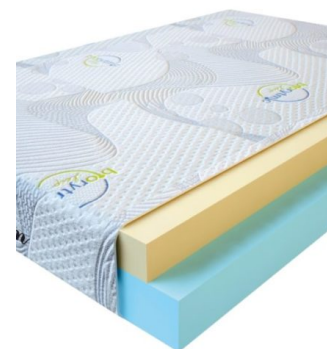

MATPAC VISCO LOVE
(200 CM * 180 CM * 17 CM)

Анатомический матрас Visco Love

Цена: \$ 335

[Матрасы, Мебель, Мебель для спальни](#)

Height (cm) / Высота (см): 17
Length (cm) / Длина (см): 200
Width (cm) / Ширина (см): 180
Weight (kg) / Вес (кг): 36

MATPAC VISCO LOVE
(200 CM * 160 CM * 17 CM)

Анатомический матрас Visco Love

Цена: \$ 298

[Матрасы, Мебель, Мебель для спальни](#)

Height (cm) / Высота (см): 17
Length (cm) / Длина (см): 200
Width (cm) / Ширина (см): 160
Weight (kg) / Вес (кг): 32