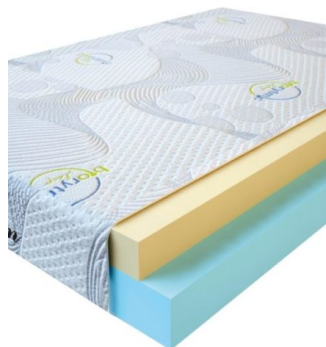

MATPAC VISCO SPRING
(200 CM * 150 CM * 30 CM)

Анатомический матрас Visco Spring

Цена: \$ 369

[Матрасы](#), [Мебель](#), [Мебель для спальни](#)

Height (cm) / Высота (см): 30
Length (cm) / Длина (см): 200
Width (cm) / Ширина (см): 150
Weight (kg) / Вес (кг): 30

MATPAC VISCO SPRING
(200 CM * 120 CM * 30 CM)

Анатомический матрас Visco Spring

Цена: \$ 296

[Матрасы](#), [Мебель](#), [Мебель для спальни](#)

Height (cm) / Высота (см): 30
Length (cm) / Длина (см): 200
Width (cm) / Ширина (см): 120
Weight (kg) / Вес (кг): 24

MATPAC VISCO SPRING
(190 CM * 90 CM * 30 CM)

Анатомический матрас Visco Spring

Цена: \$ 211

[Матрасы](#), [Мебель](#), [Мебель для спальни](#)

Height (cm) / Высота (см): 30
Length (cm) / Длина (см): 190
Width (cm) / Ширина (см): 90
Weight (kg) / Вес (кг): 17

MATPAC VISCO LOVE
(200 CM * 90 CM * 17 CM)

Анатомический матрас Visco Love

Цена: \$ 168

[Матрасы](#), [Мебель](#), [Мебель для спальни](#)

Height (cm) / Высота (см): 17
Length (cm) / Длина (см): 200
Width (cm) / Ширина (см): 90
Weight (kg) / Вес (кг): 18