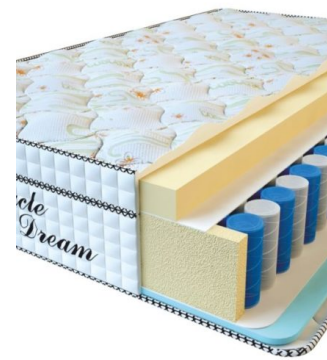

МАТРАС VISCO SPRING LATEX (190 CM * 90 CM * 34 CM)

Анатомический беспружинный матрас Visco Spring Latex

Цена: \$ 219

[Матрасы](#), [Мебель](#), [Мебель для спальни](#)

Height (cm) / Высота (см): 34
Length (cm) / Длина (см): 190
Width (cm) / Ширина (см): 90
Weight (kg) / Вес (кг): 17

МАТРАС VISCO SPRING (200 CM * 90 CM * 30 CM)

Анатомический матрас Visco Spring

Цена: \$ 222

[Матрасы](#), [Мебель](#), [Мебель для спальни](#)

Height (cm) / Высота (см): 30
Length (cm) / Длина (см): 200
Width (cm) / Ширина (см): 90
Weight (kg) / Вес (кг): 18