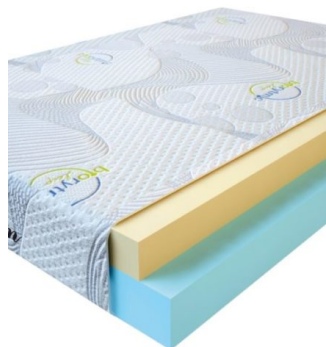

MATPAC VISCO SPRING
(200 CM * 160 CM * 30 CM)

Анатомический матрас Visco Spring

Цена: \$ 394

[Матрасы](#), [Мебель](#), [Мебель для спальни](#)

Height (cm) / Высота (см): 30
Length (cm) / Длина (см): 200
Width (cm) / Ширина (см): 160
Weight (kg) / Вес (кг): 32

MATPAC VISCO SPRING
(200 CM * 150 CM * 30 CM)

Анатомический матрас Visco Spring

Цена: \$ 369

[Матрасы](#), [Мебель](#), [Мебель для спальни](#)

Height (cm) / Высота (см): 30
Length (cm) / Длина (см): 200
Width (cm) / Ширина (см): 150
Weight (kg) / Вес (кг): 30

MATPAC VISCO SPRING
(200 CM * 120 CM * 30 CM)

Анатомический матрас Visco Spring

Цена: \$ 296

[Матрасы](#), [Мебель](#), [Мебель для спальни](#)

Height (cm) / Высота (см): 30
Length (cm) / Длина (см): 200
Width (cm) / Ширина (см): 120
Weight (kg) / Вес (кг): 24

MATPAC VISCO SPRING
(190 CM * 90 CM * 30 CM)

Анатомический матрас Visco Spring

Цена: \$ 211

[Матрасы](#), [Мебель](#), [Мебель для спальни](#)

Height (cm) / Высота (см): 30
Length (cm) / Длина (см): 190
Width (cm) / Ширина (см): 90
Weight (kg) / Вес (кг): 17