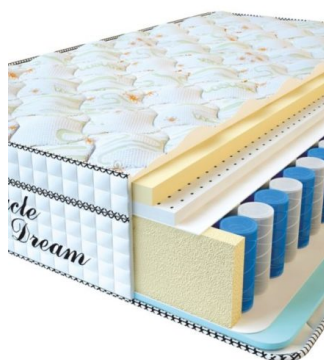

МЕБЕЛЬ ДЛЯ СПАЛЬНИ

МАТРАС VISCO SPRING LATEX (200 CM * 90 CM * 34 CM)

Анатомический беспружинный матрас Visco Spring Latex

Цена: \$ 331

[Матрасы](#), [Мебель](#), [Мебель для спальни](#)

Height (cm) / Высота (см): 34
Length (cm) / Длина (см): 200
Width (cm) / Ширина (см): 90
Weight (kg) / Вес (кг): 18