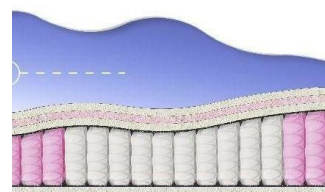

ABSOLUTE
ПРУЖИННЫЙ
МАТРАС

МАТРАС ABSOLUTE (190 CM * 90 CM * 26 CM)

Анатомический матрас
Absolute

Цена: $ 125
[Матрасы, Мебель, Мебель для спальни](#)
Height (cm) / Высота (см): 26
Length (cm) / Длина (см): 190
Width (cm) / Ширина (см): 90
Weight (kg) / Вес (кг): 17