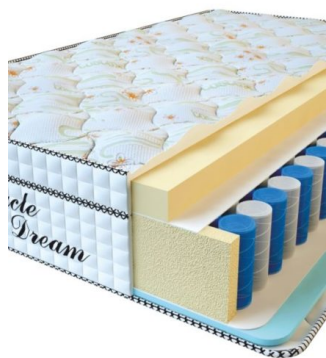

**MATPAC VISCO SPRING  
(200 CM \* 90 CM \* 30 CM)**

Анатомический матрас Visco  
Spring

**Цена:** \$ 222  
[Матрасы](#), [Мебель](#), [Мебель для  
спальни](#)  
**Height (cm) / Высота (см):** 30  
**Length (cm) / Длина (см):** 200  
**Width (cm) / Ширина (см):** 90  
**Weight (kg) / Вес (кг):** 18

**MATPAC VISCO SPRING  
(200 CM \* 180 CM \* 30  
CM)**

Анатомический матрас Visco  
Spring

**Цена:** \$ 443  
[Матрасы](#), [Мебель](#), [Мебель для  
спальни](#)  
**Height (cm) / Высота (см):** 30  
**Length (cm) / Длина (см):** 200  
**Width (cm) / Ширина (см):** 180  
**Weight (kg) / Вес (кг):** 36

**MATPAC VISCO SPRING  
(200 CM \* 160 CM \* 30  
CM)**

Анатомический матрас Visco Spring

Цена: \$ 394

[Матрасы, Мебель, Мебель для спальни](#)

Height (cm) / Высота (см): 30  
Length (cm) / Длина (см): 200  
Width (cm) / Ширина (см): 160  
Weight (kg) / Вес (кг): 32

**MATPAC VISCO SPRING  
(200 CM \* 150 CM \* 30  
CM)**

Анатомический матрас Visco Spring

Цена: \$ 369

[Матрасы, Мебель, Мебель для спальни](#)

Height (cm) / Высота (см): 30  
Length (cm) / Длина (см): 200  
Width (cm) / Ширина (см): 150  
Weight (kg) / Вес (кг): 30