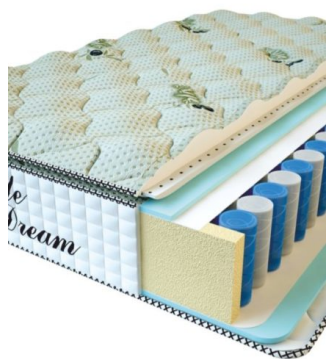

**МАТРАС PREMIUM LIFE  
(200 CM \* 160 CM \* 27 CM)**

Анатомический матрас  
Premium Life

Цена: \$ 346  
[Матрасы, Мебель, Мебель для спальни](#)  
 Height (cm) / Высота (см): 27  
 Length (cm) / Длина (см): 200  
 Width (cm) / Ширина (см): 160  
 Weight (kg) / Вес (кг): 32

**МАТРАС PREMIUM LIFE  
(200 CM \* 150 CM \* 27 CM)**

Анатомический матрас  
Premium Life

Цена: \$ 324  
[Матрасы, Мебель, Мебель для спальни](#)  
 Height (cm) / Высота (см): 27  
 Length (cm) / Длина (см): 200  
 Width (cm) / Ширина (см): 150  
 Weight (kg) / Вес (кг): 30