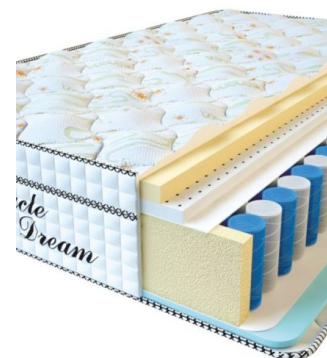

## OOO "MIR MATRASOV"

**MATPAC VISCO SPRING  
LATEX (200 CM \* 90 CM \*  
34 CM)**

Анатомический  
беспружинный матрас Visco  
Spring Latex

**Цена:** \$ 331  
[Матрасы](#), [Мебель](#), [Мебель для  
спальни](#)  
**Height (cm) / Высота (см):** 34  
**Length (cm) / Длина (см):** 200  
**Width (cm) / Ширина (см):** 90  
**Weight (kg) / Вес (кг):** 18

**MATPAC VISCO SPRING  
LATEX (200 CM \* 180 CM  
\* 34 CM)**

Анатомический  
беспружинный матрас Visco  
Spring Latex

**Цена:** \$ 461  
[Матрасы](#), [Мебель](#), [Мебель для  
спальни](#)  
**Height (cm) / Высота (см):** 34  
**Length (cm) / Длина (см):** 200  
**Width (cm) / Ширина (см):** 180  
**Weight (kg) / Вес (кг):** 36

**MATPAC VISCO SPRING  
LATEX (200 CM \* 160 CM  
\* 34 CM)**

Анатомический  
беспружинный матрас Visco  
Spring Latex

**Цена:** \$ 410  
[Матрасы](#), [Мебель](#), [Мебель для  
спальни](#)  
**Height (cm) / Высота (см):** 34  
**Length (cm) / Длина (см):** 200  
**Width (cm) / Ширина (см):** 160  
**Weight (kg) / Вес (кг):** 32

**MATPAC VISCO SPRING  
LATEX (200 CM \* 150 CM  
\* 34 CM)**

Анатомический  
беспружинный матрас Visco  
Spring Latex

**Цена:** \$ 384  
[Матрасы](#), [Мебель](#), [Мебель для  
спальни](#)  
**Height (cm) / Высота (см):** 34  
**Length (cm) / Длина (см):** 200  
**Width (cm) / Ширина (см):** 150  
**Weight (kg) / Вес (кг):** 30