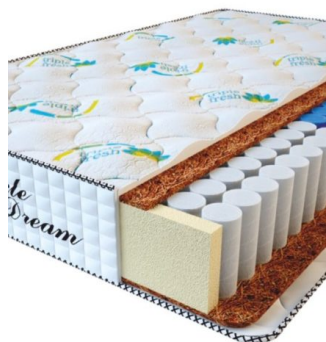

**МАТРАС PREMIUM KOKOS  
(200 CM \* 90 CM \* 28 CM)**

Анатомический матрас  
Premium Kokos

Цена: \$ 168  
[Матрасы, Мебель, Мебель для спальни](#)  
 Height (cm) / Высота (см): 28  
 Length (cm) / Длина (см): 200  
 Width (cm) / Ширина (см): 90  
 Weight (kg) / Вес (кг): 18

**МАТРАС PREMIUM KOKOS  
(200 CM \* 180 CM \* 28 CM)**

Анатомический матрас  
Premium Kokos

Цена: \$ 335  
[Матрасы, Мебель, Мебель для спальни](#)  
 Height (cm) / Высота (см): 28  
 Length (cm) / Длина (см): 200  
 Width (cm) / Ширина (см): 180  
 Weight (kg) / Вес (кг): 36

**МАТРАС PREMIUM KOKOS (200 CM \* 160 CM \* 28 CM)**

Анатомический матрас Premium Kokos

Цена: \$ 298  
[Матрасы, Мебель, Мебель для спальни](#)  
 Height (cm) / Высота (см): 28  
 Length (cm) / Длина (см): 200  
 Width (cm) / Ширина (см): 160  
 Weight (kg) / Вес (кг): 32