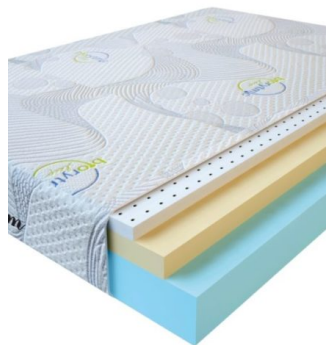

**MATPAC VISCO LOVE  
(190 CM \* 90 CM \* 17 CM)**

Анатомический матрас Visco  
Love

**Цена:** \$ 160

[Матрасы, Мебель, Мебель для спальни](#)

**Height (cm) / Высота (см):** 17  
**Length (cm) / Длина (см):** 190  
**Width (cm) / Ширина (см):** 90  
**Weight (kg) / Вес (кг):** 17

**MATPAC VISCO LATEX  
(200 CM \* 90 CM \* 17 CM)**

Анатомический  
беспружинный матрас Visco  
Latex

**Цена:** \$ 171

[Матрасы, Мебель, Мебель для спальни](#)

**Height (cm) / Высота (см):** 17  
**Length (cm) / Длина (см):** 200  
**Width (cm) / Ширина (см):** 90  
**Weight (kg) / Вес (кг):** 18

**MATPAC VISCO LATEX  
(200 CM \* 180 CM \* 17  
CM)**

Анатомический  
беспружинный матрас Visco  
Latex

**Цена:** \$ 342

[Матрасы, Мебель, Мебель для спальни](#)

**Height (cm) / Высота (см):** 17  
**Length (cm) / Длина (см):** 200  
**Width (cm) / Ширина (см):** 180  
**Weight (kg) / Вес (кг):** 36