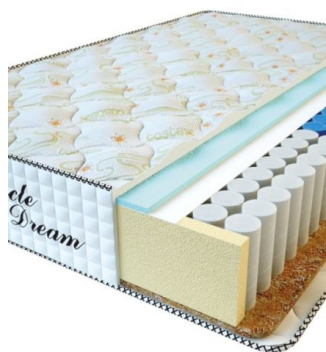

MATRAC PREMIUM (200 CM * 160 CM * 25 CM)

Анатомический матрас Premium

Цена: $ 218
[Матрасы, Мебель, Мебель для спальни](#)
Height (cm) / Высота (см): 25
Length (cm) / Длина (см): 200
Width (cm) / Ширина (см): 160
Weight (kg) / Вес (кг): 32