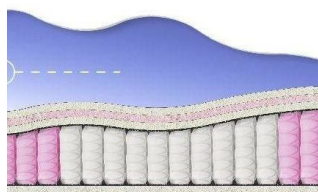

ABSOLUTE
ПРУЖИННЫЙ
МАТРАС

МАТРАС ABSOLUTE (200 CM * 90 CM * 26 CM)

Анатомический матрас
Absolute

Цена: $ 132
[Матрасы, Мебель, Мебель для спальни](#)
Height (cm) / Высота (см): 26
Length (cm) / Длина (см): 200
Width (cm) / Ширина (см): 90
Weight (kg) / Вес (кг): 18