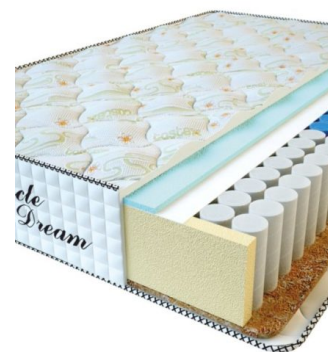

**MATRAC PREMIUM (200 CM \* 160 CM \* 25 CM)**

Анатомический матрас Premium

Цена: \$ 218  
[Матрасы, Мебель, Мебель для спальни](#)  
 Height (cm) / Высота (см): 25  
 Length (cm) / Длина (см): 200  
 Width (cm) / Ширина (см): 160  
 Weight (kg) / Вес (кг): 32

**MATRAC PREMIUM (200 CM \* 150 CM \* 25 CM)**

Анатомический матрас Premium

Цена: \$ 204  
[Матрасы, Мебель, Мебель для спальни](#)  
 Height (cm) / Высота (см): 25  
 Length (cm) / Длина (см): 200  
 Width (cm) / Ширина (см): 150  
 Weight (kg) / Вес (кг): 30

**MATRAC PREMIUM (200 CM \* 120 CM \* 25 CM)**

Анатомический матрас Premium

Цена: \$ 164  
[Матрасы, Мебель, Мебель для спальни](#)  
 Height (cm) / Высота (см): 25  
 Length (cm) / Длина (см): 200  
 Width (cm) / Ширина (см): 120  
 Weight (kg) / Вес (кг): 24