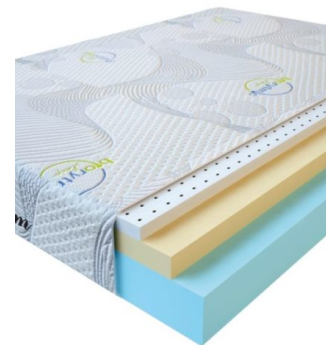

**MATPAC VISCO LATEX  
(200 CM \* 150 CM \* 17  
CM)**

Анатомический  
беспружинный матрас Visco  
Latex

**Цена:** \$ 285

[Матрасы, Мебель, Мебель для спальни](#)

**Height (cm) / Высота (см):** 17  
**Length (cm) / Длина (см):** 200  
**Width (cm) / Ширина (см):** 150  
**Weight (kg) / Вес (кг):** 30

**MATPAC VISCO LATEX  
(200 CM \* 120 CM \* 17  
CM)**

Анатомический  
беспружинный матрас Visco  
Latex

**Цена:** \$ 228

[Матрасы, Мебель, Мебель для спальни](#)

**Height (cm) / Высота (см):** 17  
**Length (cm) / Длина (см):** 200  
**Width (cm) / Ширина (см):** 120  
**Weight (kg) / Вес (кг):** 24