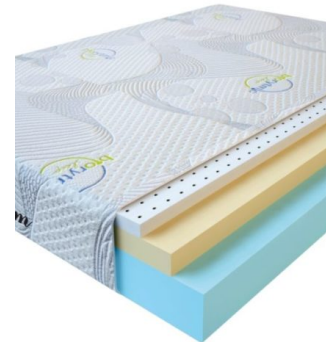

**MATPAC VISCO LOVE  
(200 CM \* 120 CM \* 17  
CM)**

Анатомический матрас Visco  
Love

**Цена:** \$ 224

[Матрасы, Мебель, Мебель для спальни](#)

**Height (cm) / Высота (см):** 17  
**Length (cm) / Длина (см):** 200  
**Width (cm) / Ширина (см):** 120  
**Weight (kg) / Вес (кг):** 24

**MATPAC VISCO LOVE  
(190 CM \* 90 CM \* 17 CM)**

Анатомический матрас Visco  
Love

**Цена:** \$ 160

[Матрасы, Мебель, Мебель для спальни](#)

**Height (cm) / Высота (см):** 17  
**Length (cm) / Длина (см):** 190  
**Width (cm) / Ширина (см):** 90  
**Weight (kg) / Вес (кг):** 17

**MATPAC VISCO LATEX  
(200 CM \* 90 CM \* 17 CM)**

Анатомический  
беспружинный матрас Visco  
Latex

**Цена:** \$ 171

[Матрасы, Мебель, Мебель для спальни](#)

**Height (cm) / Высота (см):** 17  
**Length (cm) / Длина (см):** 200  
**Width (cm) / Ширина (см):** 90  
**Weight (kg) / Вес (кг):** 18