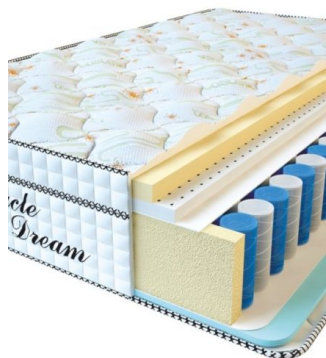

**MATPAC VISCO SPRING  
LATEX (200 CM \* 180 CM  
\* 34 CM)**

Анатомический  
беспружинный матрас Visco  
Spring Latex

**Цена:** \$ 461  
[Матрасы](#), [Мебель](#), [Мебель для  
спальни](#)  
**Height (cm) / Высота (см):** 34  
**Length (cm) / Длина (см):** 200  
**Width (cm) / Ширина (см):** 180  
**Weight (kg) / Вес (кг):** 36

**MATPAC VISCO SPRING  
LATEX (200 CM \* 160 CM  
\* 34 CM)**

Анатомический  
беспружинный матрас Visco  
Spring Latex

**Цена:** \$ 410  
[Матрасы](#), [Мебель](#), [Мебель для  
спальни](#)  
**Height (cm) / Высота (см):** 34  
**Length (cm) / Длина (см):** 200  
**Width (cm) / Ширина (см):** 160  
**Weight (kg) / Вес (кг):** 32

**MATPAC VISCO SPRING  
LATEX (200 CM \* 150 CM  
\* 34 CM)**

Анатомический  
беспружинный матрас Visco  
Spring Latex

**Цена:** \$ 384  
[Матрасы](#), [Мебель](#), [Мебель для  
спальни](#)  
**Height (cm) / Высота (см):** 34  
**Length (cm) / Длина (см):** 200  
**Width (cm) / Ширина (см):** 150  
**Weight (kg) / Вес (кг):** 30

**MATPAC VISCO SPRING  
LATEX (200 CM \* 120 CM  
\* 34 CM)**

Анатомический  
беспружинный матрас Visco  
Spring Latex

**Цена:** \$ 308  
[Матрасы](#), [Мебель](#), [Мебель для  
спальни](#)  
**Height (cm) / Высота (см):** 34  
**Length (cm) / Длина (см):** 200  
**Width (cm) / Ширина (см):** 120  
**Weight (kg) / Вес (кг):** 24