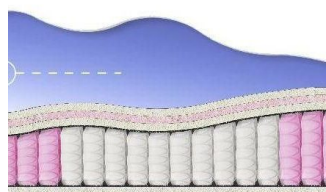

ABSOLUTE
ПРУЖИННЫЙ
МАТРАС

МАТРАС ABSOLUTE (200 CM * 160 CM * 26 CM)

Анатомический матрас
Absolute

Цена: $ 234
[Матрасы, Мебель, Мебель для спальни](#)
Height (cm) / Высота (см): 26
Length (cm) / Длина (см): 200
Width (cm) / Ширина (см): 160
Weight (kg) / Вес (кг): 32