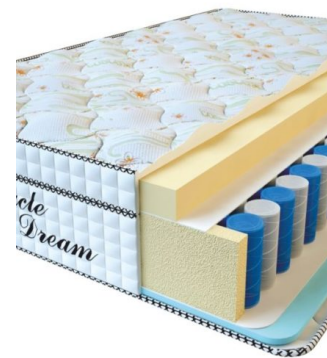

**MATPAC VISCO SPRING  
LATEX (200 CM \* 120 CM  
\* 34 CM)**

Анатомический  
беспружинный матрас Visco  
Spring Latex

**Цена:** \$ 308  
[Матрасы](#), [Мебель](#), [Мебель для  
спальни](#)  
**Height (cm) / Высота (см):** 34  
**Length (cm) / Длина (см):** 200  
**Width (cm) / Ширина (см):** 120  
**Weight (kg) / Вес (кг):** 24

**MATPAC VISCO SPRING  
LATEX (190 CM \* 90 CM \*  
34 CM)**

Анатомический  
беспружинный матрас Visco  
Spring Latex

**Цена:** \$ 219  
[Матрасы](#), [Мебель](#), [Мебель для  
спальни](#)  
**Height (cm) / Высота (см):** 34  
**Length (cm) / Длина (см):** 190  
**Width (cm) / Ширина (см):** 90  
**Weight (kg) / Вес (кг):** 17

**MATPAC VISCO SPRING  
(200 CM \* 90 CM \* 30 CM)**

Анатомический матрас Visco  
Spring

**Цена:** \$ 222  
[Матрасы](#), [Мебель](#), [Мебель для  
спальни](#)  
**Height (cm) / Высота (см):** 30  
**Length (cm) / Длина (см):** 200  
**Width (cm) / Ширина (см):** 90  
**Weight (kg) / Вес (кг):** 18