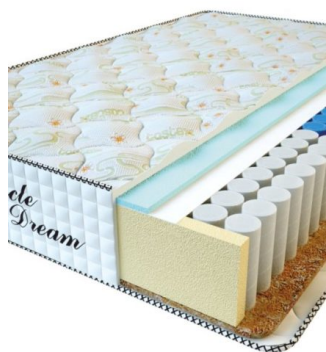

**МАТРАС PREMIUM (200 CM \* 180 CM \* 25 CM)**

Анатомический матрас Premium

**Цена:** \$ 245  
[Матрасы, Мебель, Мебель для спальни](#)  
**Height (cm) / Высота (см):** 25  
**Length (cm) / Длина (см):** 200  
**Width (cm) / Ширина (см):** 180  
**Weight (kg) / Вес (кг):** 36

**MATRAC PREMIUM (200 CM \* 160 CM \* 25 CM)**

Анатомический матрас Premium

Цена: \$ 218  
[Матрасы, Мебель, Мебель для спальни](#)  
 Height (cm) / Высота (см): 25  
 Length (cm) / Длина (см): 200  
 Width (cm) / Ширина (см): 160  
 Weight (kg) / Вес (кг): 32