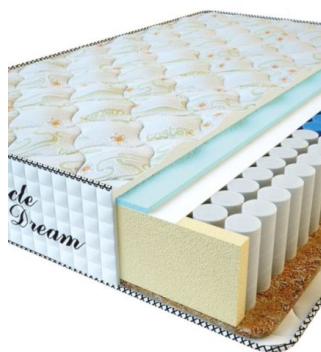

**МАТРАС PREMIUM (200 CM \* 180 CM \* 25 CM)**

Анатомический матрас Premium

**Цена:** \$ 245  
[Матрасы, Мебель, Мебель для спальни](#)  
**Height (cm) / Высота (см):** 25  
**Length (cm) / Длина (см):** 200  
**Width (cm) / Ширина (см):** 180  
**Weight (kg) / Вес (кг):** 36

**MATRAC PREMIUM (200 CM \* 160 CM \* 25 CM)**

Анатомический матрас Premium

Цена: \$ 218  
[Матрасы, Мебель, Мебель для спальни](#)  
 Height (cm) / Высота (см): 25  
 Length (cm) / Длина (см): 200  
 Width (cm) / Ширина (см): 160  
 Weight (kg) / Вес (кг): 32

**MATRAC PREMIUM (200 CM \* 150 CM \* 25 CM)**

Анатомический матрас Premium

Цена: \$ 204  
[Матрасы, Мебель, Мебель для спальни](#)  
 Height (cm) / Высота (см): 25  
 Length (cm) / Длина (см): 200  
 Width (cm) / Ширина (см): 150  
 Weight (kg) / Вес (кг): 30