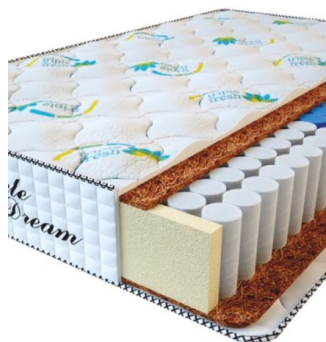

**МАТРАС PREMIUM KOKOS  
(200 CM \* 90 CM \* 28 CM)**

Анатомический матрас  
Premium Kokos

Цена: \$ 168  
[Матрасы, Мебель, Мебель для спальни](#)  
 Height (cm) / Высота (см): 28  
 Length (cm) / Длина (см): 200  
 Width (cm) / Ширина (см): 90  
 Weight (kg) / Вес (кг): 18

**МАТРАС PREMIUM KOKOS  
(200 CM \* 180 CM \* 28 CM)**

Анатомический матрас  
Premium Kokos

Цена: \$ 335  
[Матрасы, Мебель, Мебель для спальни](#)  
 Height (cm) / Высота (см): 28  
 Length (cm) / Длина (см): 200  
 Width (cm) / Ширина (см): 180  
 Weight (kg) / Вес (кг): 36