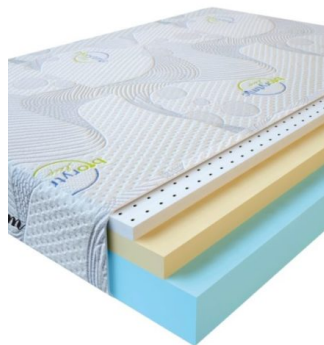

**MATPAC VISCO LATEX  
(200 CM \* 90 CM \* 17 CM)**

Анатомический  
беспружинный матрас Visco  
Latex

**Цена:** \$ 171

[Матрасы, Мебель, Мебель для спальни](#)

**Height (cm) / Высота (см):** 17  
**Length (cm) / Длина (см):** 200  
**Width (cm) / Ширина (см):** 90  
**Weight (kg) / Вес (кг):** 18

**MATPAC VISCO LATEX  
(200 CM \* 180 CM \* 17  
CM)**

Анатомический  
беспружинный матрас Visco  
Latex

**Цена:** \$ 342

[Матрасы, Мебель, Мебель для спальни](#)

**Height (cm) / Высота (см):** 17  
**Length (cm) / Длина (см):** 200  
**Width (cm) / Ширина (см):** 180  
**Weight (kg) / Вес (кг):** 36

**MATPAC VISCO LATEX  
(200 CM \* 160 CM \* 17  
CM)**

Анатомический  
беспружинный матрас Visco  
Latex

**Цена:** \$ 304

[Матрасы, Мебель, Мебель для спальни](#)

**Height (cm) / Высота (см):** 17  
**Length (cm) / Длина (см):** 200  
**Width (cm) / Ширина (см):** 160  
**Weight (kg) / Вес (кг):** 32