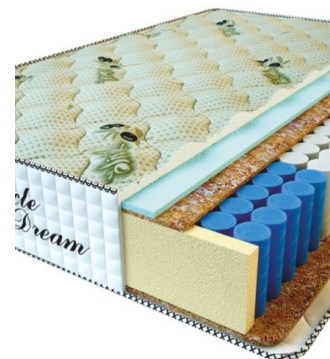

**MATPAC PREMIUM LUX (200 CM \* 160 CM \* 25 CM)**

Анатомический матрас Premium Lux

Цена: \$ 250  
[Матрасы, Мебель, Мебель для спальни](#)  
 Height (cm) / Высота (см): 25  
 Length (cm) / Длина (см): 200  
 Width (cm) / Ширина (см): 160  
 Weight (kg) / Вес (кг): 32

**MATPAC PREMIUM LUX (200 CM \* 150 CM \* 25 CM)**

Анатомический матрас Premium Lux

Цена: \$ 234  
[Матрасы, Мебель, Мебель для спальни](#)  
 Height (cm) / Высота (см): 25  
 Length (cm) / Длина (см): 200  
 Width (cm) / Ширина (см): 150  
 Weight (kg) / Вес (кг): 30

**MATPAC PREMIUM LUX (200 CM \* 120 CM \* 25 CM)**

Анатомический матрас Premium Lux

Цена: \$ 188  
[Матрасы, Мебель, Мебель для спальни](#)  
 Height (cm) / Высота (см): 25  
 Length (cm) / Длина (см): 200  
 Width (cm) / Ширина (см): 120  
 Weight (kg) / Вес (кг): 24