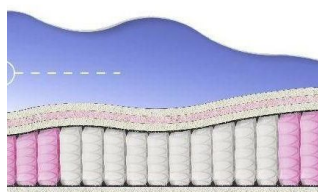

ABSOLUTE
ПРУЖИННЫЙ
МАТРАС

МАТРАС ABSOLUTE (200 CM * 120 CM * 26 CM)

Анатомический матрас
Absolute

Цена: $ 176
[Матрасы, Мебель, Мебель для спальни](#)
Height (cm) / Высота (см): 26
Length (cm) / Длина (см): 200
Width (cm) / Ширина (см): 120
Weight (kg) / Вес (кг): 24