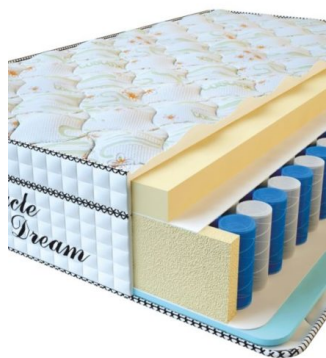

**MATPAC VISCO SPRING  
LATEX (190 CM \* 90 CM \*  
34 CM)**

Анатомический  
беспружинный матрас Visco  
Spring Latex

**Цена:** \$ 219  
[Матрасы](#), [Мебель](#), [Мебель для  
спальни](#)  
**Height (cm) / Высота (см):** 34  
**Length (cm) / Длина (см):** 190  
**Width (cm) / Ширина (см):** 90  
**Weight (kg) / Вес (кг):** 17

**MATPAC VISCO SPRING  
(200 CM \* 90 CM \* 30 CM)**

Анатомический матрас Visco  
Spring

**Цена:** \$ 222  
[Матрасы](#), [Мебель](#), [Мебель для  
спальни](#)  
**Height (cm) / Высота (см):** 30  
**Length (cm) / Длина (см):** 200  
**Width (cm) / Ширина (см):** 90  
**Weight (kg) / Вес (кг):** 18

**MATPAC VISCO SPRING  
(200 CM \* 180 CM \* 30  
CM)**

Анатомический матрас Visco  
Spring

**Цена:** \$ 443  
[Матрасы](#), [Мебель](#), [Мебель для  
спальни](#)  
**Height (cm) / Высота (см):** 30  
**Length (cm) / Длина (см):** 200  
**Width (cm) / Ширина (см):** 180  
**Weight (kg) / Вес (кг):** 36

**MATPAC VISCO SPRING  
(200 CM \* 160 CM \* 30  
CM)**

Анатомический матрас Visco Spring

Цена: \$ 394

[Матрасы, Мебель, Мебель для спальни](#)

Height (cm) / Высота (см): 30  
Length (cm) / Длина (см): 200  
Width (cm) / Ширина (см): 160  
Weight (kg) / Вес (кг): 32