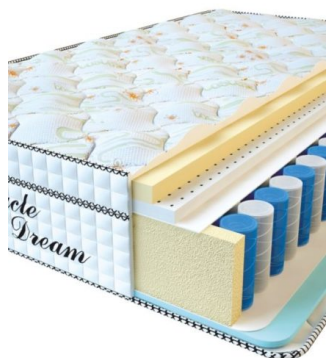

## OOO "MIR MATRASOV"

**MATPAC VISCO SPRING  
LATEX (200 CM \* 90 CM \*  
34 CM)**

Анатомический  
беспружинный матрас Visco  
Spring Latex

**Цена:** \$ 331  
[Матрасы](#), [Мебель](#), [Мебель для  
спальни](#)  
**Height (cm) / Высота (см):** 34  
**Length (cm) / Длина (см):** 200  
**Width (cm) / Ширина (см):** 90  
**Weight (kg) / Вес (кг):** 18

**MATPAC VISCO SPRING  
LATEX (200 CM \* 180 CM  
\* 34 CM)**

Анатомический  
беспружинный матрас Visco  
Spring Latex

**Цена:** \$ 461  
[Матрасы](#), [Мебель](#), [Мебель для  
спальни](#)  
**Height (cm) / Высота (см):** 34  
**Length (cm) / Длина (см):** 200  
**Width (cm) / Ширина (см):** 180  
**Weight (kg) / Вес (кг):** 36

**MATPAC VISCO SPRING  
LATEX (200 CM \* 160 CM  
\* 34 CM)**

Анатомический  
беспружинный матрас Visco  
Spring Latex

**Цена:** \$ 410  
[Матрасы](#), [Мебель](#), [Мебель для  
спальни](#)  
**Height (cm) / Высота (см):** 34  
**Length (cm) / Длина (см):** 200  
**Width (cm) / Ширина (см):** 160  
**Weight (kg) / Вес (кг):** 32