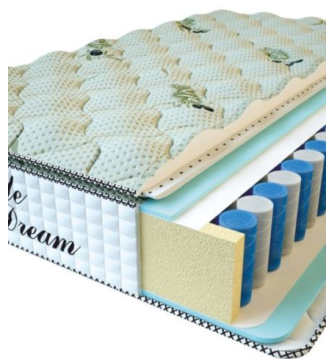

**МАТРАС PREMIUM LIFE
(190 CM * 90 CM * 27 CM)**

Анатомический матрас
Premium Life

Цена: $ 185
[Матрасы, Мебель, Мебель для спальни](#)
Height (cm) / Высота (см): 27
Length (cm) / Длина (см): 190
Width (cm) / Ширина (см): 90
Weight (kg) / Вес (кг): 17