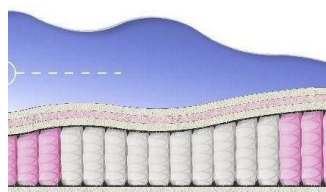

ABSOLUTE
ПРУЖИННЫЙ
МАТРАС

МАТРАС ABSOLUTE (200 CM * 150 CM * 26 CM)

Анатомический матрас
Absolute

Цена: $ 219
[Матрасы, Мебель, Мебель для спальни](#)
Height (cm) / Высота (см): 26
Length (cm) / Длина (см): 200
Width (cm) / Ширина (см): 150
Weight (kg) / Вес (кг): 30