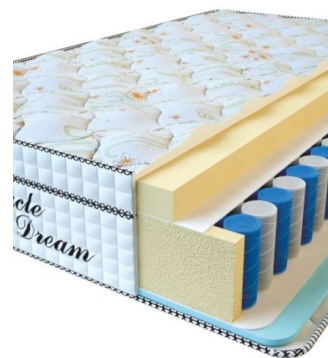

**MATPAC VISCO SPRING  
(200 CM \* 160 CM \* 30  
CM)**

Анатомический матрас Visco Spring

Цена: \$ 394

[Матрасы, Мебель, Мебель для спальни](#)

Height (cm) / Высота (см): 30  
Length (cm) / Длина (см): 200  
Width (cm) / Ширина (см): 160  
Weight (kg) / Вес (кг): 32

**MATPAC VISCO SPRING  
(200 CM \* 150 CM \* 30  
CM)**

Анатомический матрас Visco Spring

Цена: \$ 369

[Матрасы, Мебель, Мебель для спальни](#)

Height (cm) / Высота (см): 30  
Length (cm) / Длина (см): 200  
Width (cm) / Ширина (см): 150  
Weight (kg) / Вес (кг): 30

**MATPAC VISCO SPRING  
(200 CM \* 120 CM \* 30  
CM)**

Анатомический матрас Visco Spring

Цена: \$ 296

[Матрасы, Мебель, Мебель для спальни](#)

Height (cm) / Высота (см): 30  
Length (cm) / Длина (см): 200  
Width (cm) / Ширина (см): 120  
Weight (kg) / Вес (кг): 24

**MATPAC VISCO SPRING  
(190 CM \* 90 CM \* 30  
CM)**

Анатомический матрас Visco Spring

Цена: \$ 211

[Матрасы, Мебель, Мебель для спальни](#)

Height (cm) / Высота (см): 30  
Length (cm) / Длина (см): 190  
Width (cm) / Ширина (см): 90  
Weight (kg) / Вес (кг): 17