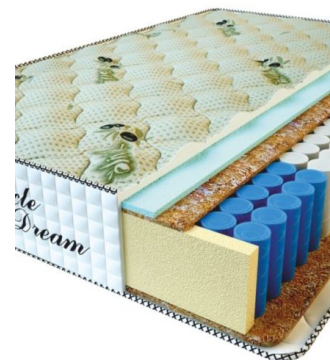

**MATPAC RELAX AMERICANO (200 CM \* 120 CM \* 28 CM)**

Анатомический матрас Relax Americano

Цена: \$ 248  
[Матрасы, Мебель, Мебель для спальни](#)  
 Height (cm) / Высота (см): 28  
 Length (cm) / Длина (см): 200  
 Width (cm) / Ширина (см): 120  
 Weight (kg) / Вес (кг): 24

**MATPAC RELAX AMERICANO (190 CM \* 90 CM \* 28 CM)**

Анатомический матрас Relax Americano

Цена: \$ 177  
[Матрасы, Мебель, Мебель для спальни](#)  
 Height (cm) / Высота (см): 28  
 Length (cm) / Длина (см): 190  
 Width (cm) / Ширина (см): 90  
 Weight (kg) / Вес (кг): 17

**MATPAC PREMIUM LUX (200 CM \* 90 CM \* 25 CM)**

Анатомический матрас Premium Lux

Цена: \$ 141  
[Матрасы, Мебель, Мебель для спальни](#)  
 Height (cm) / Высота (см): 25  
 Length (cm) / Длина (см): 200  
 Width (cm) / Ширина (см): 90  
 Weight (kg) / Вес (кг): 18