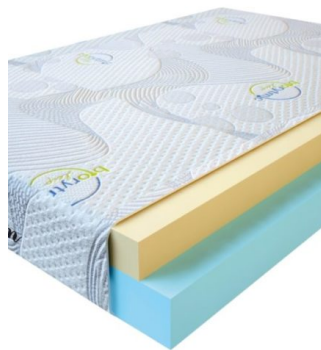

**MATPAC VISCO SPRING  
(190 CM \* 90 CM \* 30  
CM)**

Анатомический матрас Visco Spring

Цена: \$ 211

[Матрасы, Мебель, Мебель для спальни](#)

Height (cm) / Высота (см): 30  
Length (cm) / Длина (см): 190  
Width (cm) / Ширина (см): 90  
Weight (kg) / Вес (кг): 17

**MATPAC VISCO LOVE  
(200 CM \* 90 CM \* 17  
CM)**

Анатомический матрас Visco Love

Цена: \$ 168

[Матрасы, Мебель, Мебель для спальни](#)

Height (cm) / Высота (см): 17  
Length (cm) / Длина (см): 200  
Width (cm) / Ширина (см): 90  
Weight (kg) / Вес (кг): 18

**MATPAC VISCO LOVE  
(200 CM \* 180 CM \* 17  
CM)**

Анатомический матрас Visco Love

Цена: \$ 335

[Матрасы, Мебель, Мебель для спальни](#)

Height (cm) / Высота (см): 17  
Length (cm) / Длина (см): 200  
Width (cm) / Ширина (см): 180  
Weight (kg) / Вес (кг): 36

**MATPAC VISCO LOVE  
(200 CM \* 160 CM \* 17  
CM)**

Анатомический матрас Visco Love

Цена: \$ 298

[Матрасы, Мебель, Мебель для спальни](#)

Height (cm) / Высота (см): 17  
Length (cm) / Длина (см): 200  
Width (cm) / Ширина (см): 160  
Weight (kg) / Вес (кг): 32