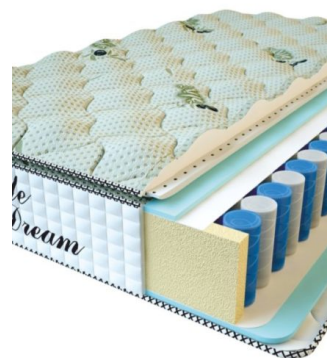

**МАТРАС PREMIUM LIFE  
(200 CM \* 180 CM \* 27 CM)**

Анатомический матрас  
Premium Life

Цена: \$ 389  
[Матрасы, Мебель, Мебель для спальни](#)  
 Height (cm) / Высота (см): 27  
 Length (cm) / Длина (см): 200  
 Width (cm) / Ширина (см): 180  
 Weight (kg) / Вес (кг): 36

**МАТРАС PREMIUM LIFE  
(200 CM \* 160 CM \* 27 CM)**

Анатомический матрас  
Premium Life

Цена: \$ 346  
[Матрасы, Мебель, Мебель для спальни](#)  
 Height (cm) / Высота (см): 27  
 Length (cm) / Длина (см): 200  
 Width (cm) / Ширина (см): 160  
 Weight (kg) / Вес (кг): 32