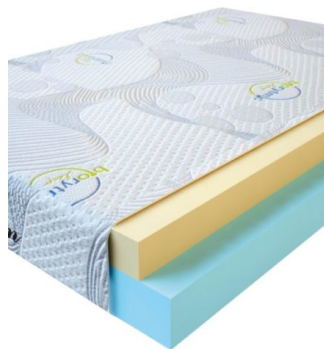

**MATPAC VISCO LOVE  
(200 CM \* 160 CM \* 17  
CM)**

Анатомический матрас Visco Love

Цена: \$ 298

[Матрасы, Мебель, Мебель для спальни](#)

Height (cm) / Высота (см): 17  
Length (cm) / Длина (см): 200  
Width (cm) / Ширина (см): 160  
Weight (kg) / Вес (кг): 32

**MATPAC VISCO LOVE  
(200 CM \* 150 CM \* 17  
CM)**

Анатомический матрас Visco Love

Цена: \$ 279

[Матрасы, Мебель, Мебель для спальни](#)

Height (cm) / Высота (см): 17  
Length (cm) / Длина (см): 200  
Width (cm) / Ширина (см): 150  
Weight (kg) / Вес (кг): 30

**MATPAC VISCO LOVE  
(200 CM \* 120 CM \* 17  
CM)**

Анатомический матрас Visco  
Love

**Цена:** \$ 224

[Матрасы, Мебель, Мебель для спальни](#)

**Height (cm) / Высота (см):** 17  
**Length (cm) / Длина (см):** 200  
**Width (cm) / Ширина (см):** 120  
**Weight (kg) / Вес (кг):** 24