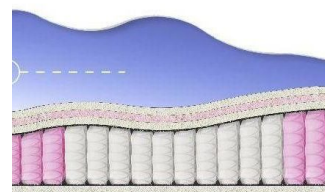

ABSOLUTE
ПРУЖИННЫЙ
МАТРАС

МАТРАС ABSOLUTE (200 CM * 180 CM * 26 CM)

Анатомический матрас
Absolute

Цена: $ 263
[Матрасы, Мебель, Мебель для спальни](#)
Height (cm) / Высота (см): 26
Length (cm) / Длина (см): 200
Width (cm) / Ширина (см): 180
Weight (kg) / Вес (кг): 36