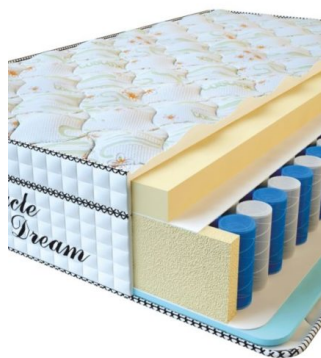

**MATPAC VISCO SPRING  
(200 CM \* 180 CM \* 30  
CM)**

Анатомический матрас Visco  
Spring

**Цена:** \$ 443  
[Матрасы](#), [Мебель](#), [Мебель для  
спальни](#)  
**Height (cm) / Высота (см):** 30  
**Length (cm) / Длина (см):** 200  
**Width (cm) / Ширина (см):** 180  
**Weight (kg) / Вес (кг):** 36

**MATPAC VISCO SPRING  
(200 CM \* 160 CM \* 30  
CM)**

Анатомический матрас Visco Spring

Цена: \$ 394

[Матрасы, Мебель, Мебель для спальни](#)

Height (cm) / Высота (см): 30  
Length (cm) / Длина (см): 200  
Width (cm) / Ширина (см): 160  
Weight (kg) / Вес (кг): 32

**MATPAC VISCO SPRING  
(200 CM \* 150 CM \* 30  
CM)**

Анатомический матрас Visco Spring

Цена: \$ 369

[Матрасы, Мебель, Мебель для спальни](#)

Height (cm) / Высота (см): 30  
Length (cm) / Длина (см): 200  
Width (cm) / Ширина (см): 150  
Weight (kg) / Вес (кг): 30

**MATPAC VISCO SPRING  
(200 CM \* 120 CM \* 30  
CM)**

Анатомический матрас Visco Spring

Цена: \$ 296

[Матрасы, Мебель, Мебель для спальни](#)

Height (cm) / Высота (см): 30  
Length (cm) / Длина (см): 200  
Width (cm) / Ширина (см): 120  
Weight (kg) / Вес (кг): 24