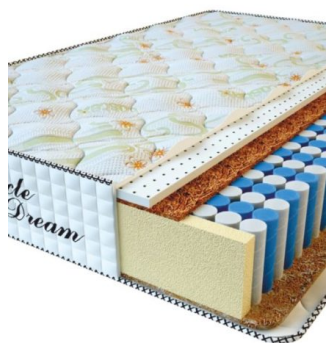

**MATPAC PREMIUM ALTERNATIVE (190 CM \* 90 CM \* 24 CM)**

Анатомический матрас Premium Alternative

Цена: \$ 112  
[Матрасы, Мебель, Мебель для спальни](#)  
 Height (cm) / Высота (см): 24  
 Length (cm) / Длина (см): 190  
 Width (cm) / Ширина (см): 90  
 Weight (kg) / Вес (кг): 17

**МАТРАС PREMIUM AIR TOUCH (200 CM \* 90 CM \* 28 CM)**

Анатомический матрас Premium Air Touch

**Цена:** \$ 204  
[Матрасы, Мебель, Мебель для спальни](#)  
**Height (cm) / Высота (см):** 28  
**Length (cm) / Длина (см):** 200  
**Width (cm) / Ширина (см):** 90  
**Weight (kg) / Вес (кг):** 18