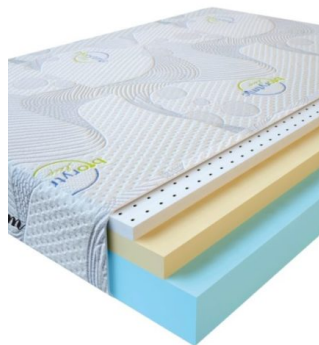

**MATPAC VISCO LATEX  
(200 CM \* 180 CM \* 17  
CM)**

Анатомический  
беспружинный матрас Visco  
Latex

**Цена:** \$ 342

[Матрасы, Мебель, Мебель для спальни](#)

**Height (cm) / Высота (см):** 17  
**Length (cm) / Длина (см):** 200  
**Width (cm) / Ширина (см):** 180  
**Weight (kg) / Вес (кг):** 36

**MATPAC VISCO LATEX  
(200 CM \* 160 CM \* 17  
CM)**

Анатомический  
беспружинный матрас Visco  
Latex

**Цена:** \$ 304

[Матрасы, Мебель, Мебель для спальни](#)

**Height (cm) / Высота (см):** 17  
**Length (cm) / Длина (см):** 200  
**Width (cm) / Ширина (см):** 160  
**Weight (kg) / Вес (кг):** 32

**MATPAC VISCO LATEX  
(200 CM \* 150 CM \* 17  
CM)**

Анатомический  
беспружинный матрас Visco  
Latex

**Цена:** \$ 285

[Матрасы, Мебель, Мебель для спальни](#)

**Height (cm) / Высота (см):** 17  
**Length (cm) / Длина (см):** 200  
**Width (cm) / Ширина (см):** 150  
**Weight (kg) / Вес (кг):** 30