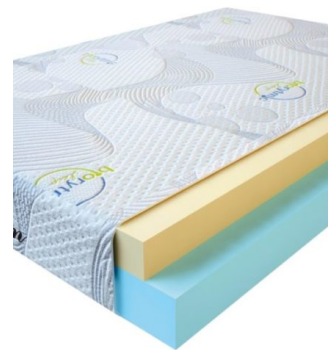

**MATPAC VISCO LOVE  
(200 CM \* 90 CM \* 17  
CM)**

Анатомический матрас Visco Love

Цена: \$ 168

[Матрасы, Мебель, Мебель для спальни](#)

Height (cm) / Высота (см): 17  
Length (cm) / Длина (см): 200  
Width (cm) / Ширина (см): 90  
Weight (kg) / Вес (кг): 18

**MATPAC VISCO LOVE  
(200 CM \* 180 CM \* 17  
CM)**

Анатомический матрас Visco Love

Цена: \$ 335

[Матрасы, Мебель, Мебель для спальни](#)

Height (cm) / Высота (см): 17  
Length (cm) / Длина (см): 200  
Width (cm) / Ширина (см): 180  
Weight (kg) / Вес (кг): 36

**MATPAC VISCO LOVE  
(200 CM \* 160 CM \* 17  
CM)**

Анатомический матрас Visco Love

Цена: \$ 298

[Матрасы, Мебель, Мебель для спальни](#)

Height (cm) / Высота (см): 17  
Length (cm) / Длина (см): 200  
Width (cm) / Ширина (см): 160  
Weight (kg) / Вес (кг): 32