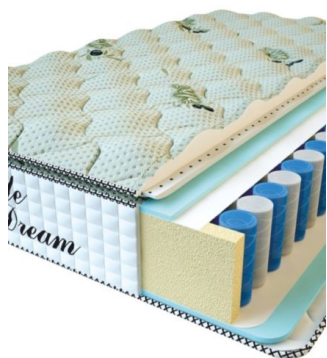

**MATPAC PREMIUM LUX (190 CM \* 90 CM \* 25 CM)**

Анатомический матрас Premium Lux

Цена: \$ 134  
[Матрасы, Мебель, Мебель для спальни](#)  
 Height (cm) / Высота (см): 25  
 Length (cm) / Длина (см): 190  
 Width (cm) / Ширина (см): 90  
 Weight (kg) / Вес (кг): 17

**МАТРАС PREMIUM LIFE  
(200 CM \* 90 CM \* 27 CM)**

Анатомический матрас  
Premium Life

Цена: \$ 195  
[Матрасы, Мебель, Мебель для спальни](#)  
 Height (cm) / Высота (см): 27  
 Length (cm) / Длина (см): 200  
 Width (cm) / Ширина (см): 90  
 Weight (kg) / Вес (кг): 18