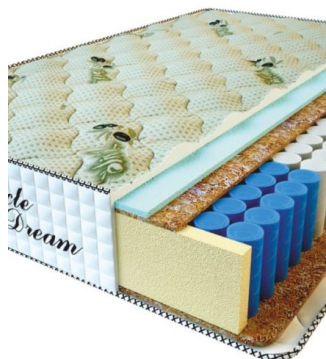

**MATPAC PREMIUM LUX (200 CM \* 90 CM \* 25 CM)**

Анатомический матрас Premium Lux

Цена: \$ 141  
[Матрасы, Мебель, Мебель для спальни](#)  
 Height (cm) / Высота (см): 25  
 Length (cm) / Длина (см): 200  
 Width (cm) / Ширина (см): 90  
 Weight (kg) / Вес (кг): 18

**MATPAC PREMIUM LUX (200 CM \* 180 CM \* 25 CM)**

Анатомический матрас Premium Lux

Цена: \$ 281  
[Матрасы, Мебель, Мебель для спальни](#)  
 Height (cm) / Высота (см): 25  
 Length (cm) / Длина (см): 200  
 Width (cm) / Ширина (см): 180  
 Weight (kg) / Вес (кг): 36

**MATPAC PREMIUM LUX (200 CM \* 160 CM \* 25 CM)**

Анатомический матрас Premium Lux

Цена: \$ 250  
[Матрасы, Мебель, Мебель для спальни](#)  
 Height (cm) / Высота (см): 25  
 Length (cm) / Длина (см): 200  
 Width (cm) / Ширина (см): 160  
 Weight (kg) / Вес (кг): 32