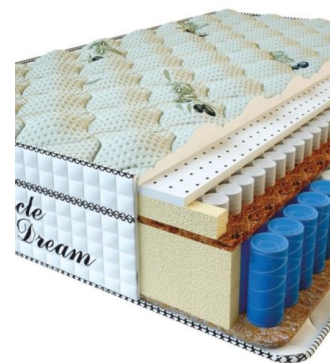

**MATPAC RELAX SENSITIVE (200 CM \* 180 CM \* 36 CM)**

Анатомический матрас Relax Sensitive

Цена: \$ 515  
[Матрасы, Мебель, Мебель для спальни](#)  
 Height (cm) / Высота (см): 36  
 Length (cm) / Длина (см): 200  
 Width (cm) / Ширина (см): 180  
 Weight (kg) / Вес (кг): 36

**MATPAC RELAX SENSITIVE (200 CM \* 160 CM \* 36 CM)**

Анатомический матрас Relax Sensitive

Цена: \$ 458  
[Матрасы, Мебель, Мебель для спальни](#)  
 Height (cm) / Высота (см): 36  
 Length (cm) / Длина (см): 200  
 Width (cm) / Ширина (см): 160  
 Weight (kg) / Вес (кг): 32