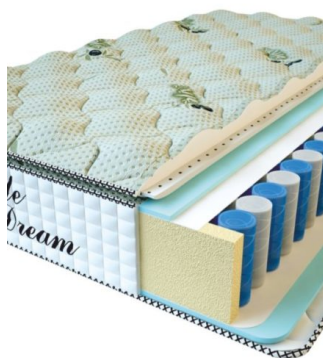

**МАТРАС PREMIUM LIFE
(200 CM * 160 CM * 27 CM)**

Анатомический матрас
Premium Life

Цена: $ 346
[Матрасы, Мебель, Мебель для спальни](#)
Height (cm) / Высота (см): 27
Length (cm) / Длина (см): 200
Width (cm) / Ширина (см): 160
Weight (kg) / Вес (кг): 32