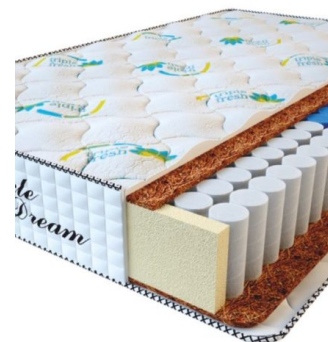

**МАТРАС PREMIUM KOKOS (200 CM \* 160 CM \* 28 CM)**

Анатомический матрас Premium Kokos

Цена: \$ 298  
[Матрасы, Мебель, Мебель для спальни](#)  
 Height (cm) / Высота (см): 28  
 Length (cm) / Длина (см): 200  
 Width (cm) / Ширина (см): 160  
 Weight (kg) / Вес (кг): 32

**МАТРАС PREMIUM KOKOS (200 CM \* 150 CM \* 28 CM)**

Анатомический матрас Premium Kokos

Цена: \$ 279  
[Матрасы, Мебель, Мебель для спальни](#)  
 Height (cm) / Высота (см): 28  
 Length (cm) / Длина (см): 200  
 Width (cm) / Ширина (см): 150  
 Weight (kg) / Вес (кг): 30

**МАТРАС PREMIUM KOKOS (200 CM \* 120 CM \* 28 CM)**

Анатомический матрас Premium Kokos

Цена: \$ 224  
[Матрасы, Мебель, Мебель для спальни](#)  
 Height (cm) / Высота (см): 28  
 Length (cm) / Длина (см): 200  
 Width (cm) / Ширина (см): 120  
 Weight (kg) / Вес (кг): 24