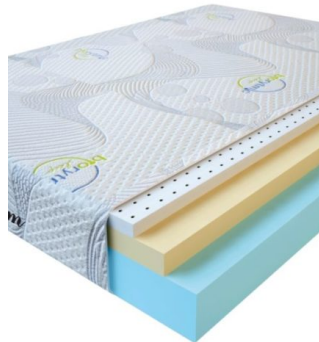

**MATPAC VISCO LOVE  
(200 CM \* 150 CM \* 17  
CM)**

Анатомический матрас Visco Love

Цена: \$ 279

[Матрасы, Мебель, Мебель для спальни](#)

Height (cm) / Высота (см): 17  
Length (cm) / Длина (см): 200  
Width (cm) / Ширина (см): 150  
Weight (kg) / Вес (кг): 30

**MATPAC VISCO LOVE  
(200 CM \* 120 CM \* 17  
CM)**

Анатомический матрас Visco  
Love

**Цена:** \$ 224

[Матрасы, Мебель, Мебель для спальни](#)

**Height (cm) / Высота (см):** 17  
**Length (cm) / Длина (см):** 200  
**Width (cm) / Ширина (см):** 120  
**Weight (kg) / Вес (кг):** 24

**MATPAC VISCO LOVE  
(190 CM \* 90 CM \* 17 CM)**

Анатомический матрас Visco  
Love

**Цена:** \$ 160

[Матрасы, Мебель, Мебель для спальни](#)

**Height (cm) / Высота (см):** 17  
**Length (cm) / Длина (см):** 190  
**Width (cm) / Ширина (см):** 90  
**Weight (kg) / Вес (кг):** 17