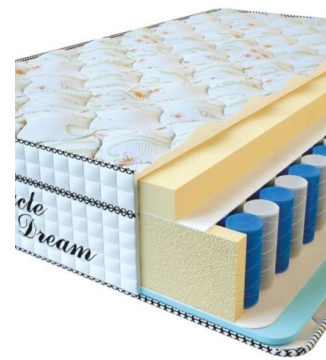

**МАТРАС VISCO SPRING LATEX (190 CM \* 90 CM \* 34 CM)**

Анатомический  
беспружинный матрас Visco  
Spring Latex

**Цена:** \$ 219  
[Матрасы](#), [Мебель](#), [Мебель для спальни](#)  
**Height (cm) / Высота (см):** 34  
**Length (cm) / Длина (см):** 190  
**Width (cm) / Ширина (см):** 90  
**Weight (kg) / Вес (кг):** 17

**МАТРАС VISCO SPRING (200 CM \* 90 CM \* 30 CM)**

Анатомический матрас Visco  
Spring

**Цена:** \$ 222  
[Матрасы](#), [Мебель](#), [Мебель для спальни](#)  
**Height (cm) / Высота (см):** 30  
**Length (cm) / Длина (см):** 200  
**Width (cm) / Ширина (см):** 90  
**Weight (kg) / Вес (кг):** 18