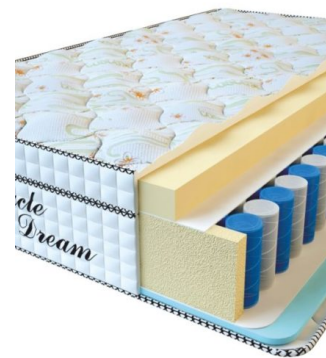

**МАТРАС VISCO SPRING LATEX (190 CM \* 90 CM \* 34 CM)**

Анатомический  
беспружинный матрас Visco Spring Latex

**Цена:** \$ 219

[Матрасы](#), [Мебель](#), [Мебель для спальни](#)

**Height (cm) / Высота (см):** 34  
**Length (cm) / Длина (см):** 190  
**Width (cm) / Ширина (см):** 90  
**Weight (kg) / Вес (кг):** 17

**МАТРАС VISCO SPRING (200 CM \* 90 CM \* 30 CM)**

Анатомический матрас Visco Spring

**Цена:** \$ 222

[Матрасы](#), [Мебель](#), [Мебель для спальни](#)

**Height (cm) / Высота (см):** 30  
**Length (cm) / Длина (см):** 200  
**Width (cm) / Ширина (см):** 90  
**Weight (kg) / Вес (кг):** 18