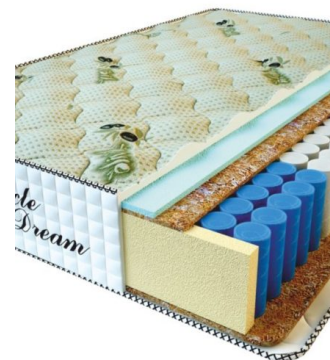

**MATPAC RELAX AMERICANO (190 CM \* 90 CM \* 28 CM)**

Анатомический матрас Relax Americano

Цена: \$ 177

[Матрасы](#), [Мебель](#), [Мебель для спальни](#)

Height (cm) / Высота (см): 28  
Length (cm) / Длина (см): 190  
Width (cm) / Ширина (см): 90  
Weight (kg) / Вес (кг): 17

**MATPAC PREMIUM LUX (200 CM \* 90 CM \* 25 CM)**

Анатомический матрас Premium Lux

Цена: \$ 141

[Матрасы](#), [Мебель](#), [Мебель для спальни](#)

Height (cm) / Высота (см): 25  
Length (cm) / Длина (см): 200  
Width (cm) / Ширина (см): 90  
Weight (kg) / Вес (кг): 18