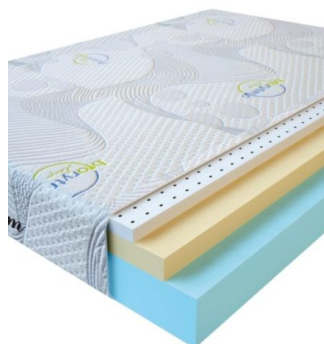

**МАТРАС VISCO LATEX
(200 CM * 150 CM * 17
CM)**

Анатомический
беспружинный матрас Visco
Latex

Цена: $ 285

[Матрасы, Мебель, Мебель для спальни](#)

Height (cm) / Высота (см): 17
Length (cm) / Длина (см): 200
Width (cm) / Ширина (см): 150
Weight (kg) / Вес (кг): 30