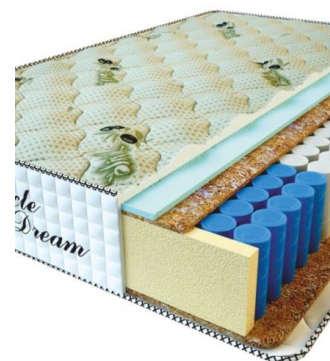

**MATPAC PREMIUM LUX (200 CM \* 160 CM \* 25 CM)**

Анатомический матрас Premium Lux

Цена: \$ 250

[Матрасы](#), [Мебель](#), [Мебель для спальни](#)

Height (cm) / Высота (см): 25  
Length (cm) / Длина (см): 200  
Width (cm) / Ширина (см): 160  
Weight (kg) / Вес (кг): 32

**MATPAC PREMIUM LUX (200 CM \* 150 CM \* 25 CM)**

Анатомический матрас Premium Lux

Цена: \$ 234

[Матрасы](#), [Мебель](#), [Мебель для спальни](#)

Height (cm) / Высота (см): 25  
Length (cm) / Длина (см): 200  
Width (cm) / Ширина (см): 150  
Weight (kg) / Вес (кг): 30

**MATPAC PREMIUM LUX (200 CM \* 120 CM \* 25 CM)**

Анатомический матрас Premium Lux

Цена: \$ 188

[Матрасы](#), [Мебель](#), [Мебель для спальни](#)

Height (cm) / Высота (см): 25  
Length (cm) / Длина (см): 200  
Width (cm) / Ширина (см): 120  
Weight (kg) / Вес (кг): 24