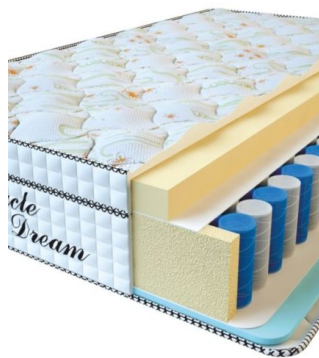

**MATPAC VISCO SPRING  
LATEX (200 CM \* 150 CM  
\* 34 CM)**

Анатомический  
беспружинный матрас Visco  
Spring Latex

**Цена:** \$ 384

[Матрасы](#), [Мебель](#), [Мебель для  
спальни](#)

**Height (cm) / Высота (см):** 34  
**Length (cm) / Длина (см):** 200  
**Width (cm) / Ширина (см):** 150  
**Weight (kg) / Вес (кг):** 30

**MATPAC VISCO SPRING  
LATEX (200 CM \* 120 CM  
\* 34 CM)**

Анатомический  
беспружинный матрас Visco  
Spring Latex

**Цена:** \$ 308

[Матрасы](#), [Мебель](#), [Мебель для  
спальни](#)

**Height (cm) / Высота (см):** 34  
**Length (cm) / Длина (см):** 200  
**Width (cm) / Ширина (см):** 120  
**Weight (kg) / Вес (кг):** 24

**MATPAC VISCO SPRING  
LATEX (190 CM \* 90 CM \*  
34 CM)**

Анатомический  
беспружинный матрас Visco  
Spring Latex

**Цена:** \$ 219

[Матрасы](#), [Мебель](#), [Мебель для  
спальни](#)

**Height (cm) / Высота (см):** 34  
**Length (cm) / Длина (см):** 190  
**Width (cm) / Ширина (см):** 90  
**Weight (kg) / Вес (кг):** 17

**MATPAC VISCO SPRING  
(200 CM \* 90 CM \* 30 CM)**

Анатомический матрас Visco  
Spring

**Цена:** \$ 222

[Матрасы](#), [Мебель](#), [Мебель для  
спальни](#)

**Height (cm) / Высота (см):** 30  
**Length (cm) / Длина (см):** 200  
**Width (cm) / Ширина (см):** 90  
**Weight (kg) / Вес (кг):** 18